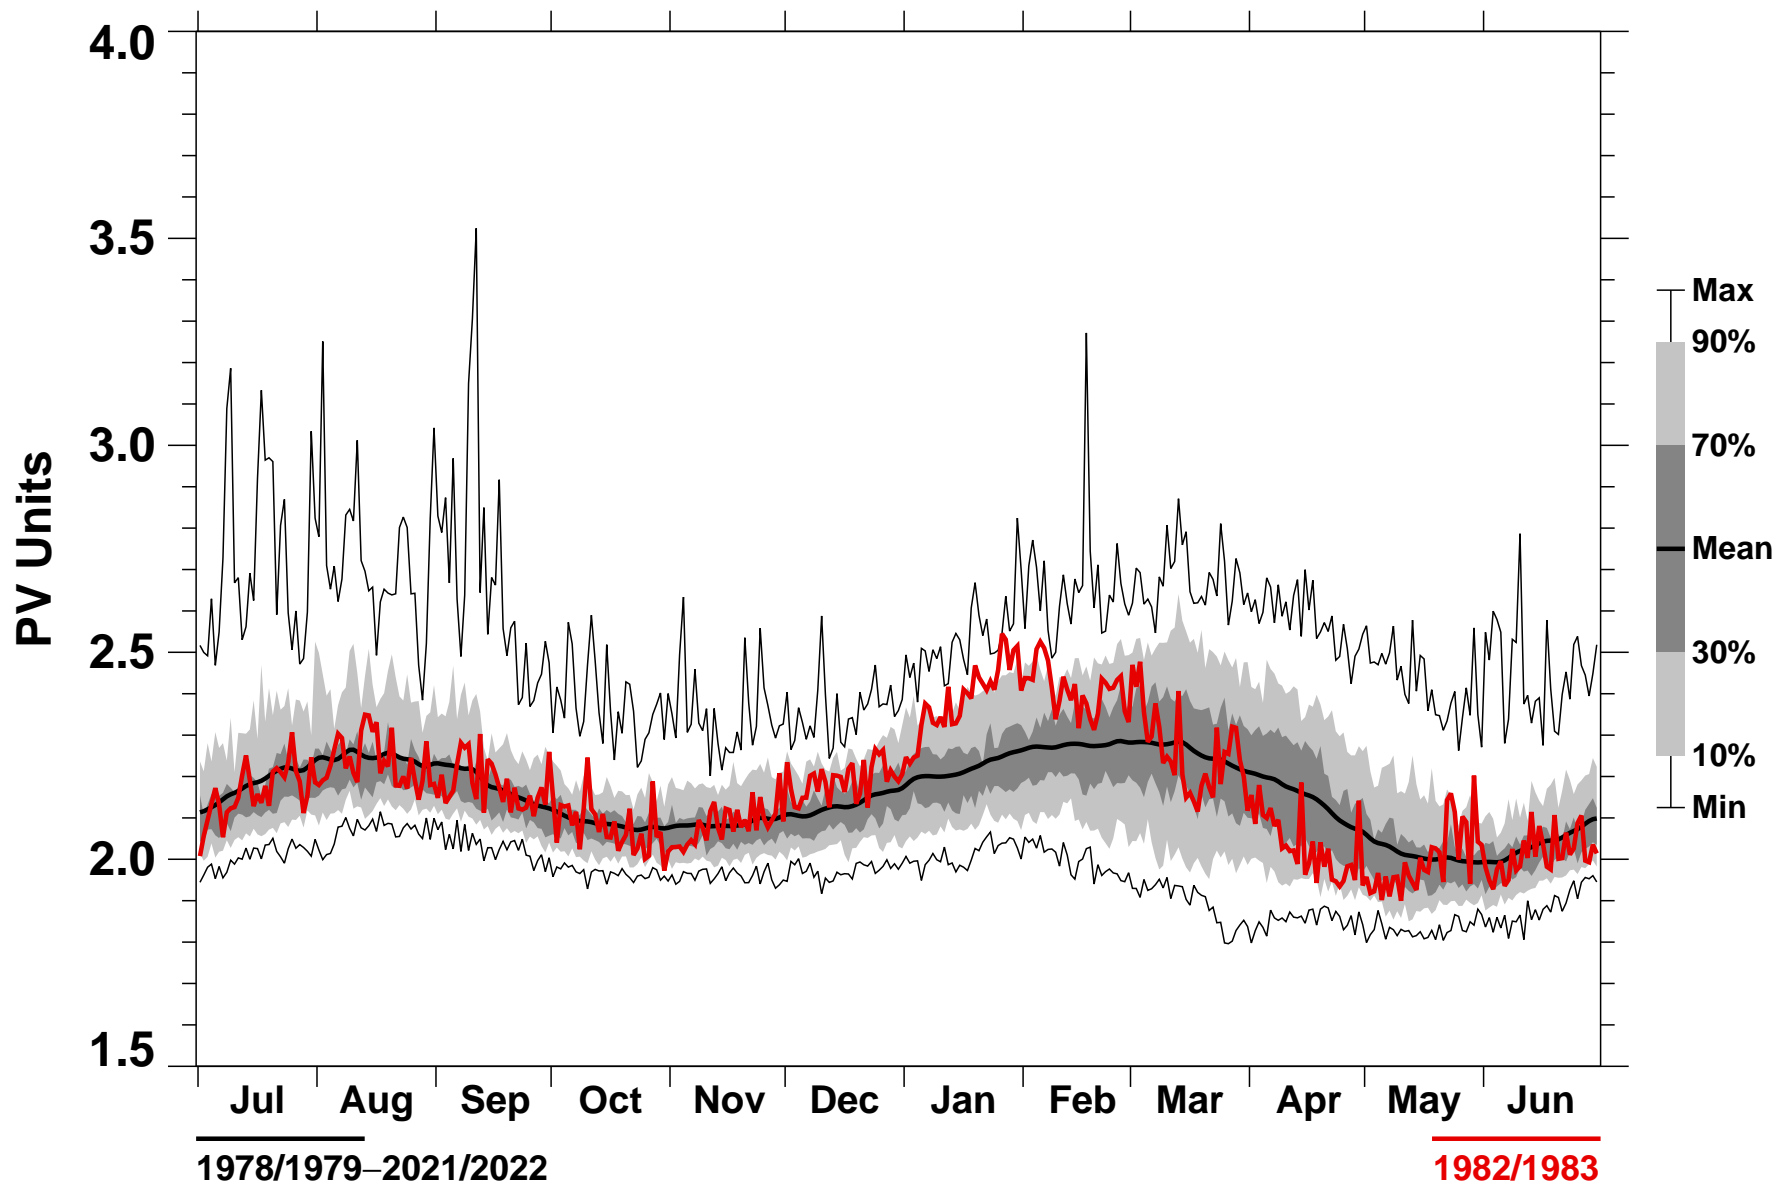

# NH Maximum MPV 360 K MERRA2

1978/1979-2021/2022

1982/1983