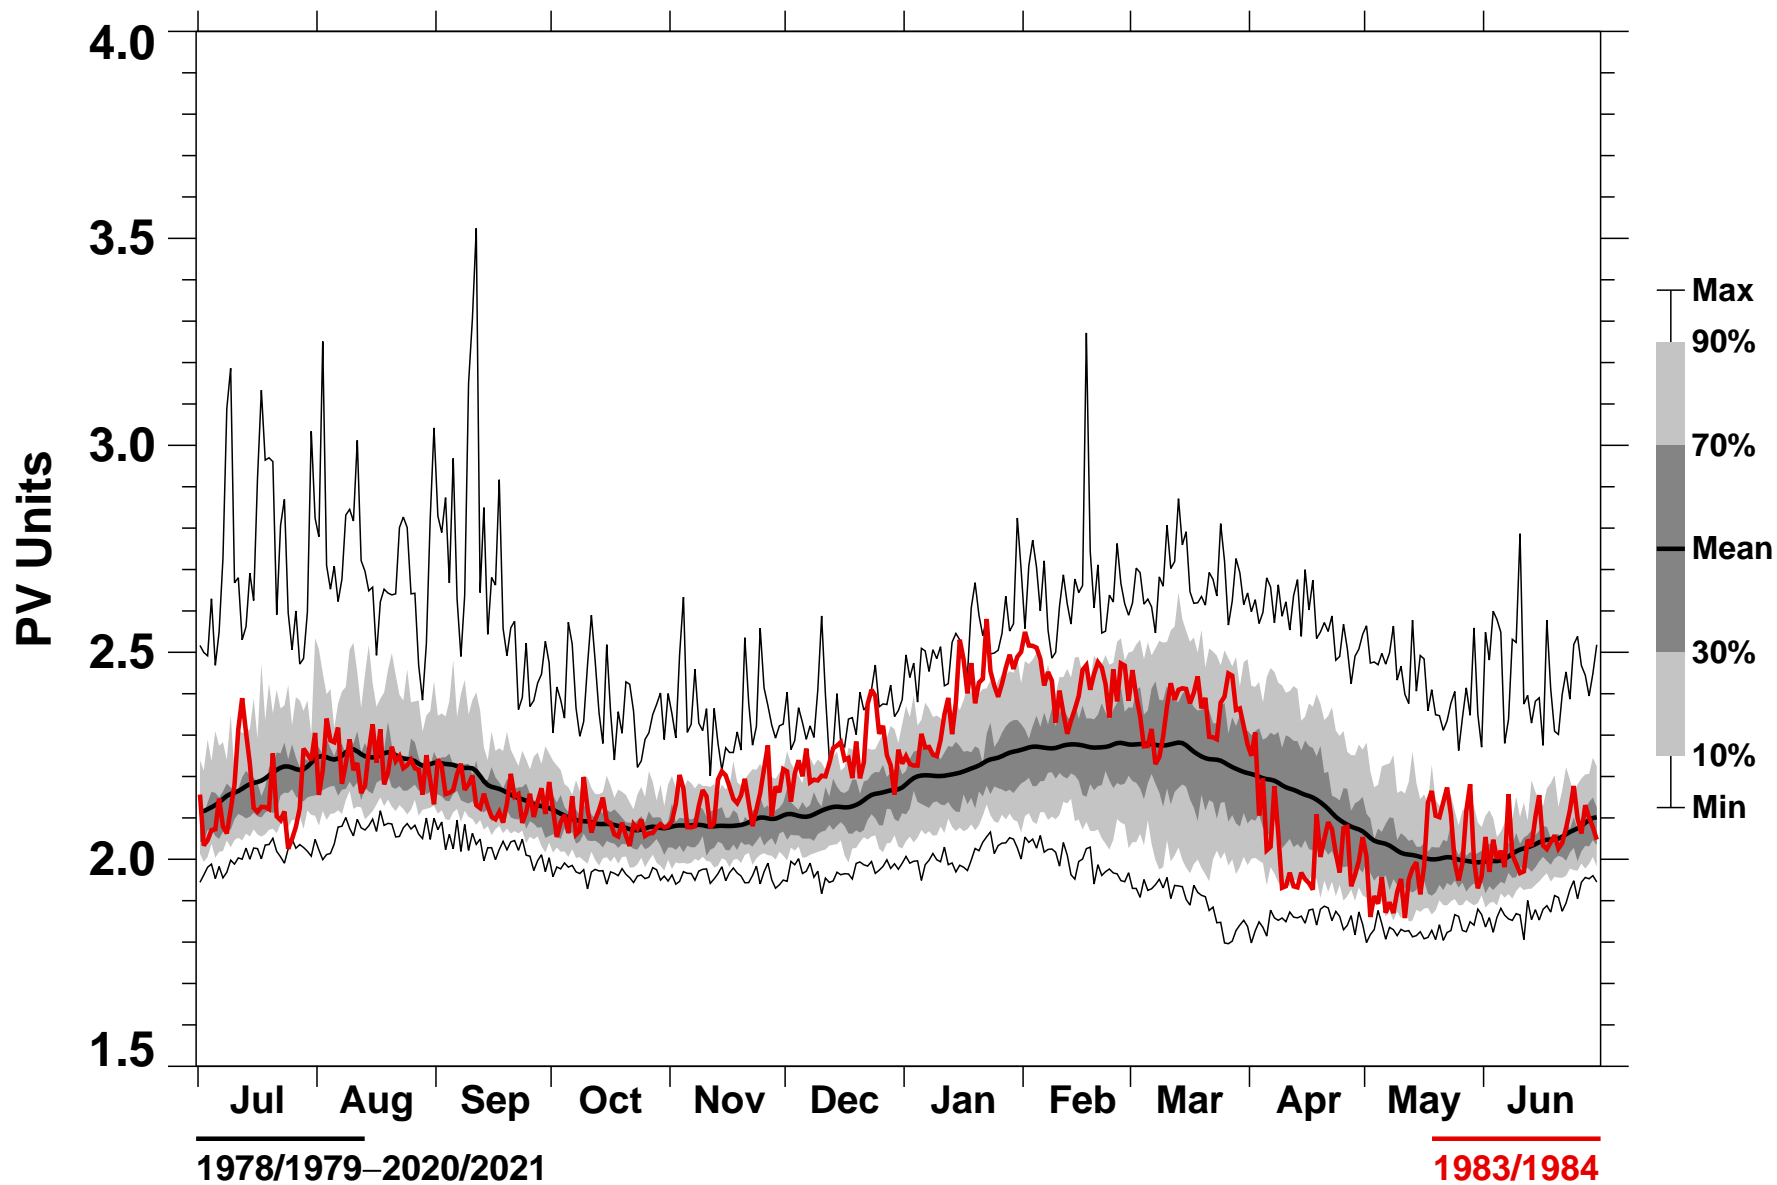

# NH Maximum MPV 360 K MERRA2

1978/1979–2020/2021

1983/1984