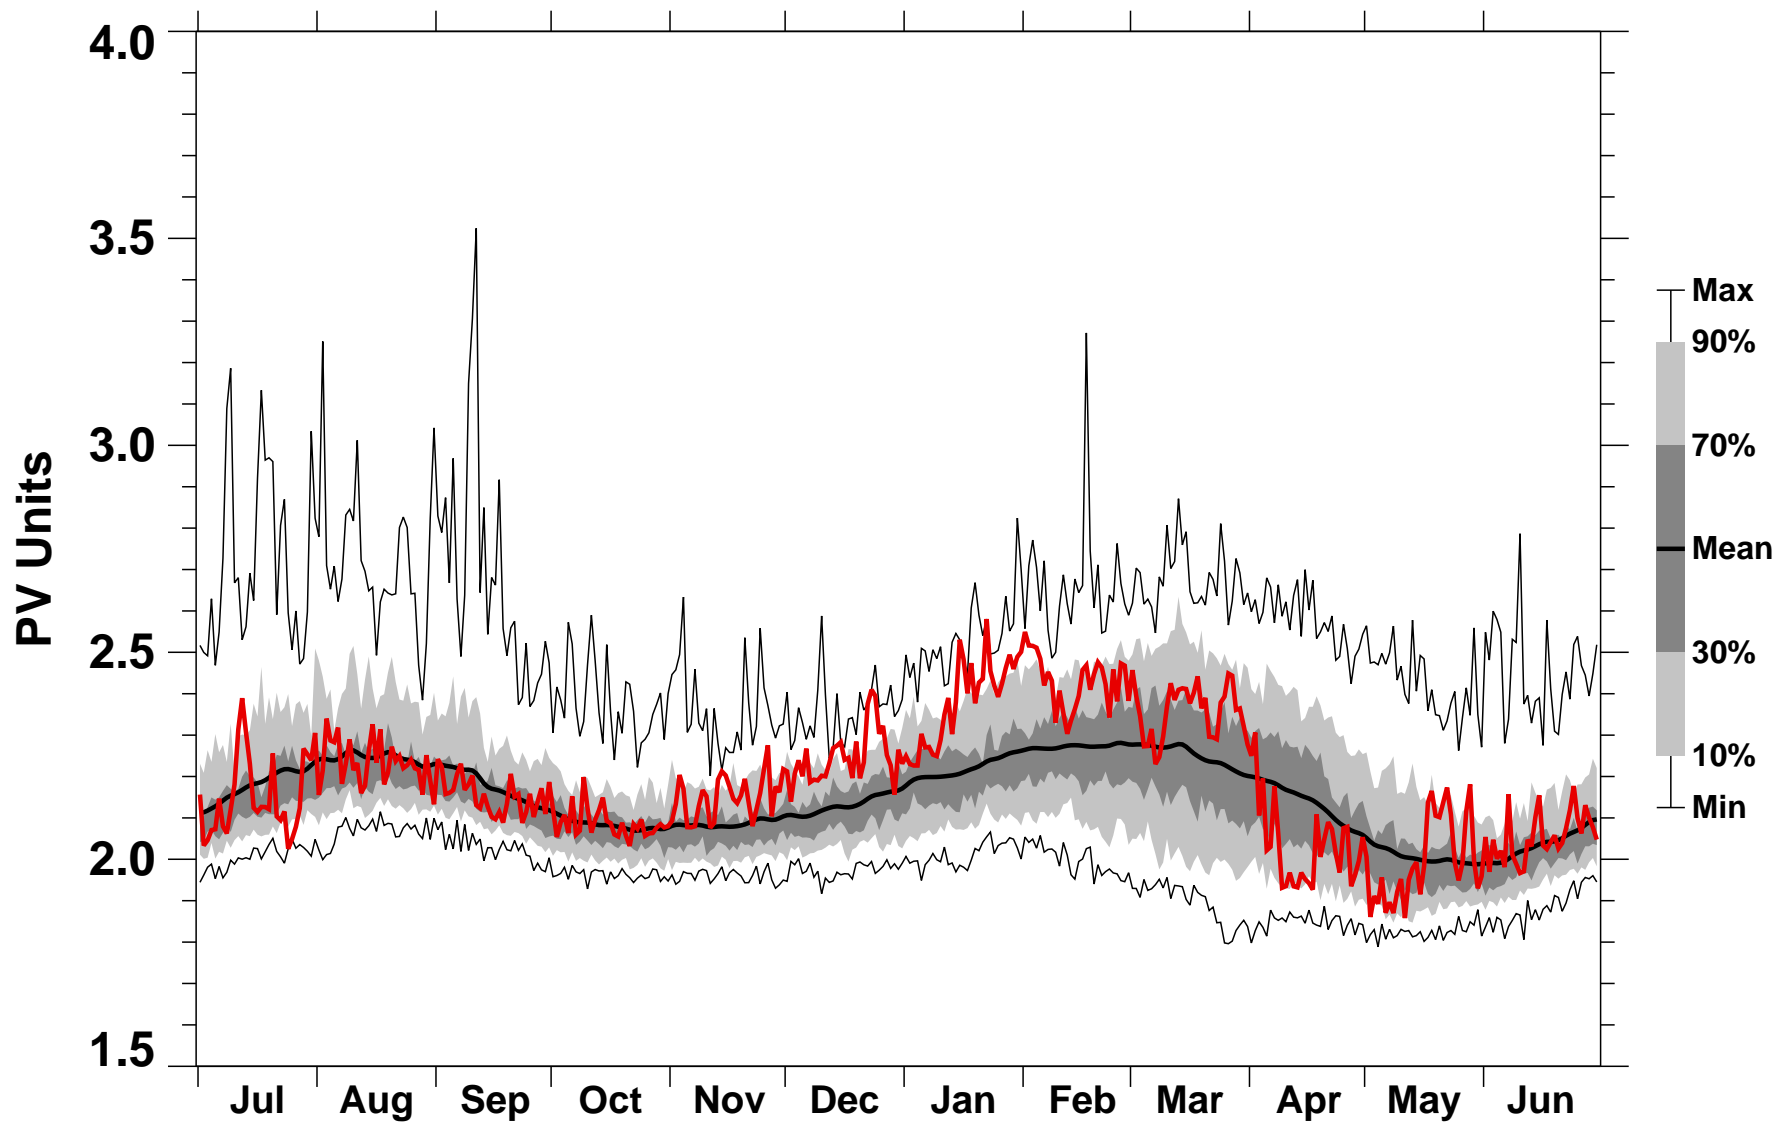

NH Maximum MPV 360 K MERRA2

1978/1979–2023/2024

1983/1984