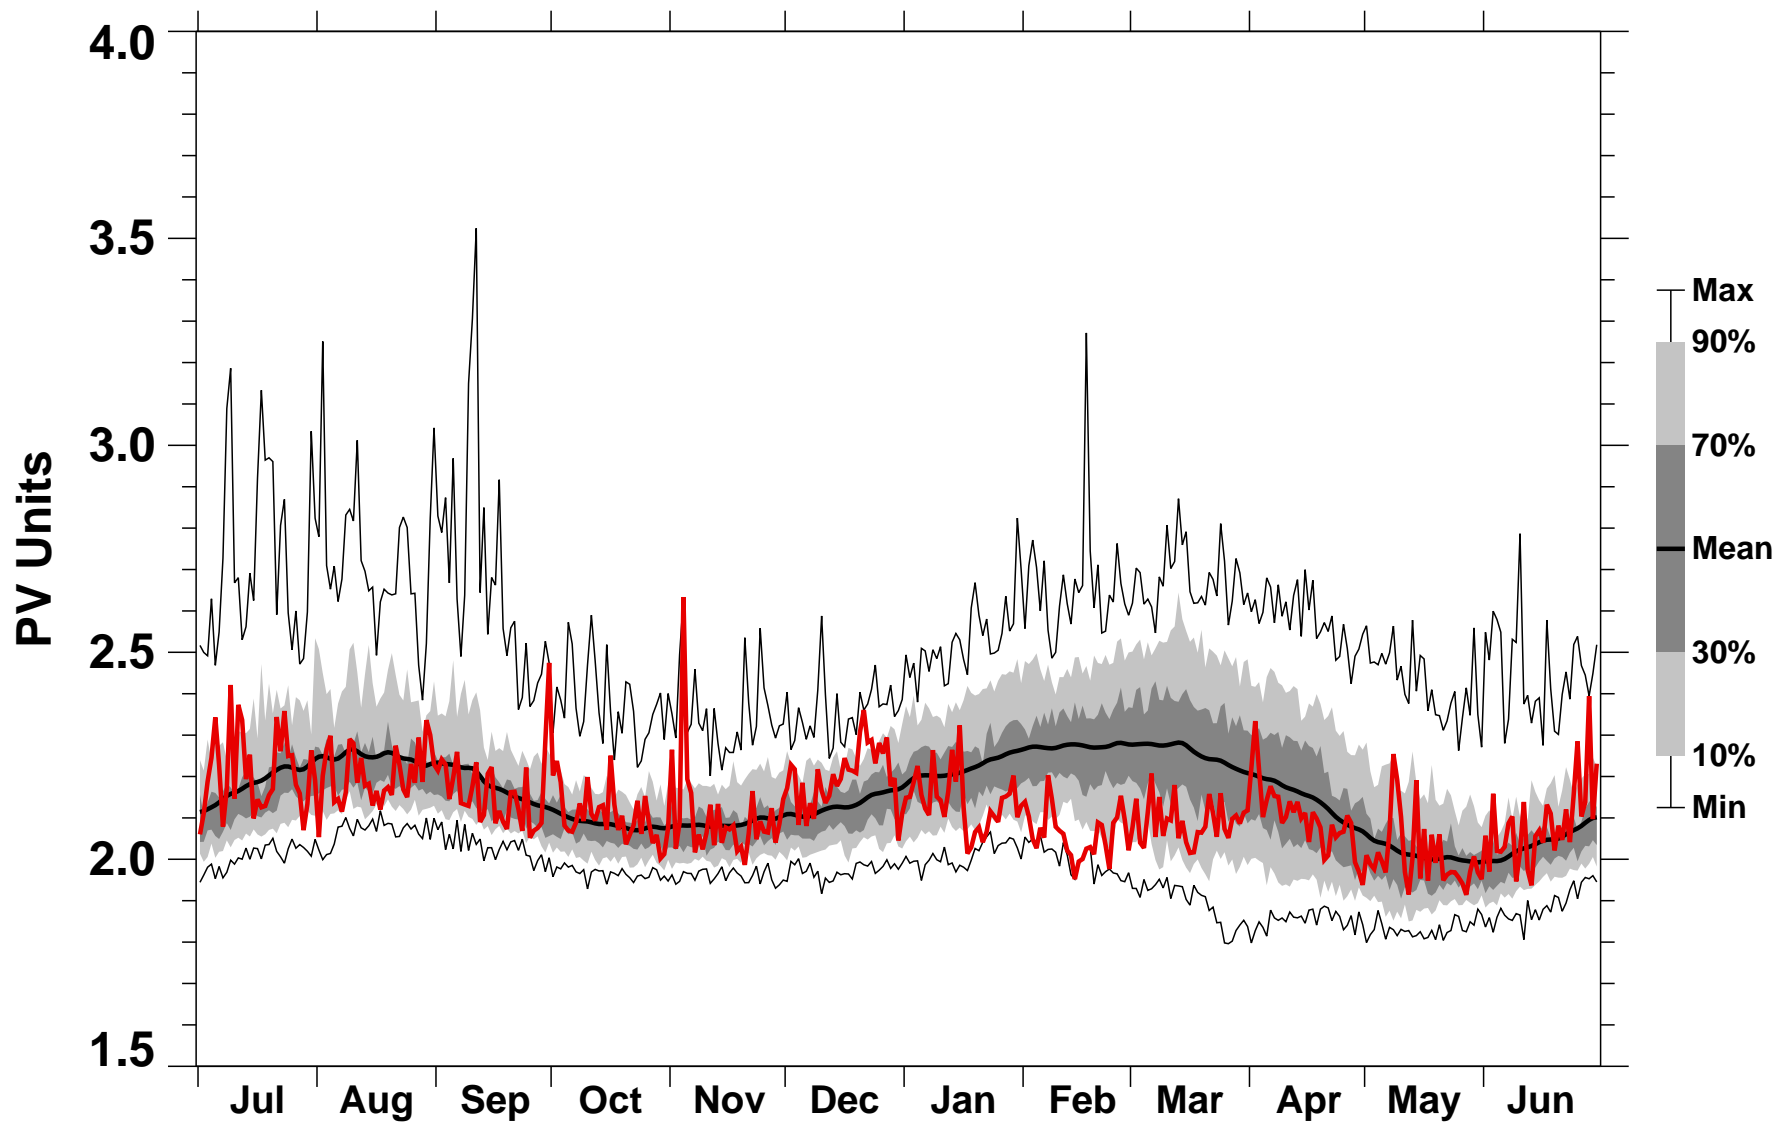

# NH Maximum MPV 360 K MERRA2

1978/1979–2020/2021

1984/1985

P. Newman (NASA), E. Nash (SSAI), S. Pawson (NASA)

2021-08-19T21:42:31Z