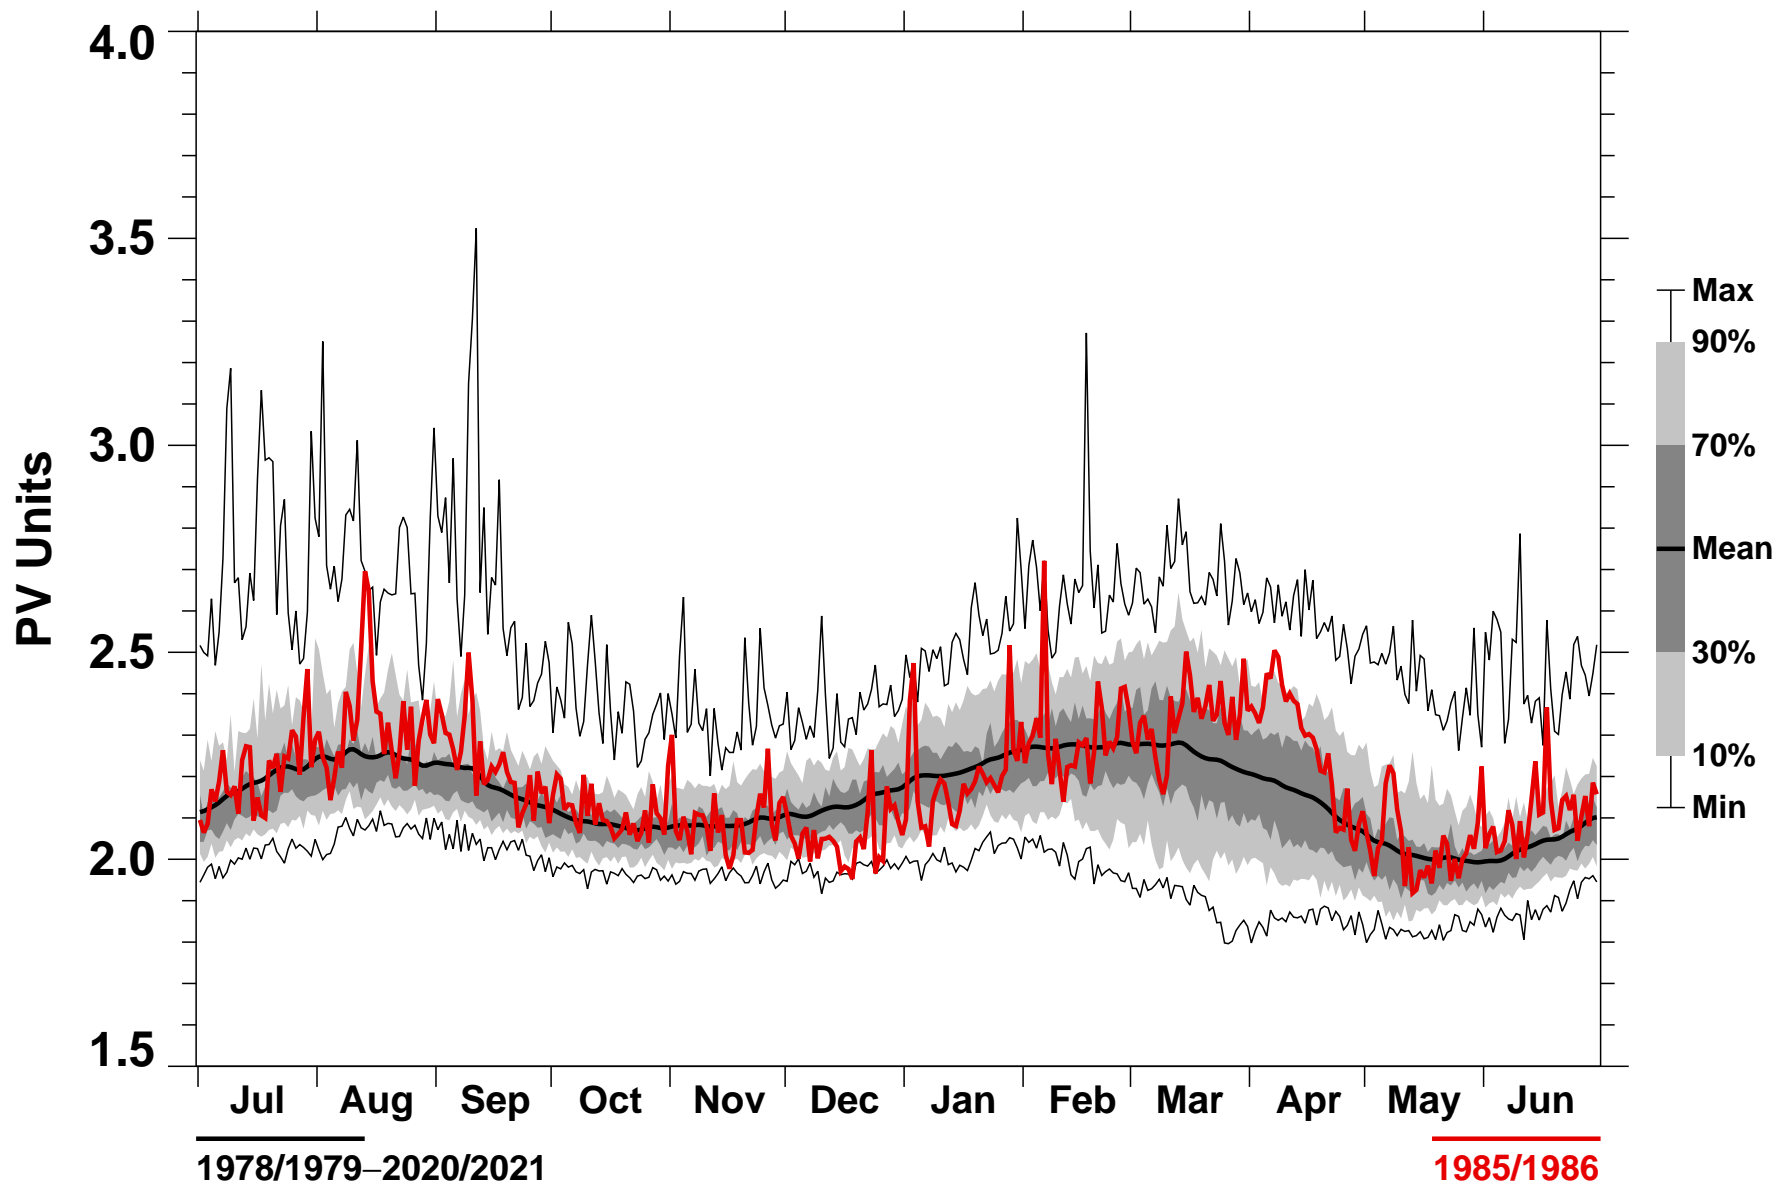

# NH Maximum MPV 360 K MERRA2

1978/1979-2020/2021

1985/1986