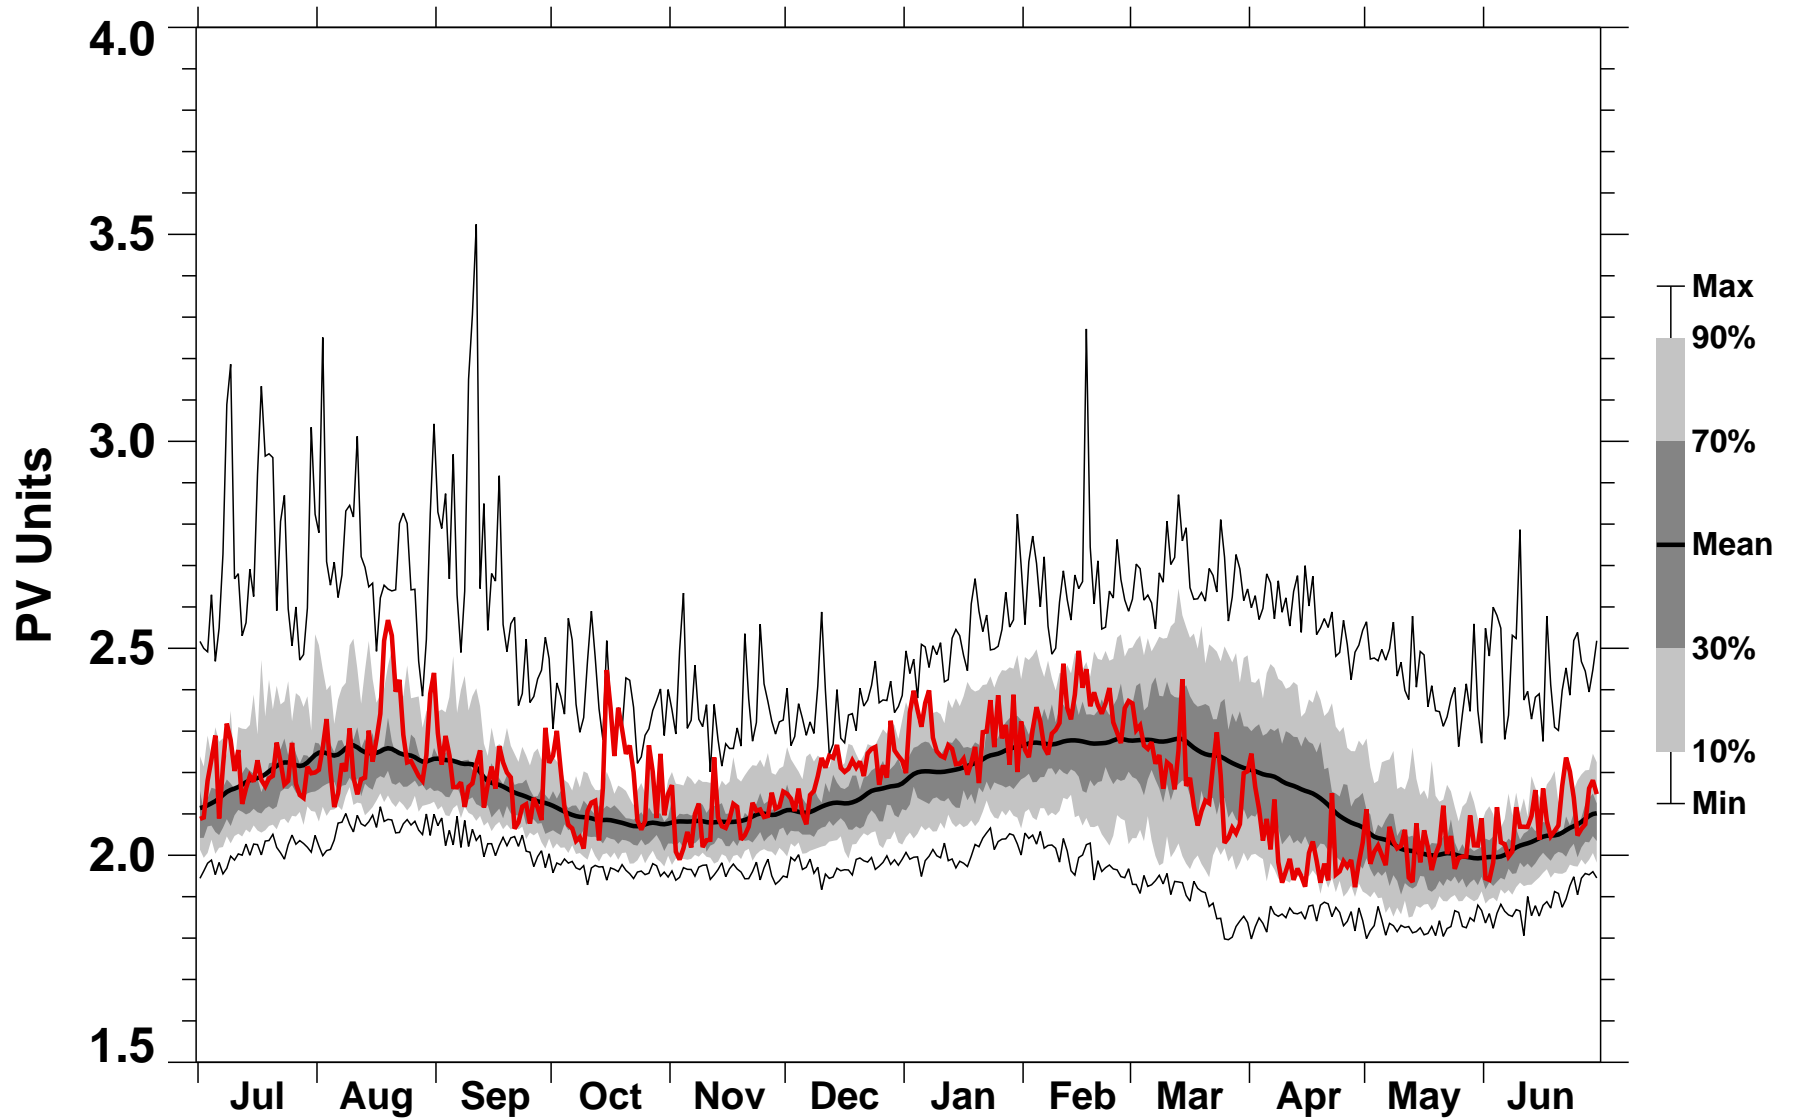

# NH Maximum MPV 360 K MERRA2

1978/1979-2020/2021

1986/1987