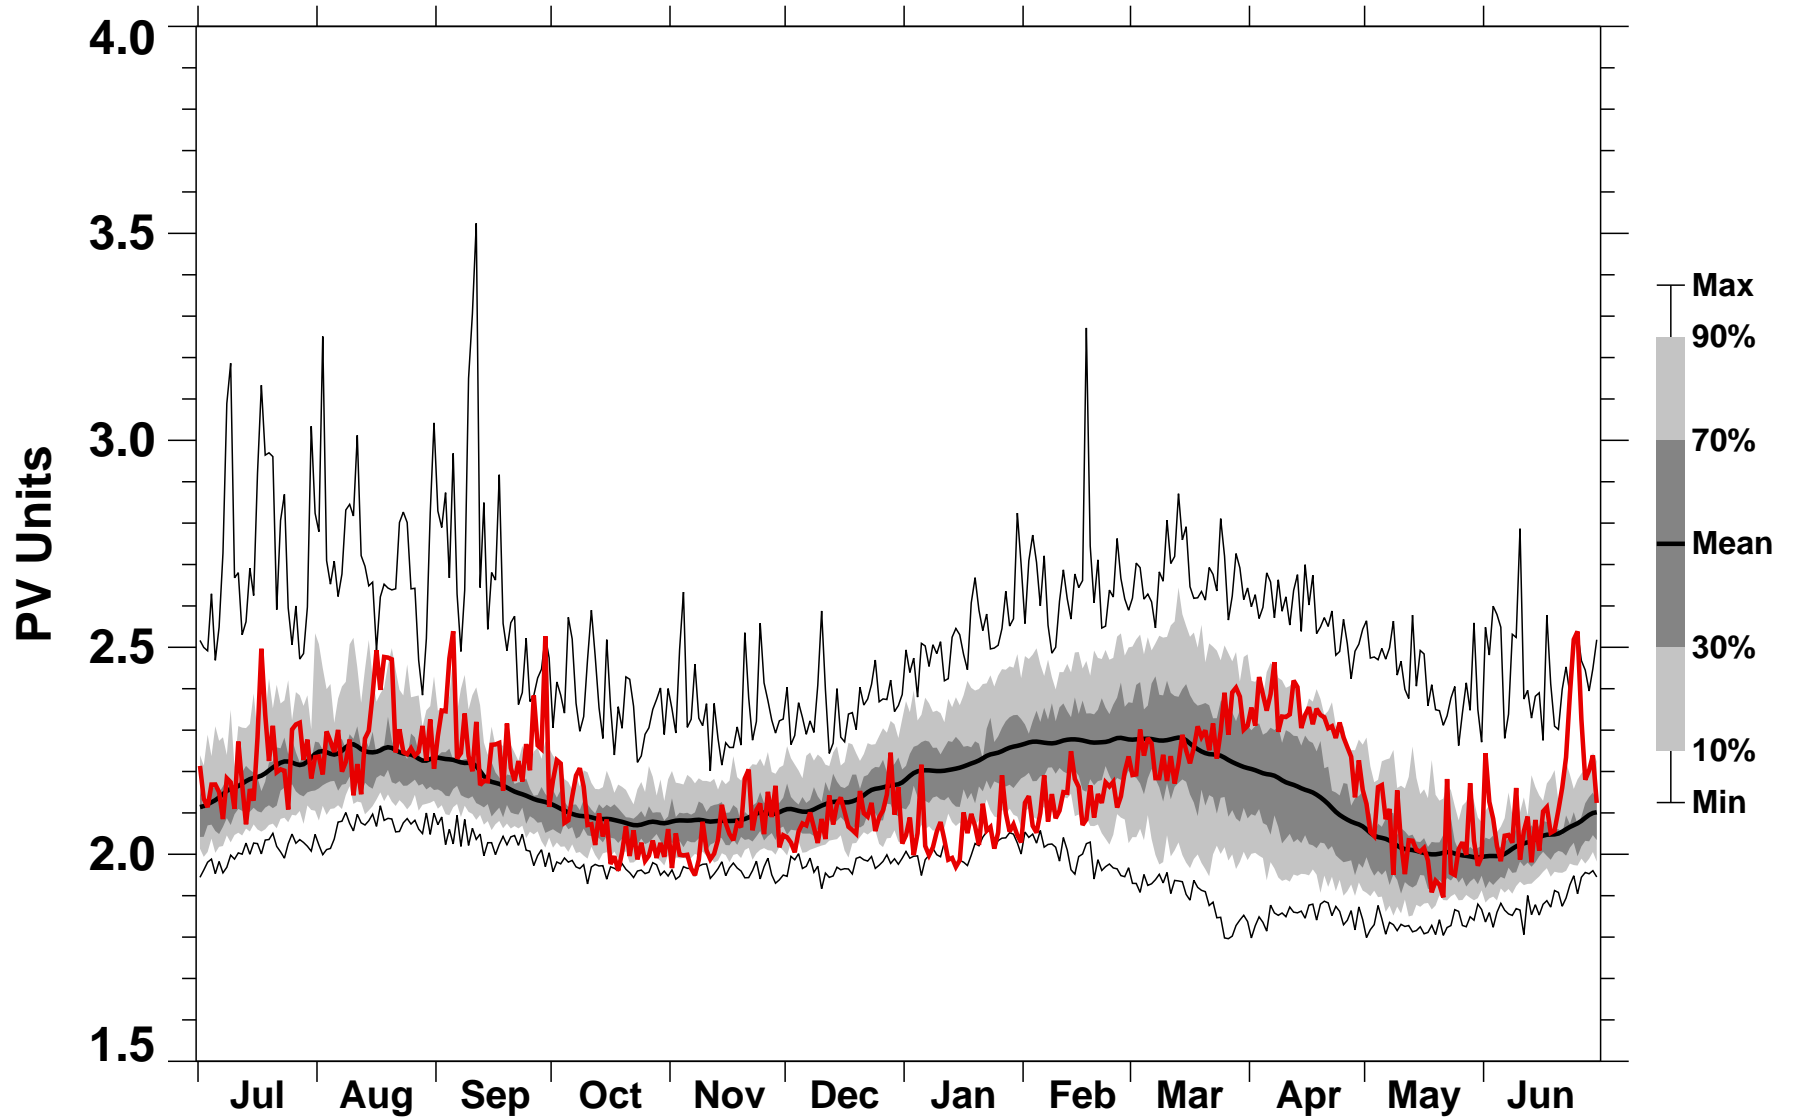

NH Maximum MPV 360 K MERRA2

1978/1979–2020/2021

1987/1988