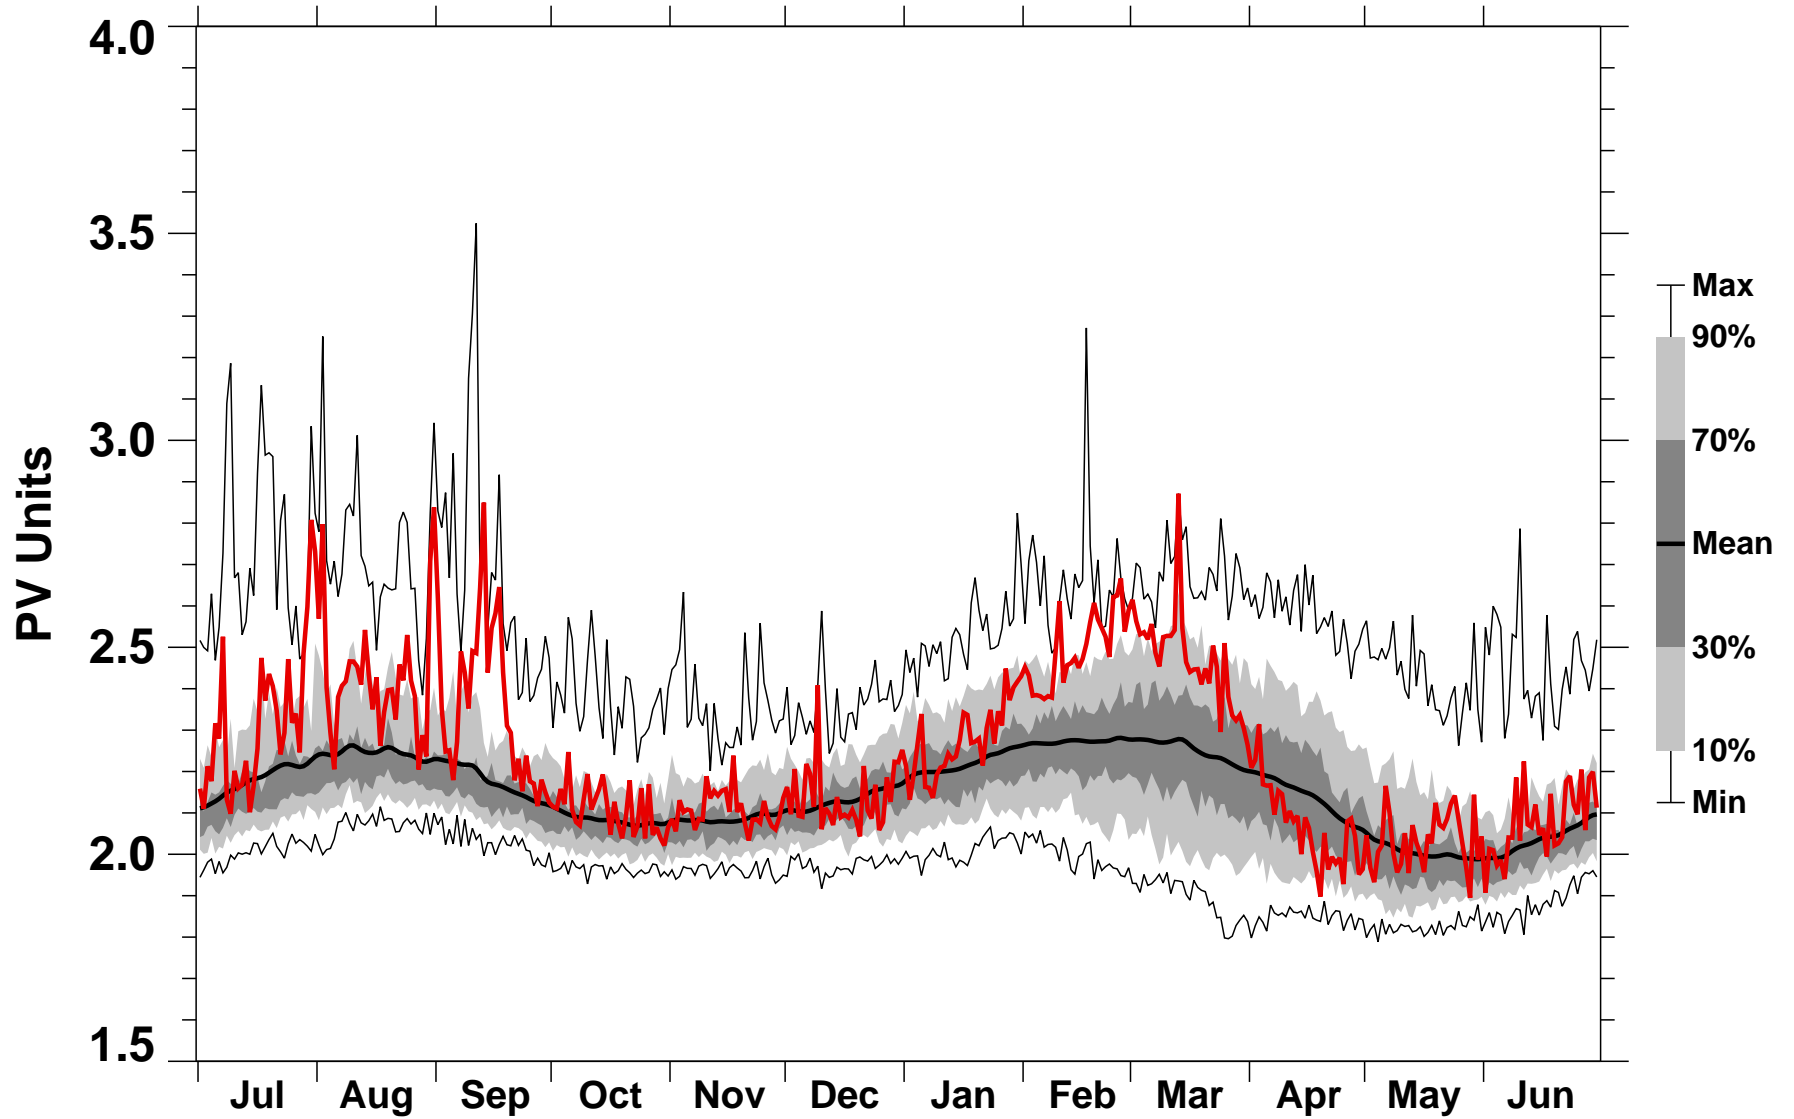

# NH Maximum MPV 360 K MERRA2

1978/1979-2023/2024

1988/1989