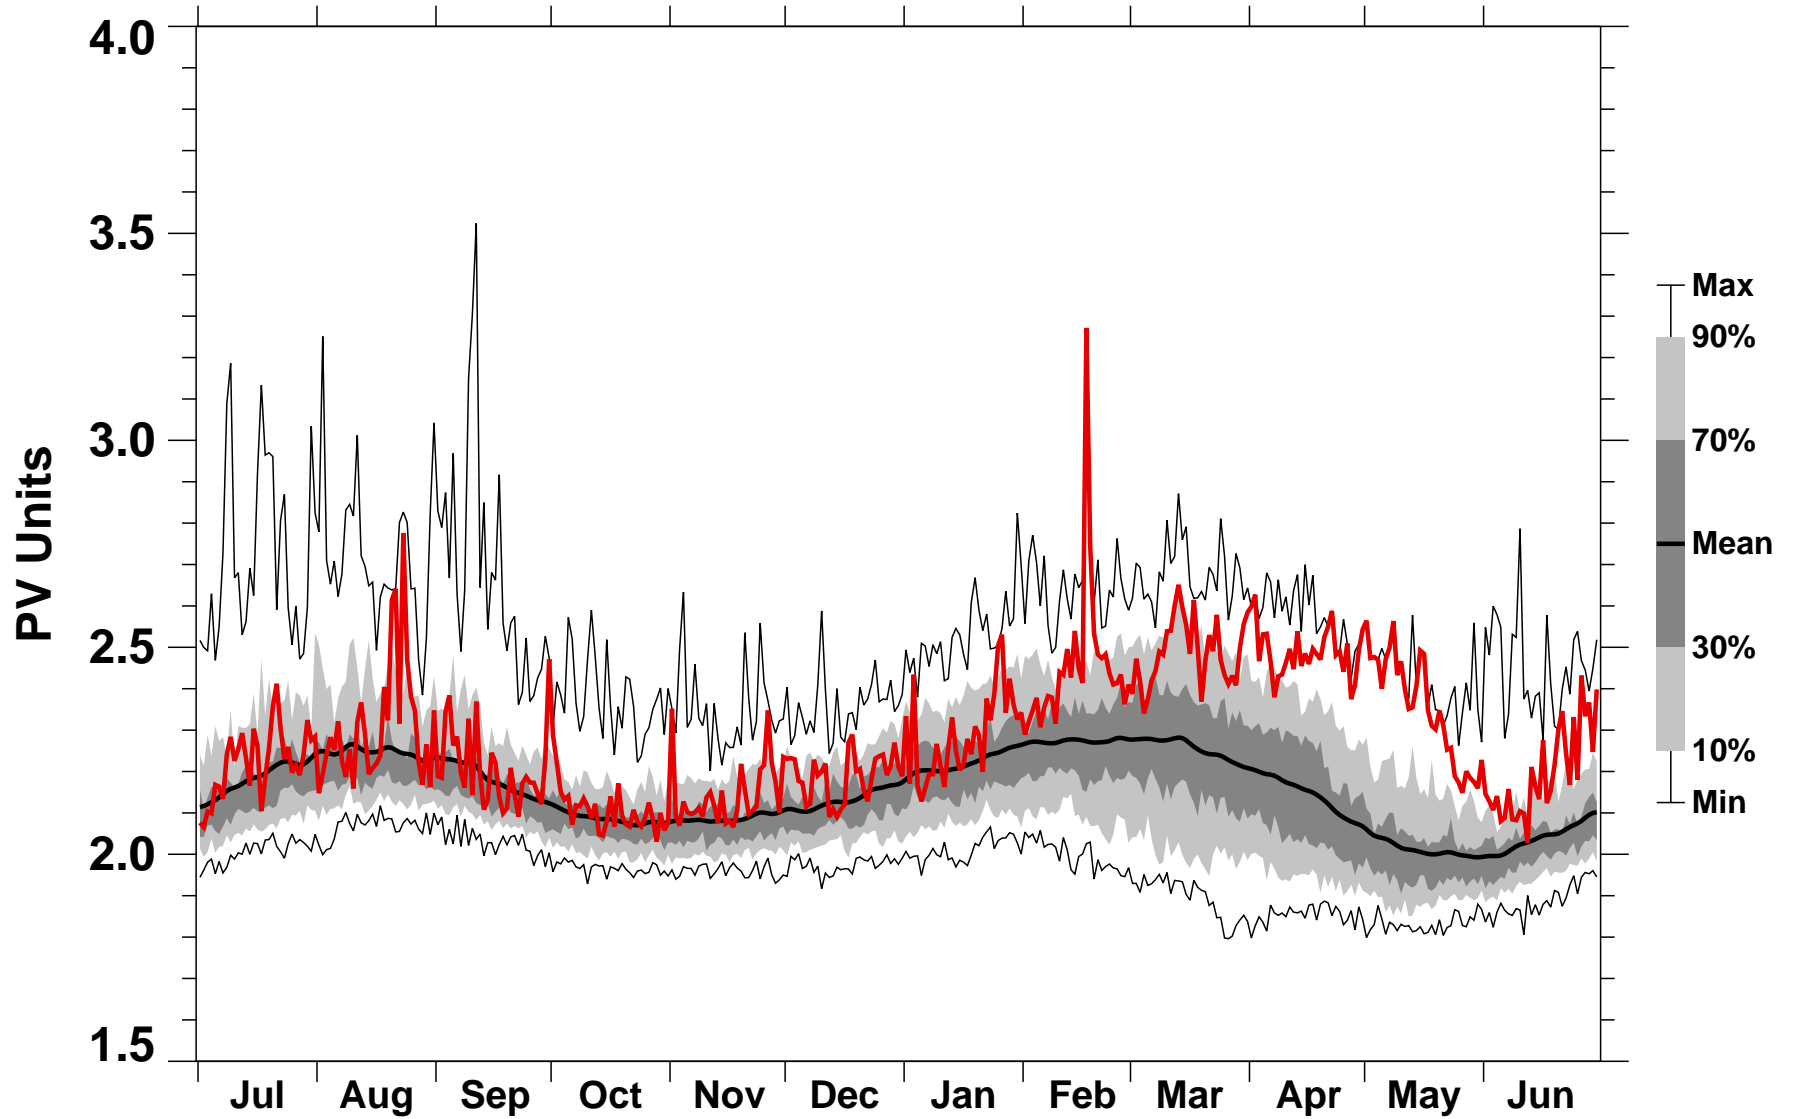

# NH Maximum MPV 360 K MERRA2

1978/1979–2020/2021

1989/1990

P. Newman (NASA), E. Nash (SSAI), S. Pawson (NASA)

2021-08-19T21:35:34Z