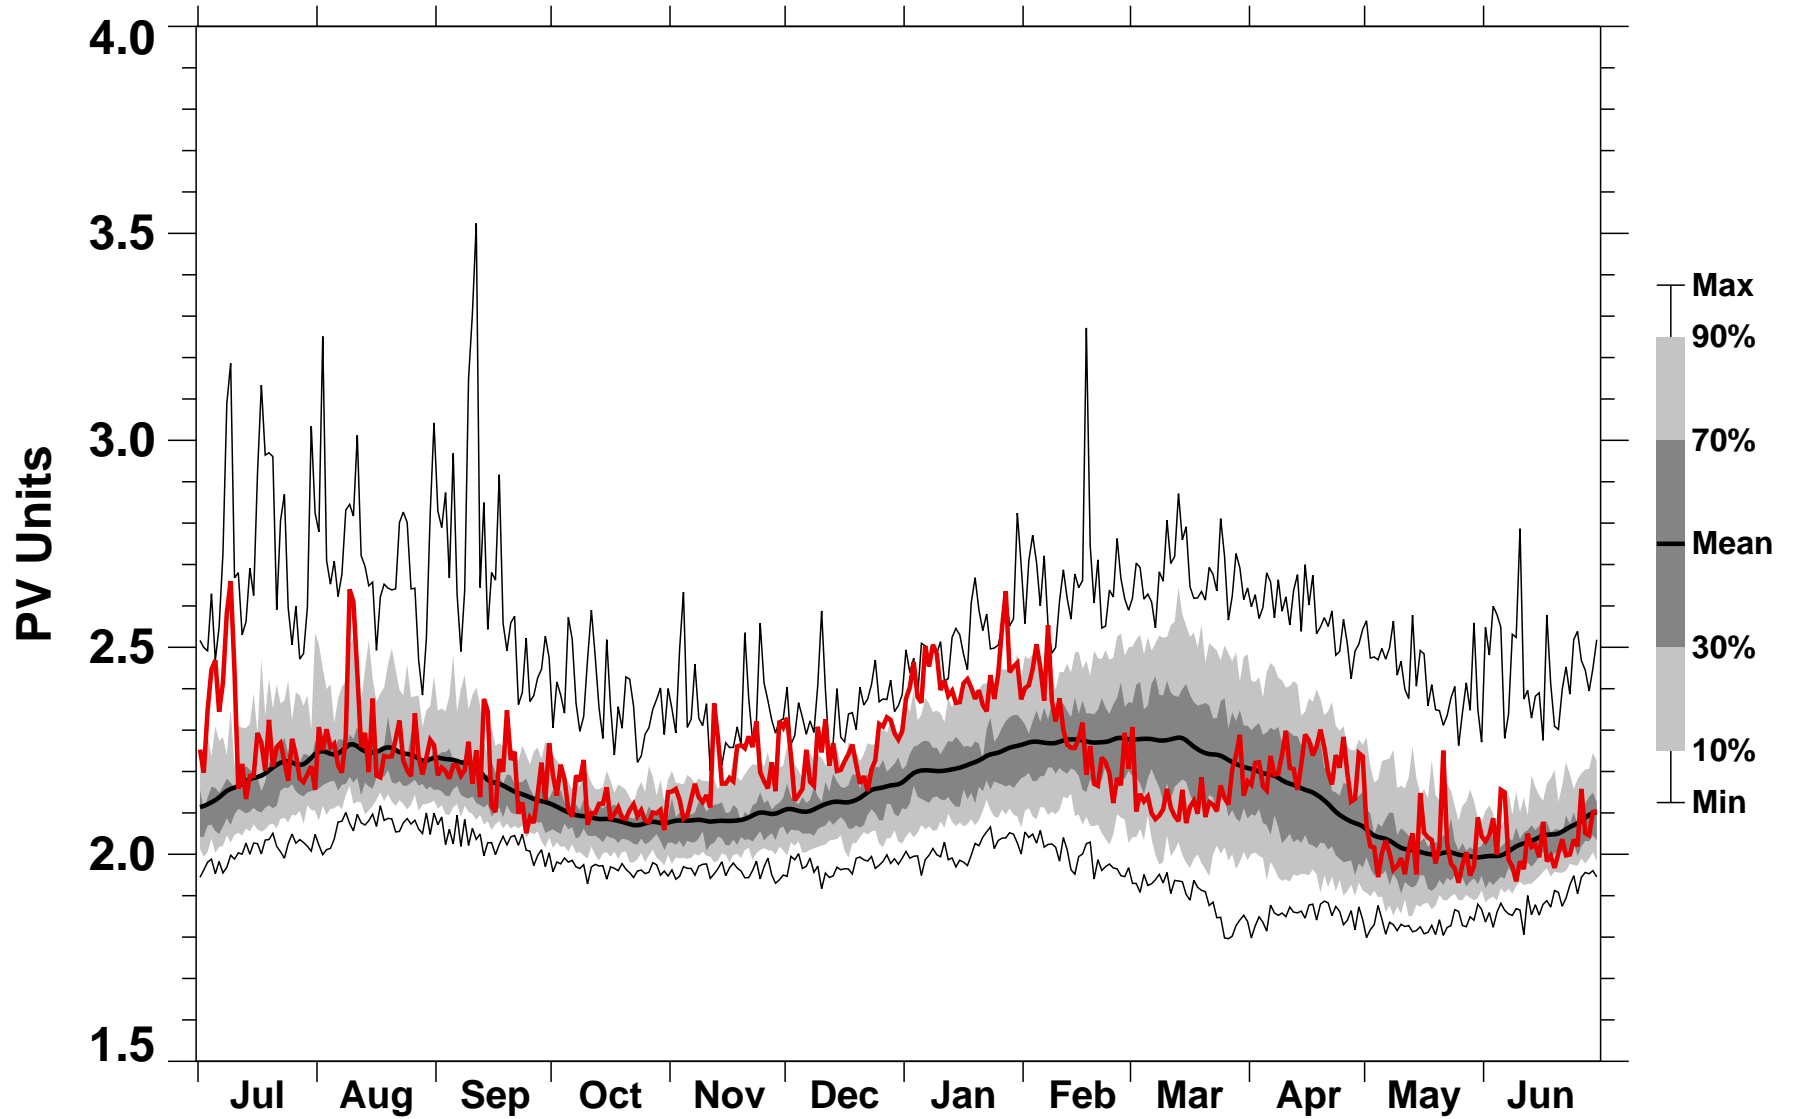

# NH Maximum MPV 360 K MERRA2

1978/1979–2020/2021

1990/1991