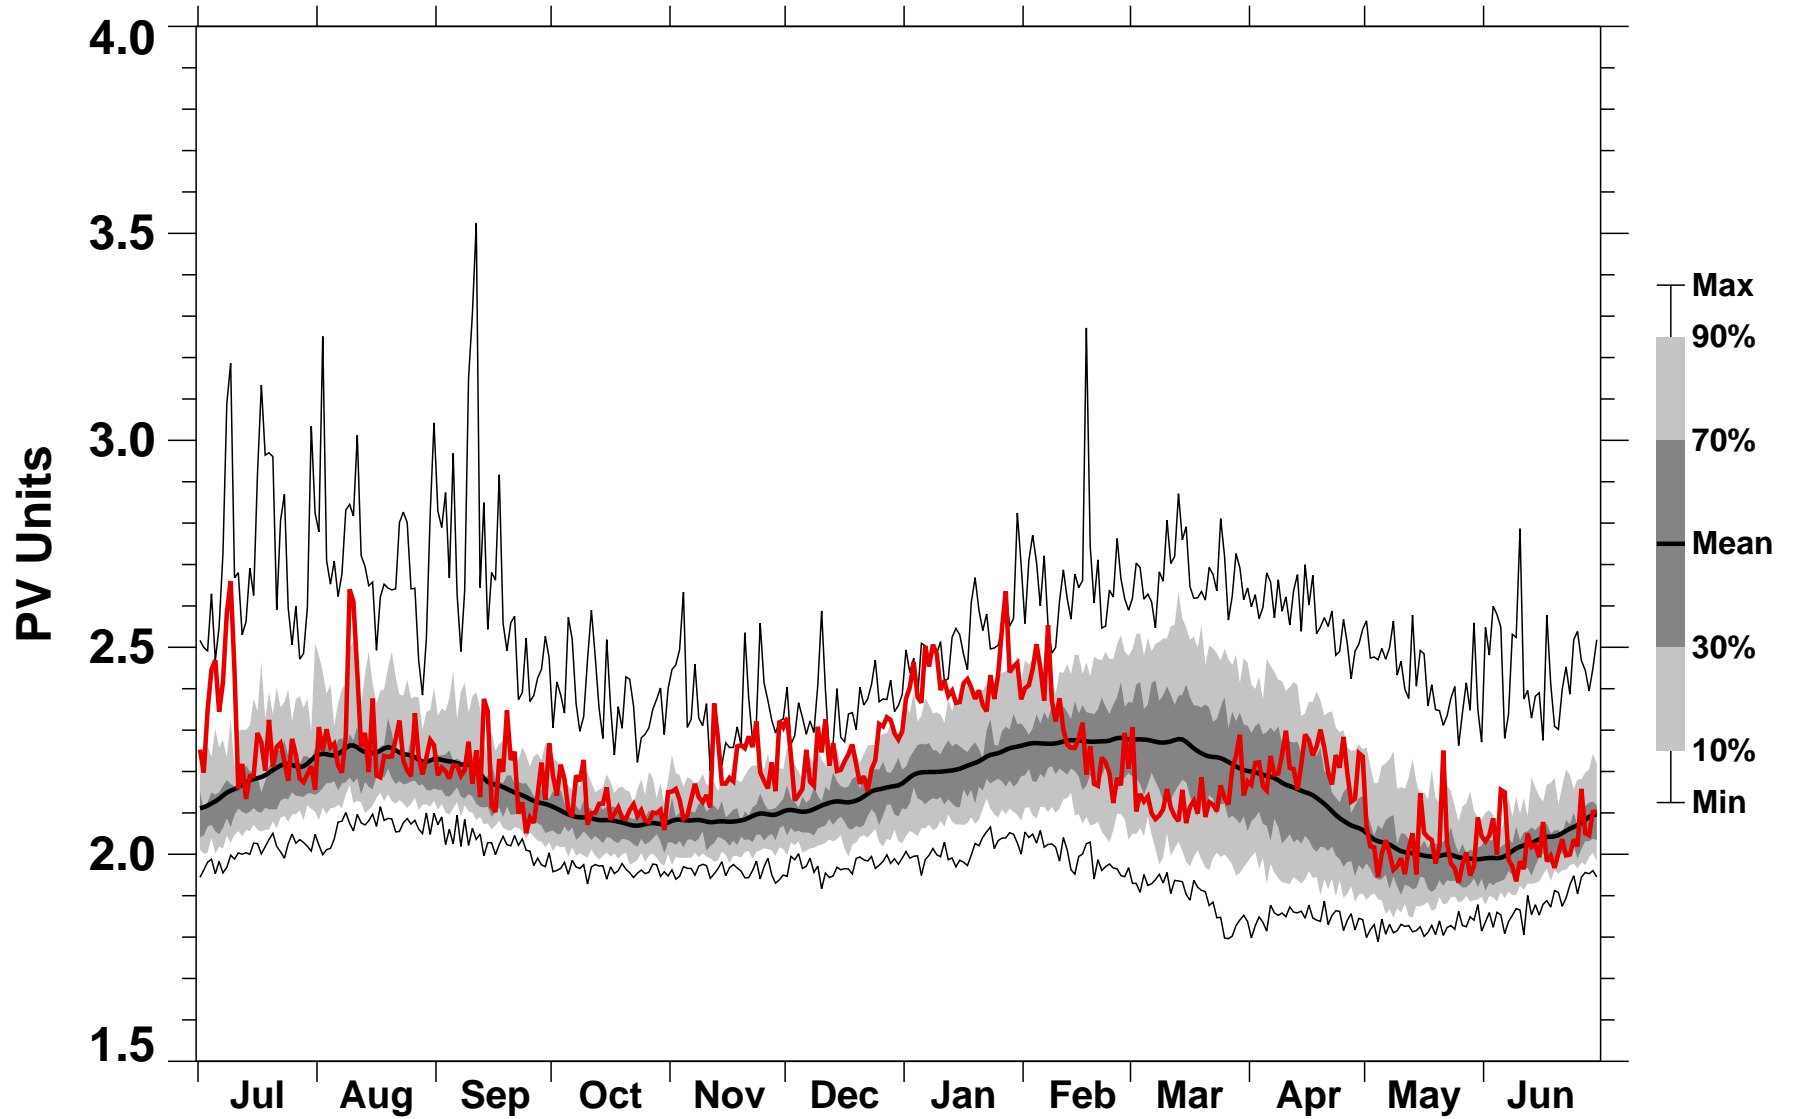

# NH Maximum MPV 360 K MERRA2

1978/1979-2023/2024

1990/1991