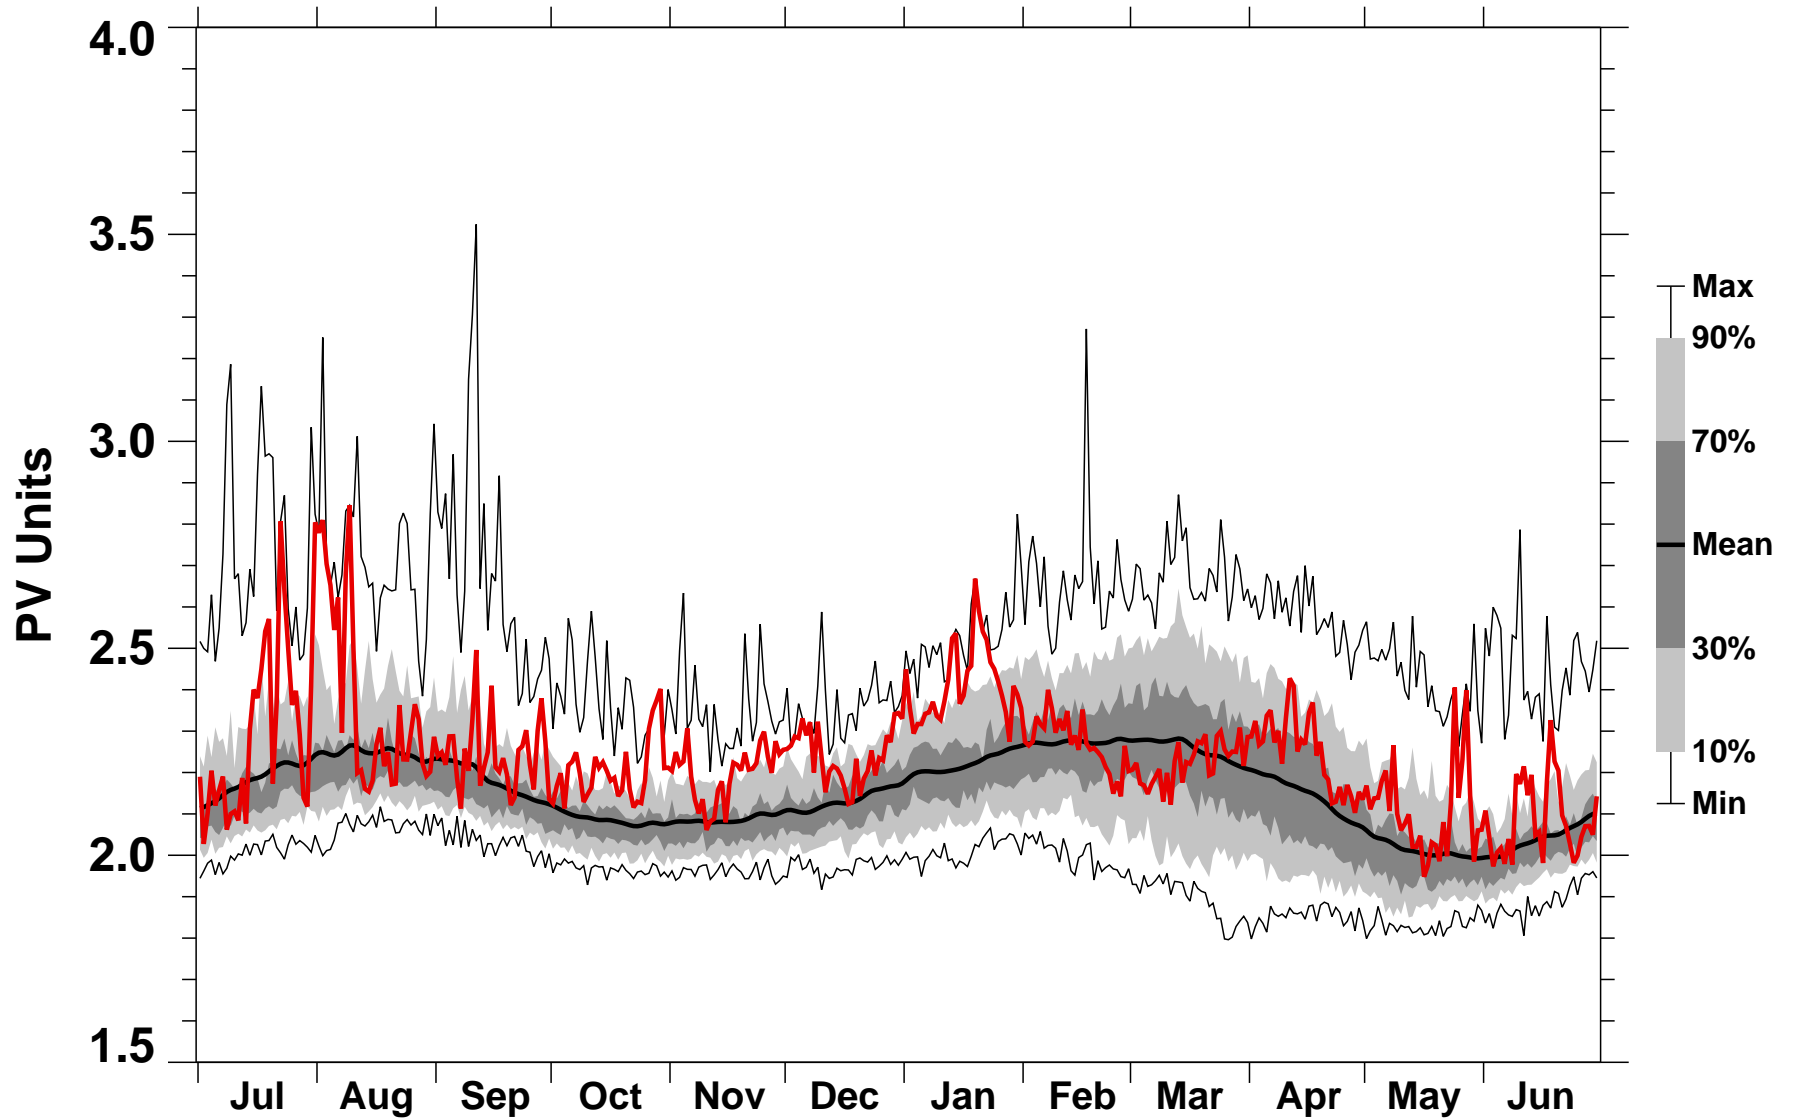

# NH Maximum MPV 360 K MERRA2

1978/1979–2020/2021

1991/1992