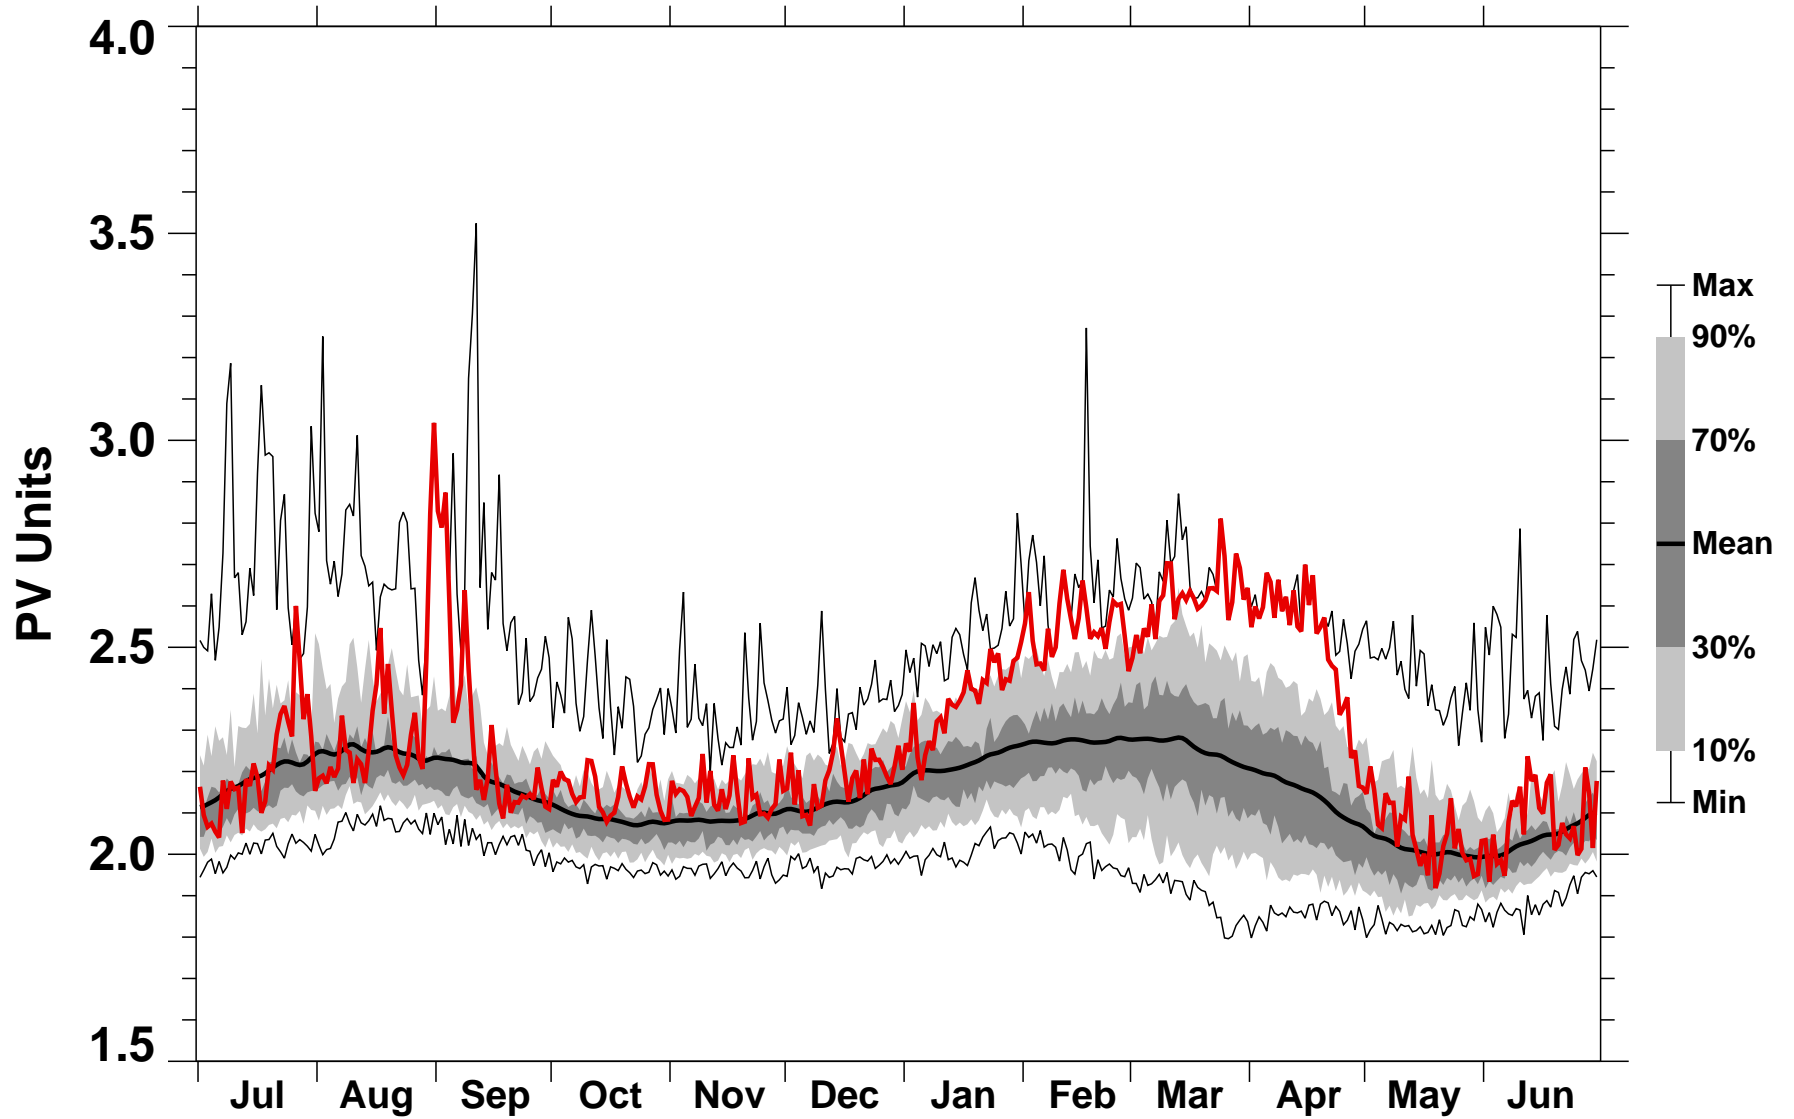

NH Maximum MPV 360 K MERRA2

1978/1979–2020/2021

1992/1993

P. Newman (NASA), E. Nash (SSAI), S. Pawson (NASA)

2021-08-19T21:31:28Z