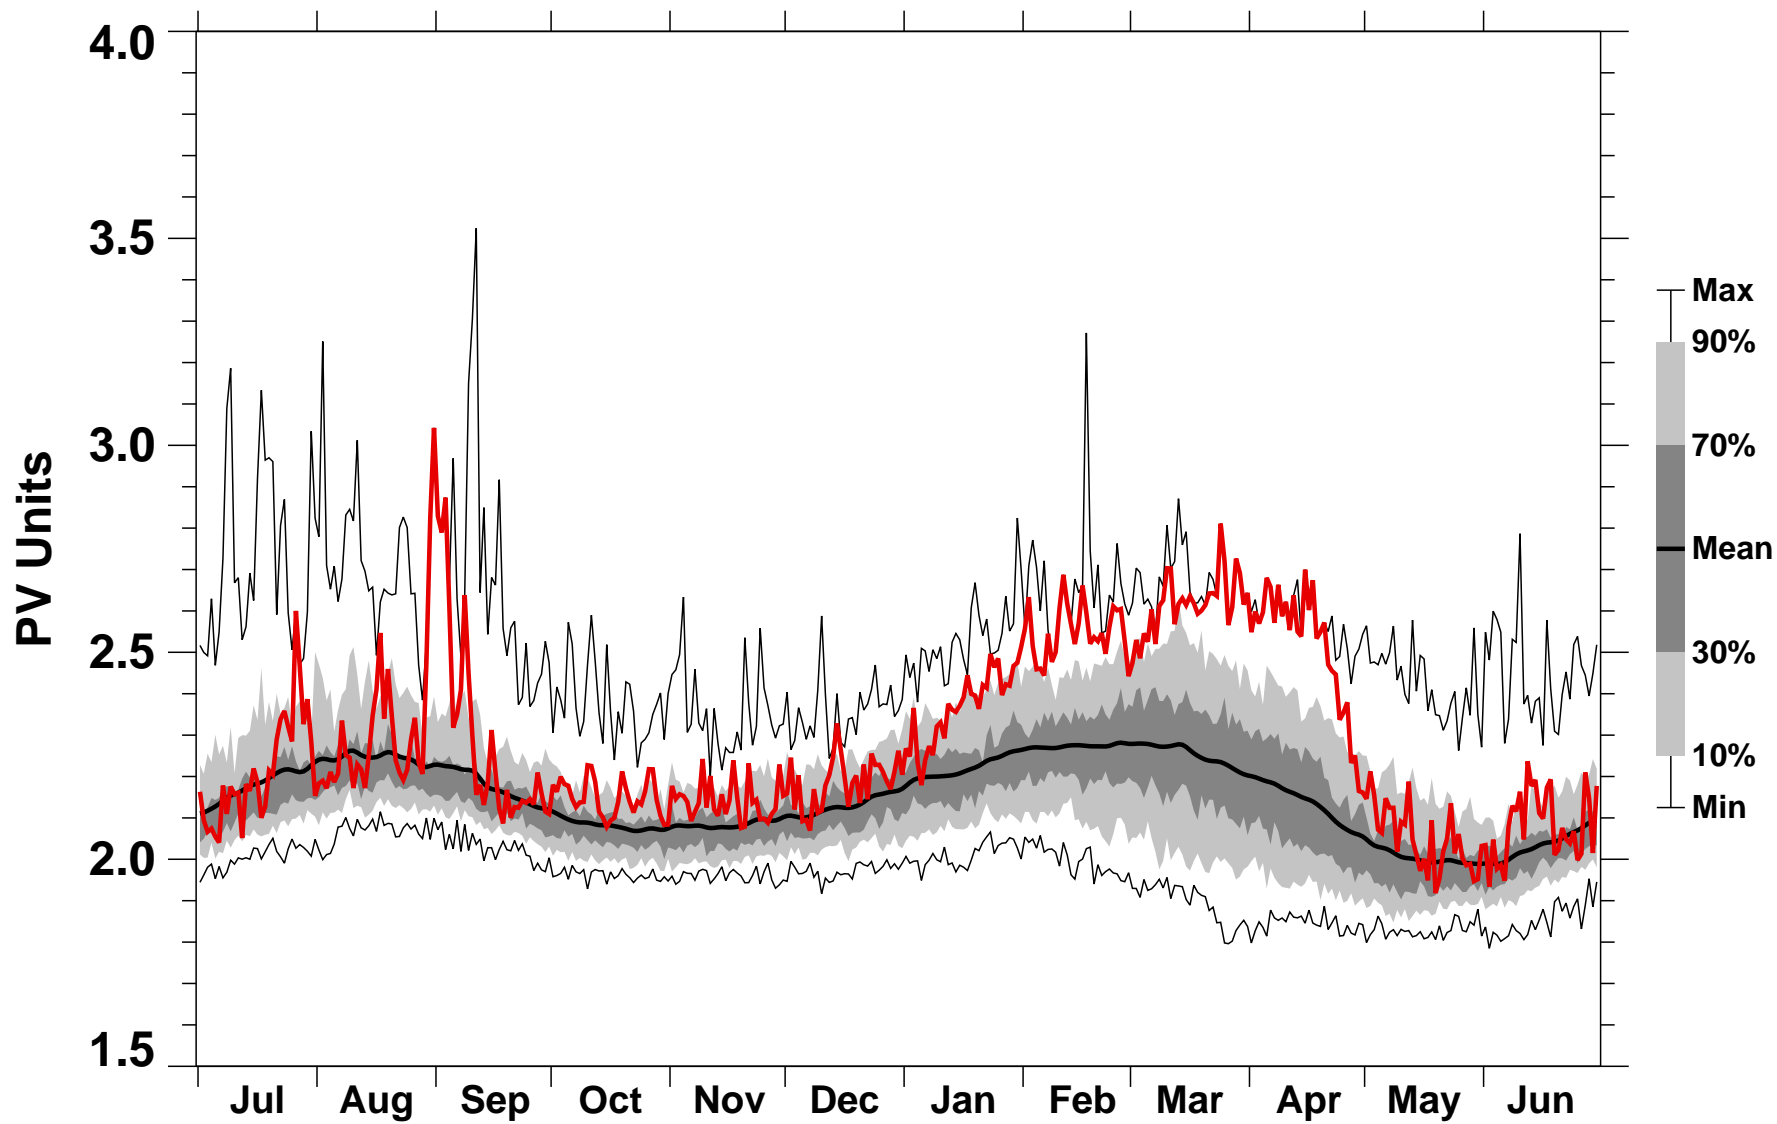

NH Maximum MPV 360 K MERRA2

1978/1979–2024/2025

1992/1993