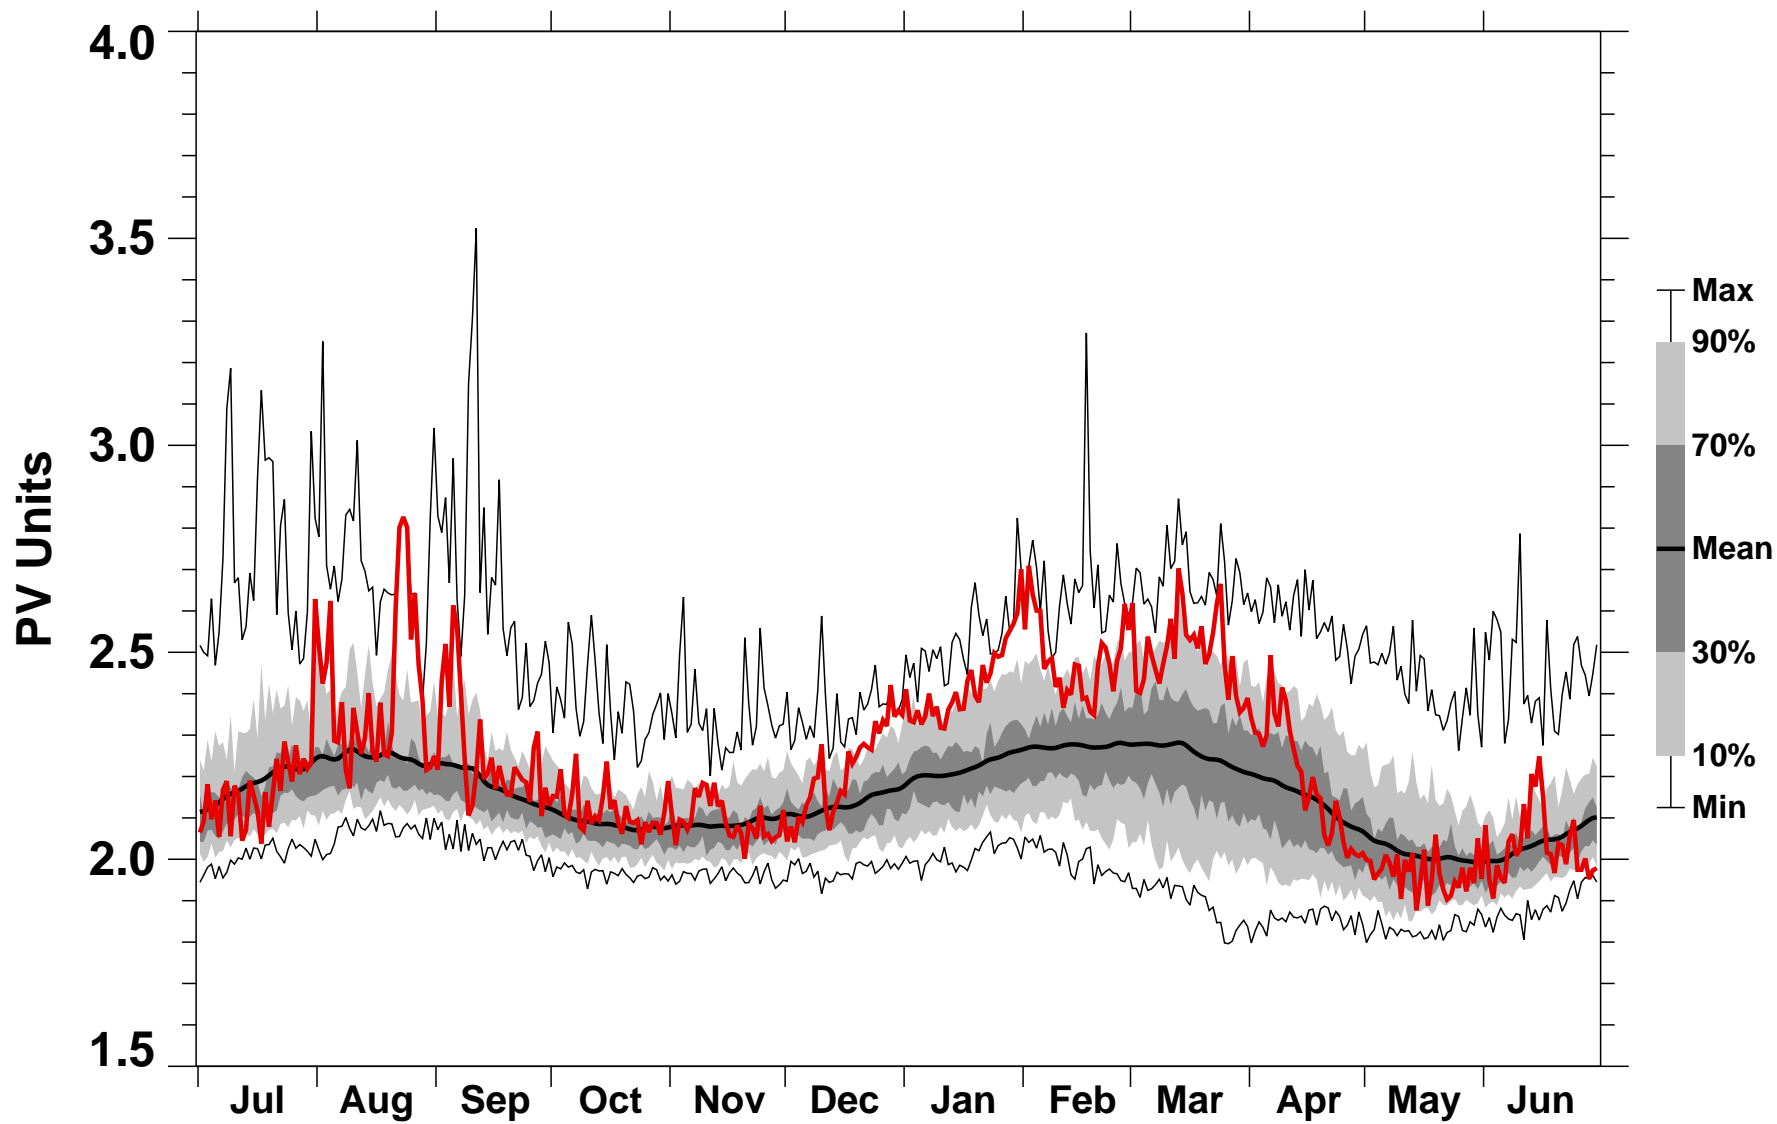

NH Maximum MPV 360 K MERRA2

1978/1979-2020/2021

1994/1995