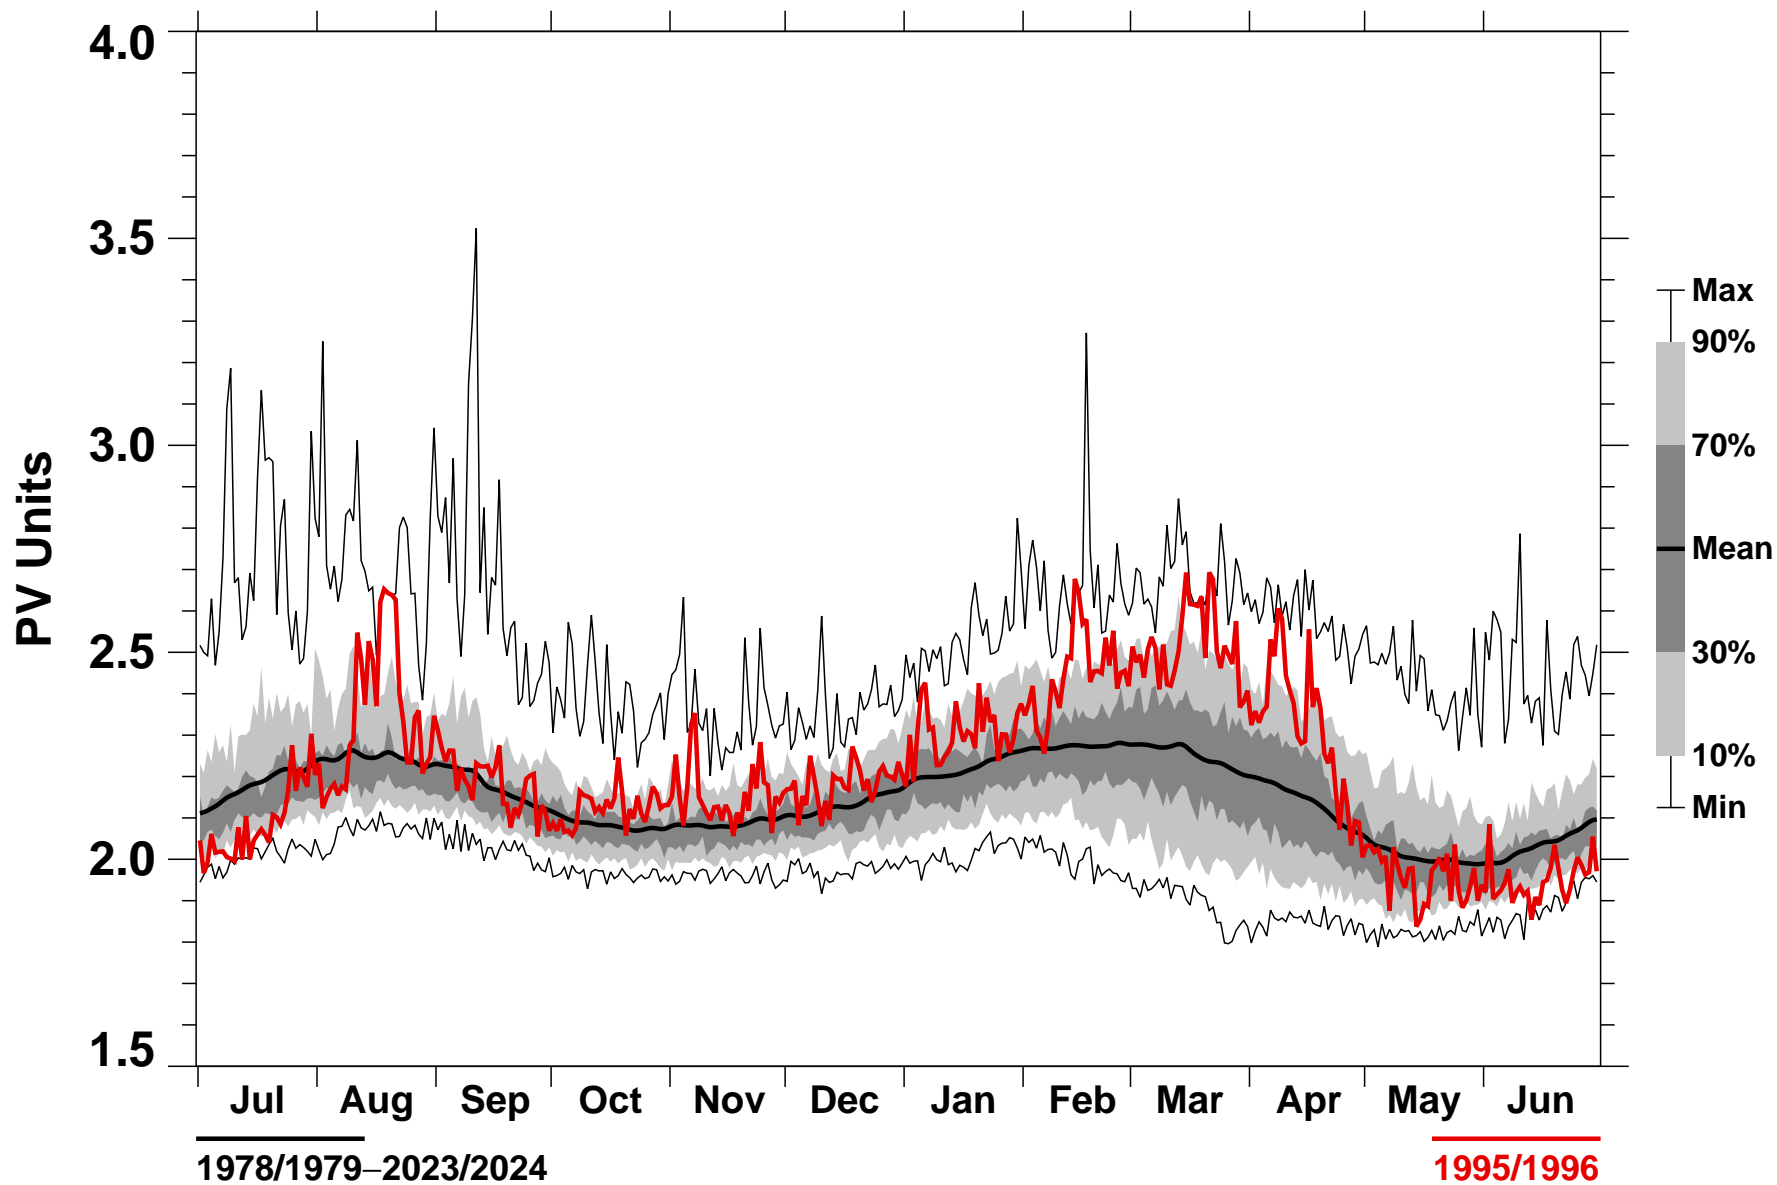

# NH Maximum MPV 360 K MERRA2

1978/1979-2023/2024

1995/1996