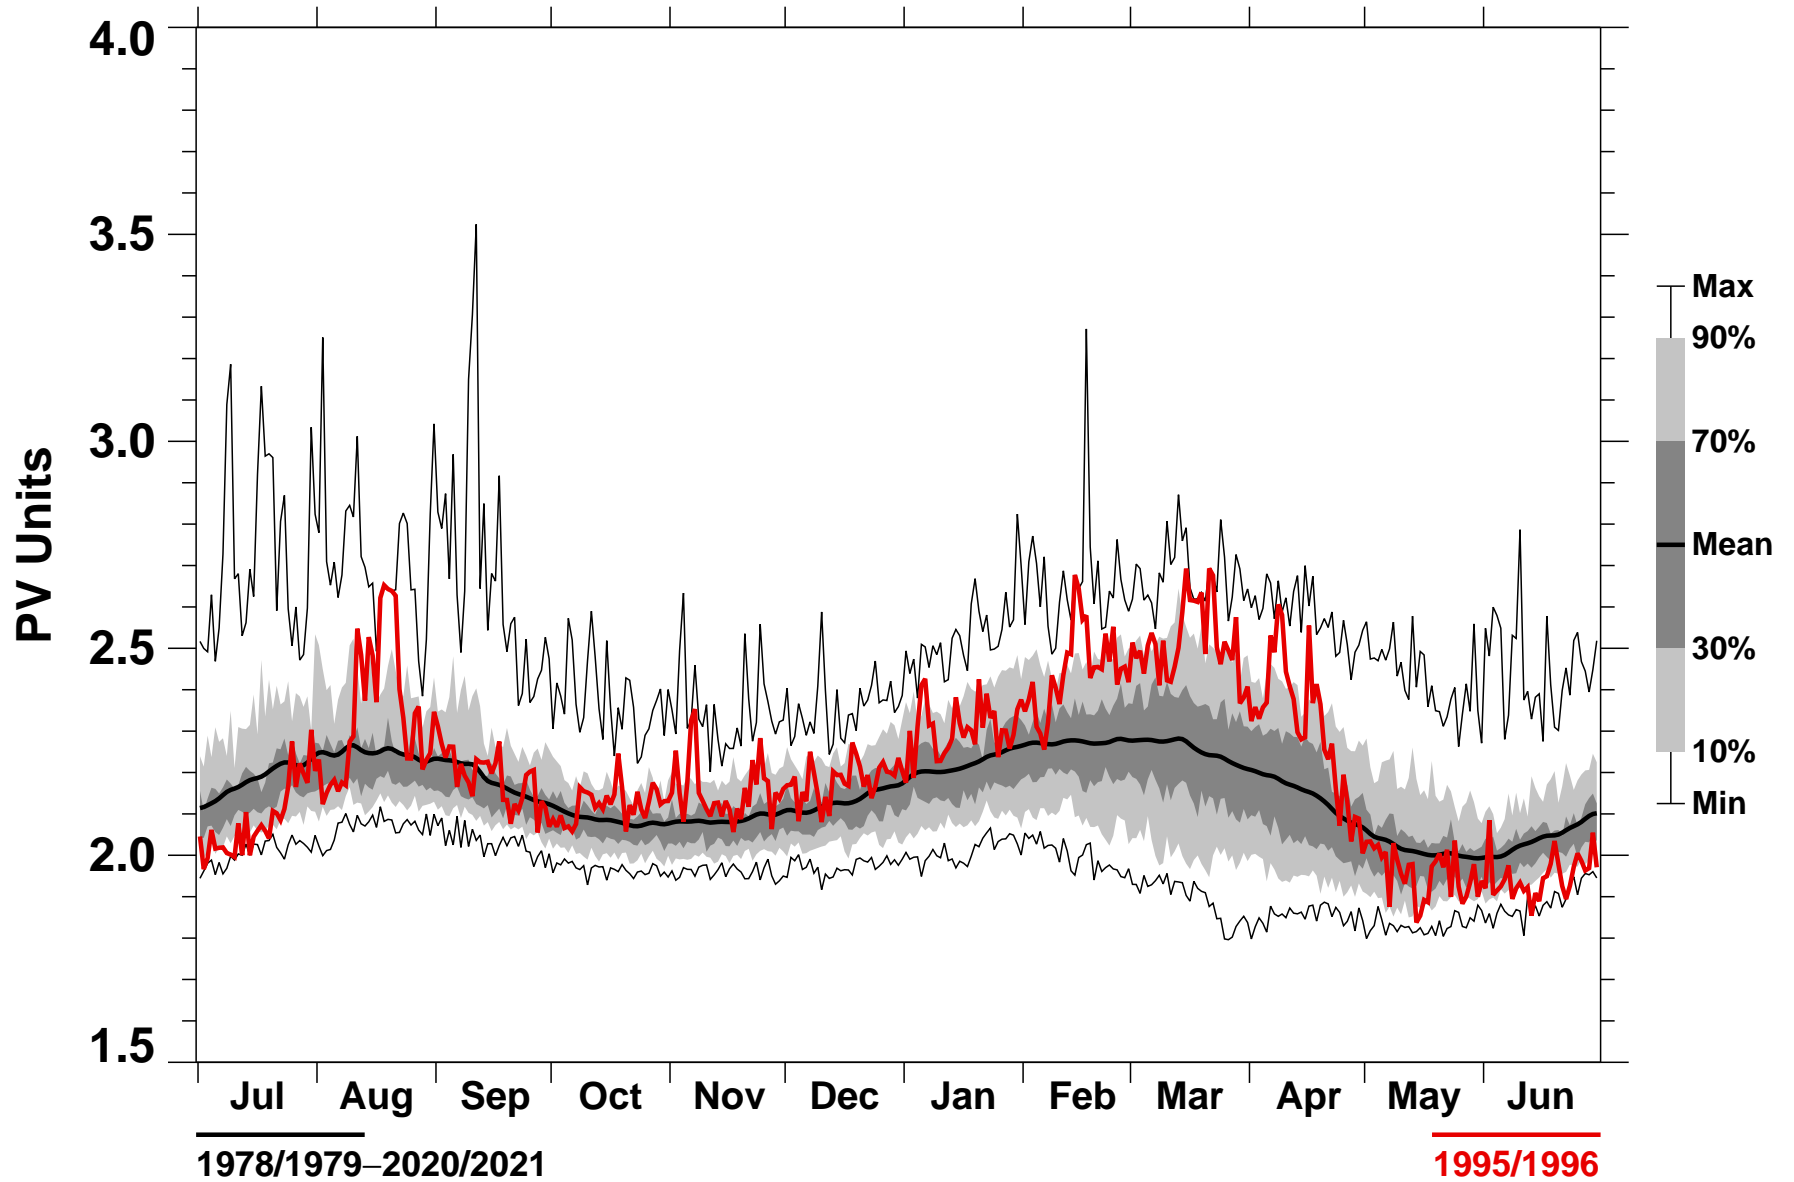

NH Maximum MPV 360 K MERRA2

1978/1979-2020/2021

1995/1996