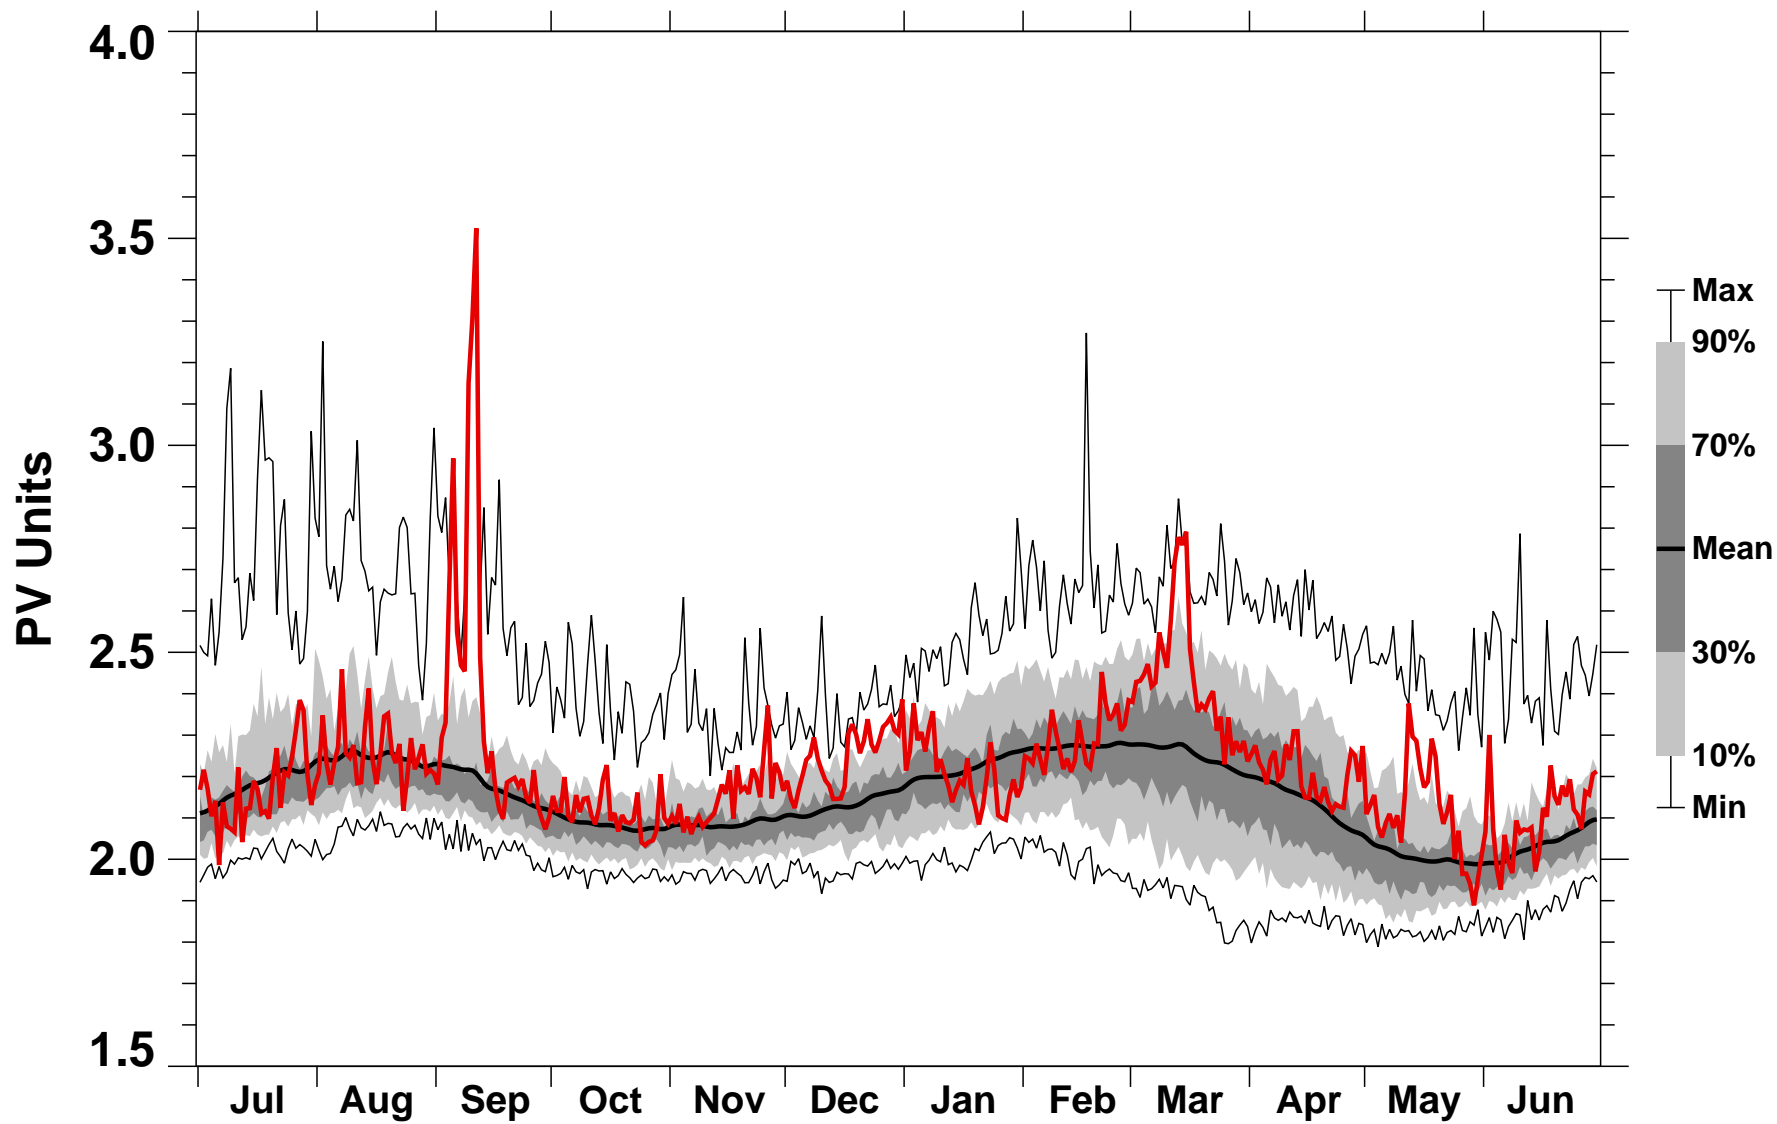

NH Maximum MPV 360 K MERRA2

1978/1979-2023/2024

1997/1998

P. Newman (NASA), L. Lait (SSAI), S. Pawson (NASA)

2024-07-05T06:52:34Z