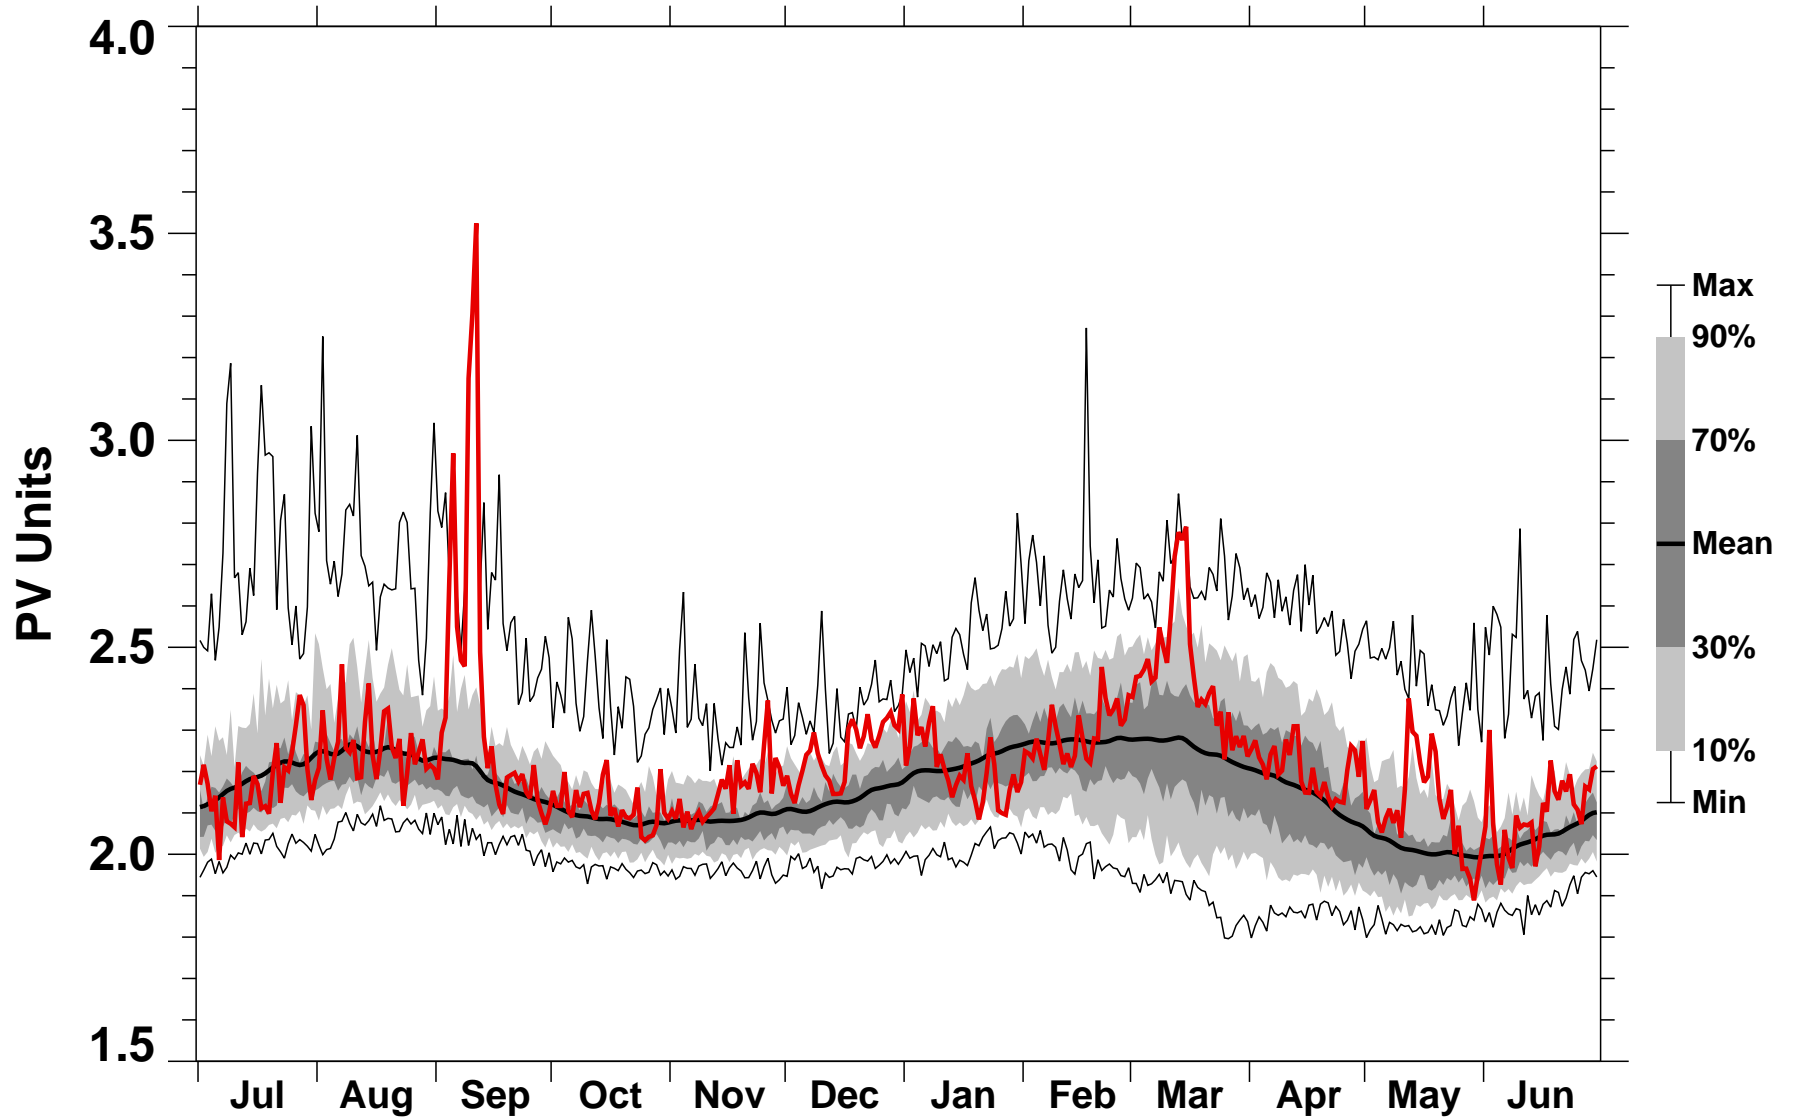

NH Maximum MPV 360 K MERRA2

1978/1979–2020/2021

1997/1998

P. Newman (NASA), E. Nash (SSAI), S. Pawson (NASA)

2021-08-19T21:24:35Z