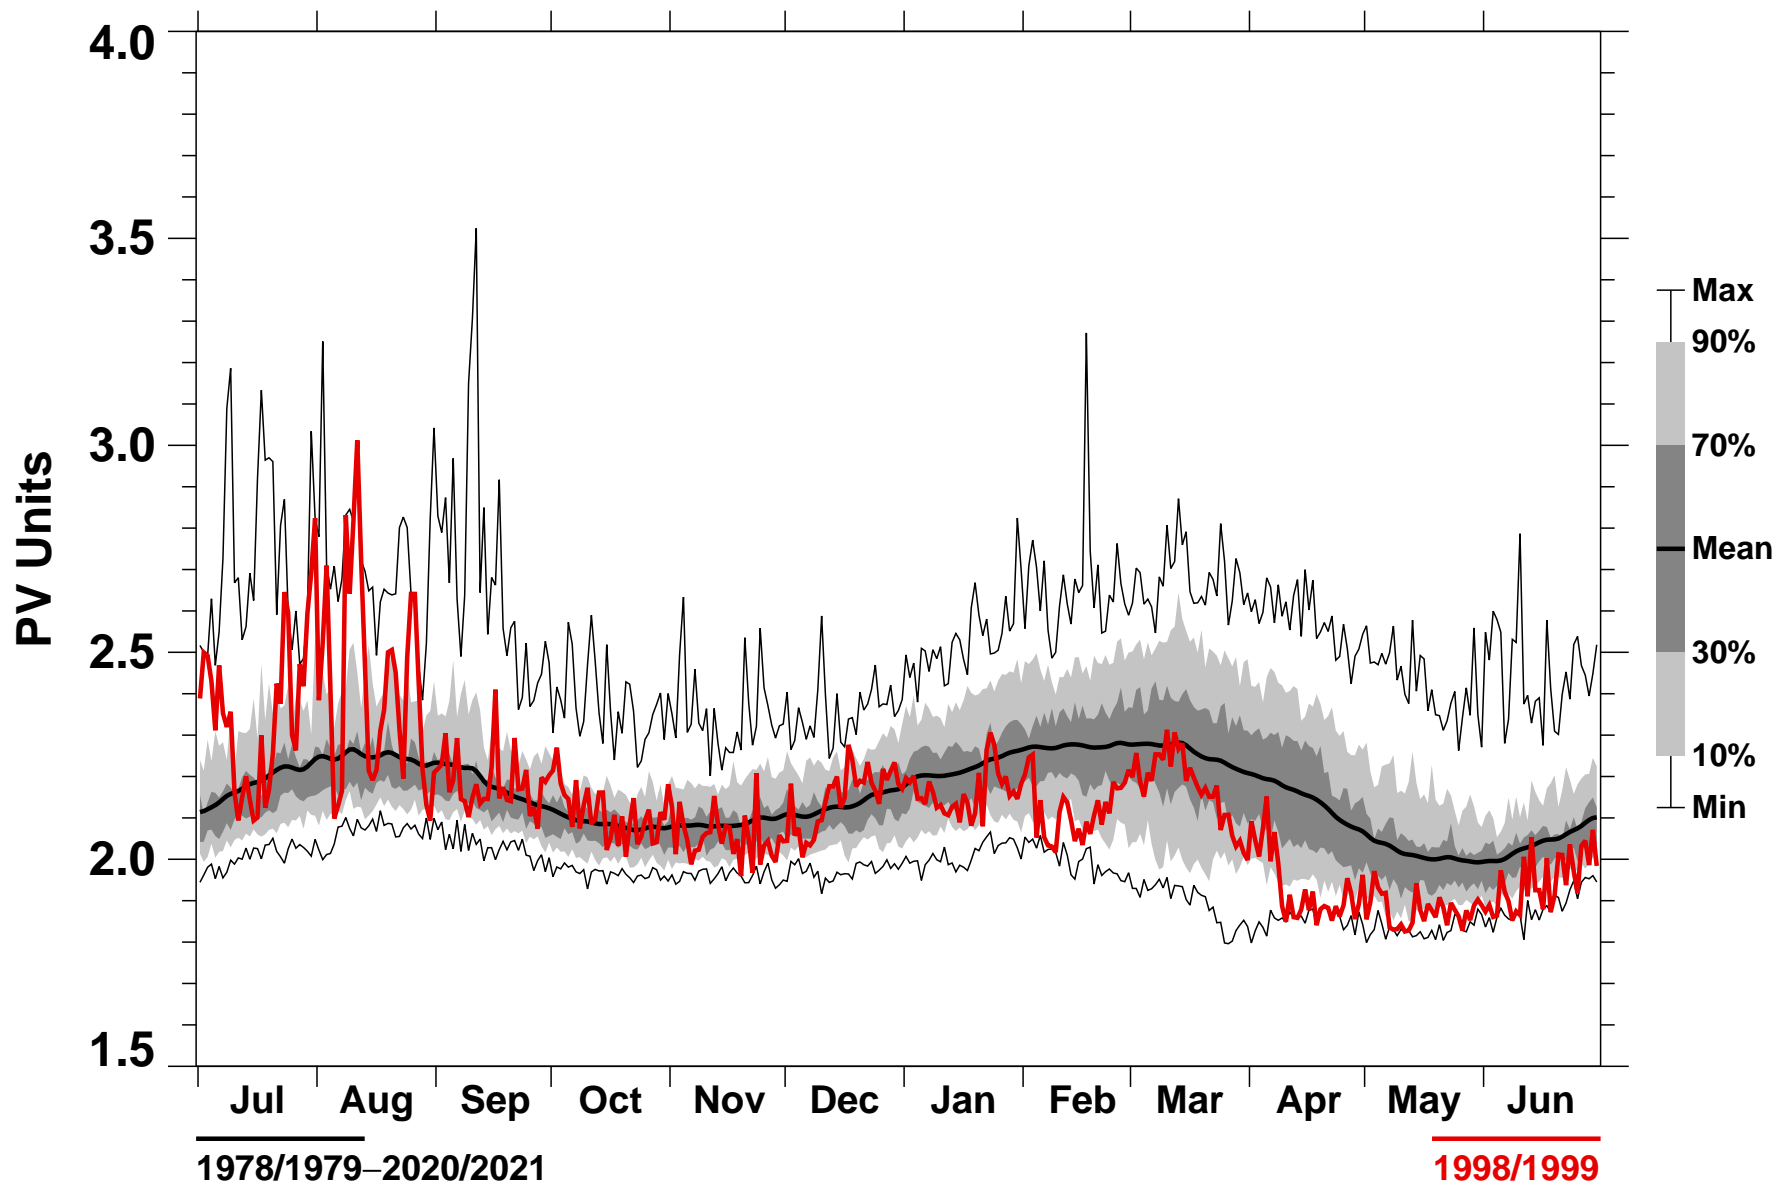

NH Maximum MPV 360 K MERRA2

1978/1979–2020/2021

1998/1999