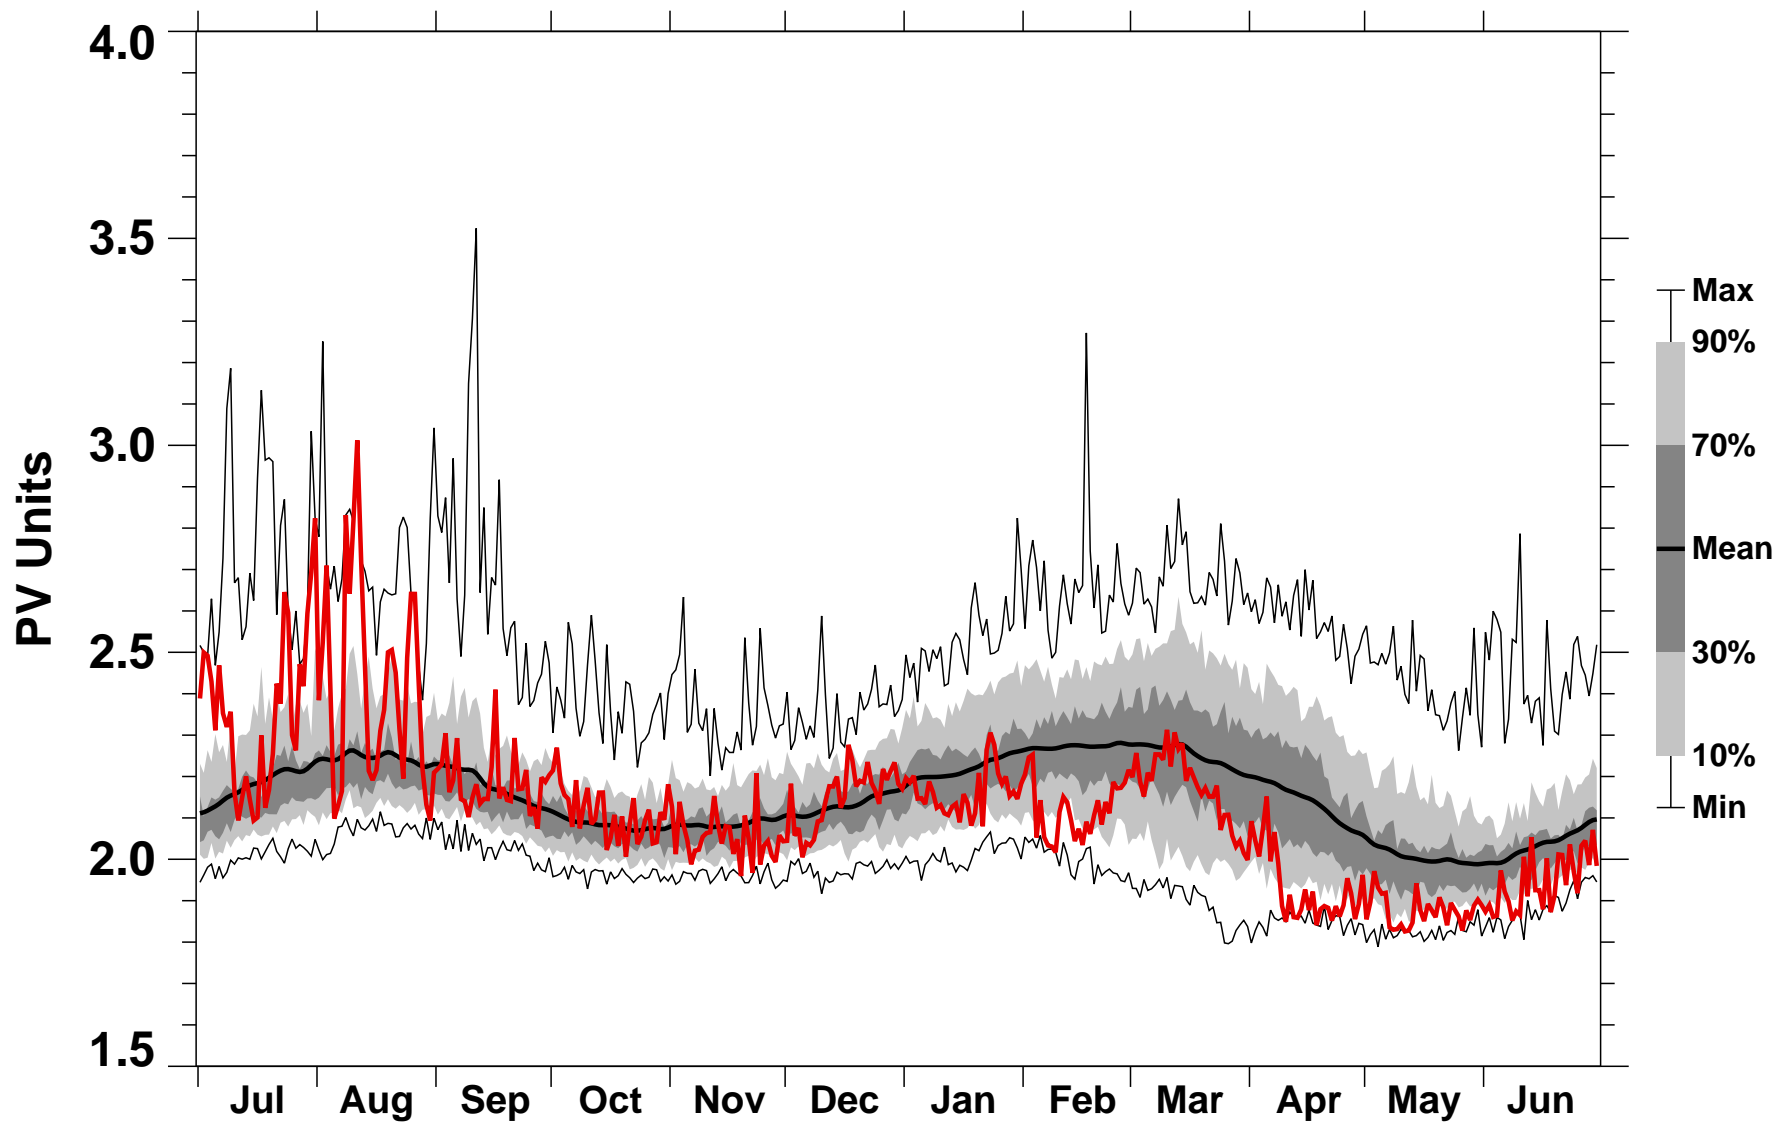

# NH Maximum MPV 360 K MERRA2

1978/1979-2023/2024

1998/1999

P. Newman (NASA), L. Lait (SSAI), S. Pawson (NASA)

2024-07-05T06:51:11Z