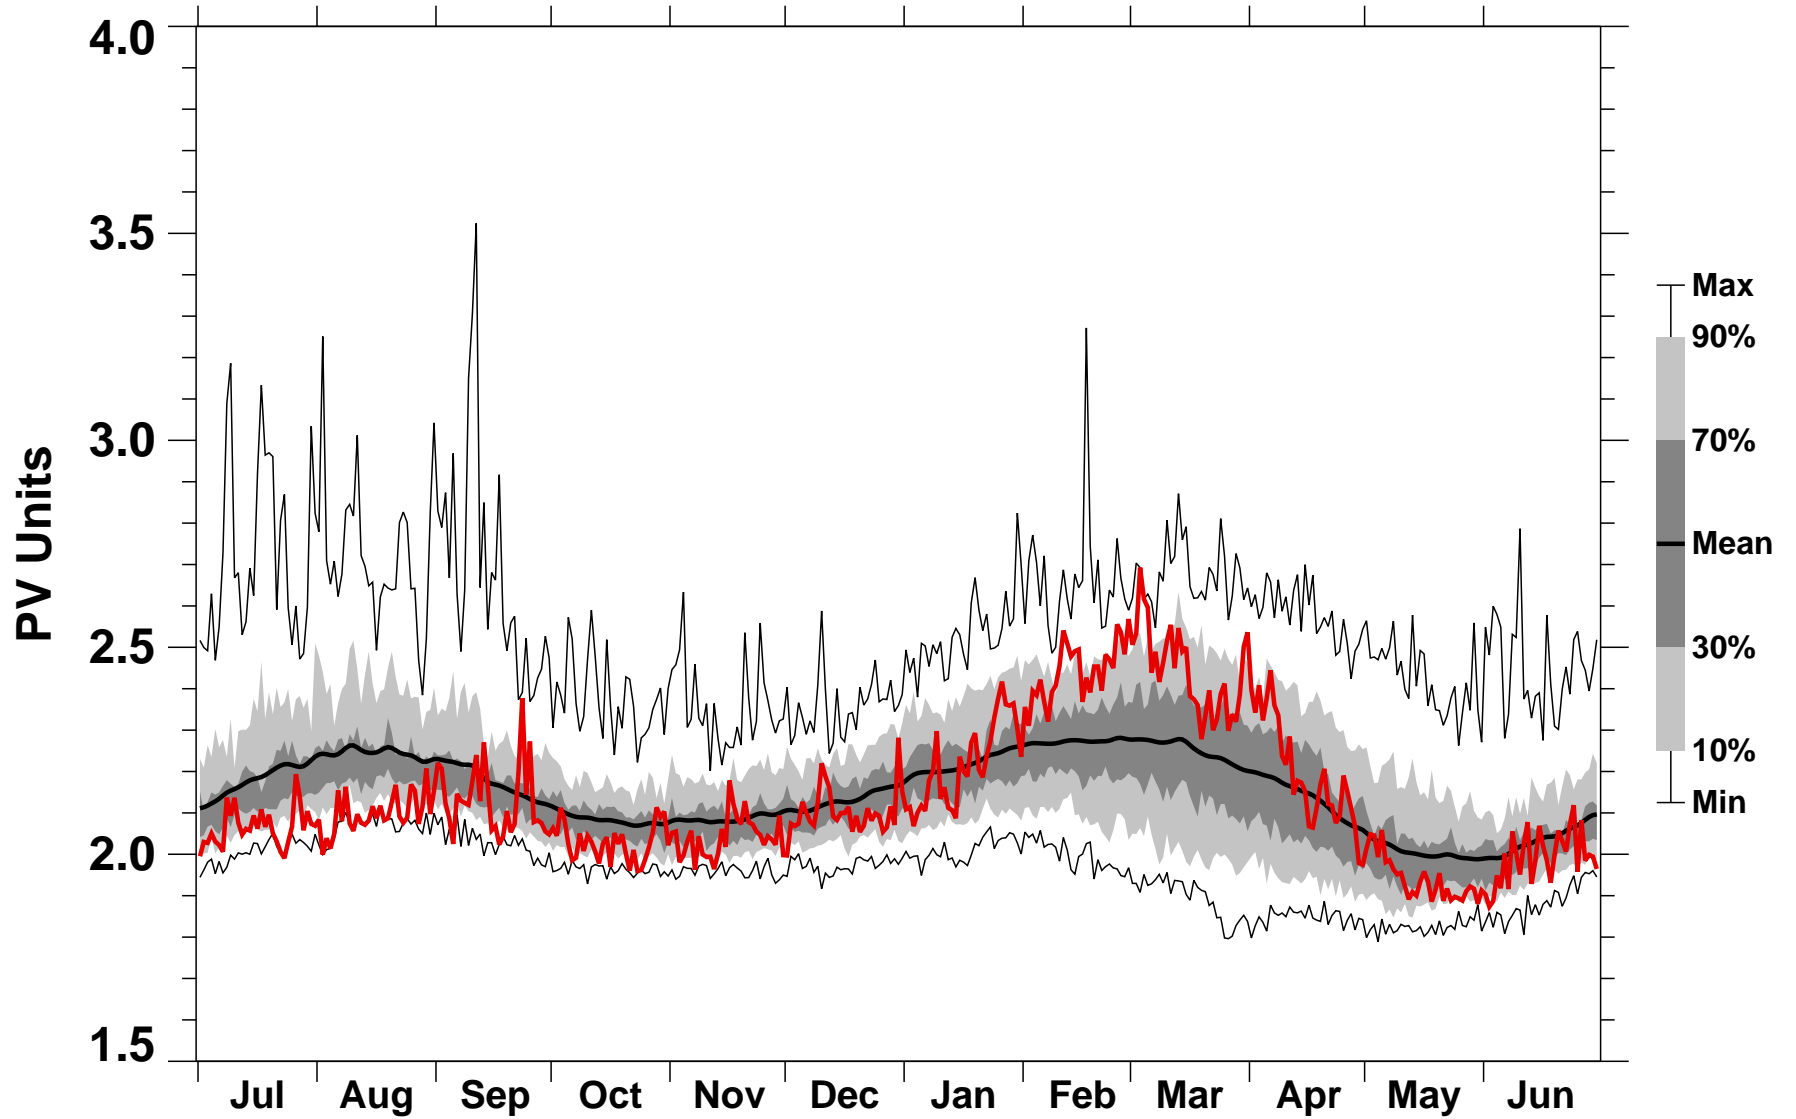

# NH Maximum MPV 360 K MERRA2

1978/1979–2023/2024

1999/2000