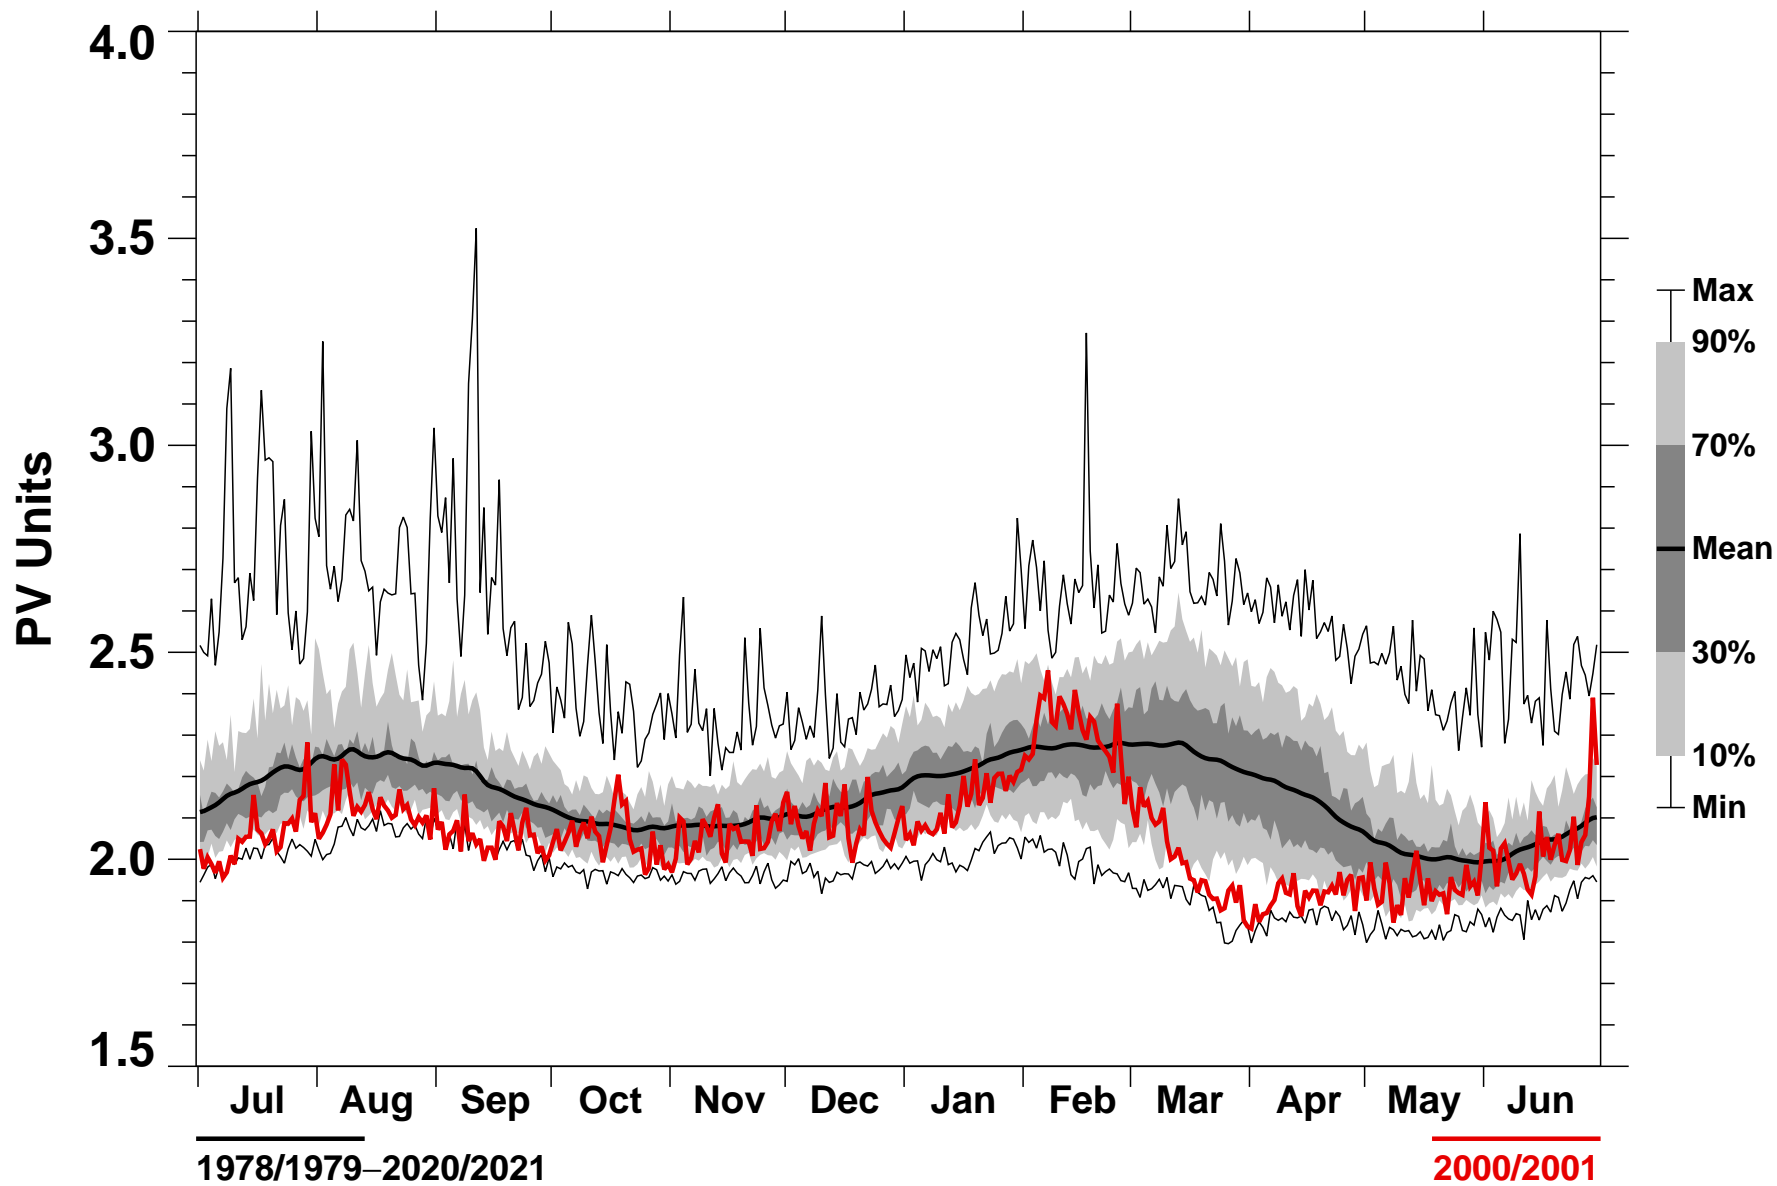

NH Maximum MPV 360 K MERRA2

1978/1979–2020/2021

2000/2001