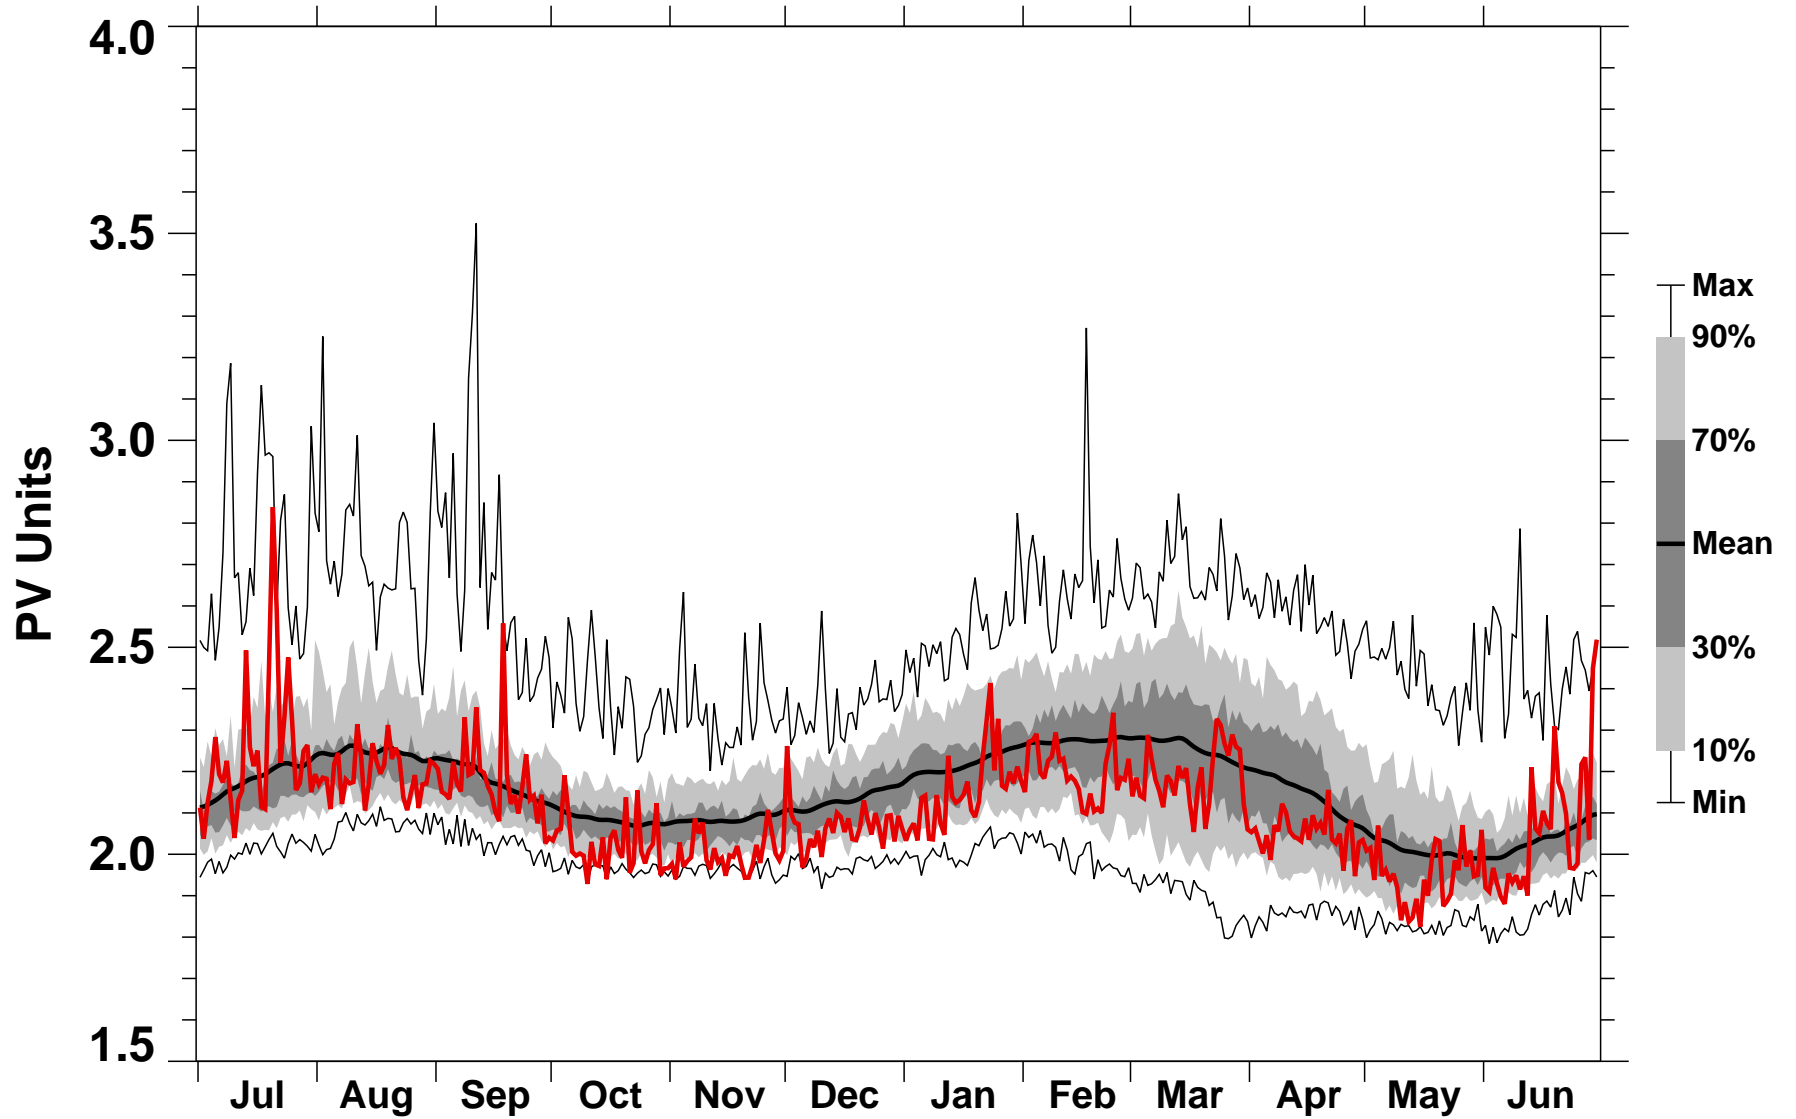

NH Maximum MPV 360 K MERRA2

1978/1979–2022/2023

2002/2003