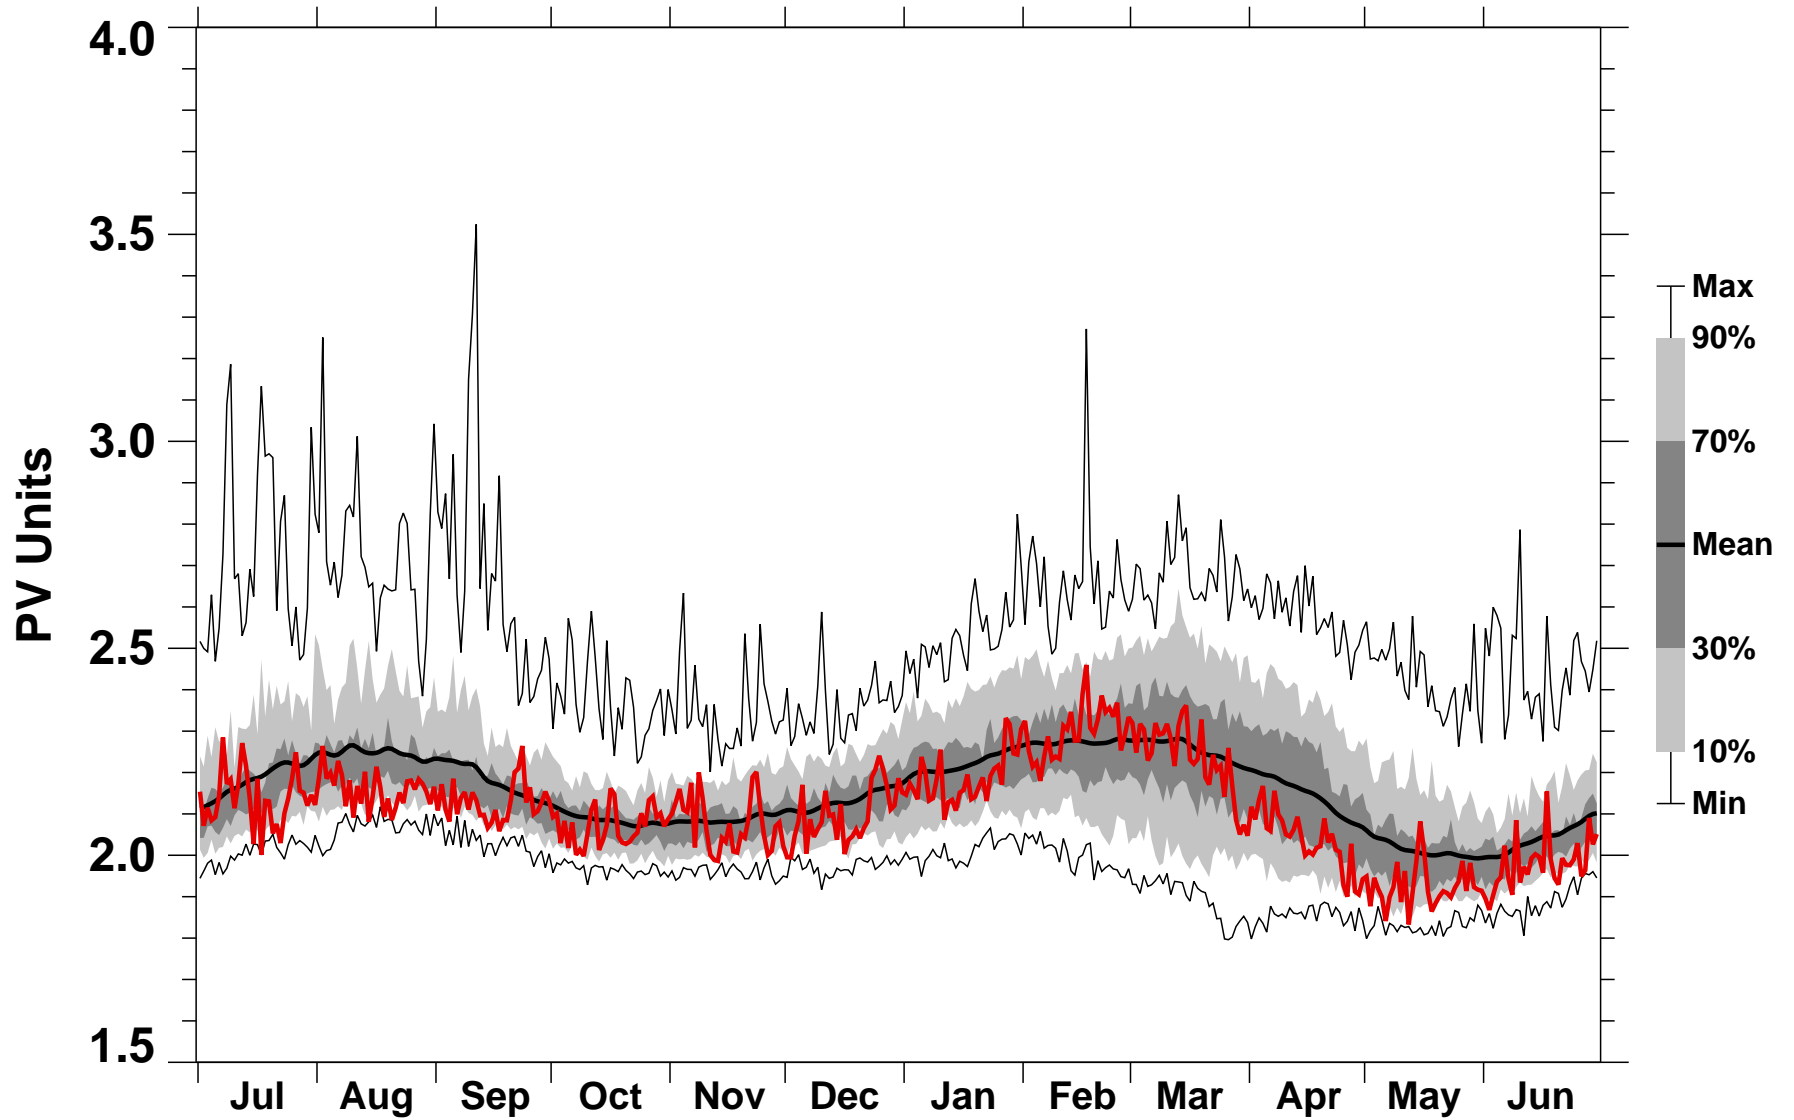

NH Maximum MPV 360 K MERRA2

1978/1979–2020/2021

2004/2005