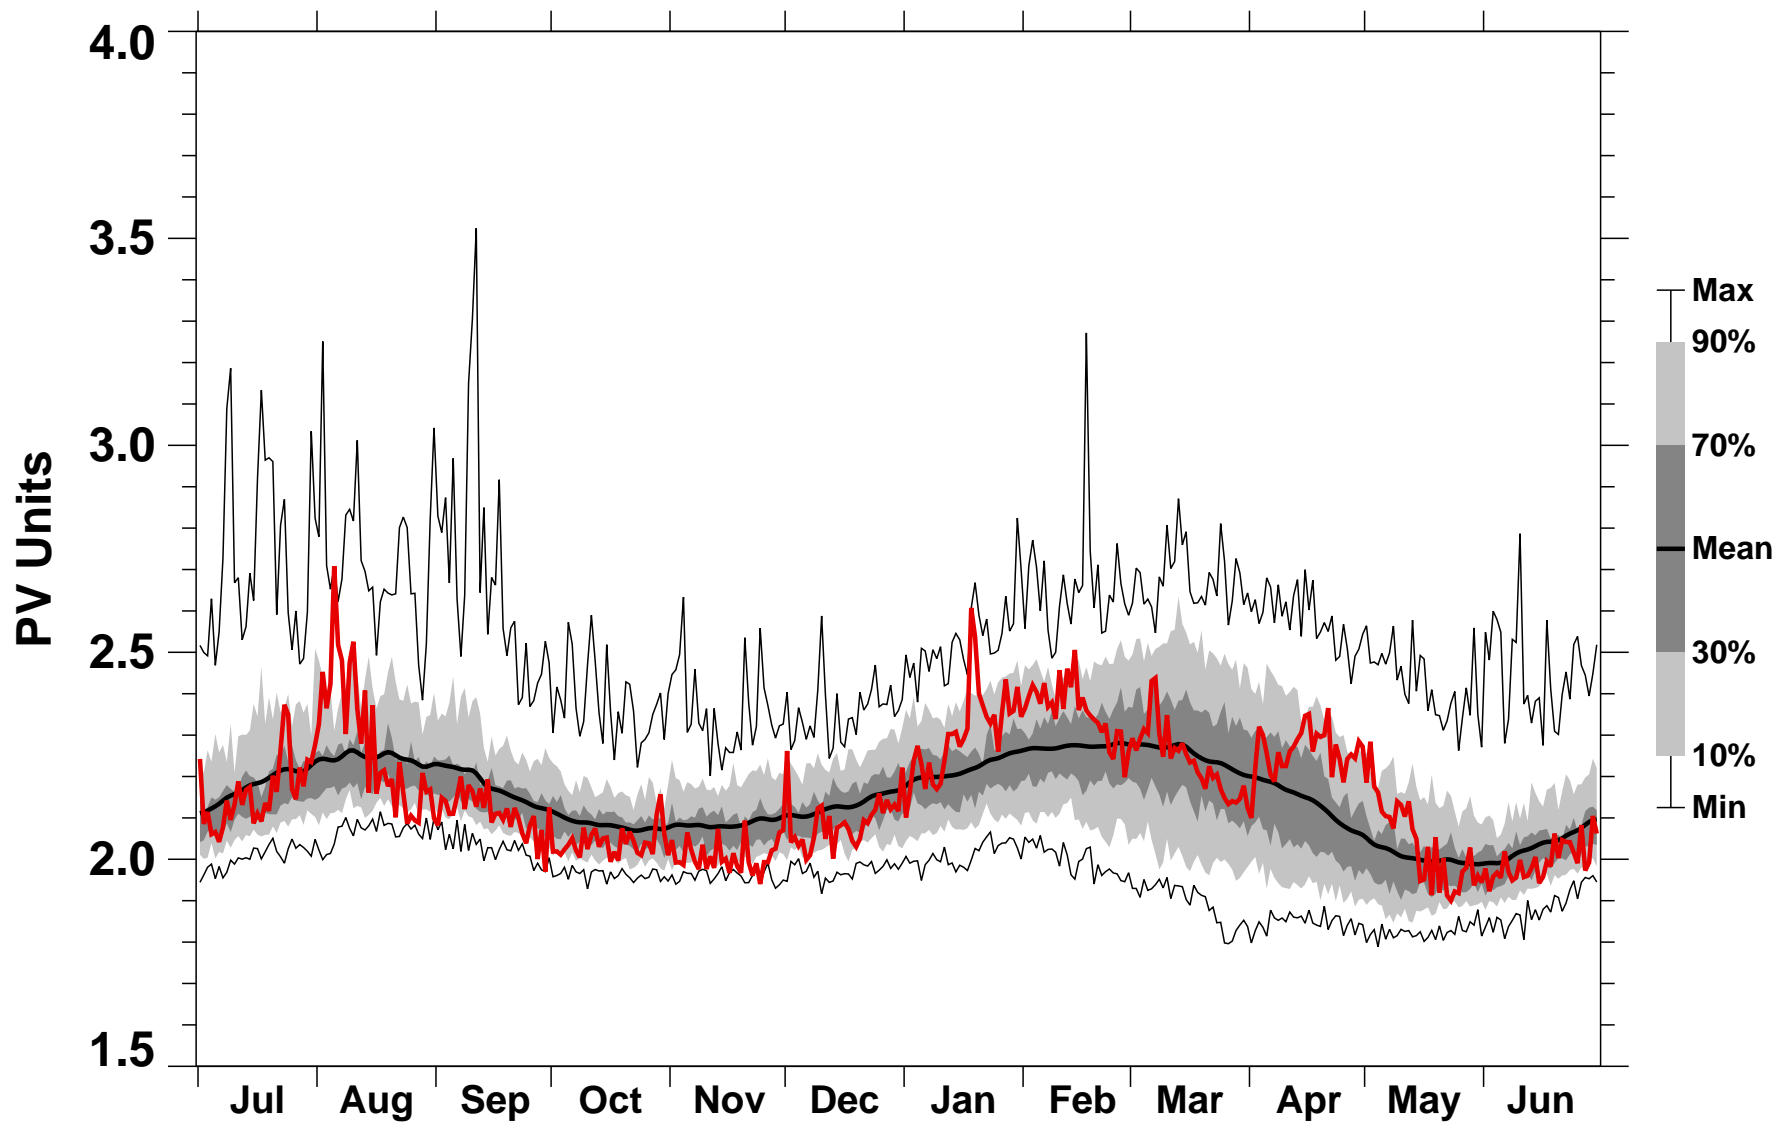

NH Maximum MPV 360 K MERRA2

1978/1979–2023/2024

2006/2007