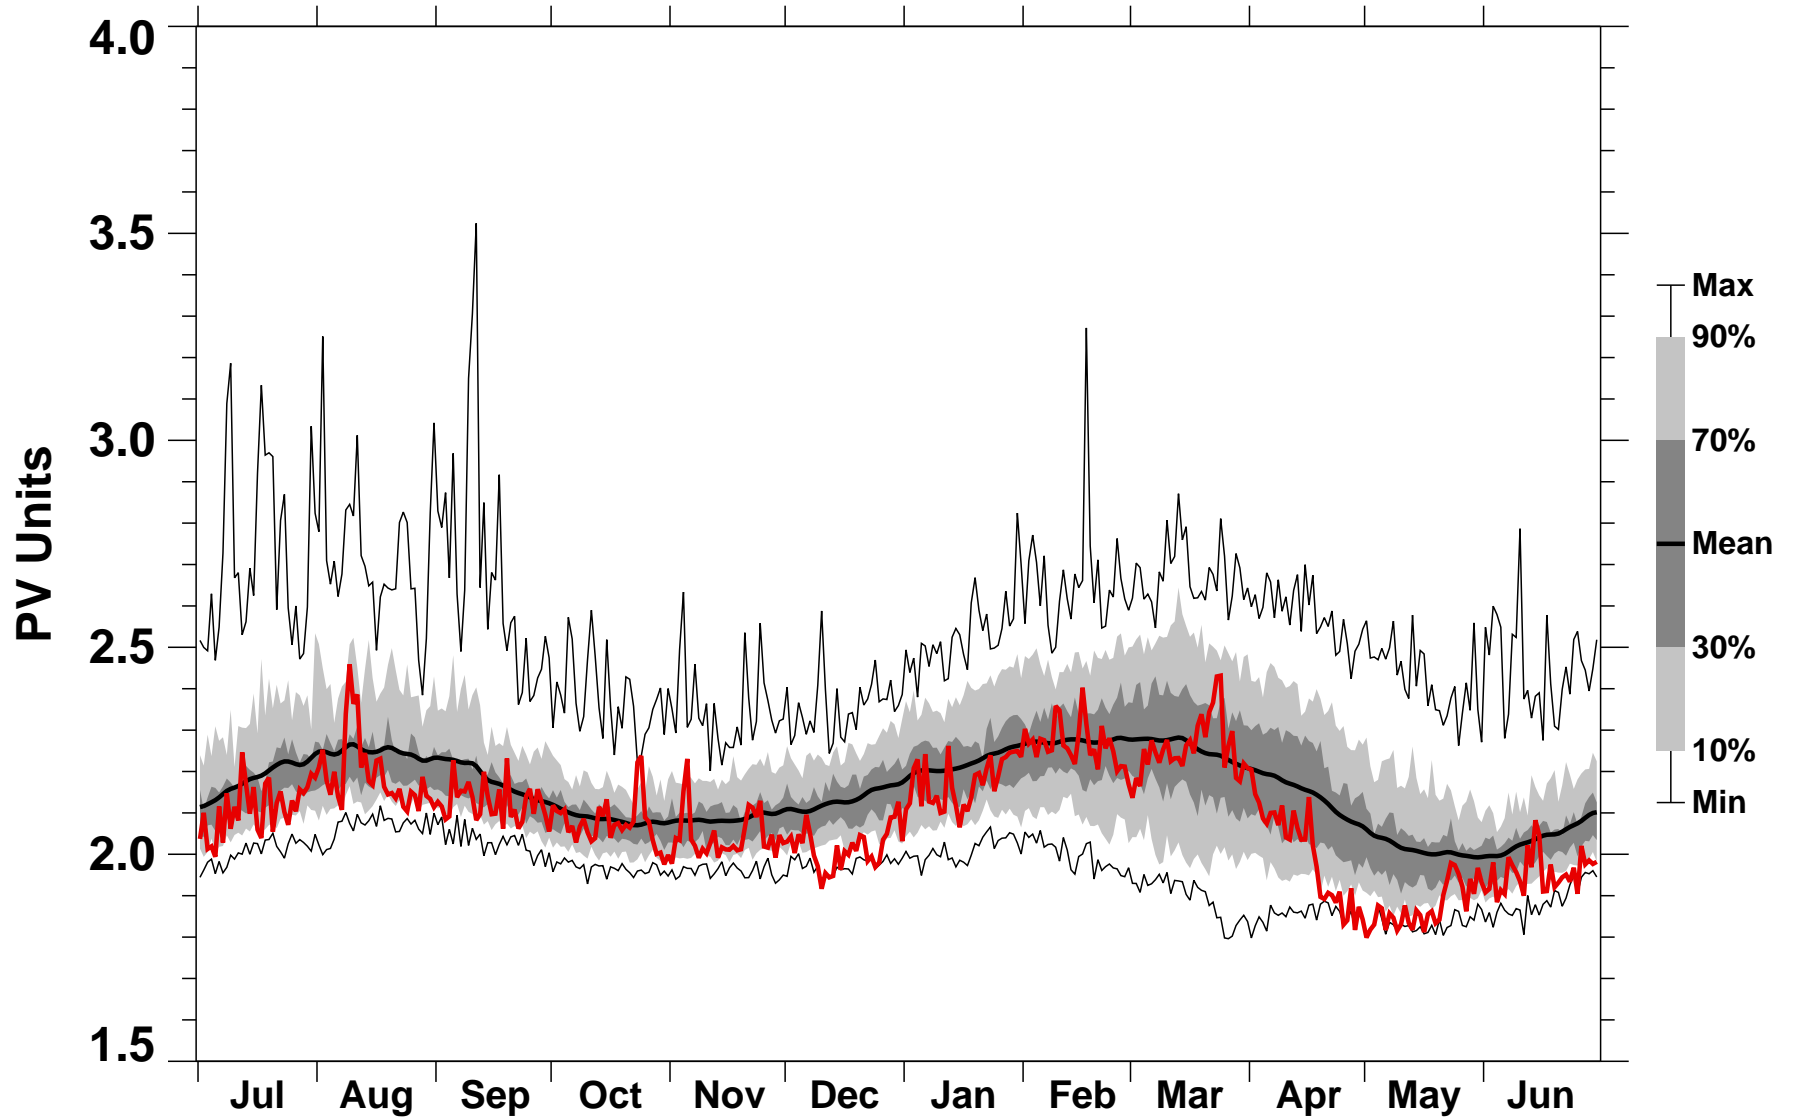

NH Maximum MPV 360 K MERRA2

1978/1979–2020/2021

2007/2008