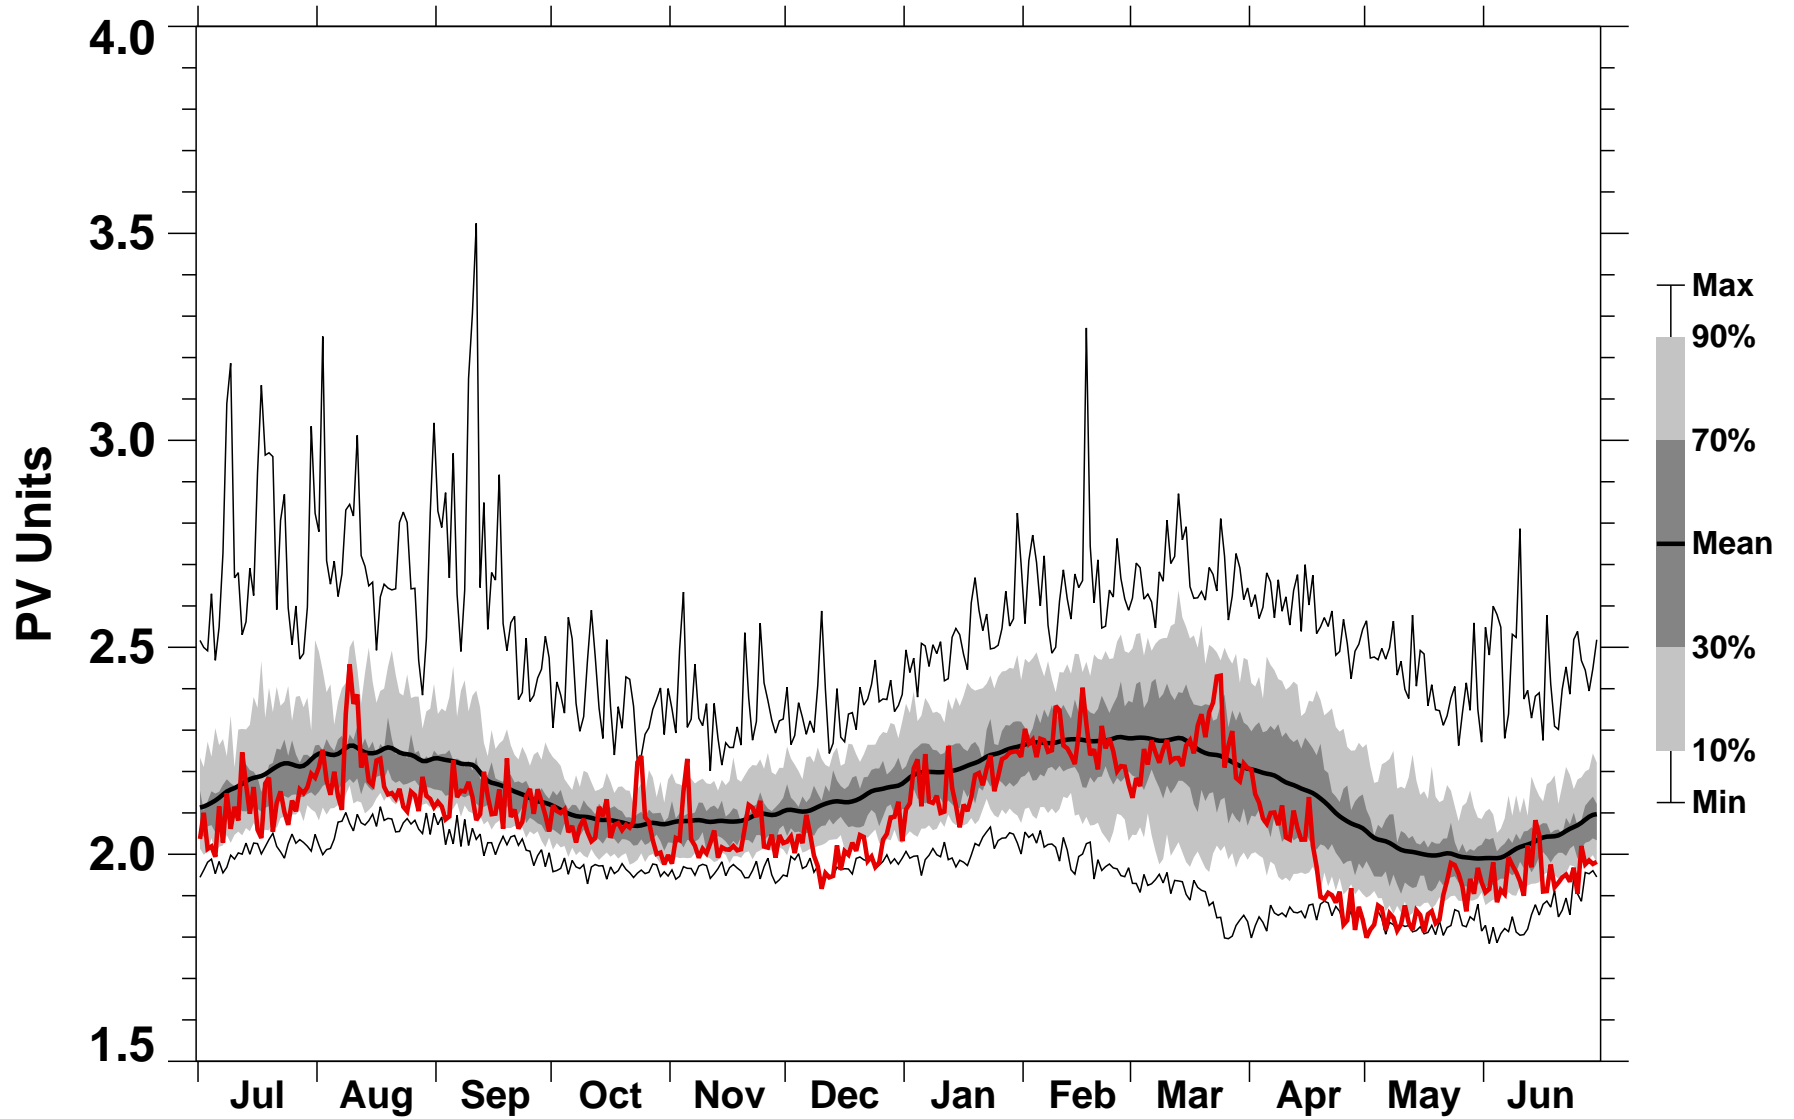

NH Maximum MPV 360 K MERRA2

1978/1979–2022/2023

2007/2008