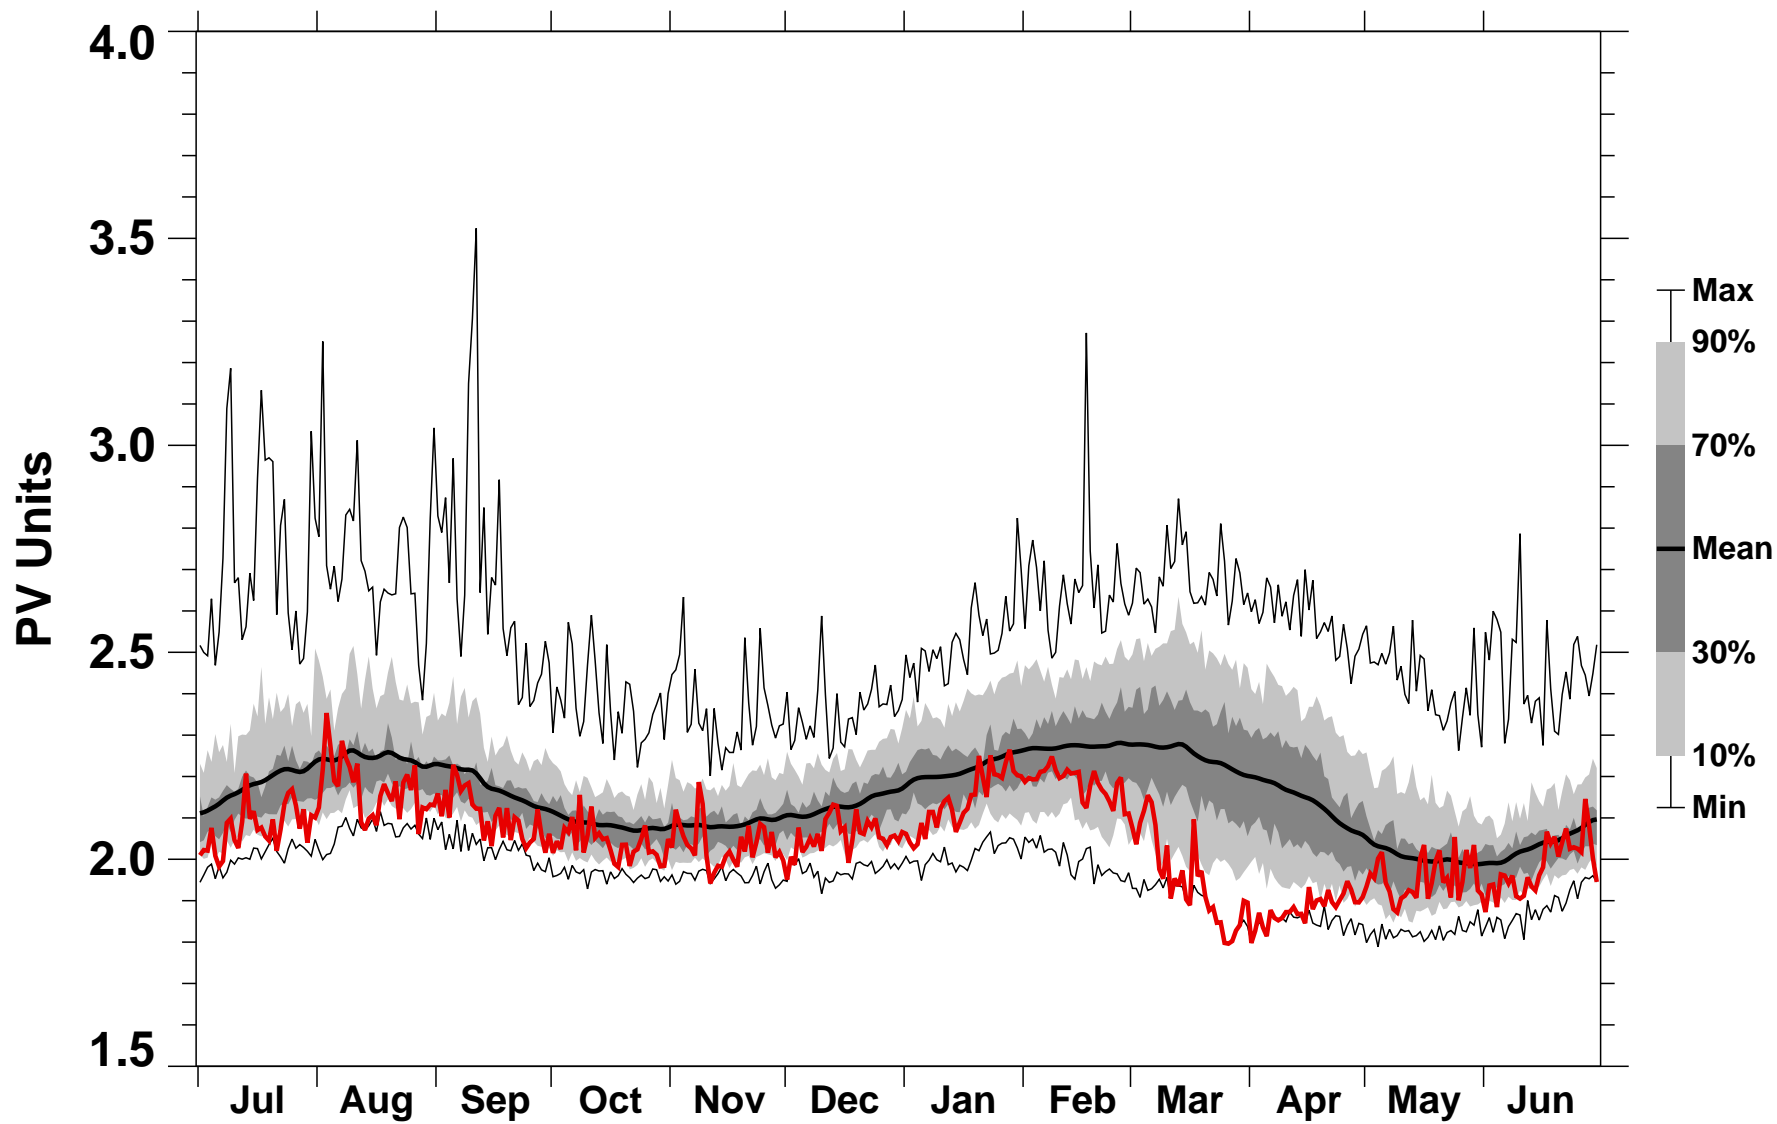

# NH Maximum MPV 360 K MERRA2

1978/1979–2023/2024

2008/2009