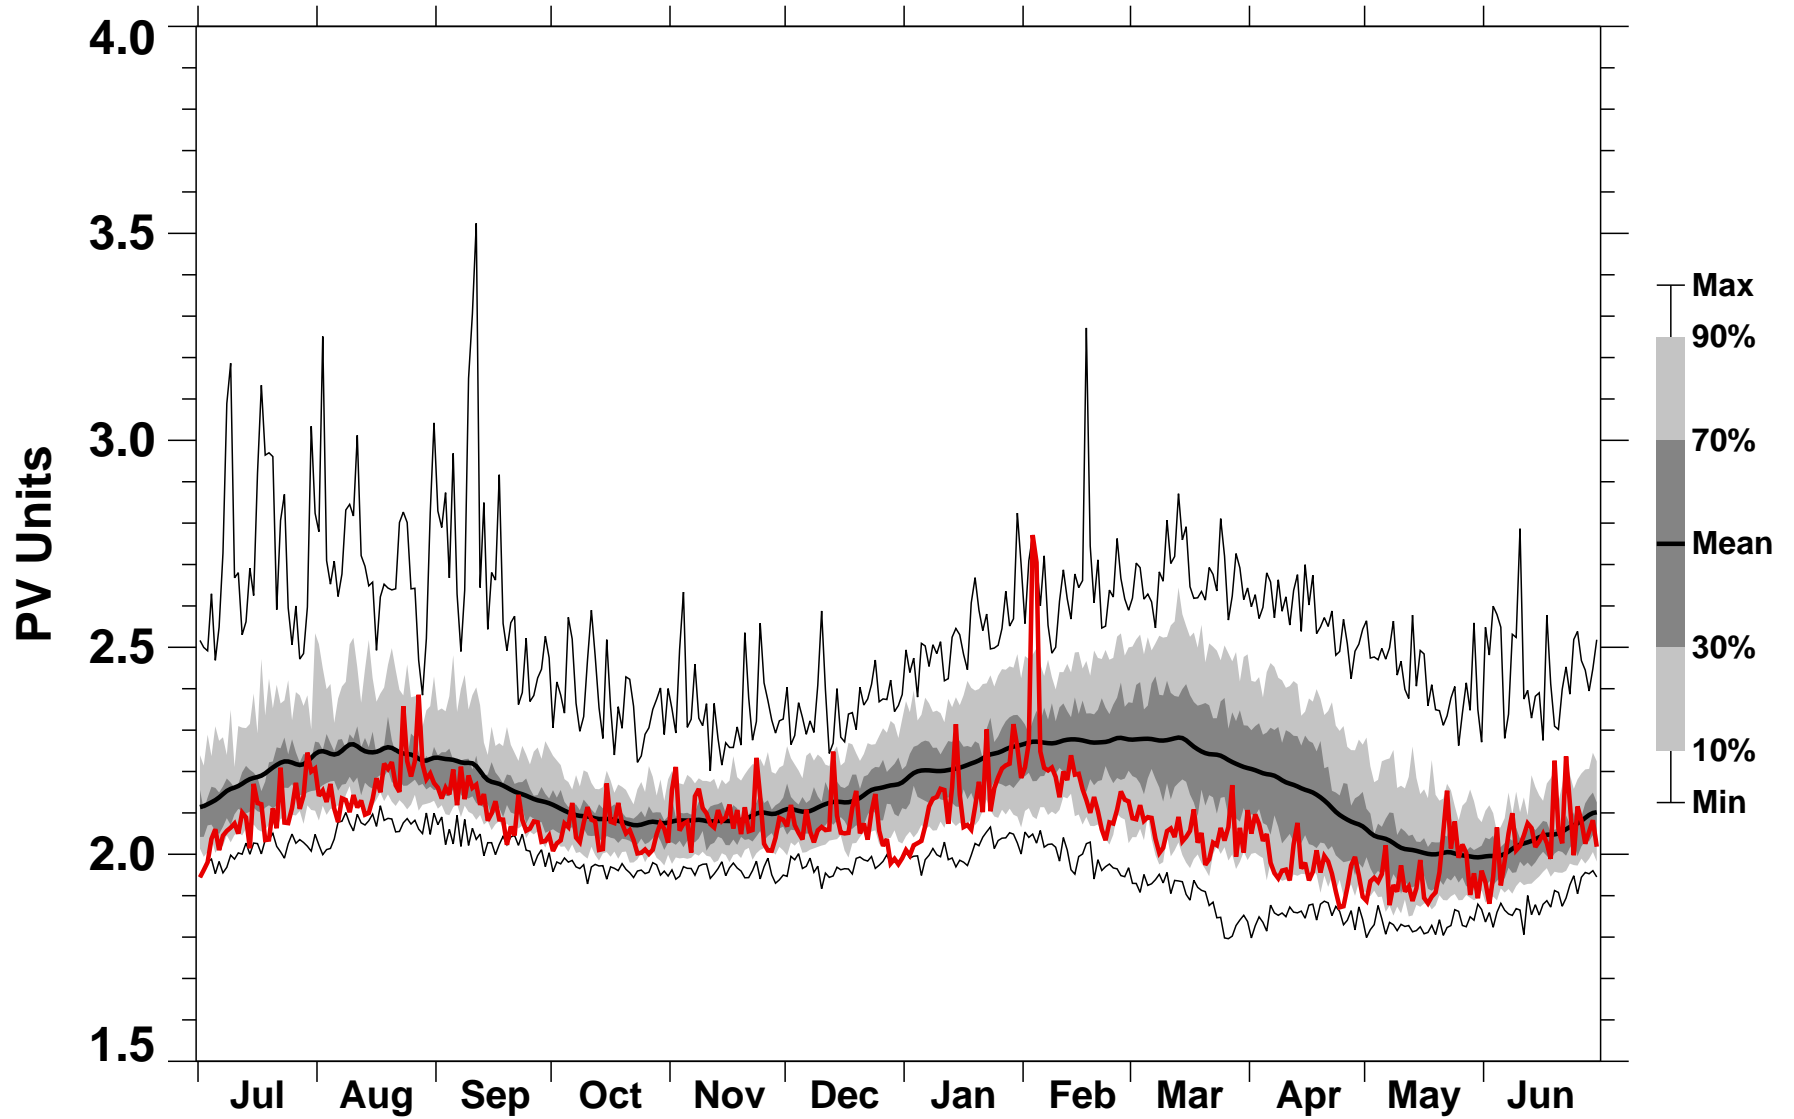

NH Maximum MPV 360 K MERRA2

1978/1979–2020/2021

2009/2010