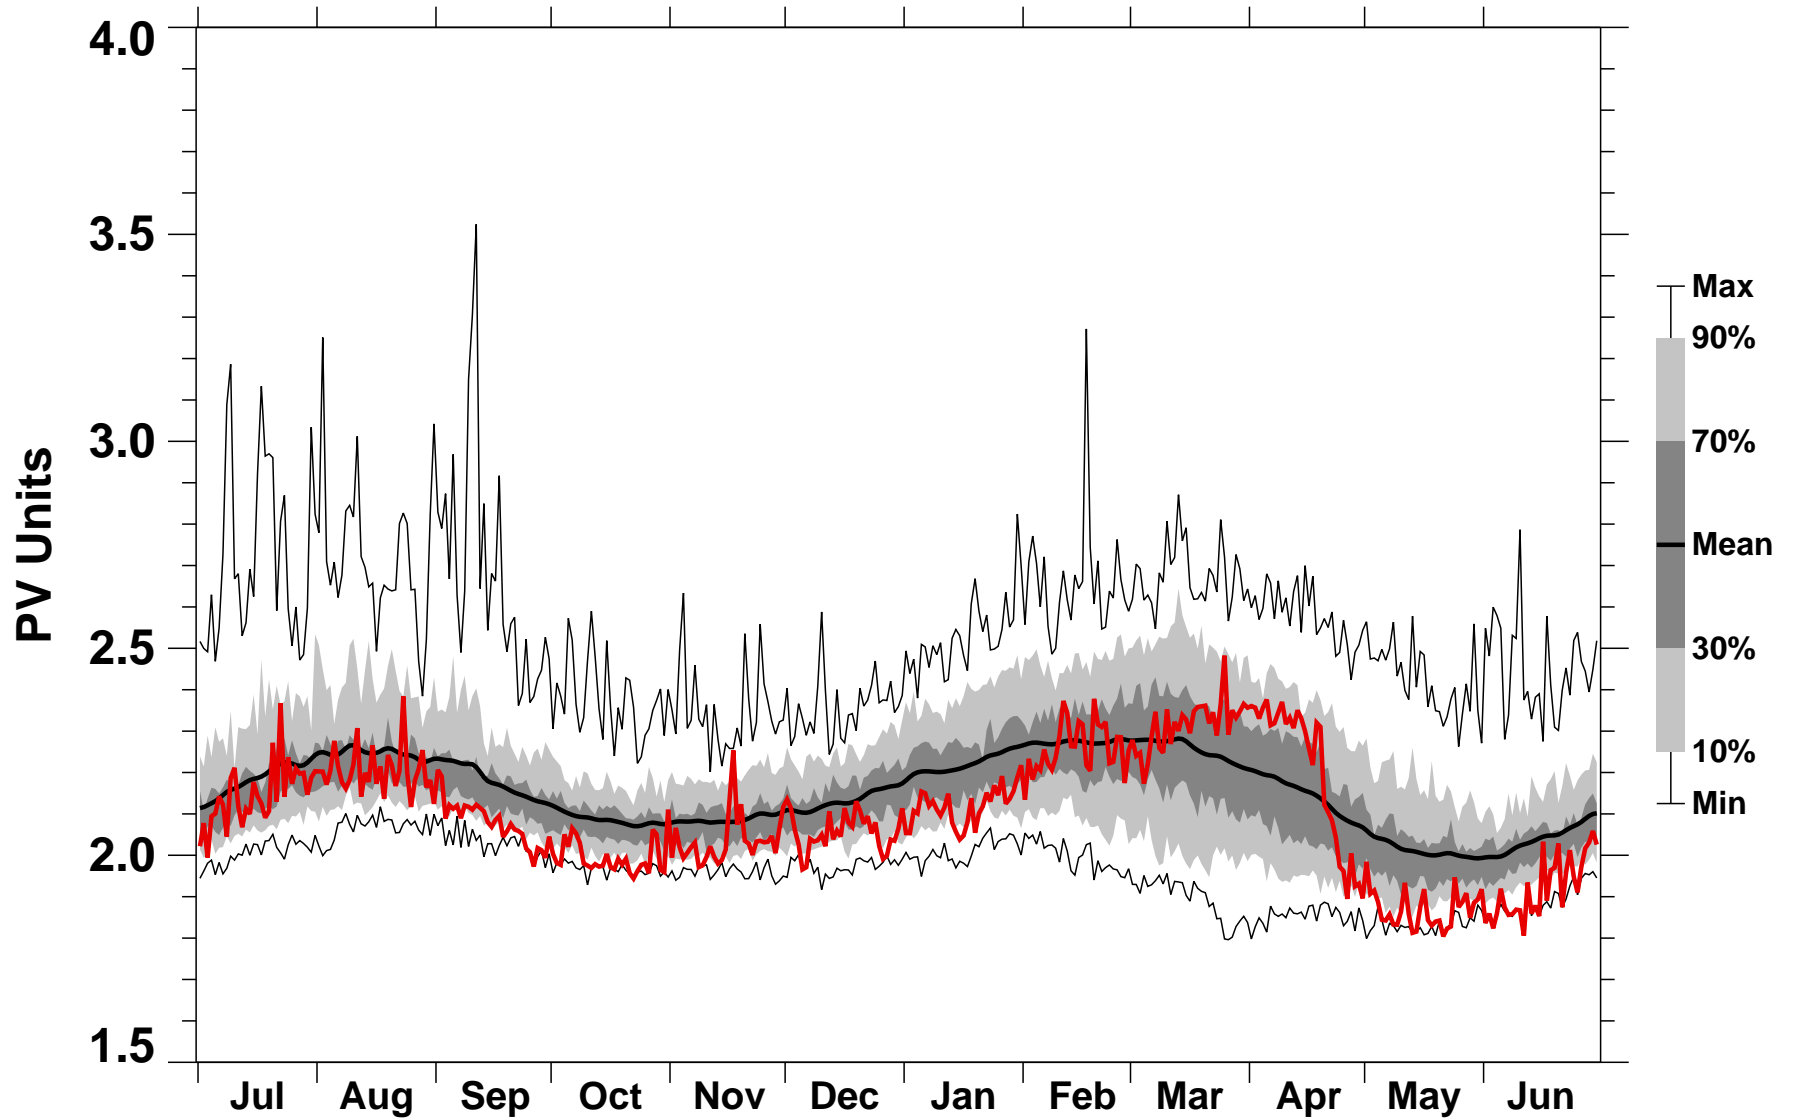

NH Maximum MPV 360 K MERRA2

1978/1979–2020/2021

2010/2011