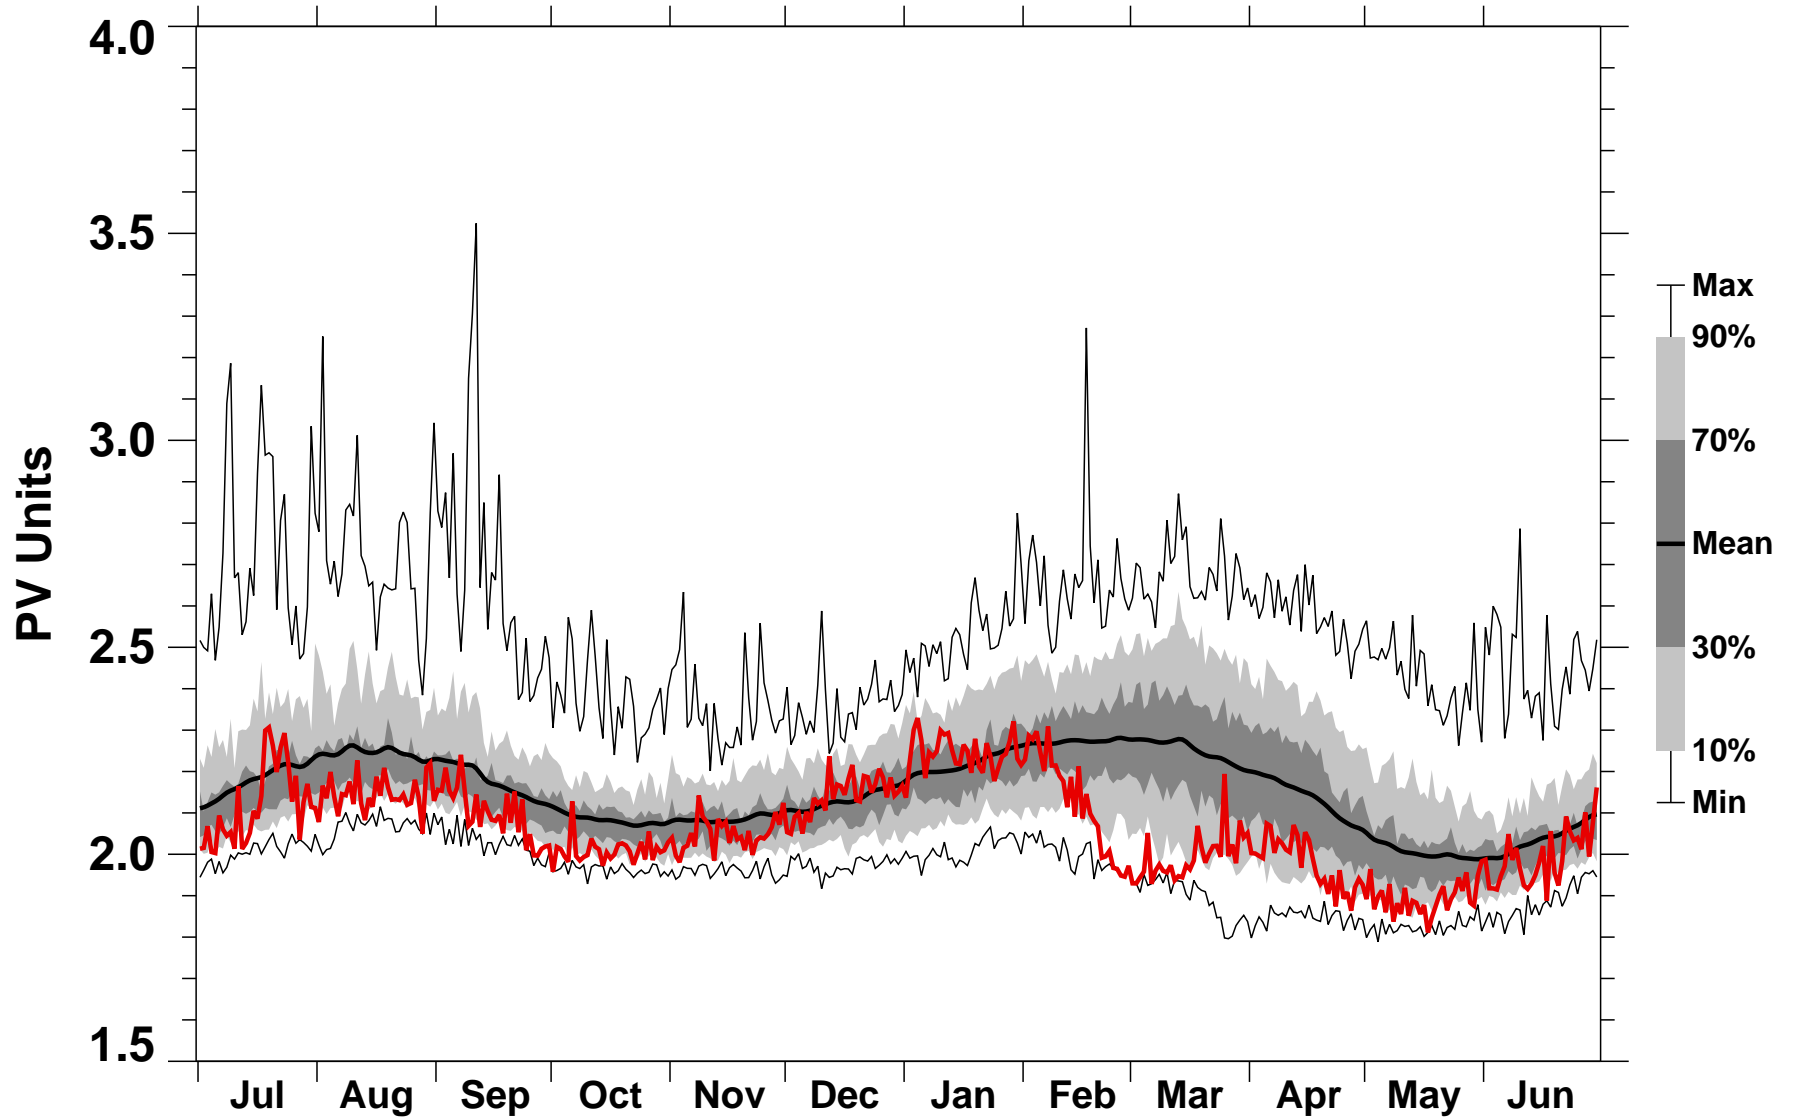

NH Maximum MPV 360 K MERRA2

1978/1979–2023/2024

2011/2012