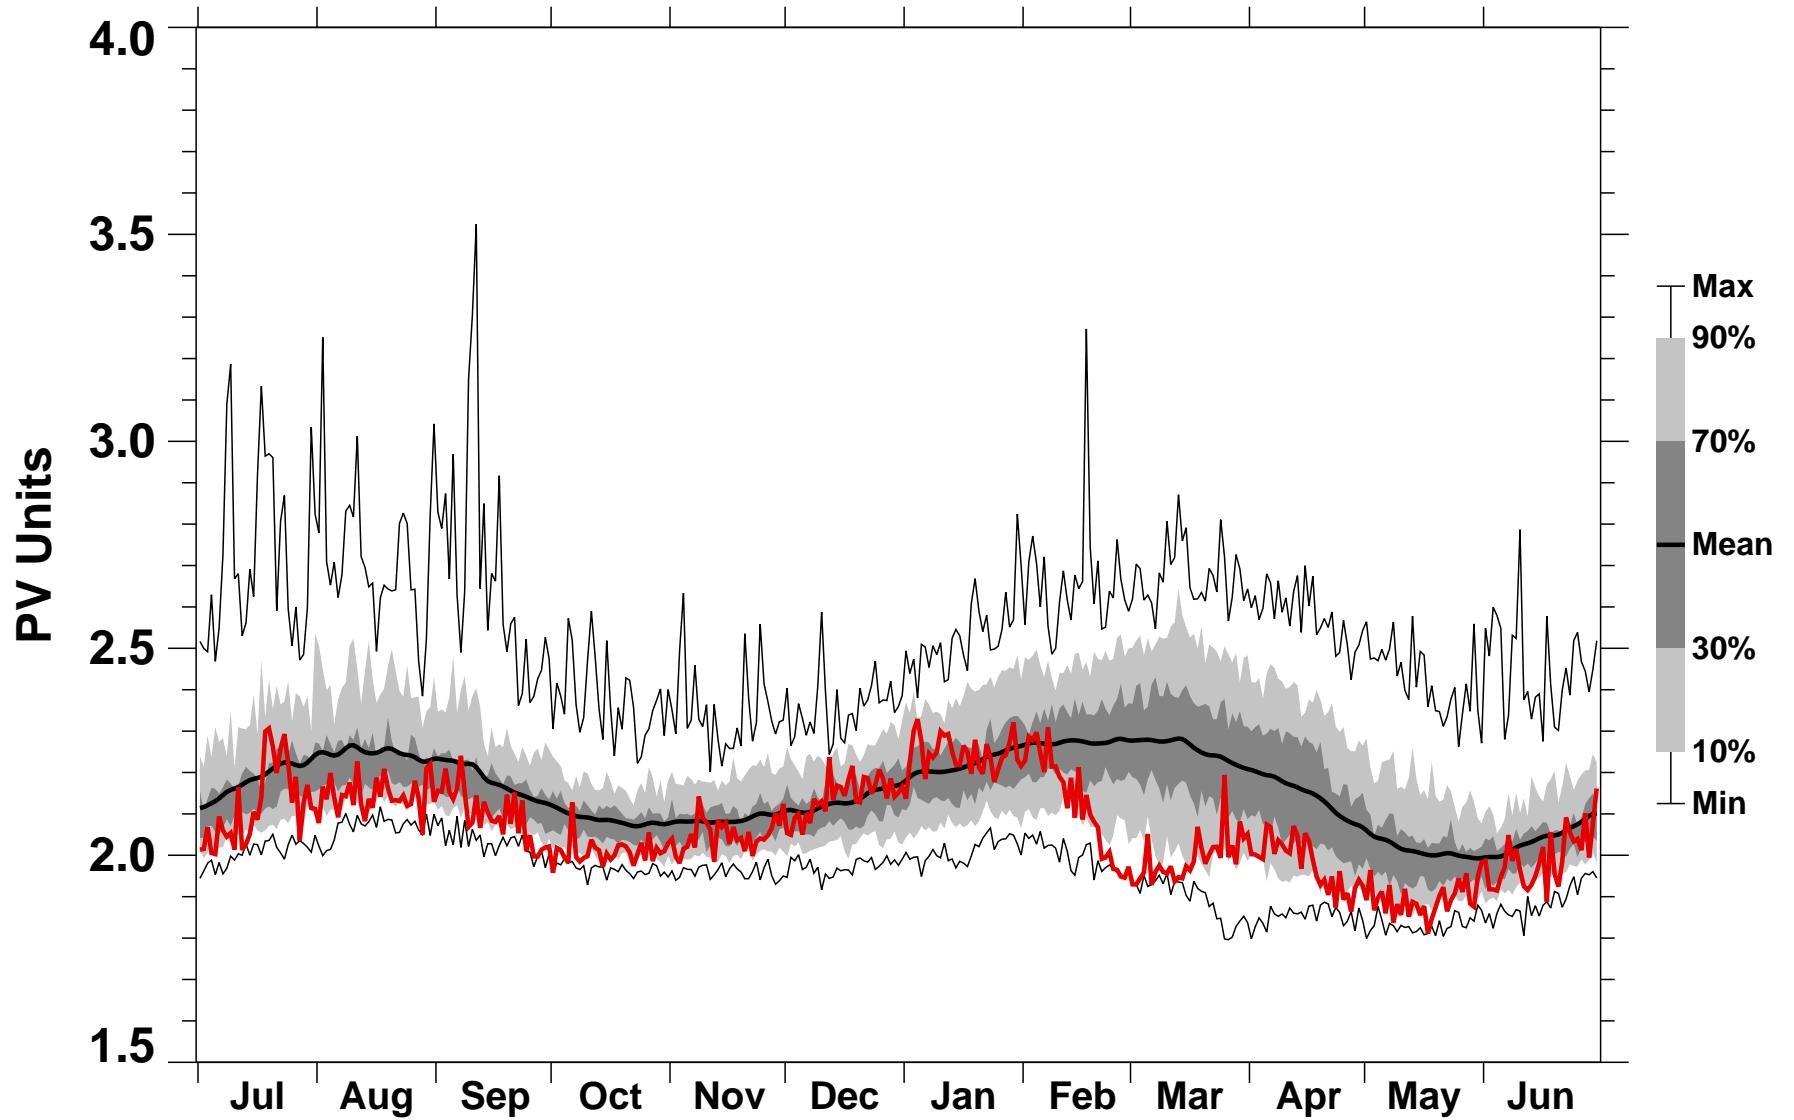

NH Maximum MPV 360 K MERRA2

1978/1979–2020/2021

2011/2012