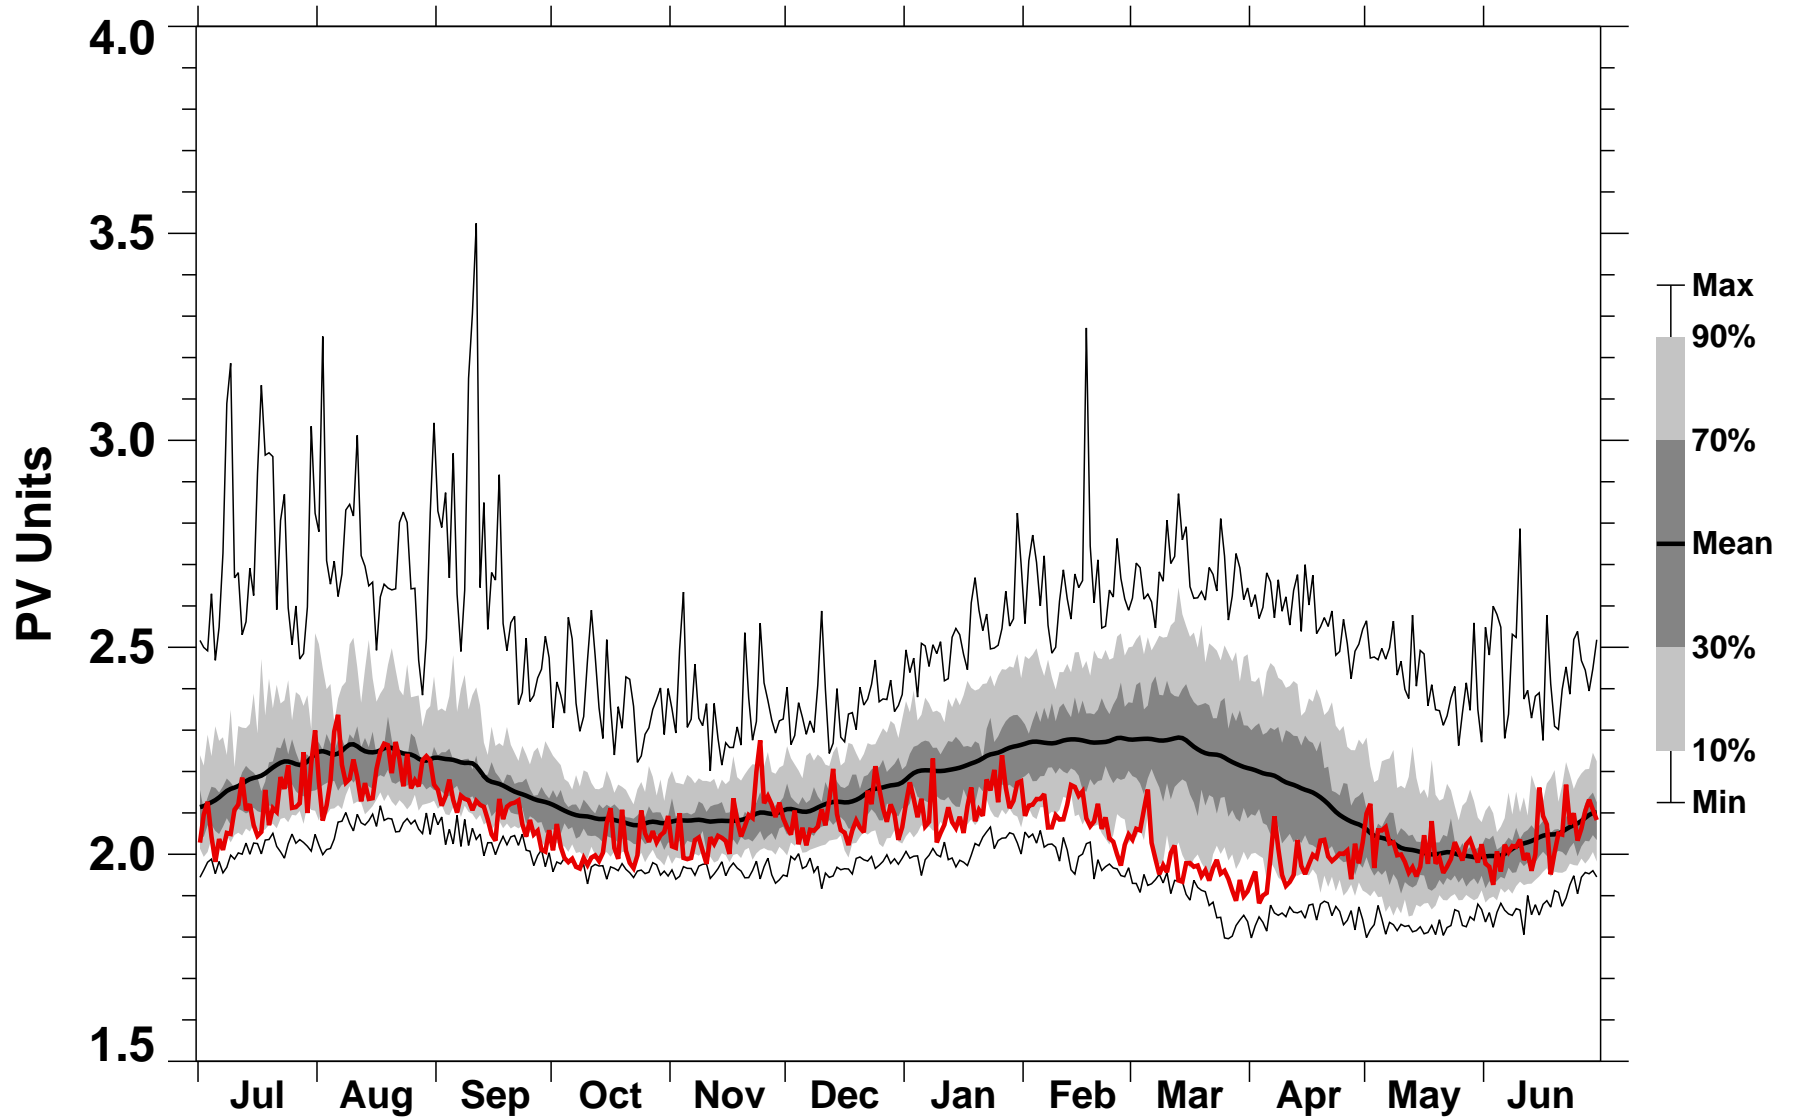

# NH Maximum MPV 360 K MERRA2

1978/1979–2020/2021

2012/2013