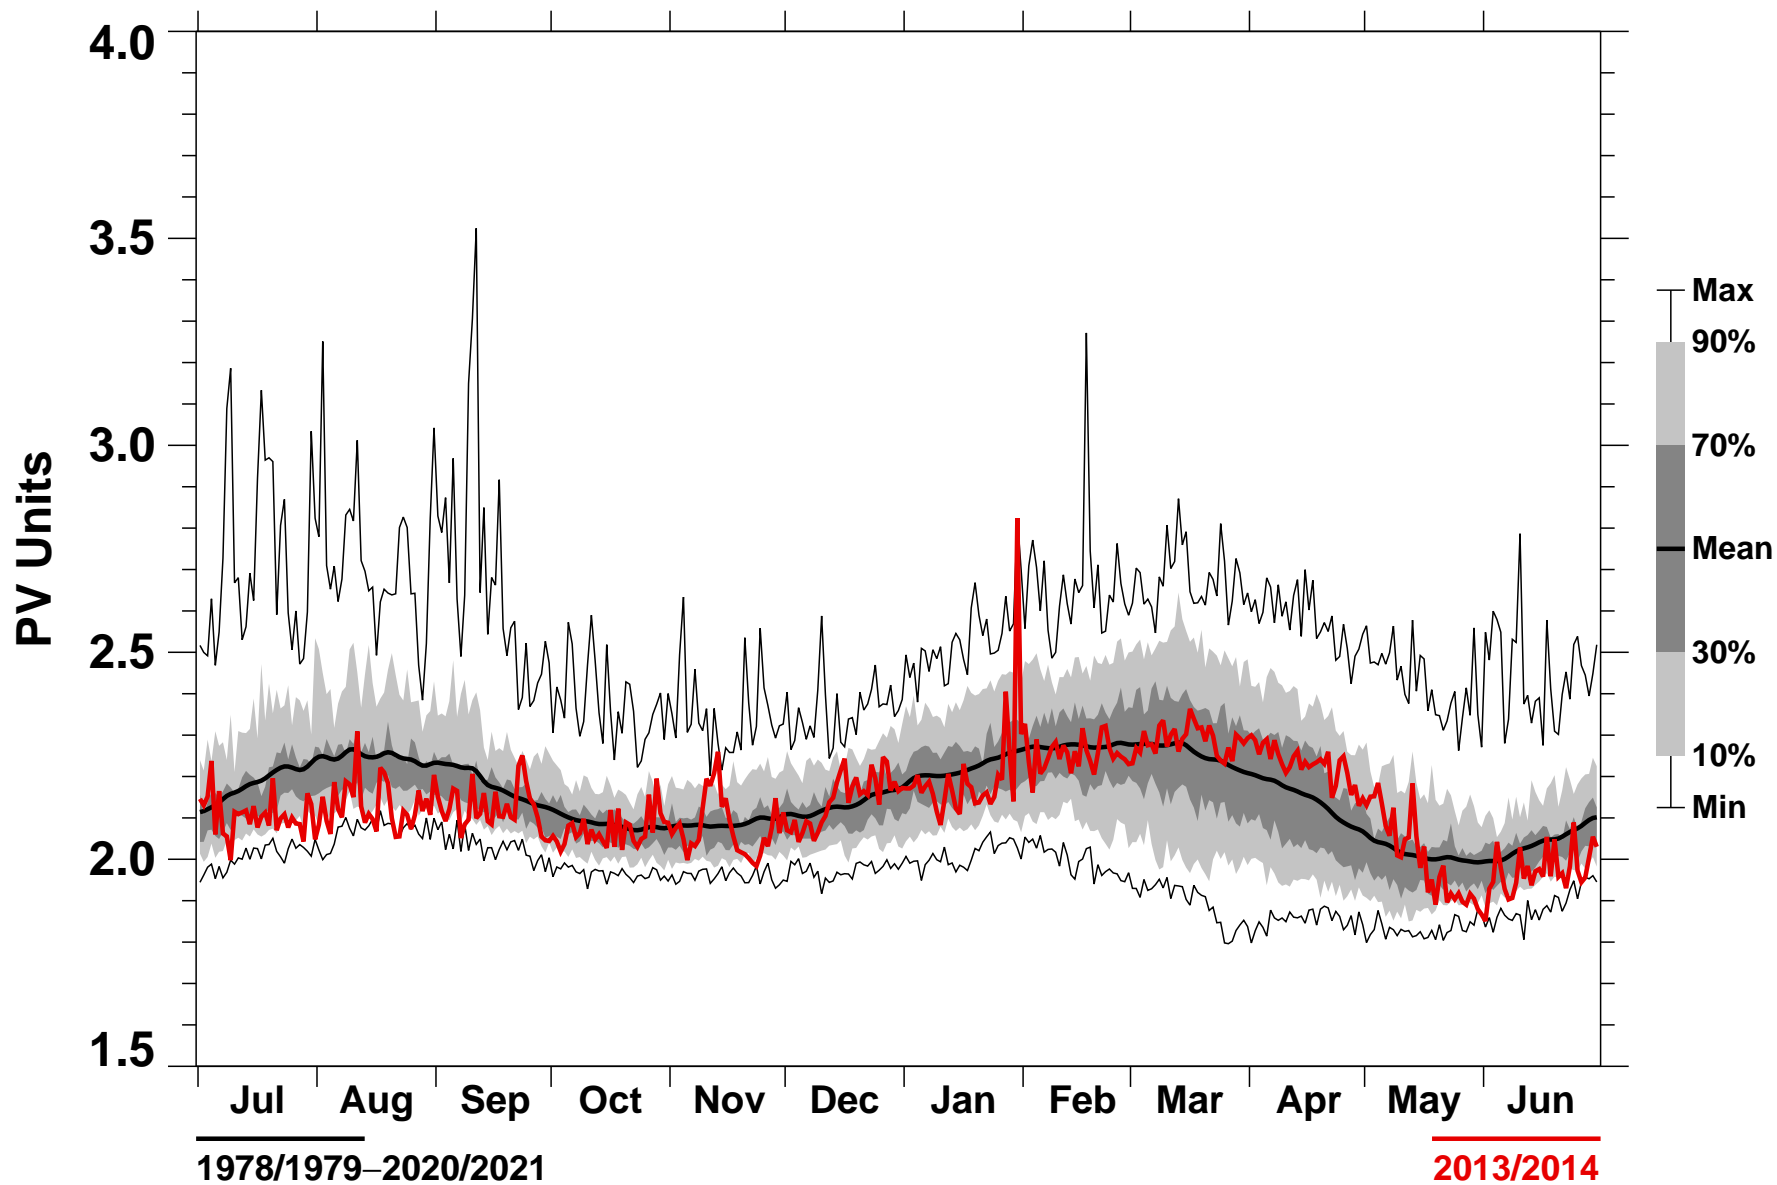

NH Maximum MPV 360 K MERRA2

1978/1979–2020/2021

2013/2014