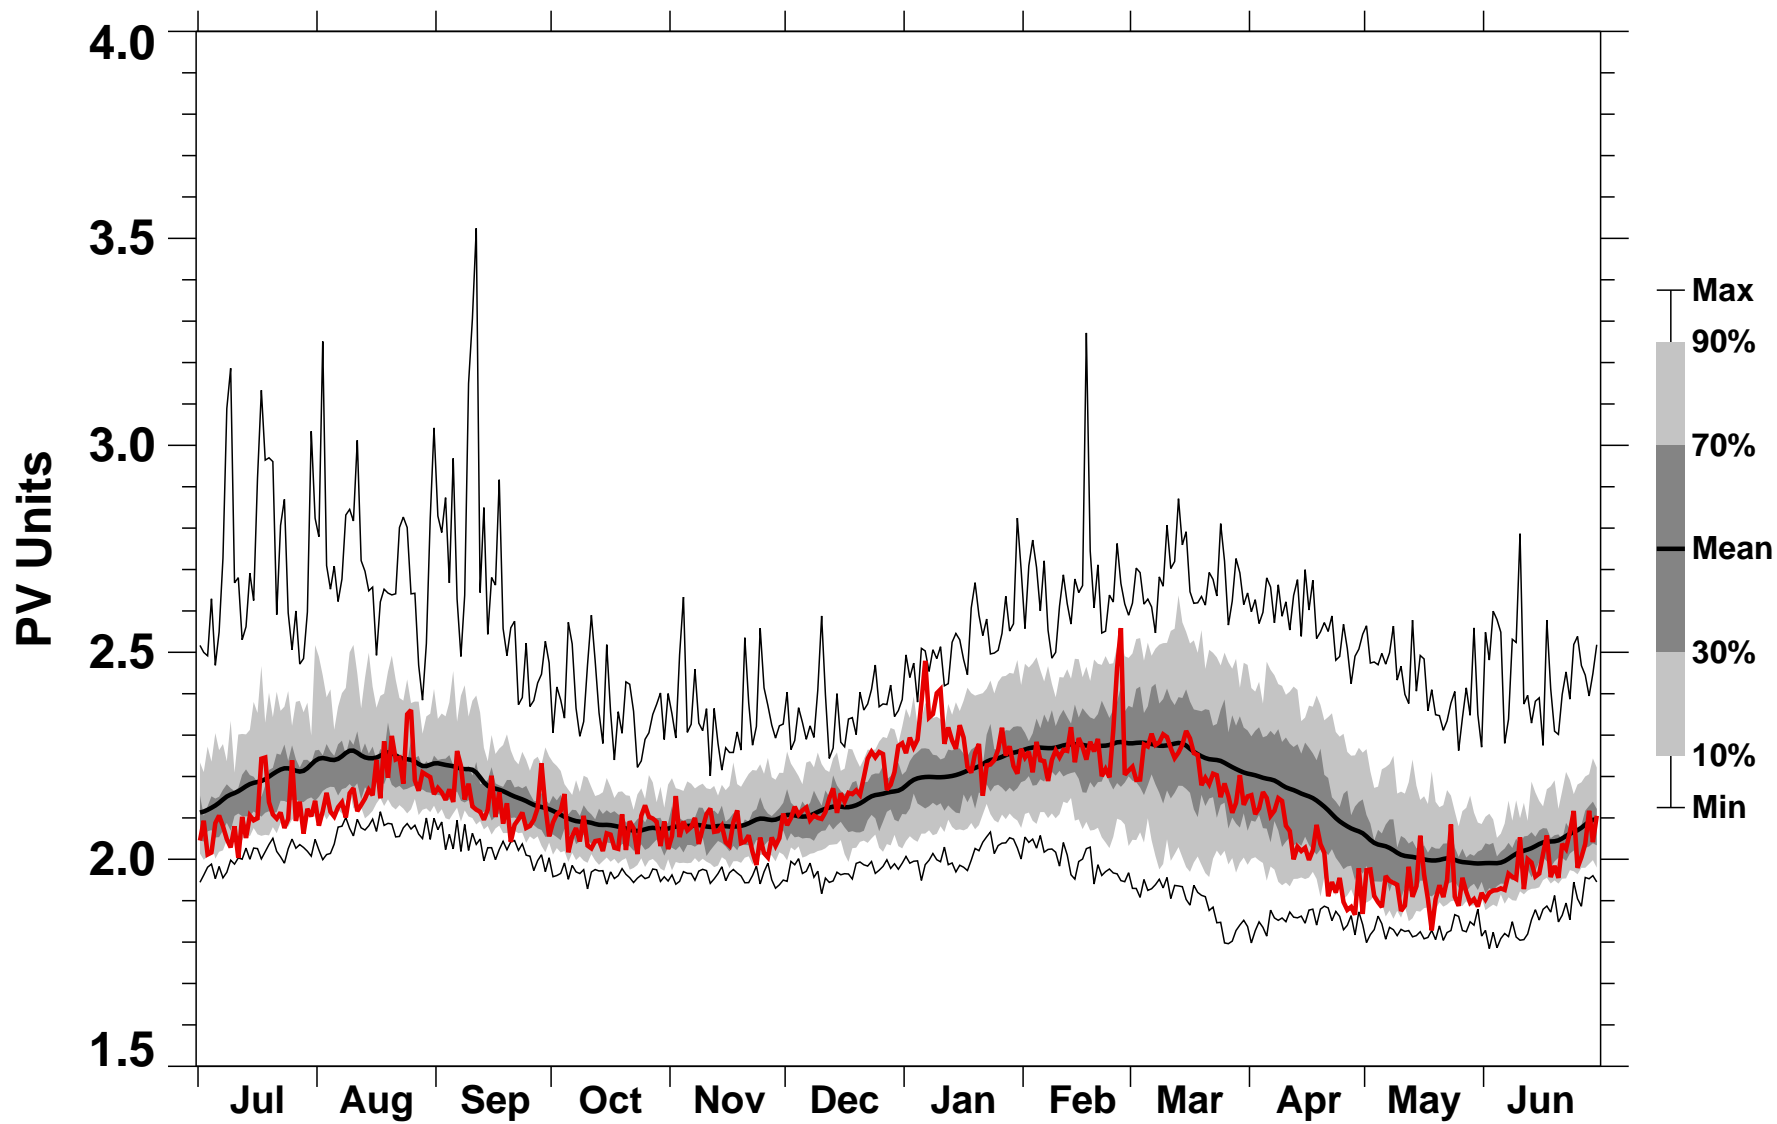

NH Maximum MPV 360 K MERRA2

1978/1979–2022/2023

2015/2016