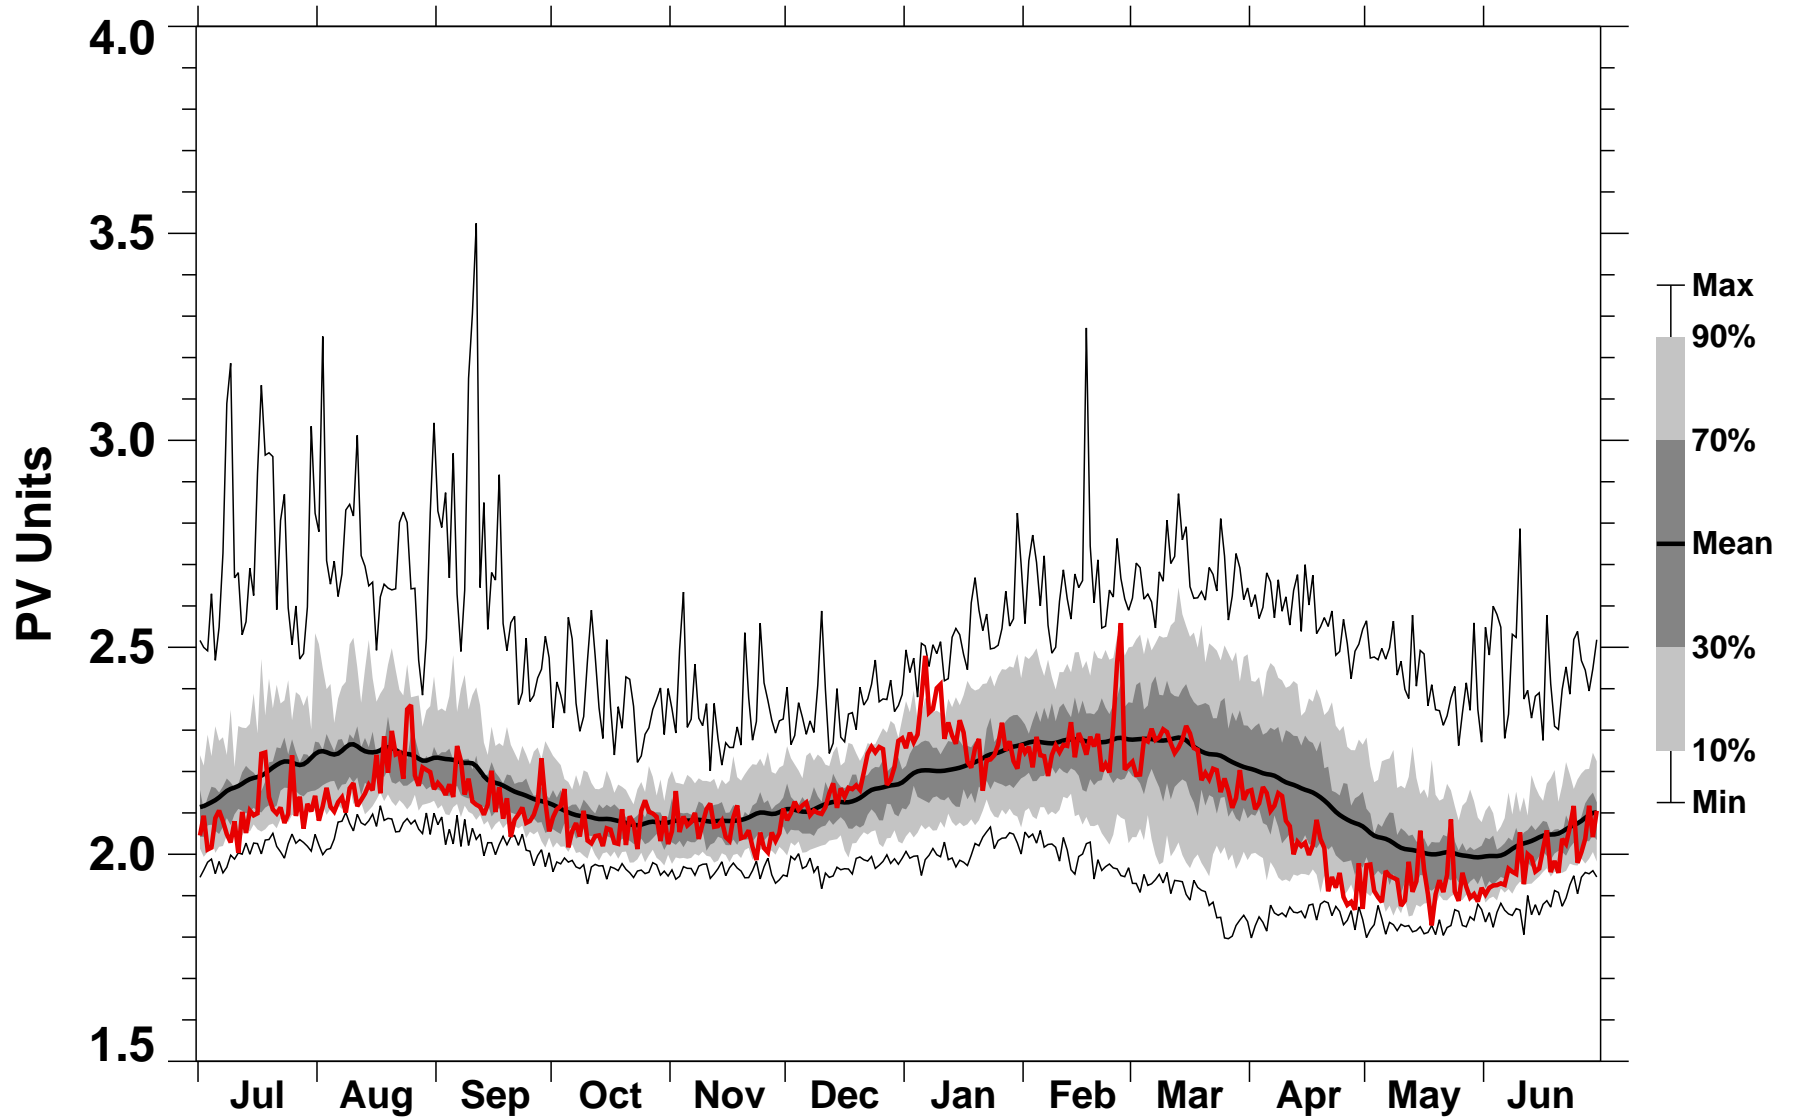

NH Maximum MPV 360 K MERRA2

1978/1979–2020/2021

2015/2016