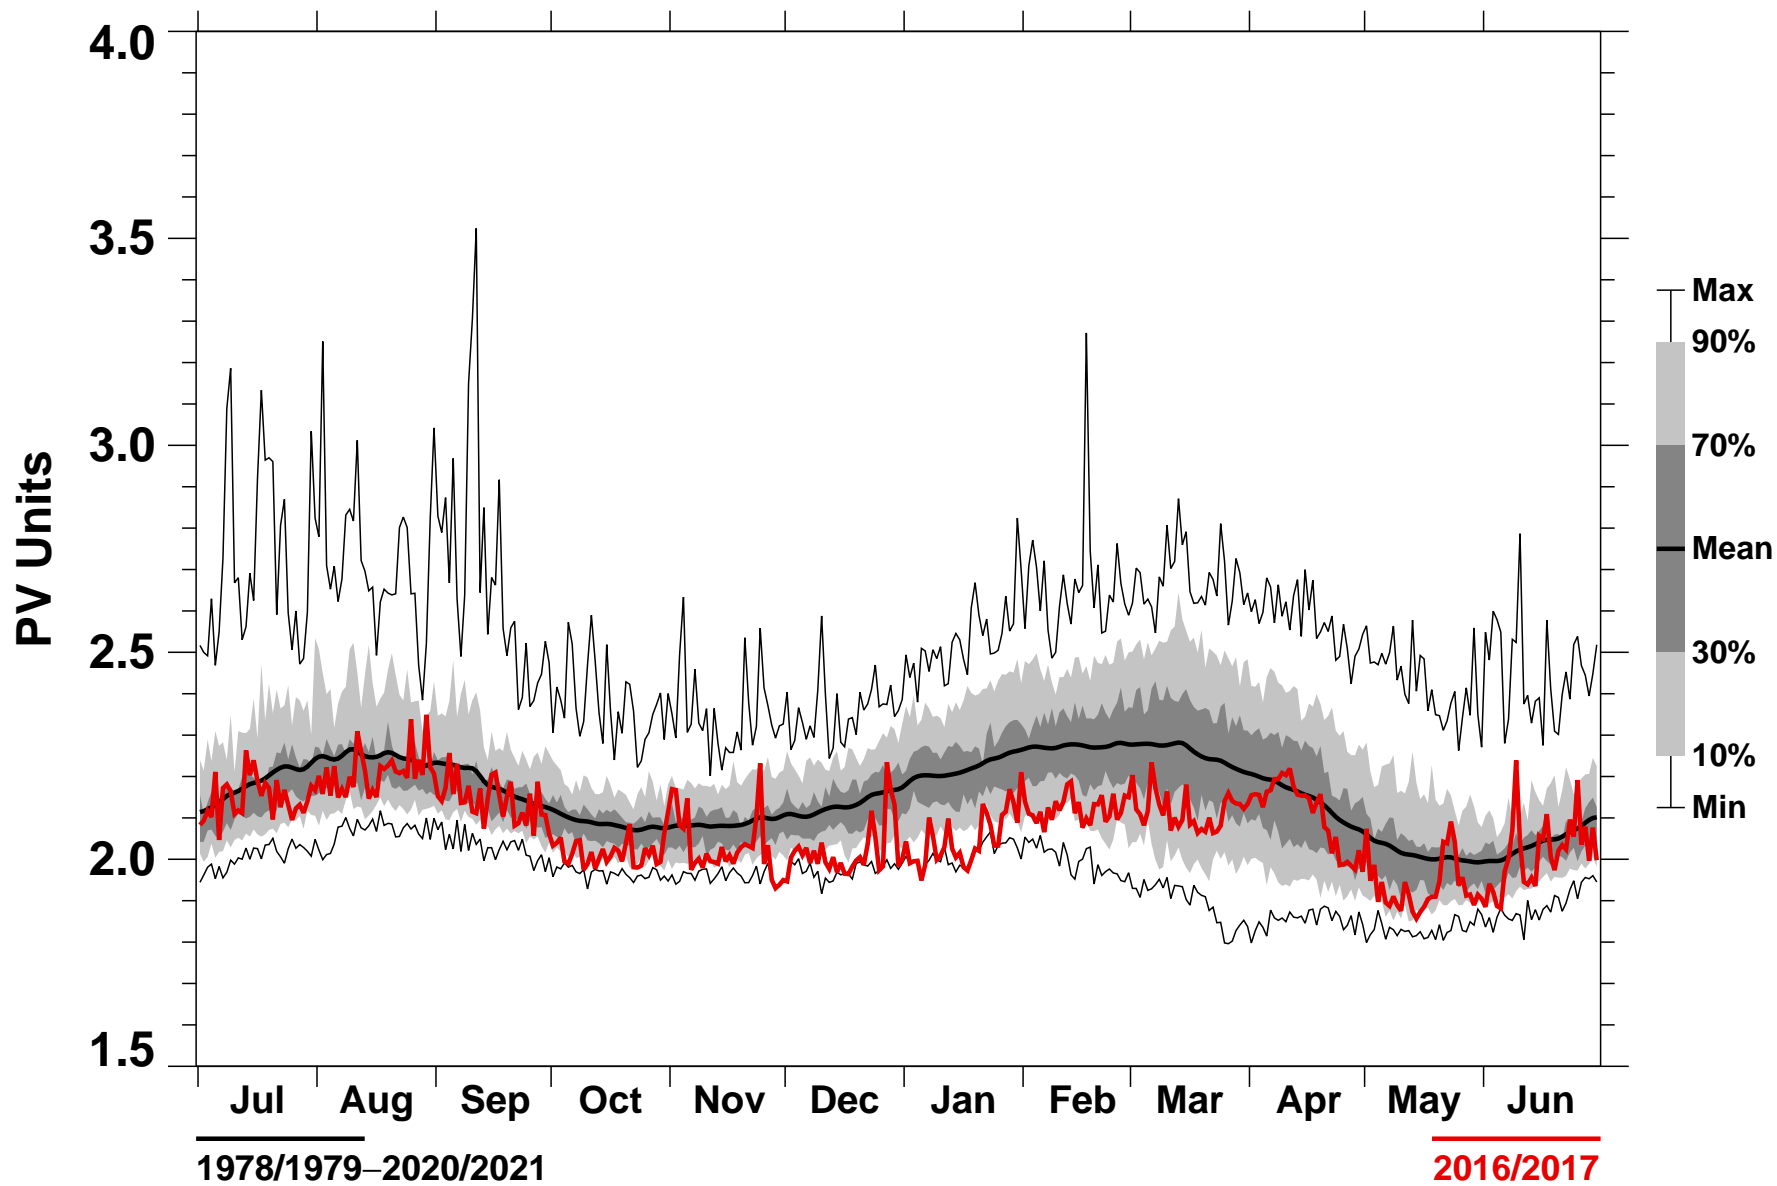

NH Maximum MPV 360 K MERRA2

1978/1979–2020/2021

2016/2017