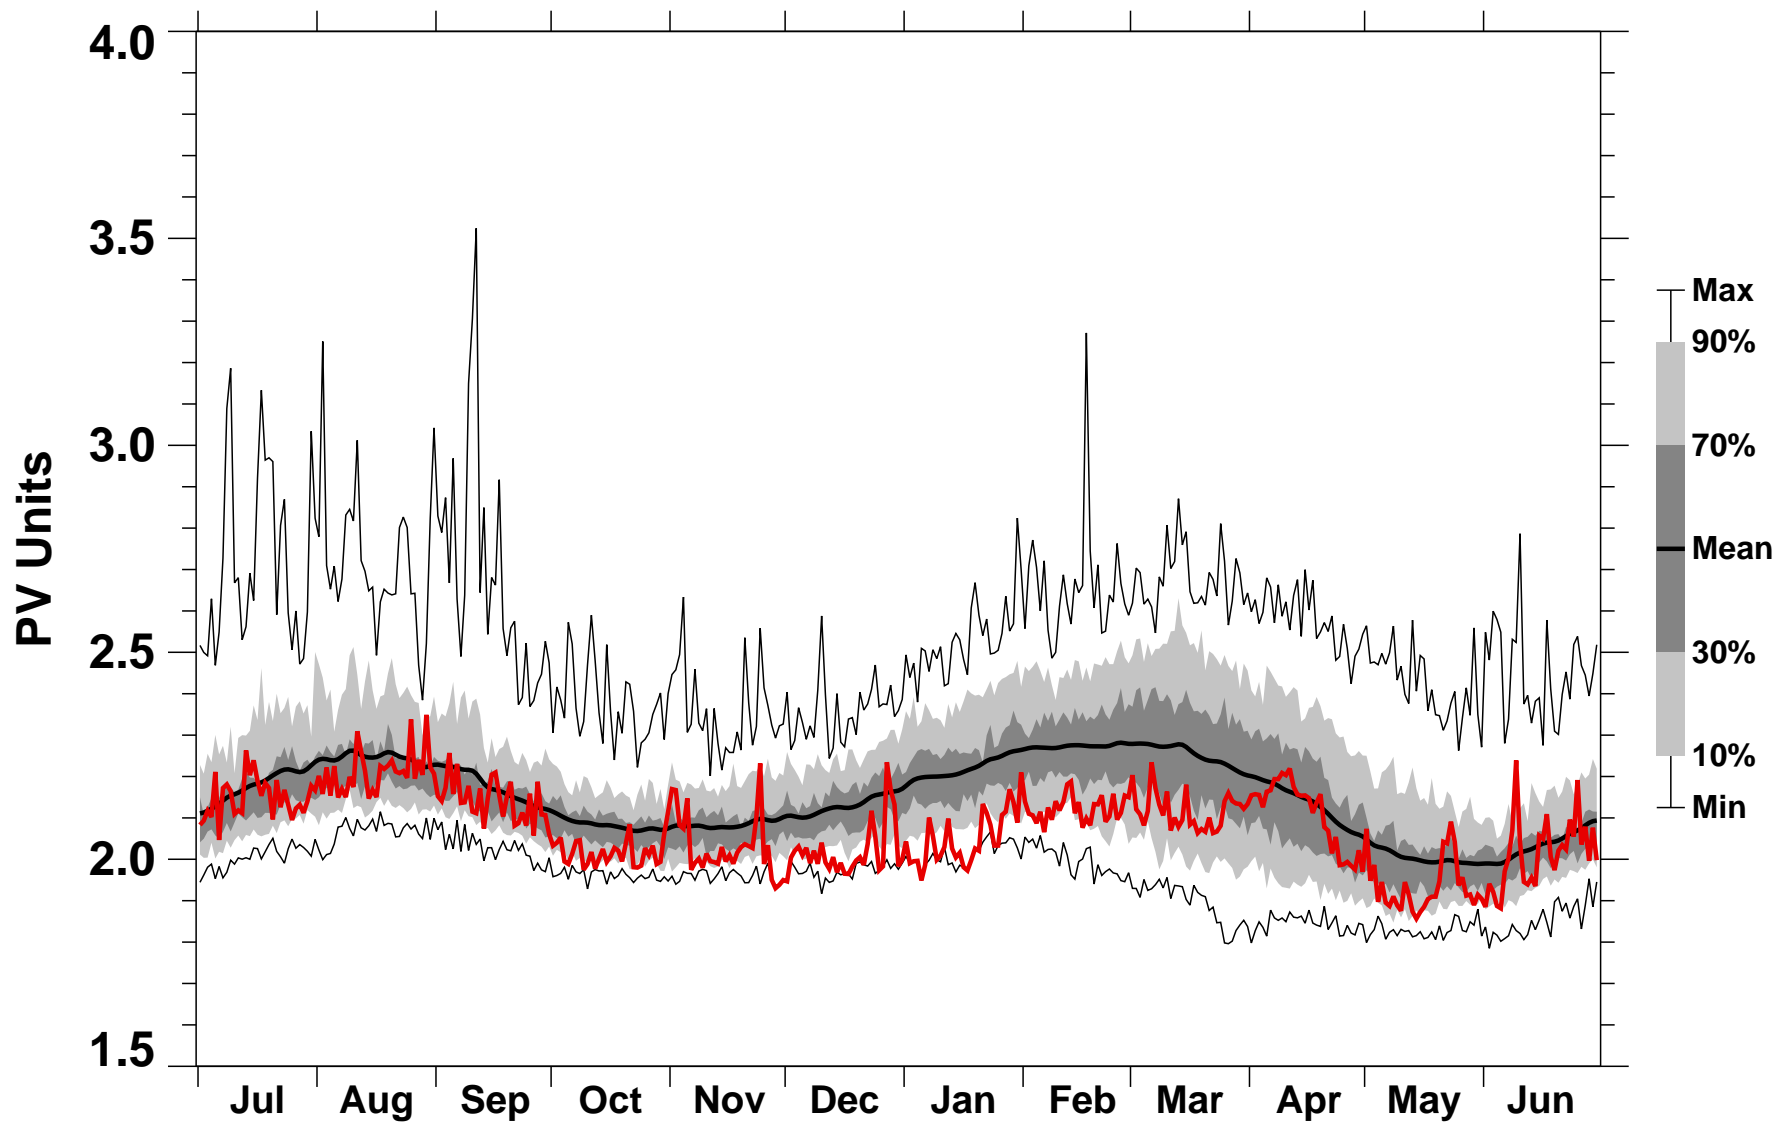

NH Maximum MPV 360 K MERRA2

1978/1979-2024/2025

2016/2017