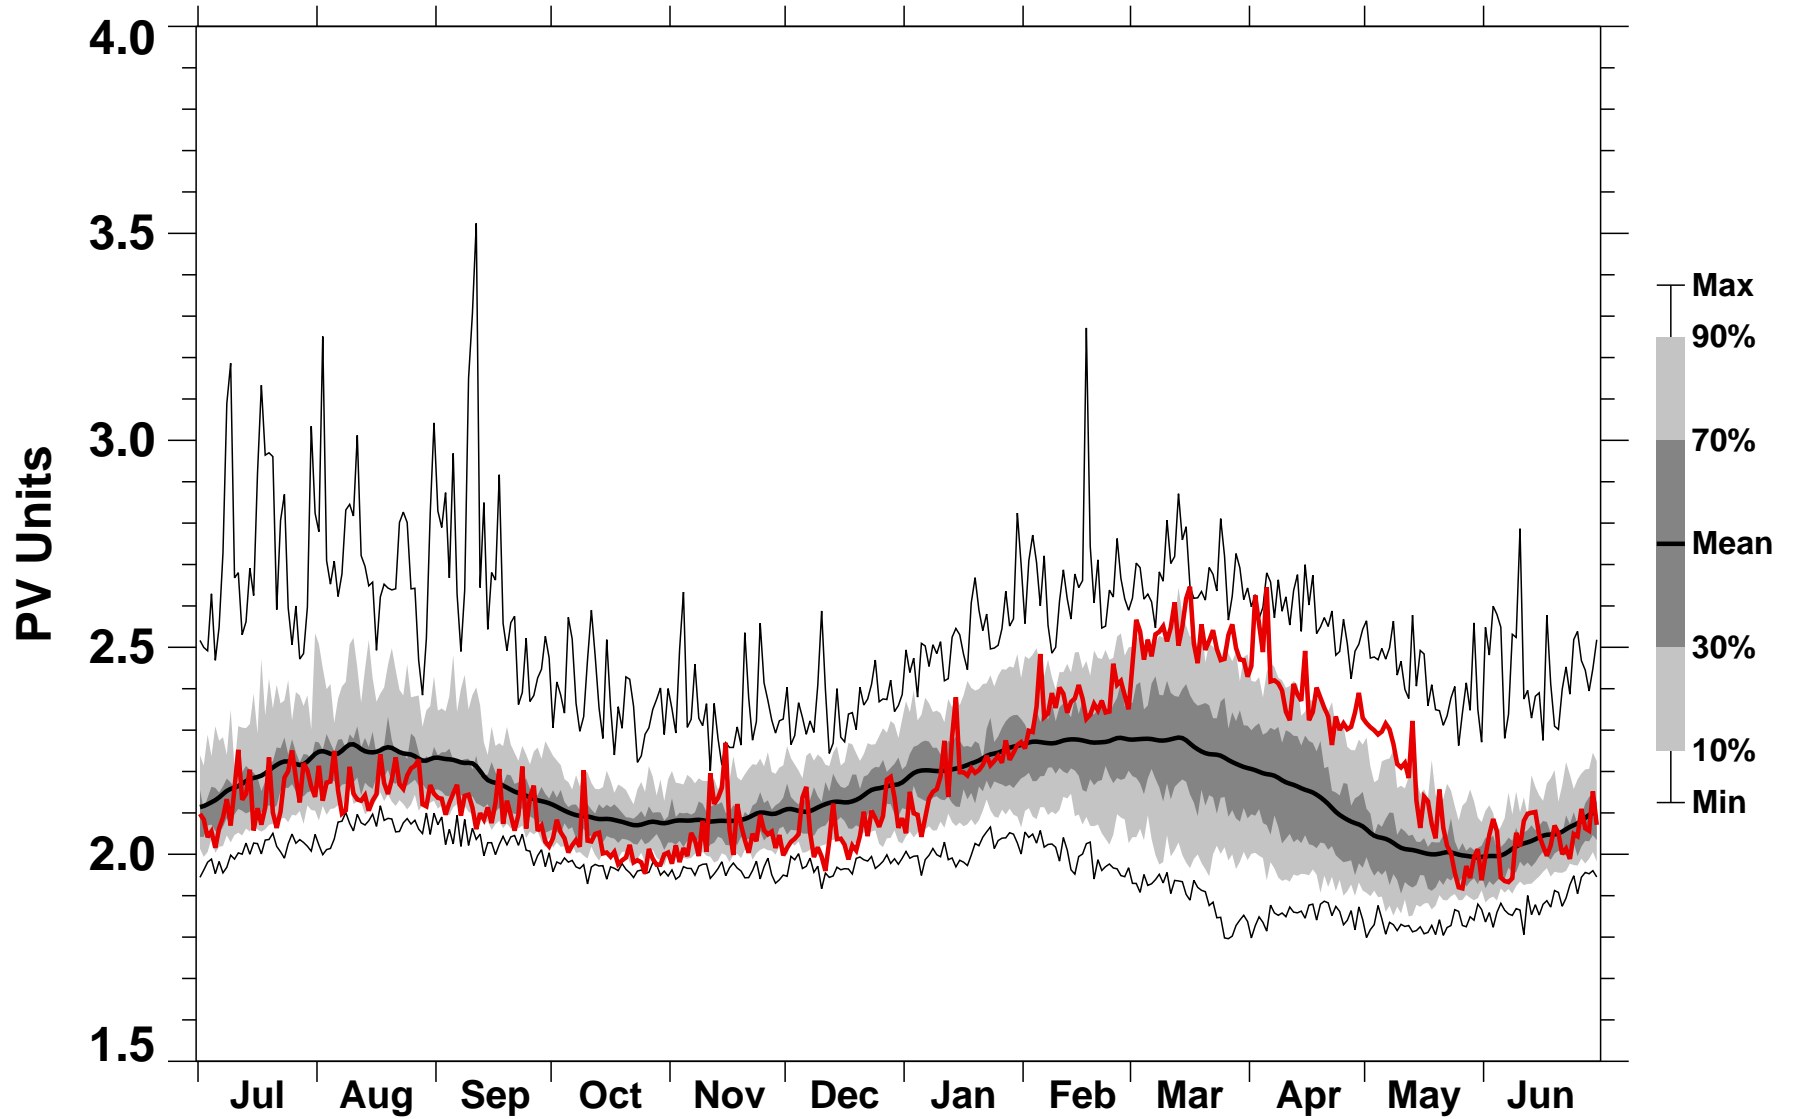

# NH Maximum MPV 360 K MERRA2

1978/1979–2020/2021

2019/2020