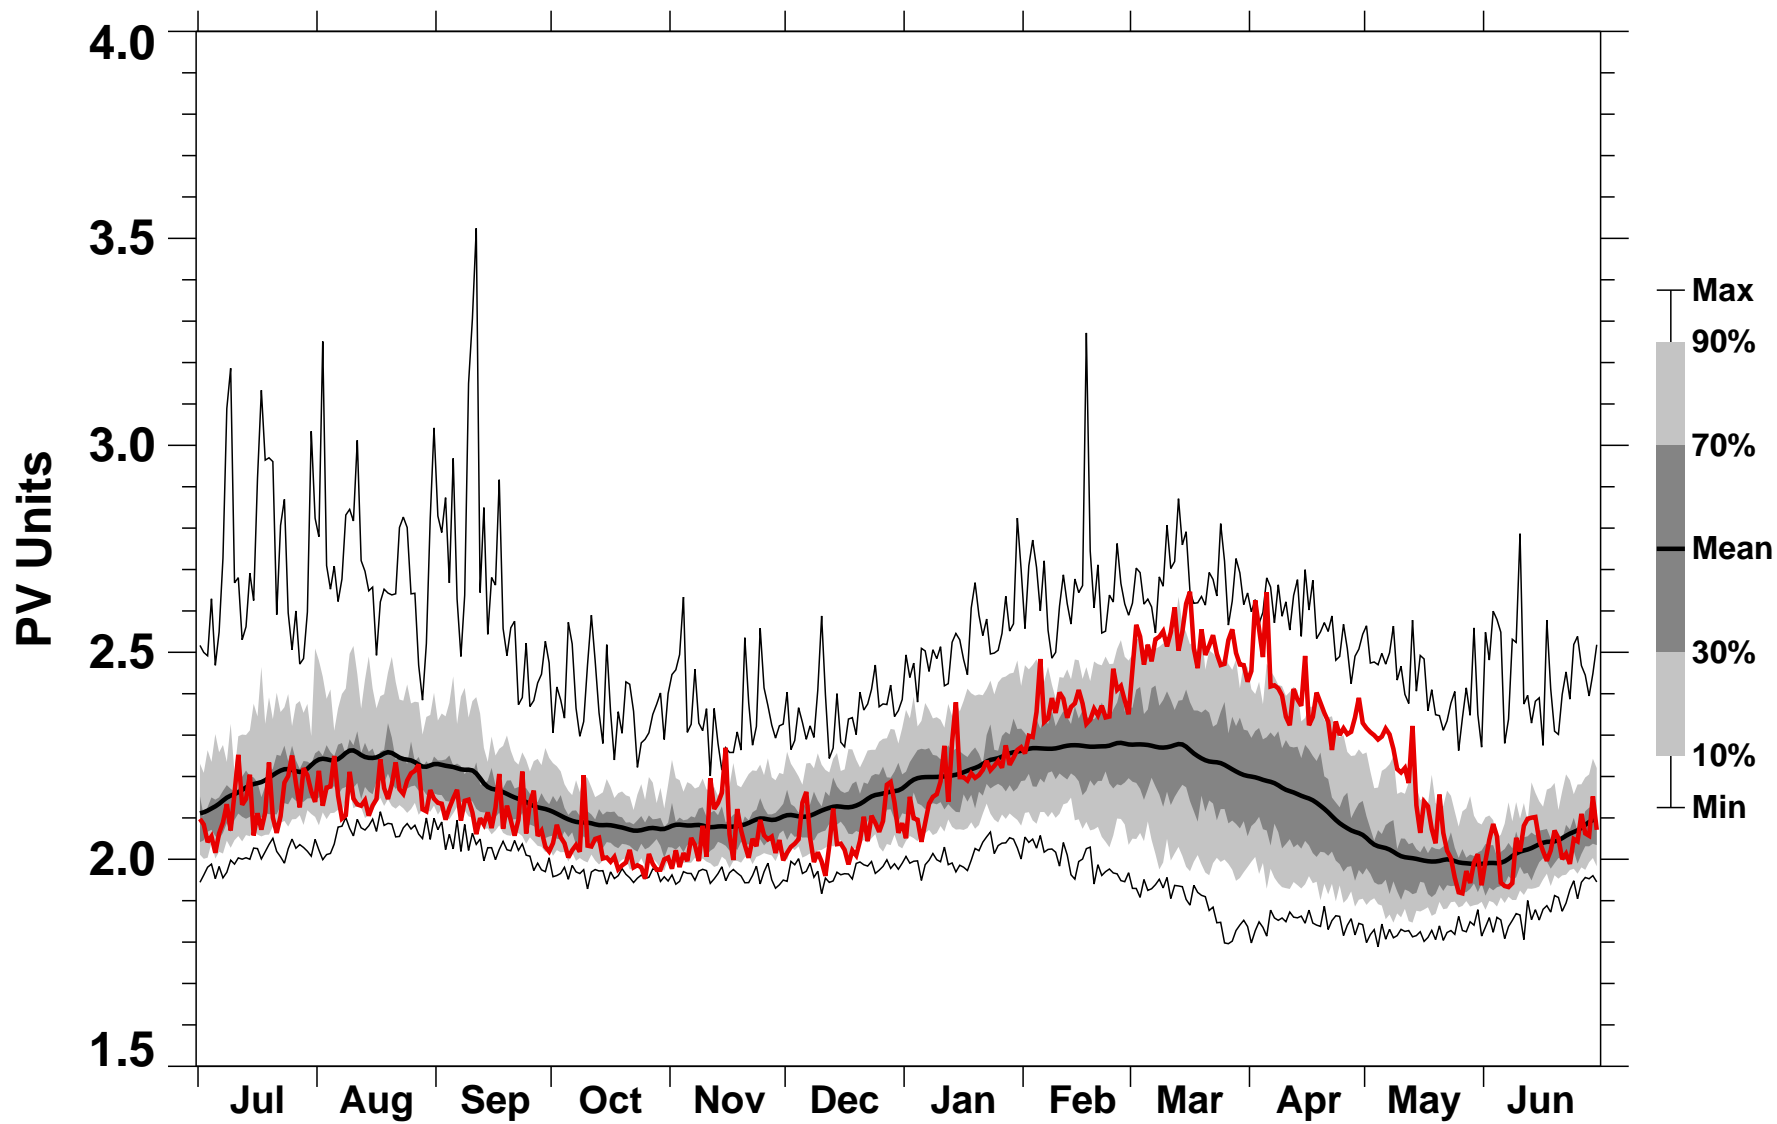

NH Maximum MPV 360 K MERRA2

1978/1979–2023/2024

2019/2020