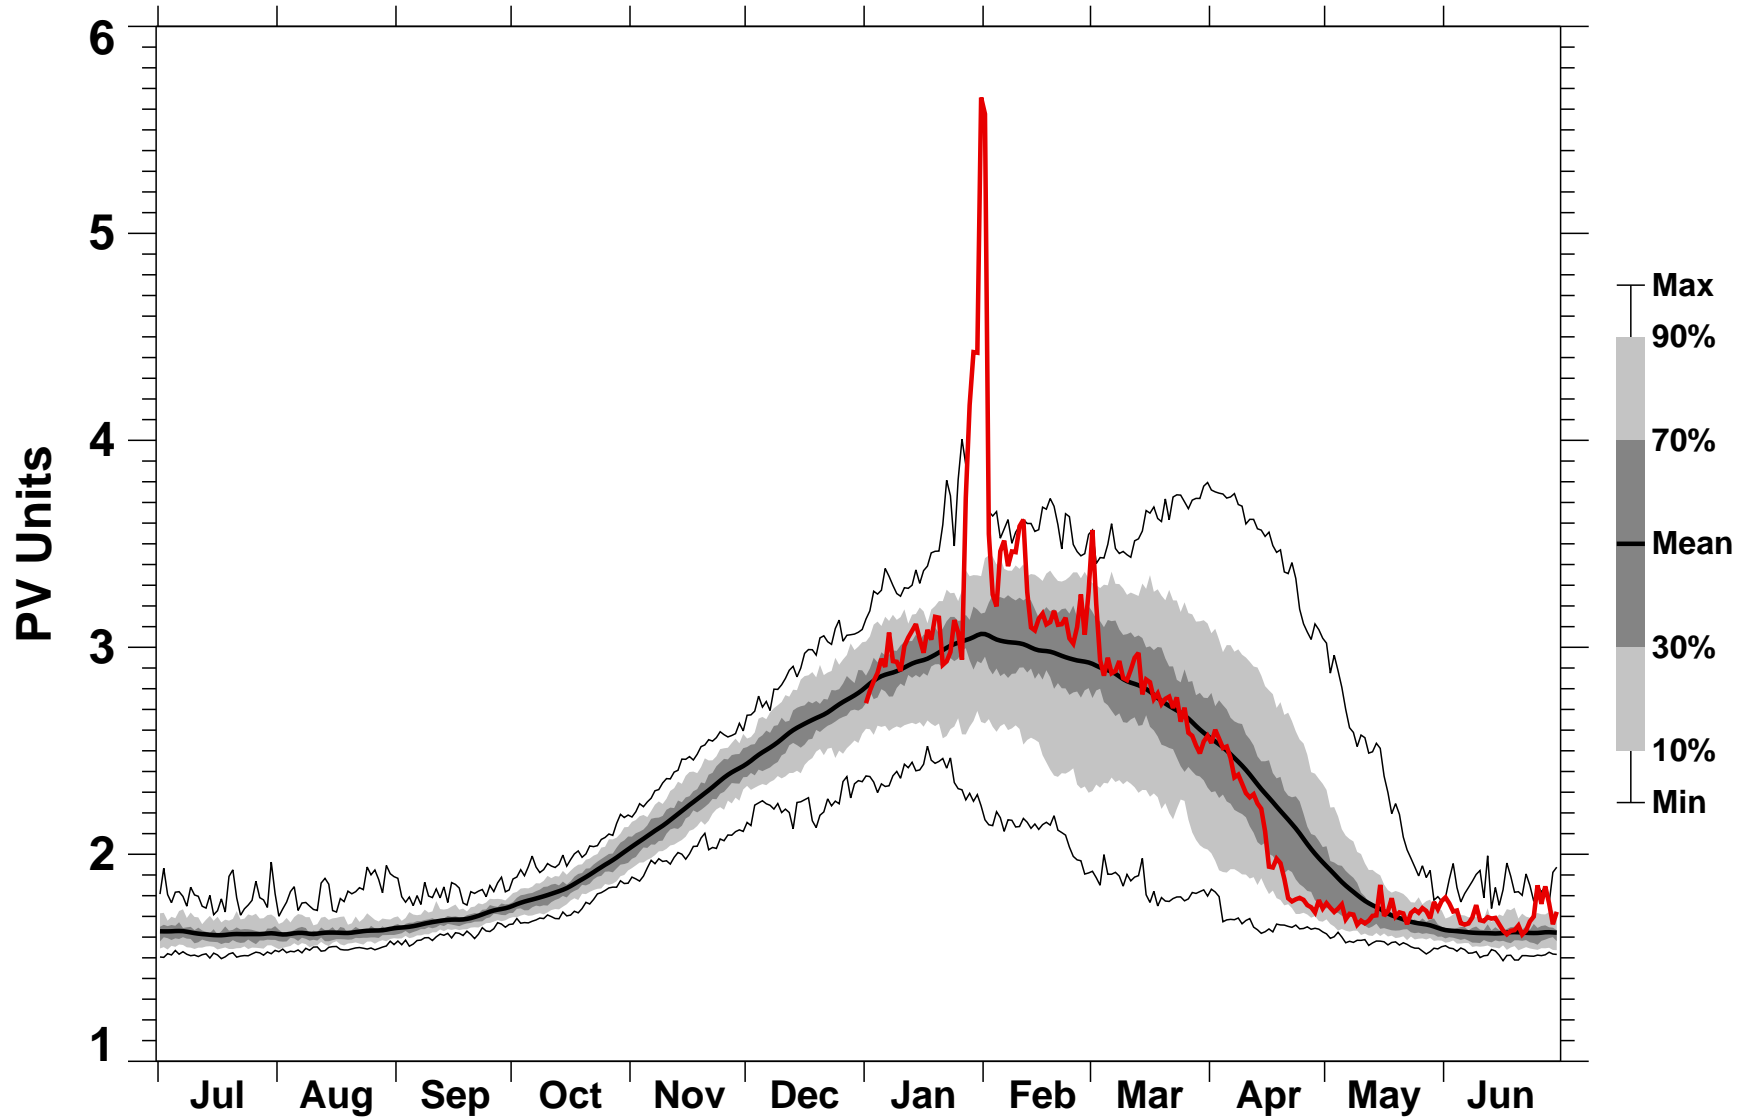

NH Maximum MPV 460 K MERRA2

1978/1979–2023/2024

1978/1979