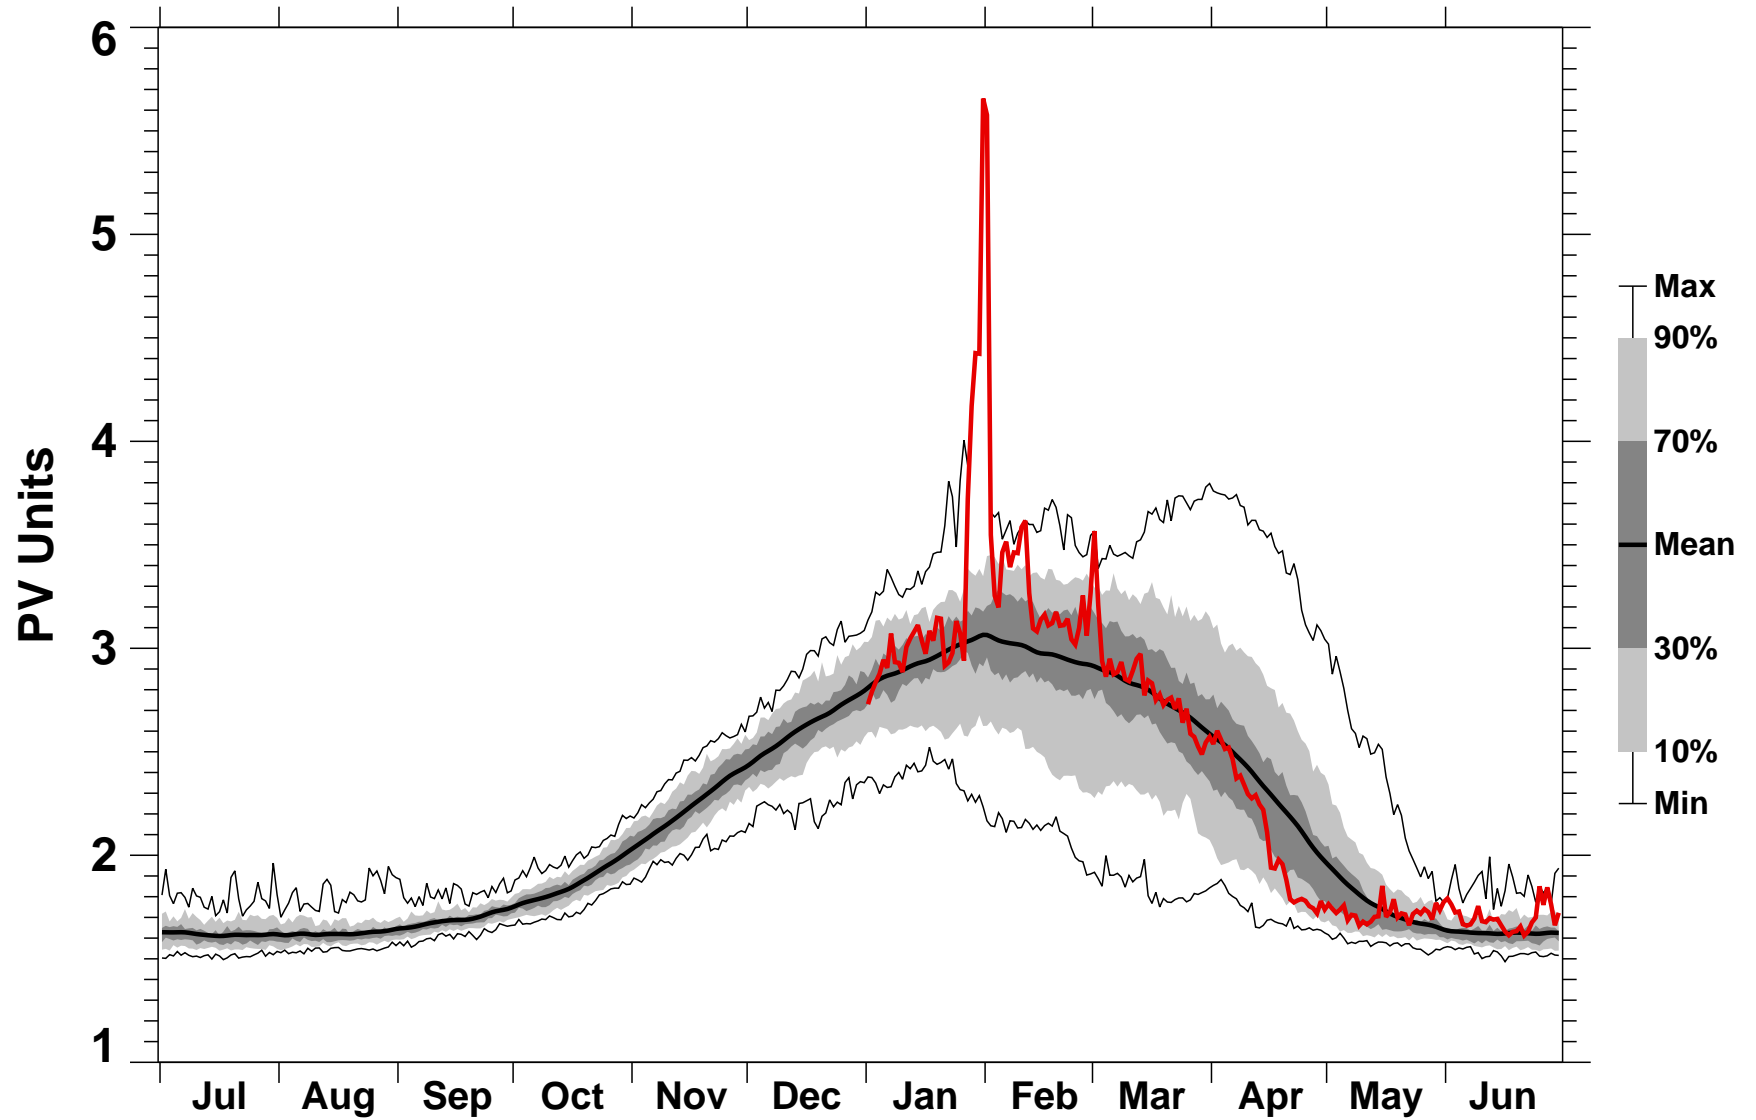

# NH Maximum MPV 460 K MERRA2

1978/1979–2020/2021

1978/1979