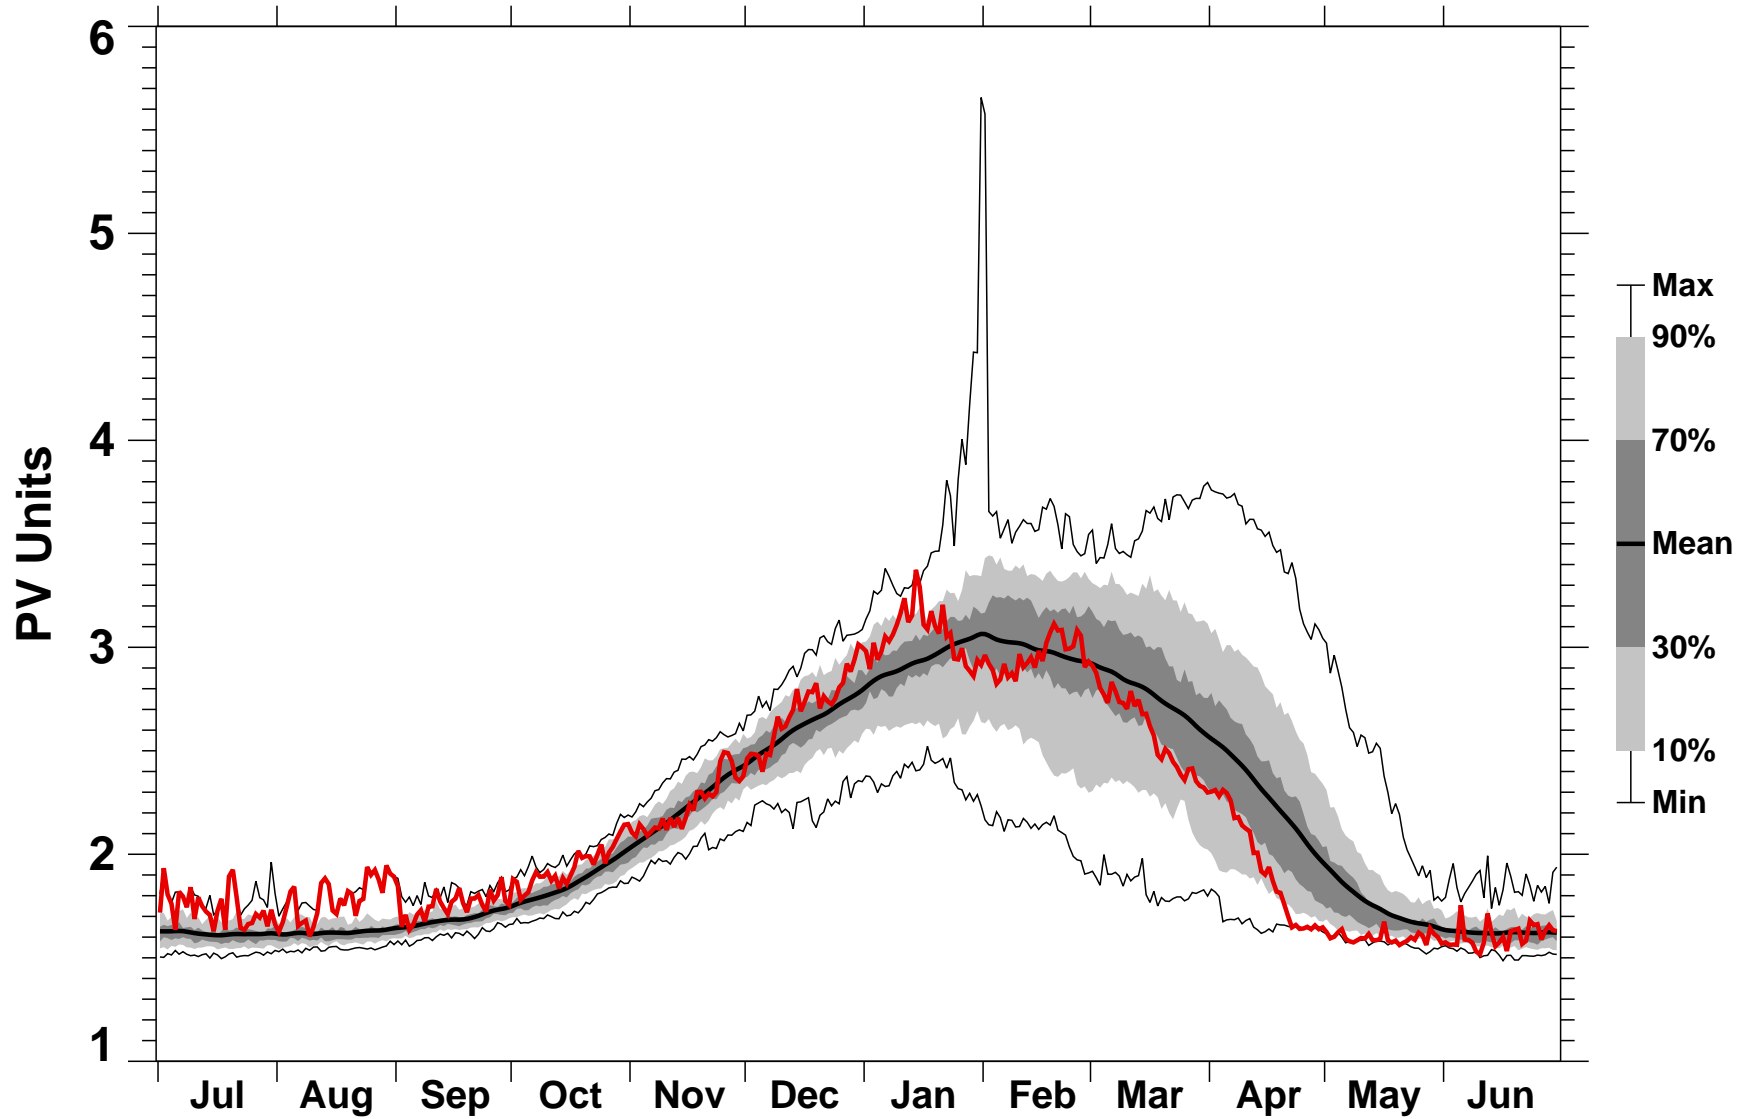

NH Maximum MPV 460 K MERRA2

1978/1979–2023/2024

1979/1980