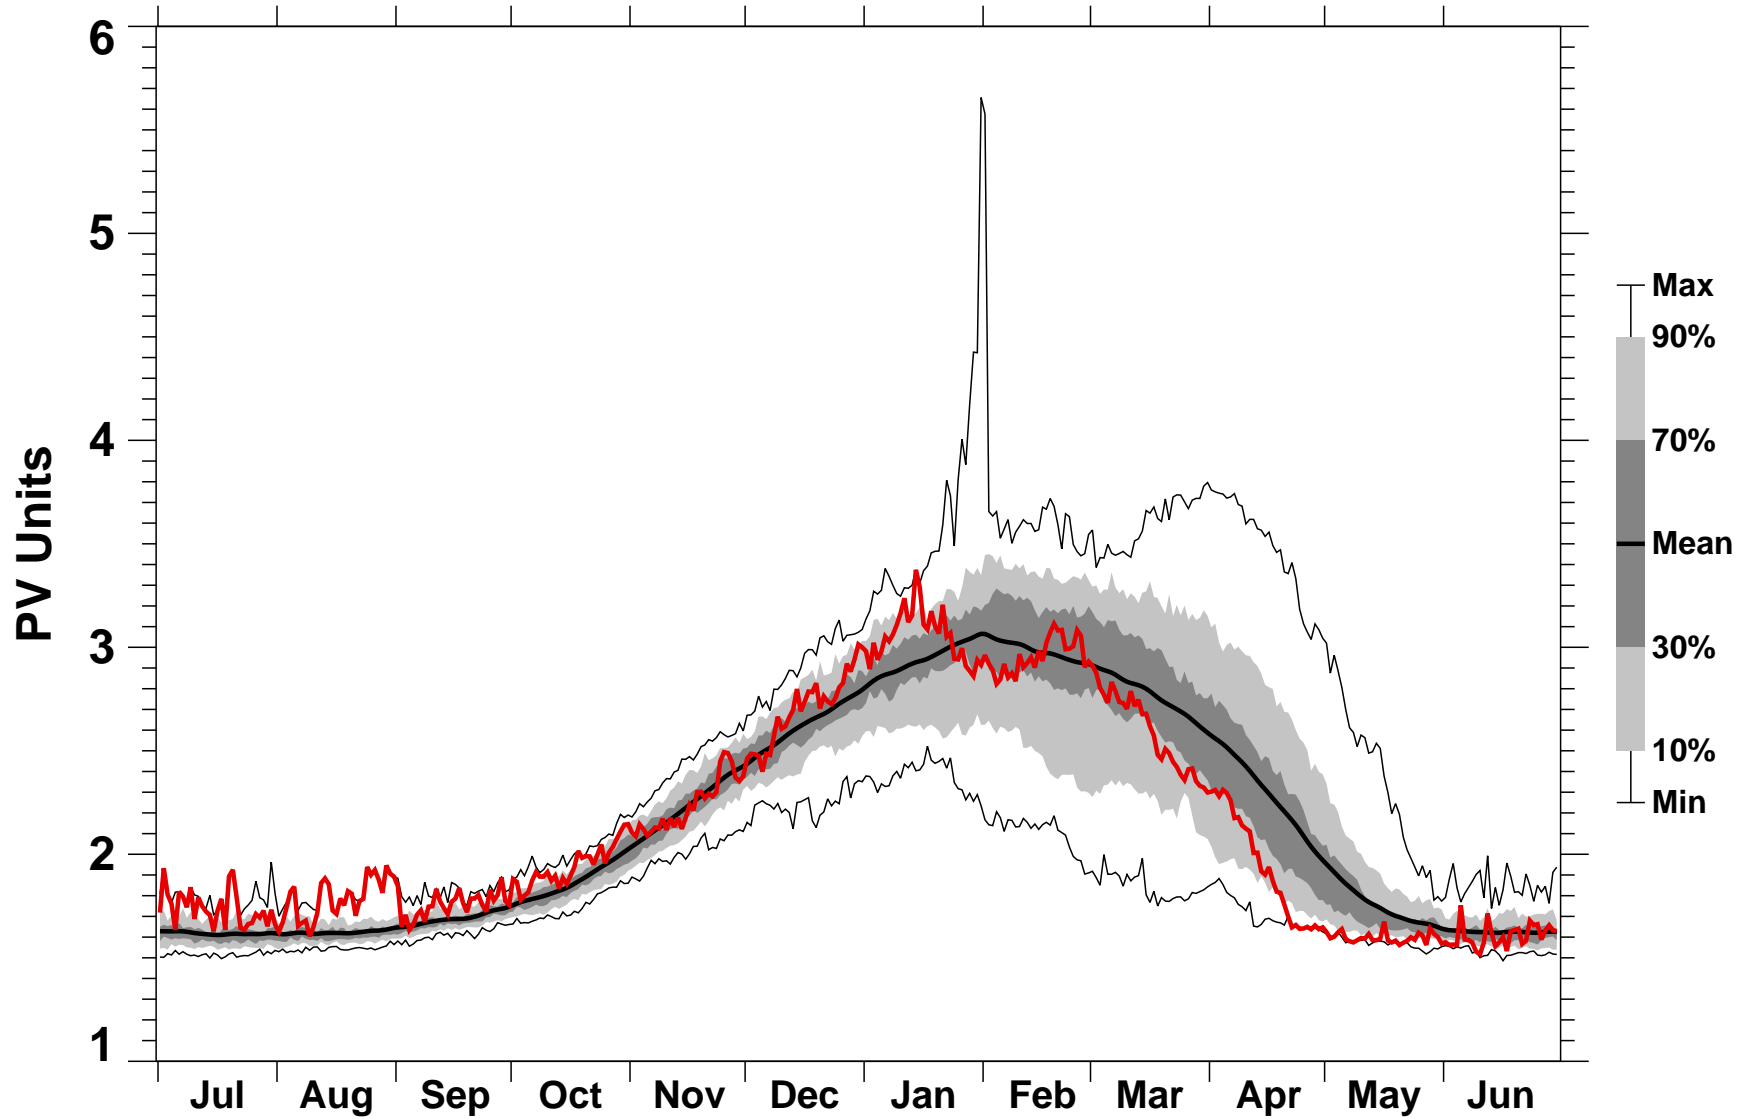

NH Maximum MPV 460 K MERRA2

1978/1979–2020/2021

1979/1980