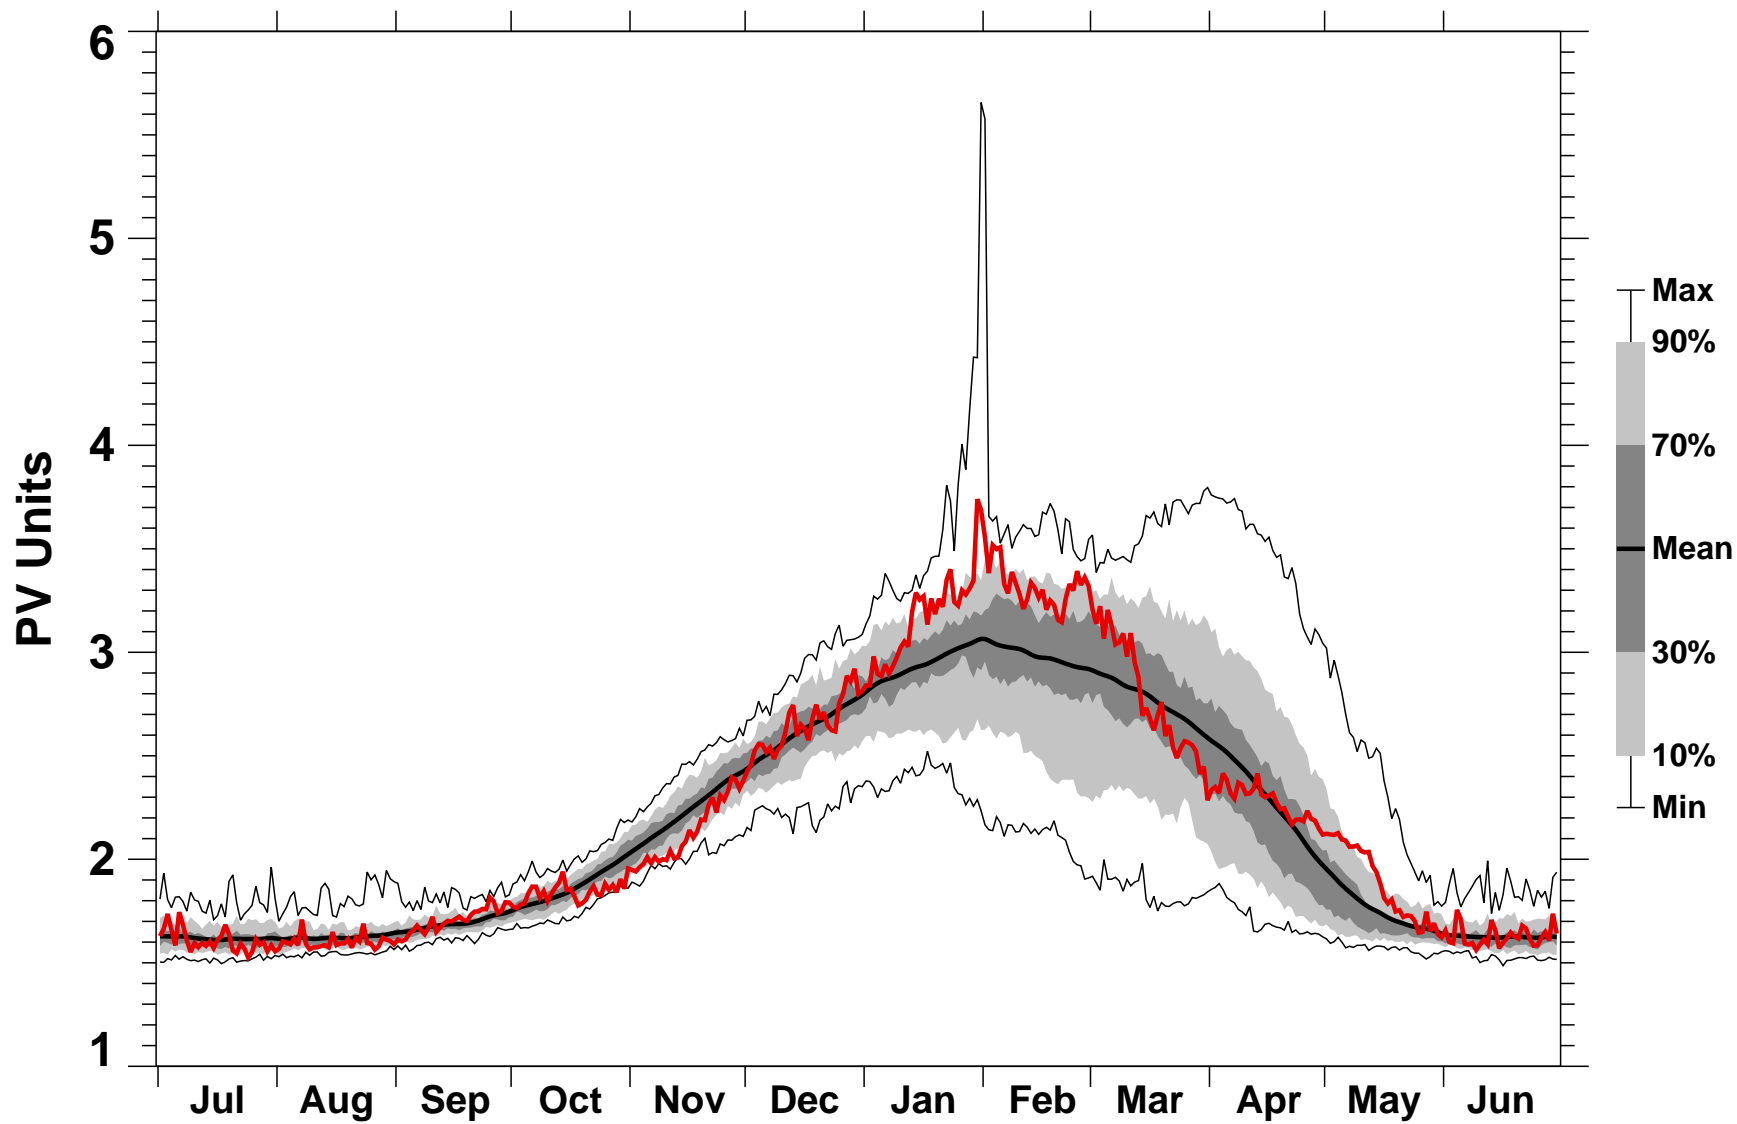

# NH Maximum MPV 460 K MERRA2

1978/1979-2020/2021

1980/1981