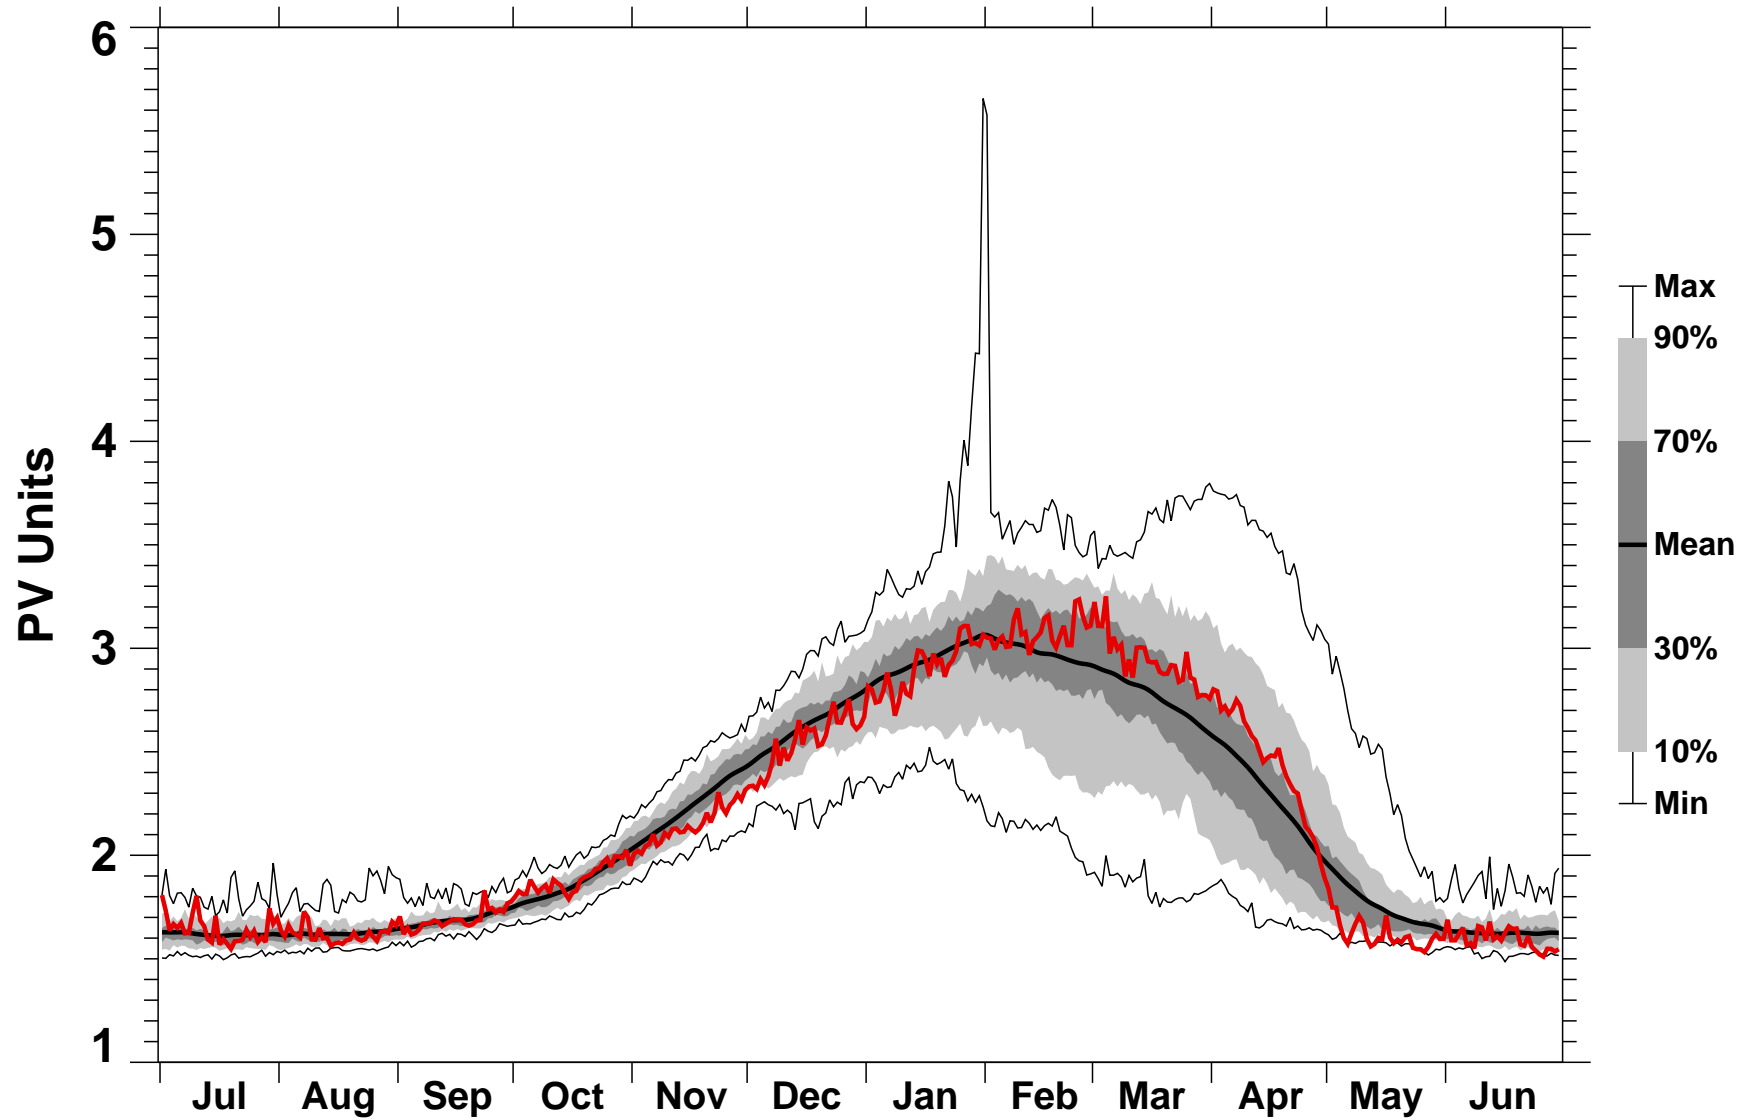

NH Maximum MPV 460 K MERRA2

1978/1979–2020/2021

1981/1982