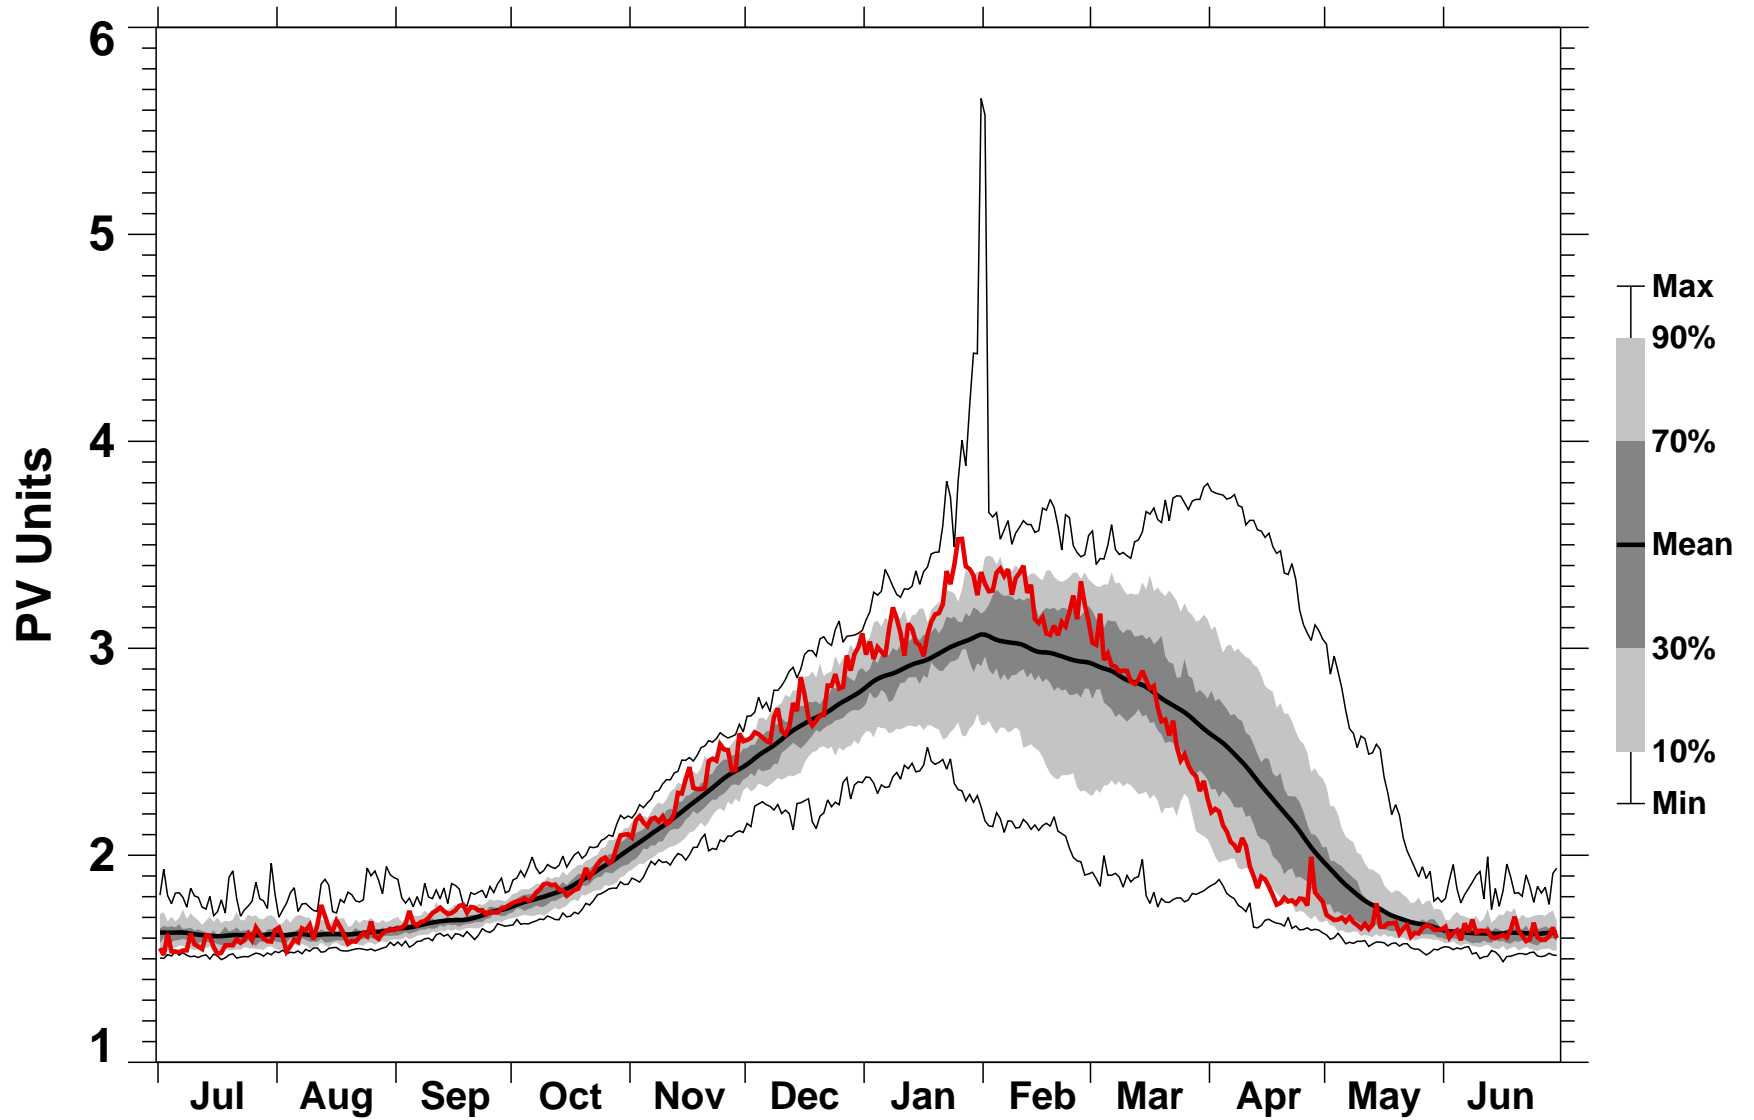

NH Maximum MPV 460 K MERRA2

1978/1979–2021/2022

1982/1983