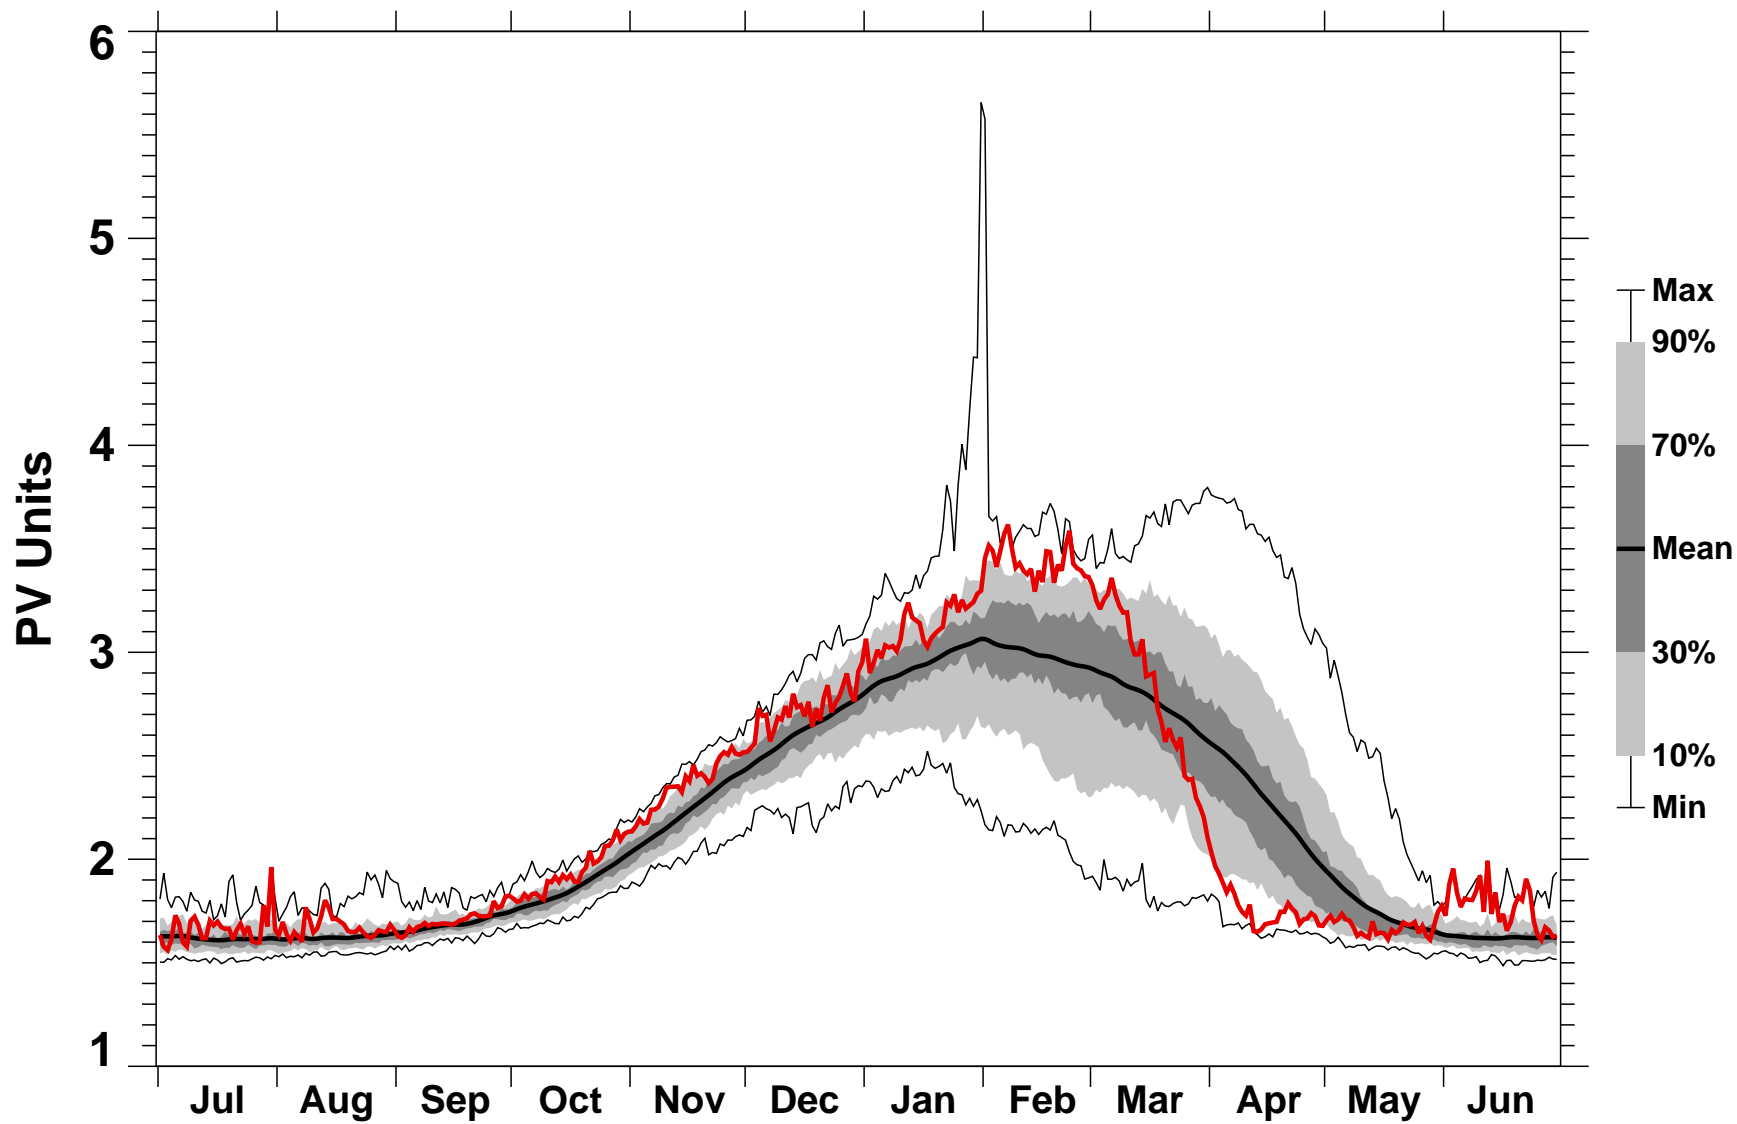

NH Maximum MPV 460 K MERRA2

1978/1979–2023/2024

1983/1984