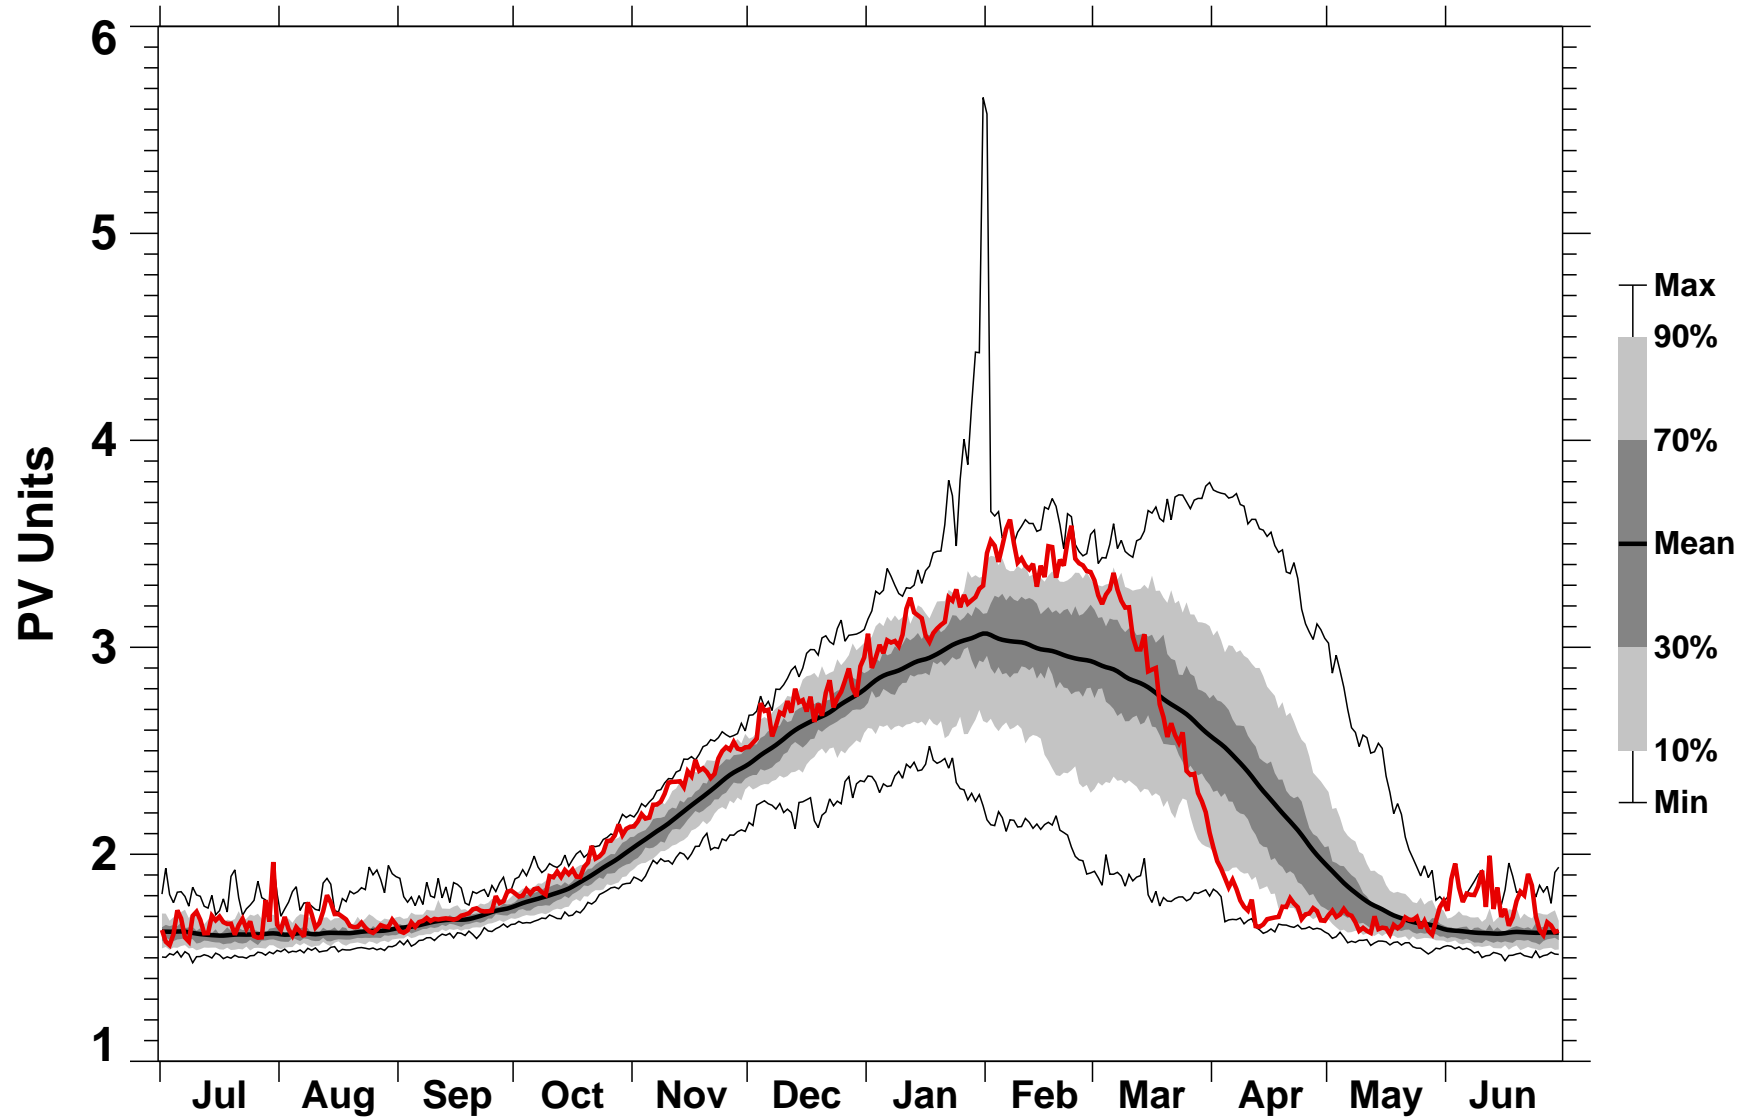

NH Maximum MPV 460 K MERRA2

1978/1979–2024/2025

1983/1984