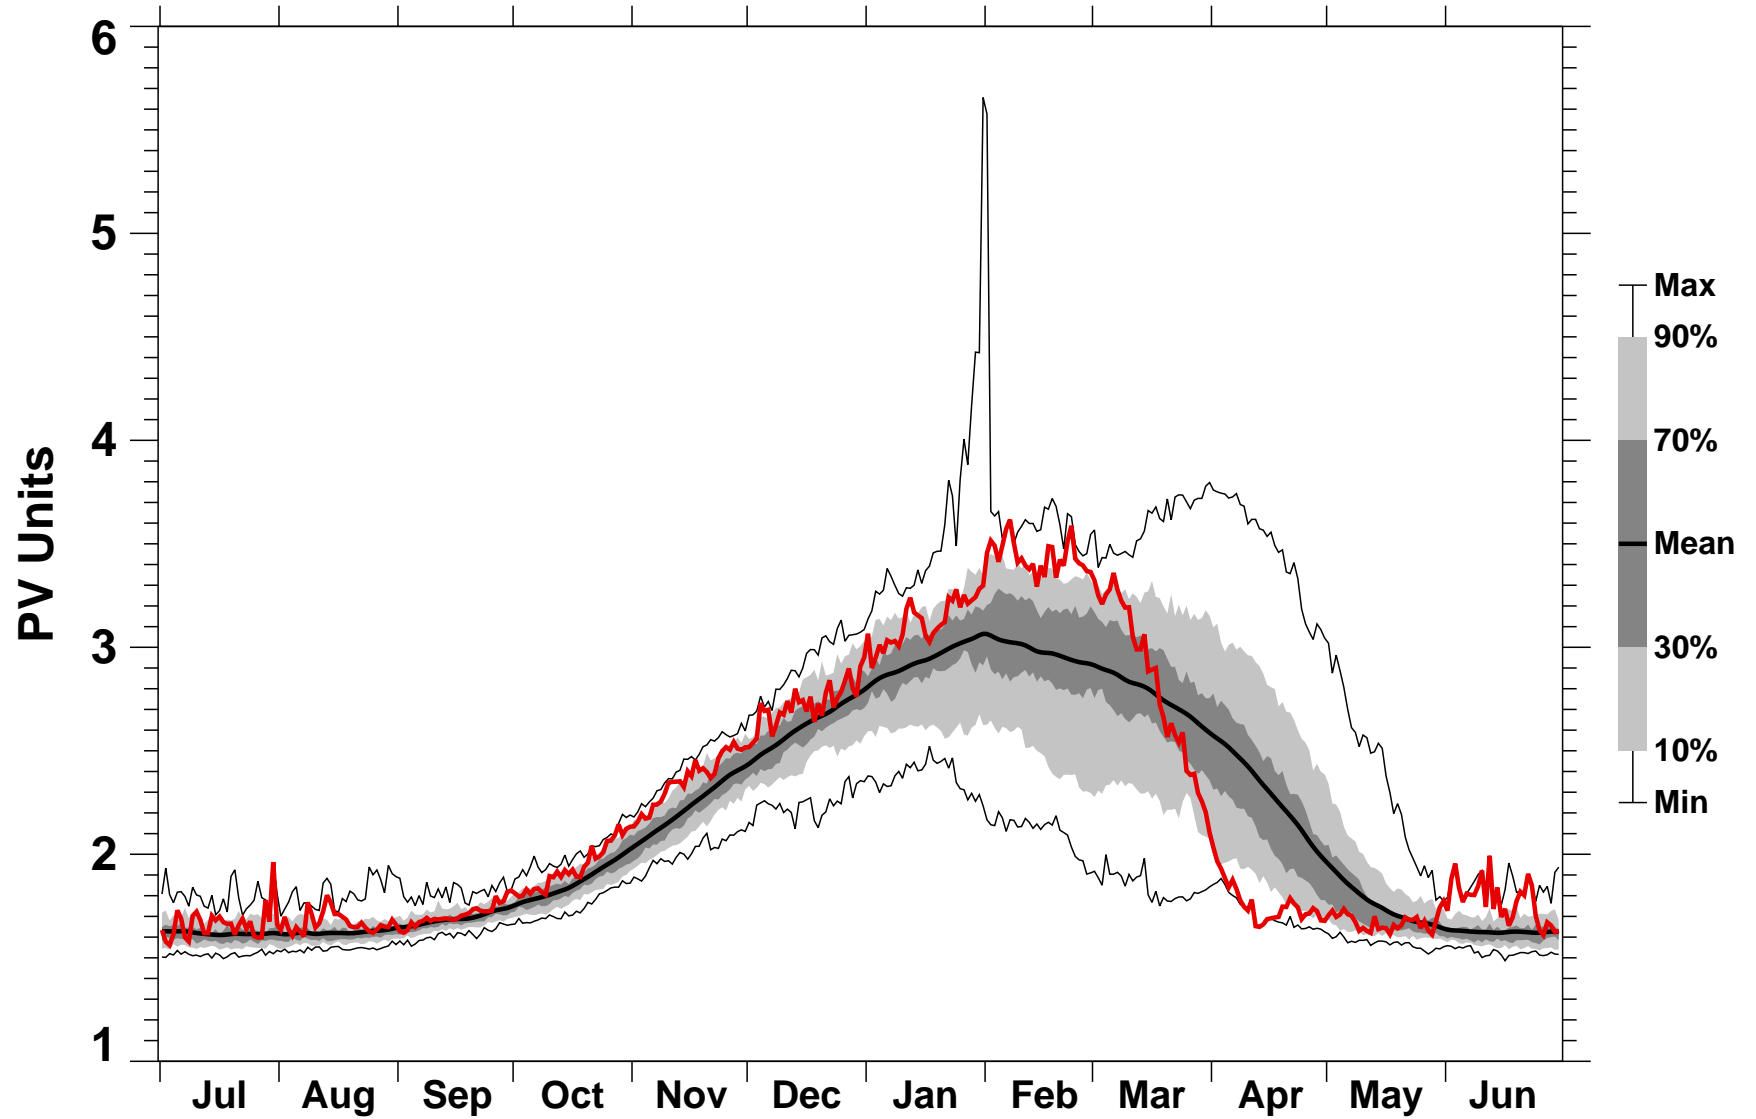

NH Maximum MPV 460 K MERRA2

1978/1979–2020/2021

1983/1984