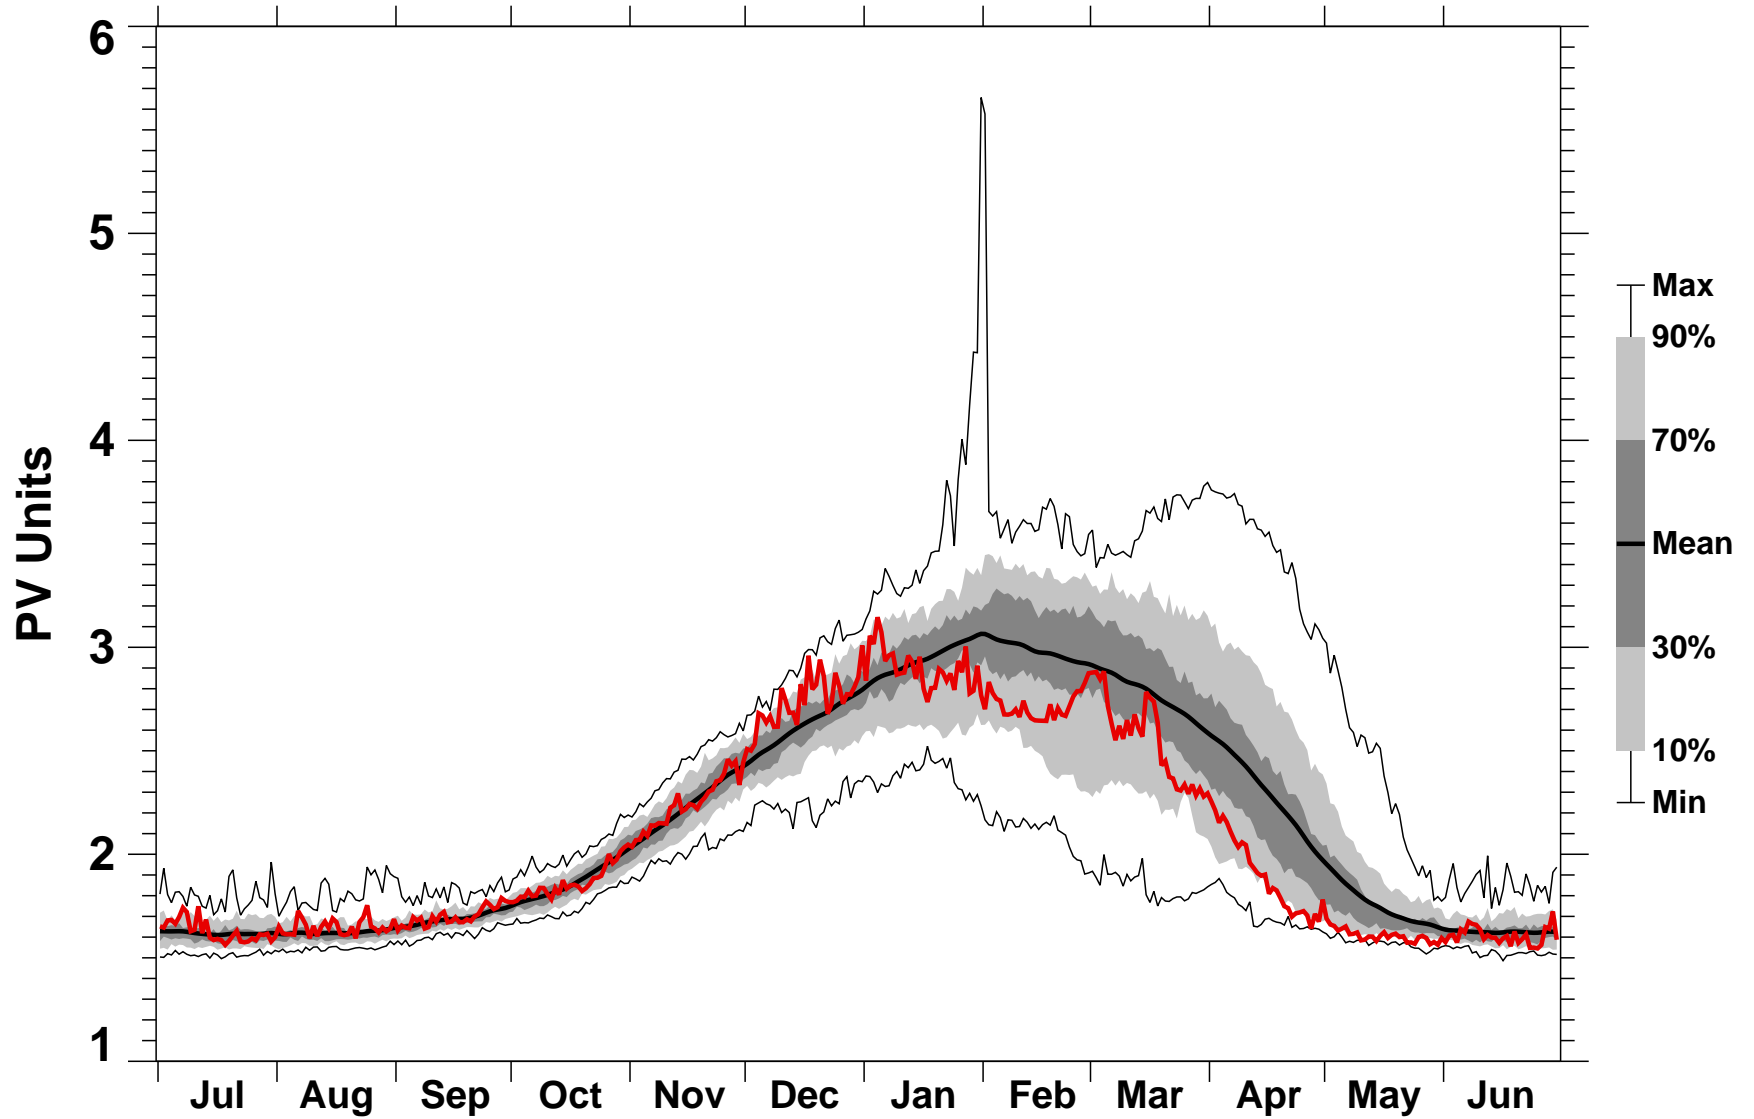

NH Maximum MPV 460 K MERRA2

1978/1979–2020/2021

1984/1985