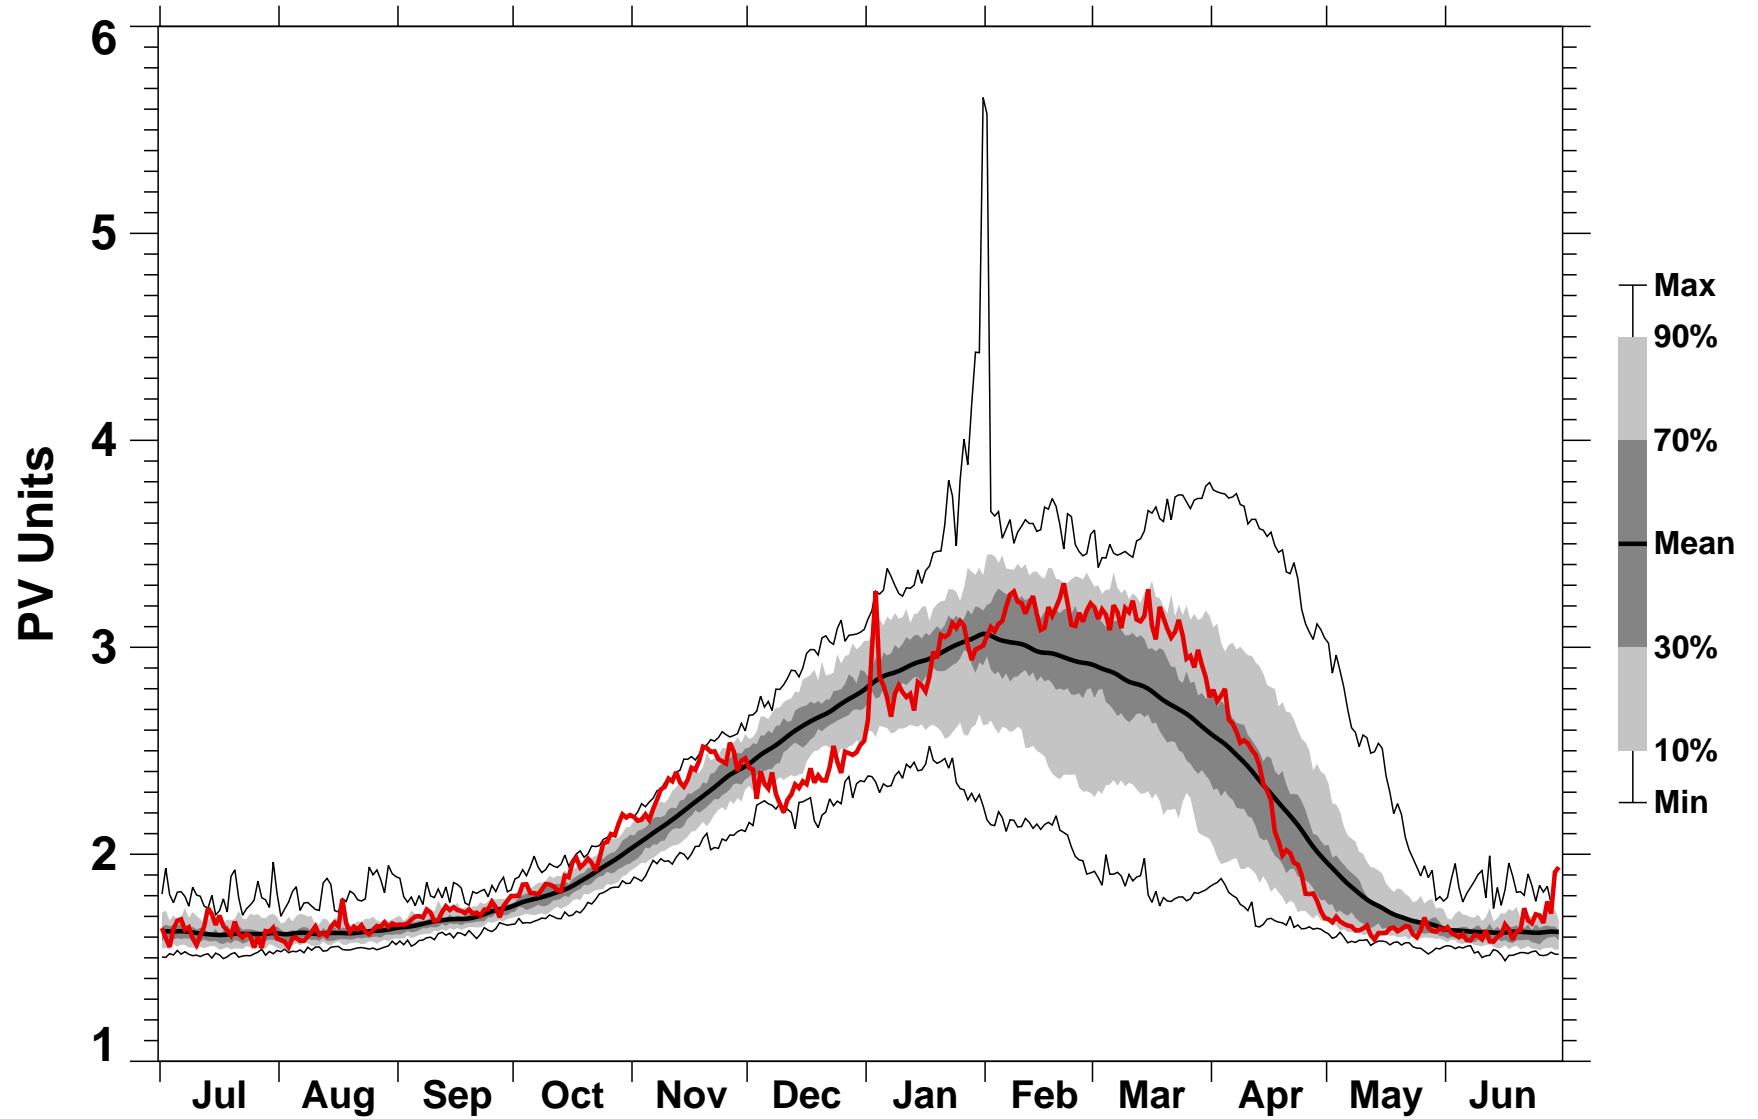

NH Maximum MPV 460 K MERRA2

1978/1979–2020/2021

1985/1986