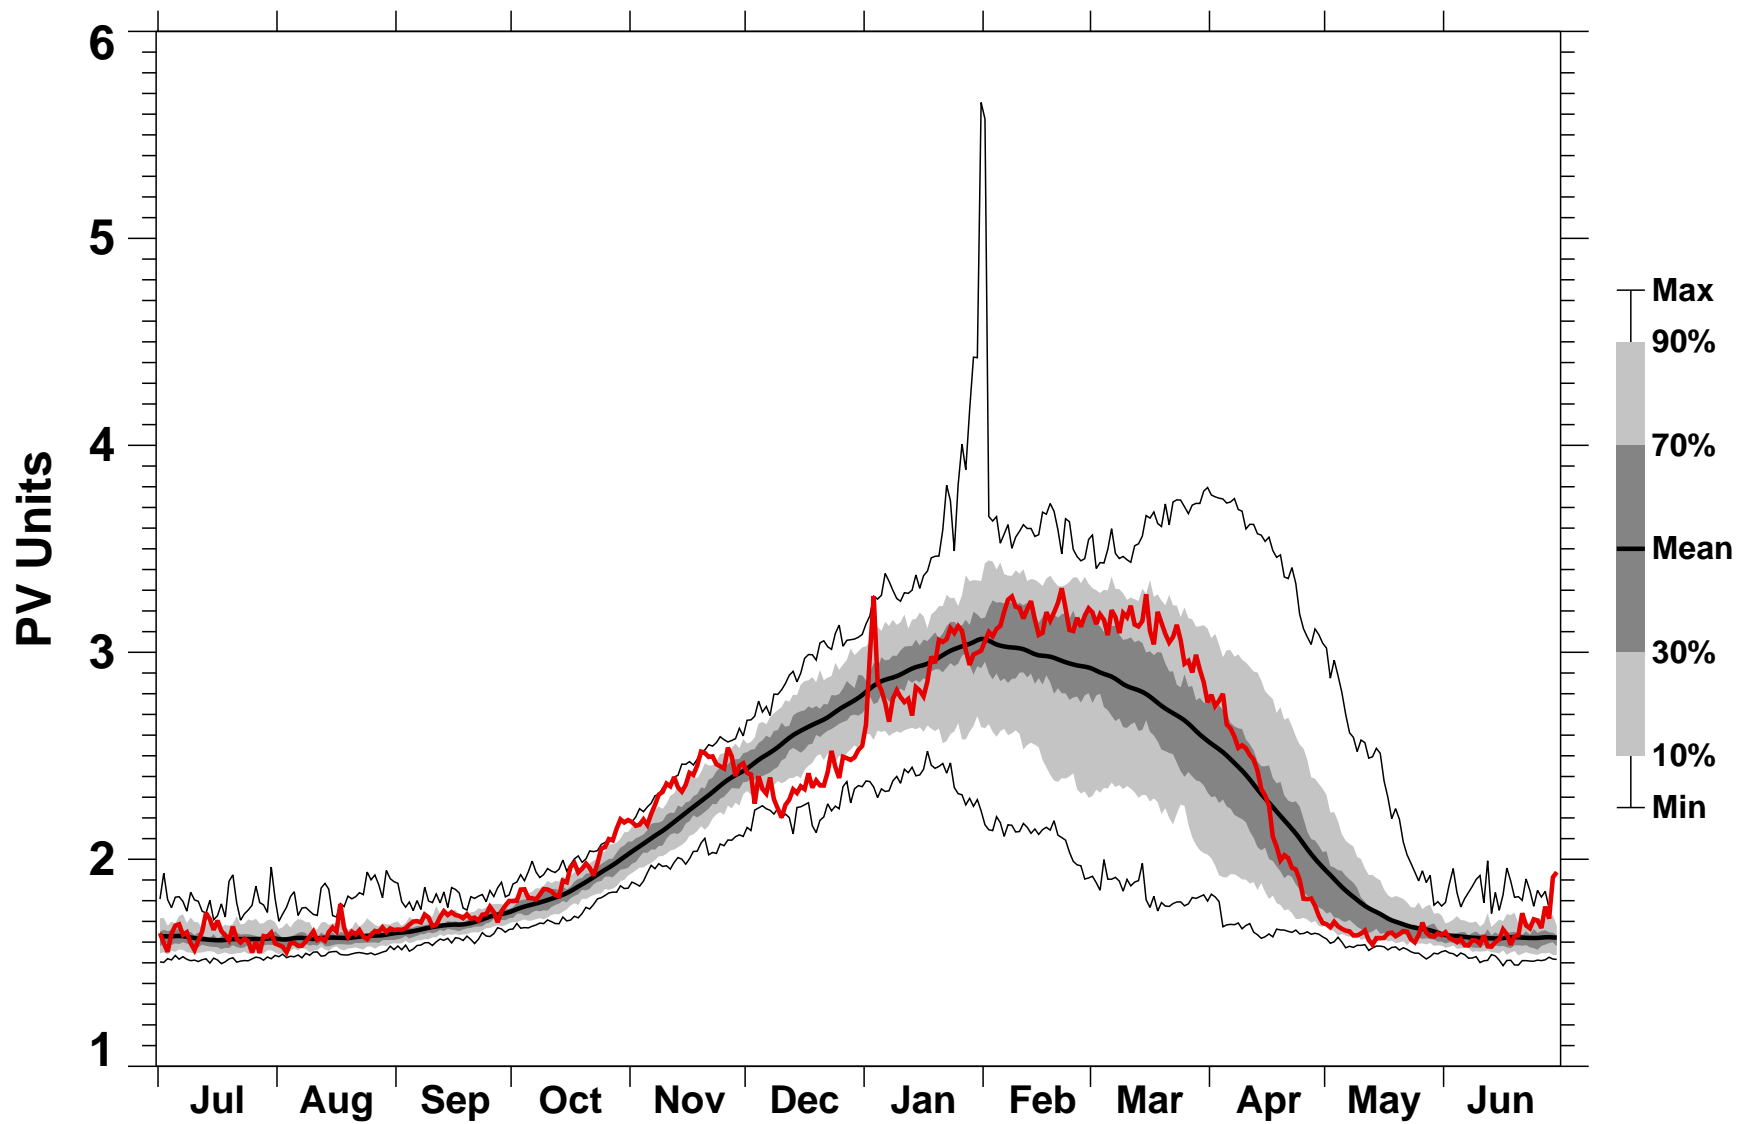

NH Maximum MPV 460 K MERRA2

1978/1979–2023/2024

1985/1986