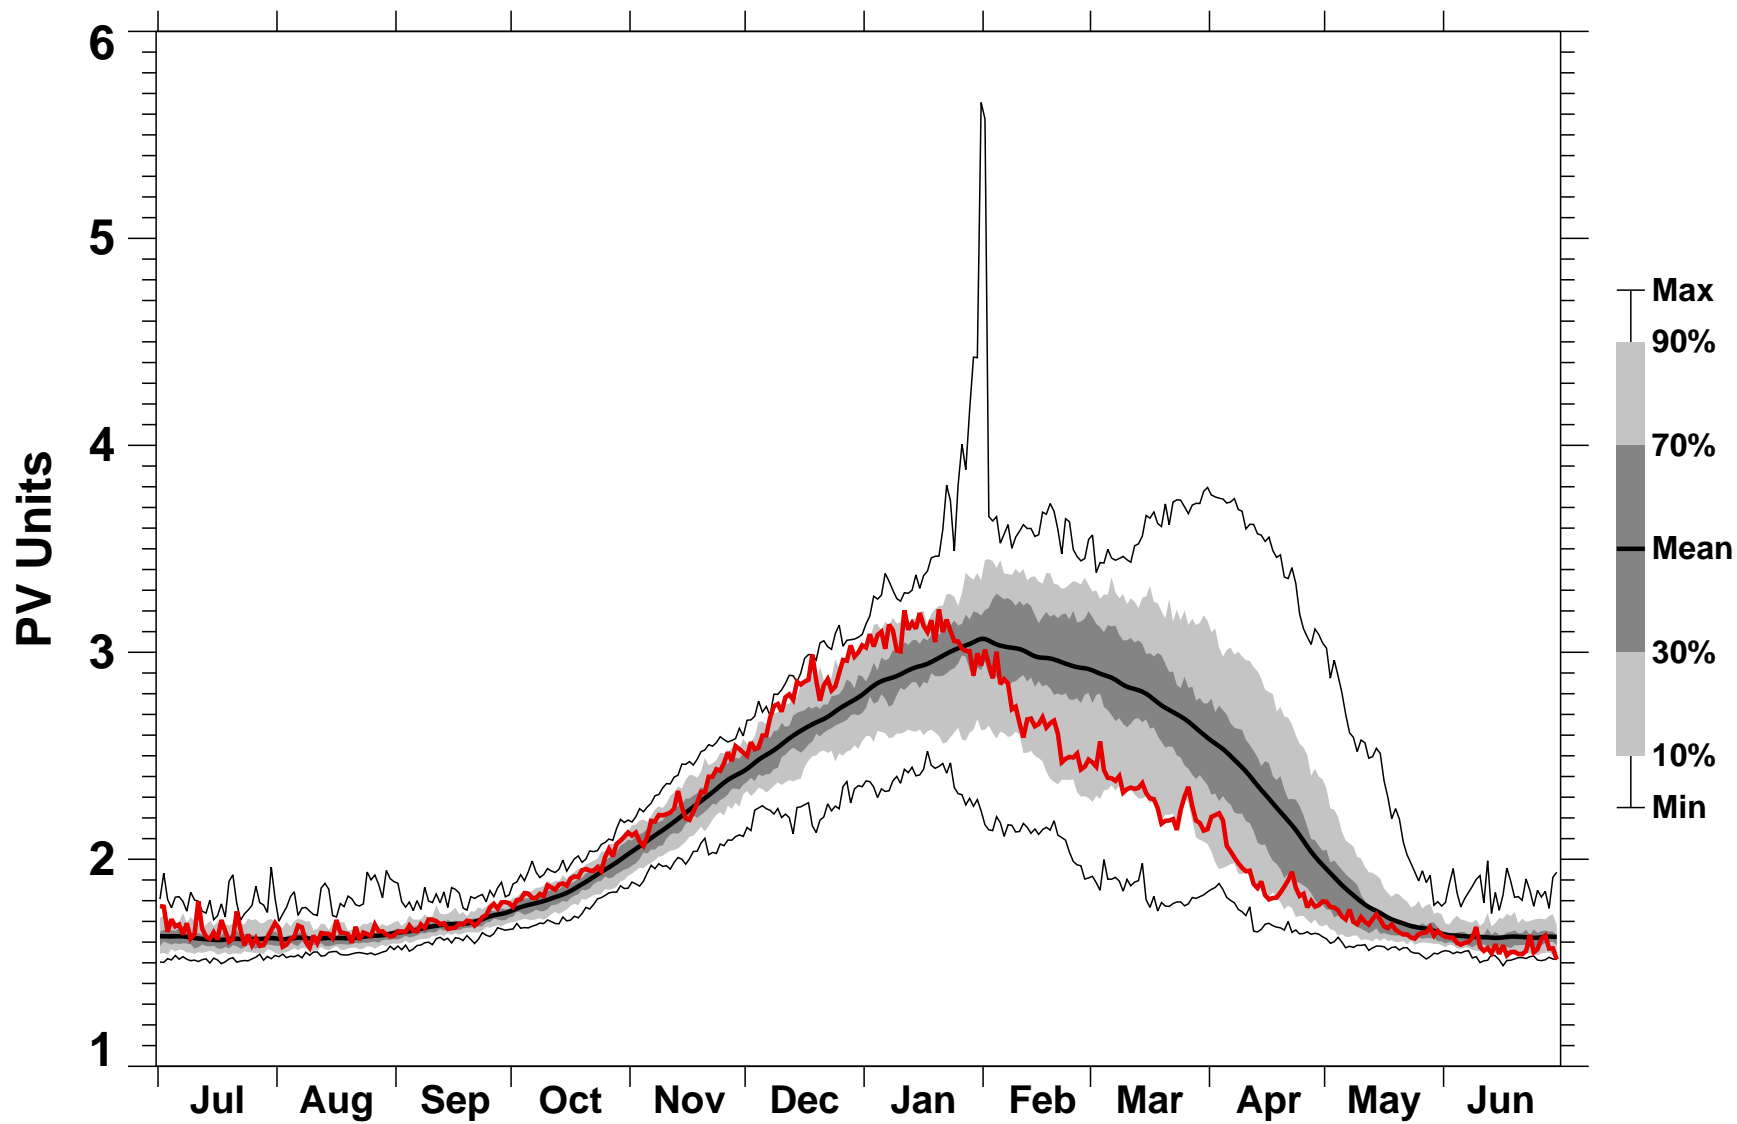

# NH Maximum MPV 460 K MERRA2

1978/1979–2020/2021

1986/1987