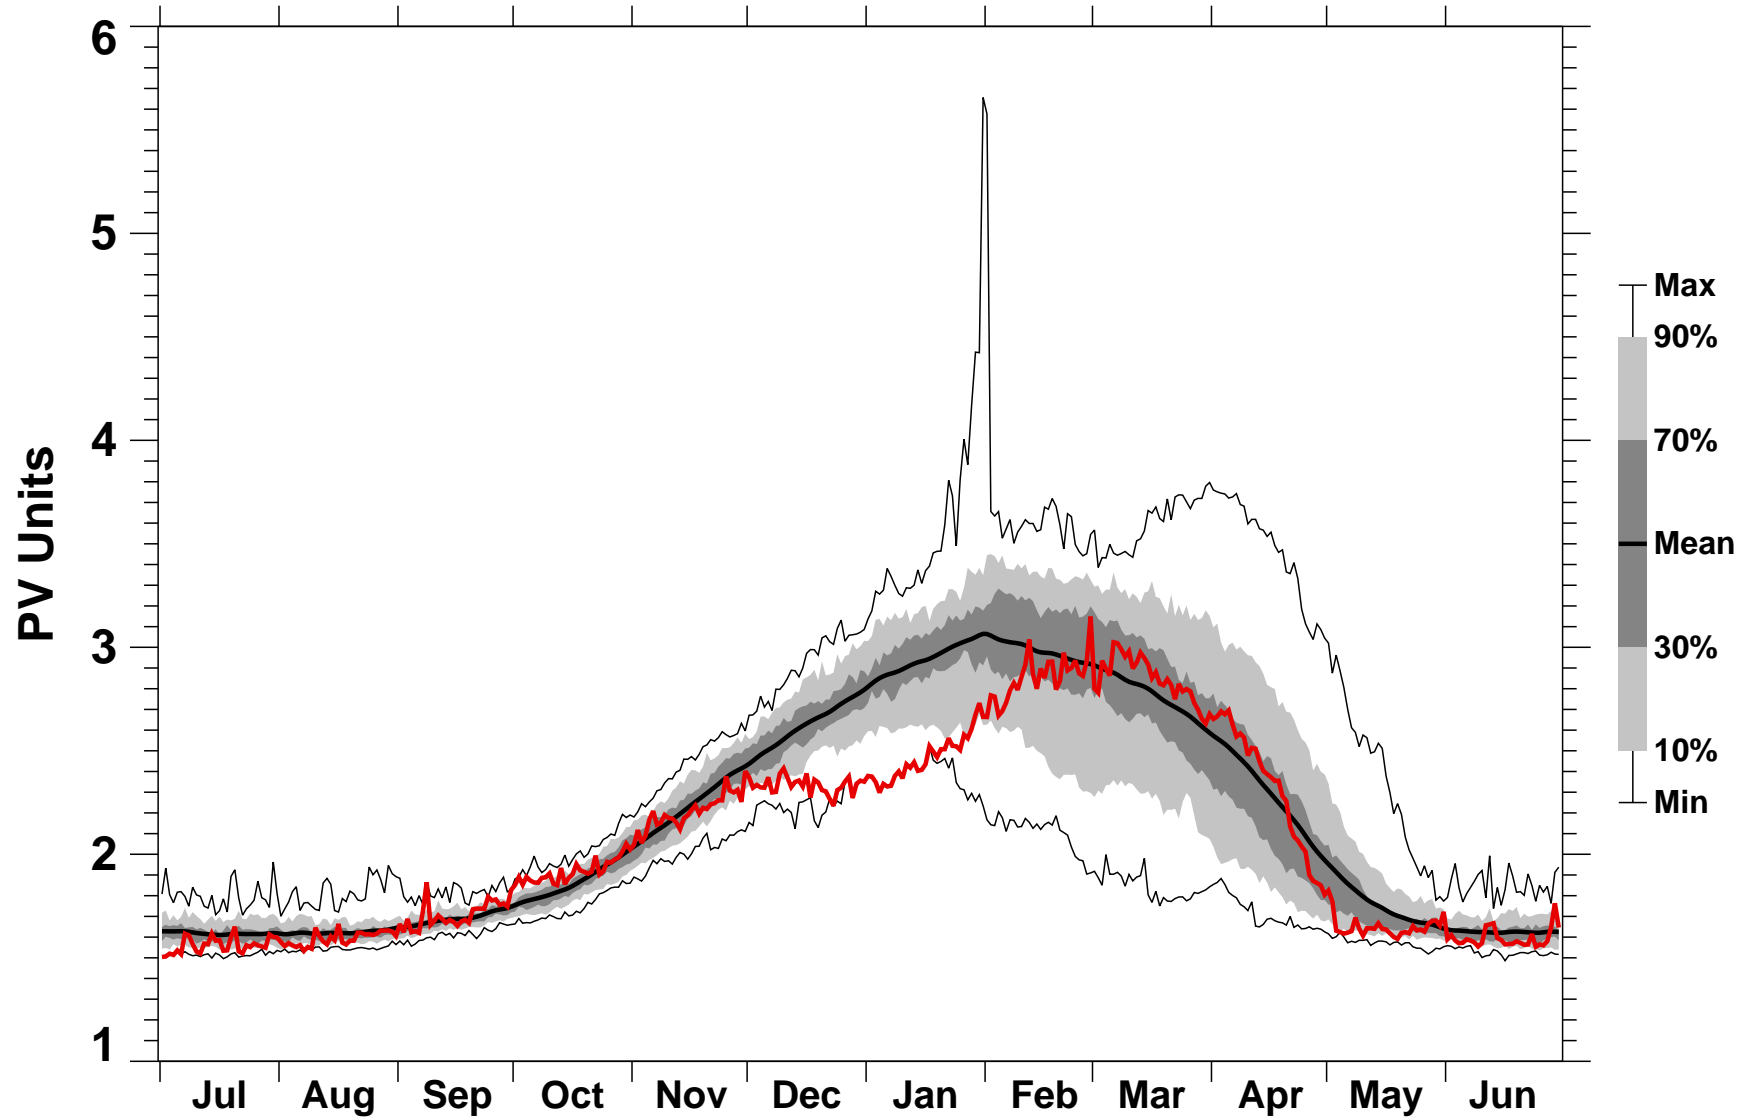

NH Maximum MPV 460 K MERRA2

1978/1979–2020/2021

1987/1988