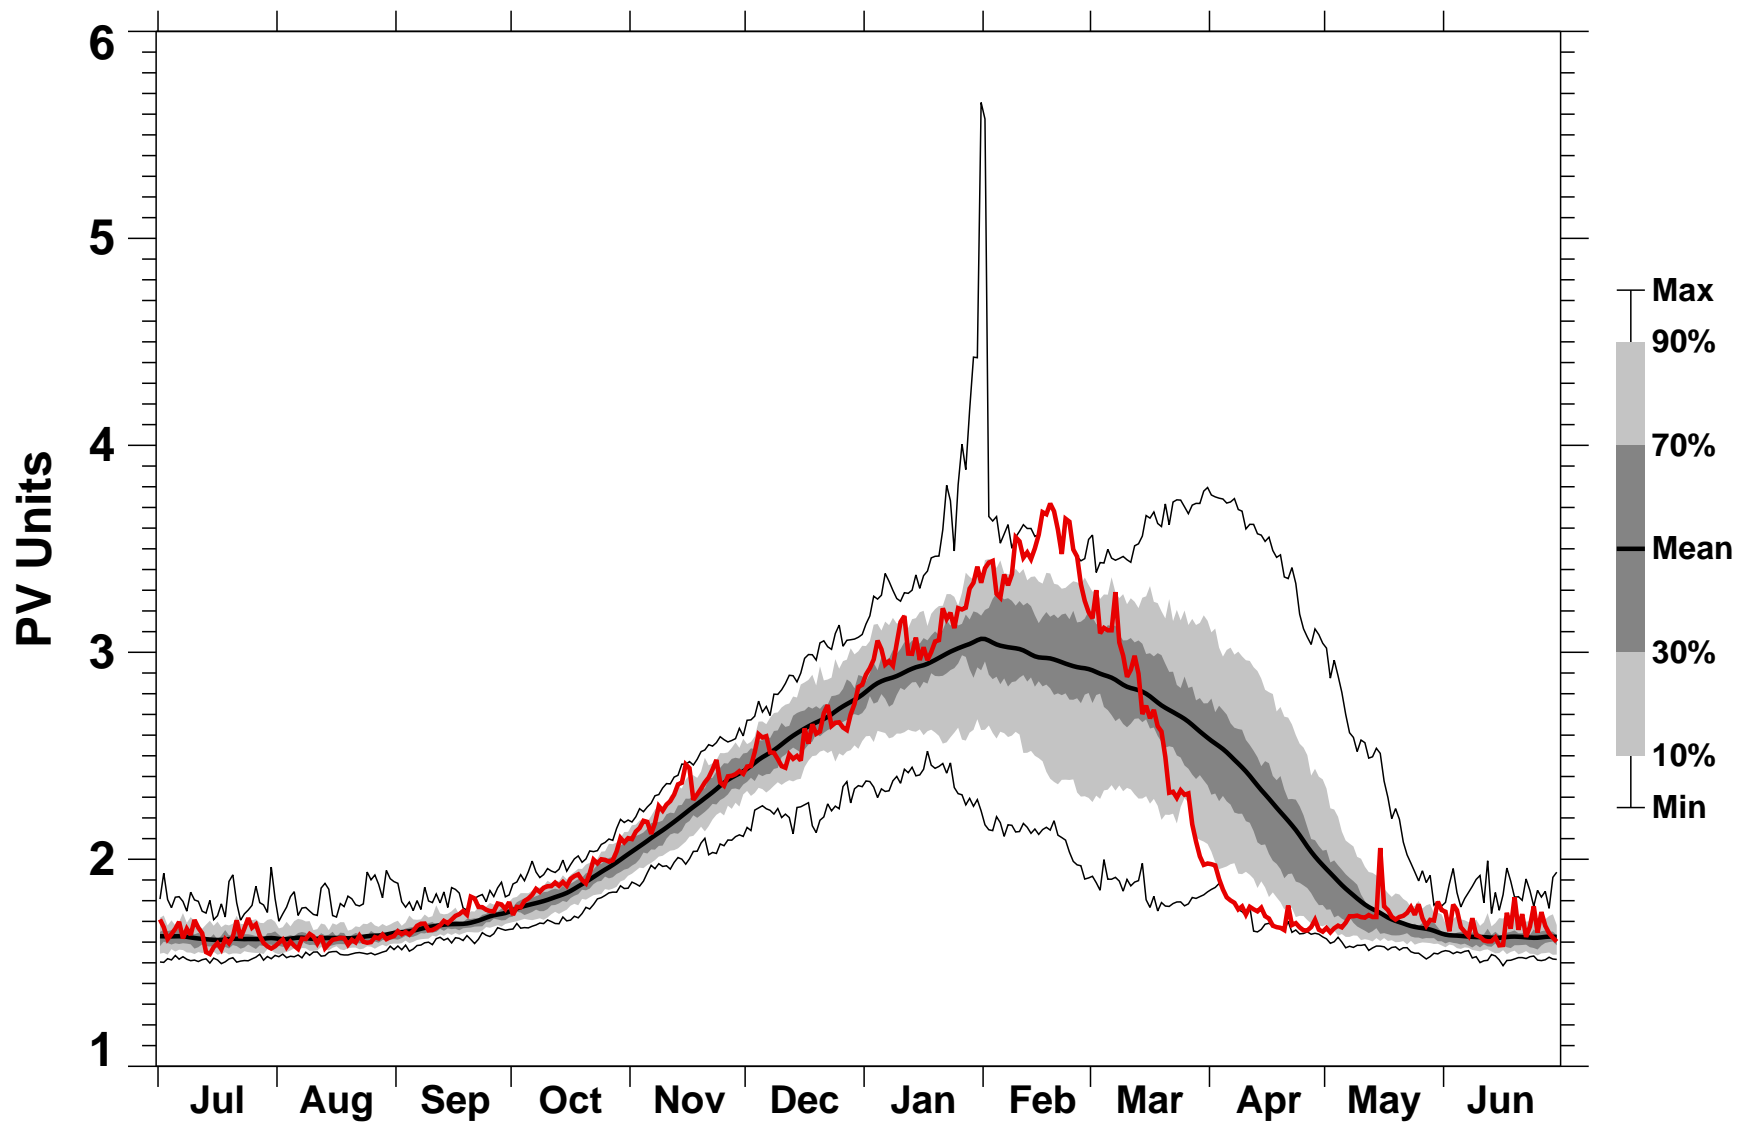

# NH Maximum MPV 460 K MERRA2

1978/1979–2020/2021

1988/1989