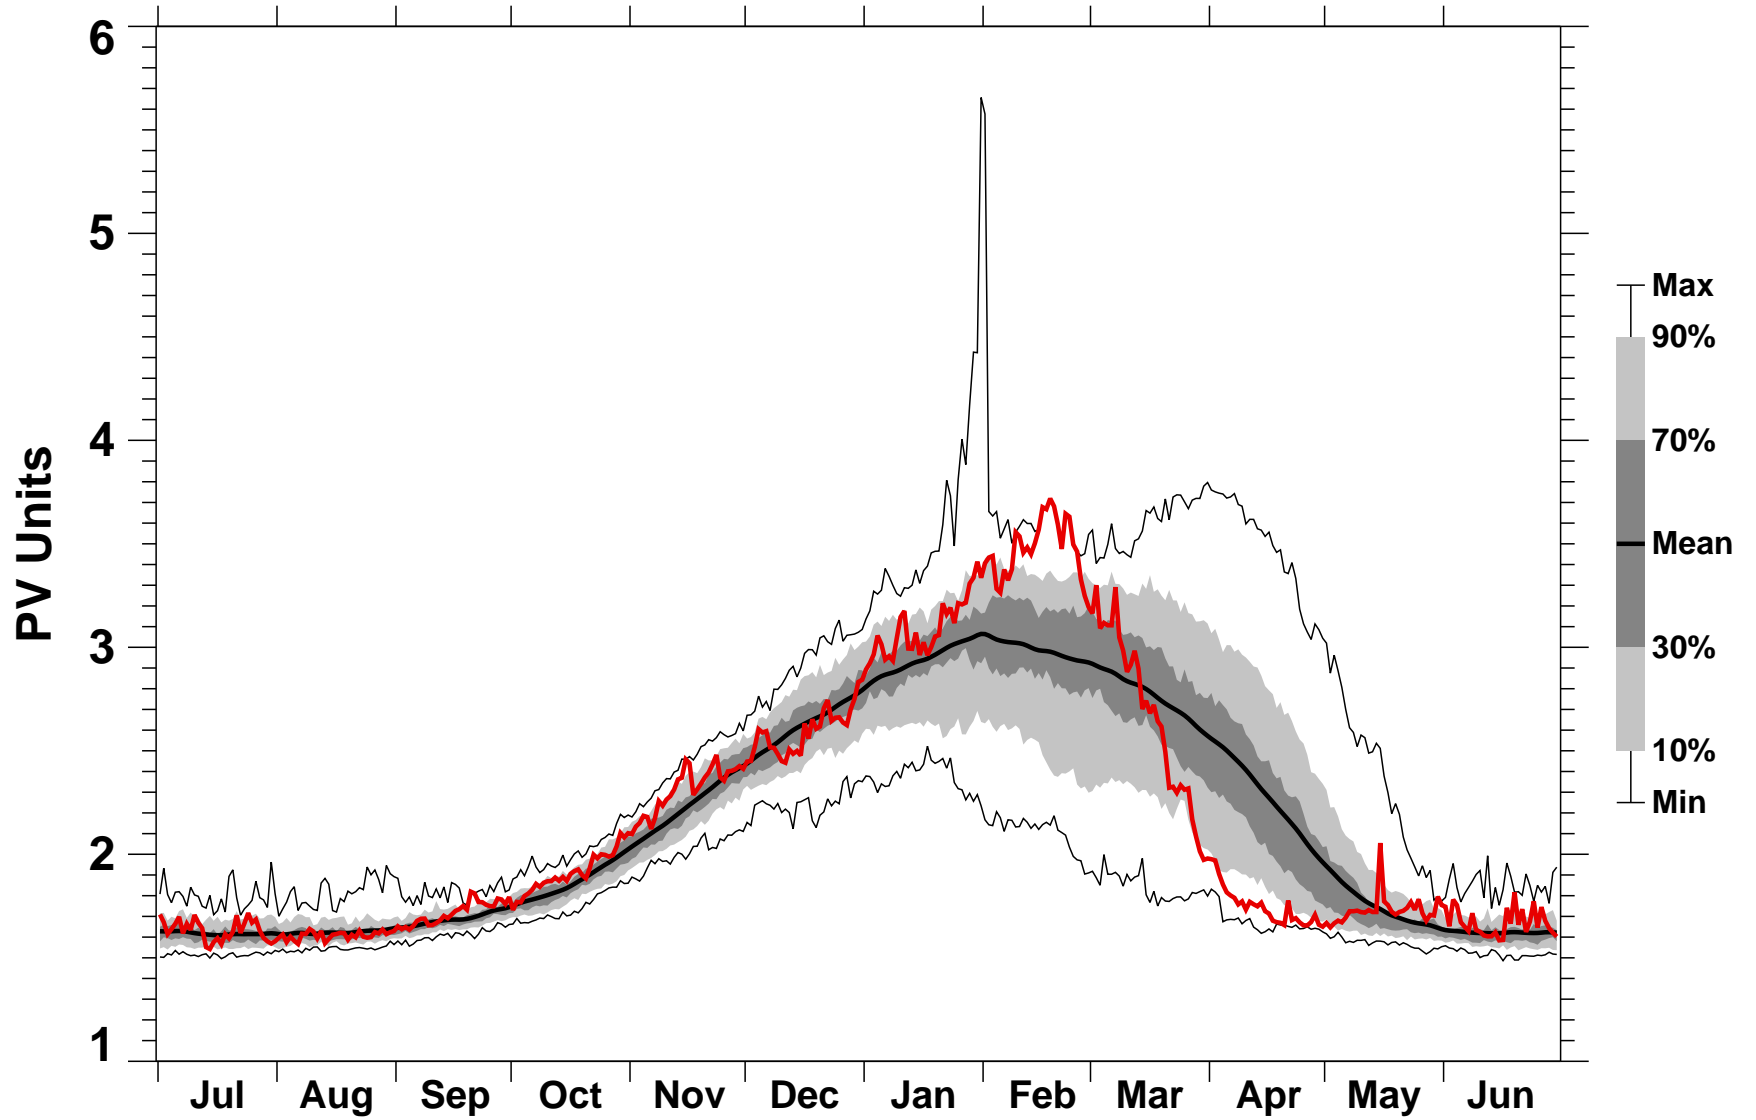

# NH Maximum MPV 460 K MERRA2

1978/1979–2023/2024

1988/1989