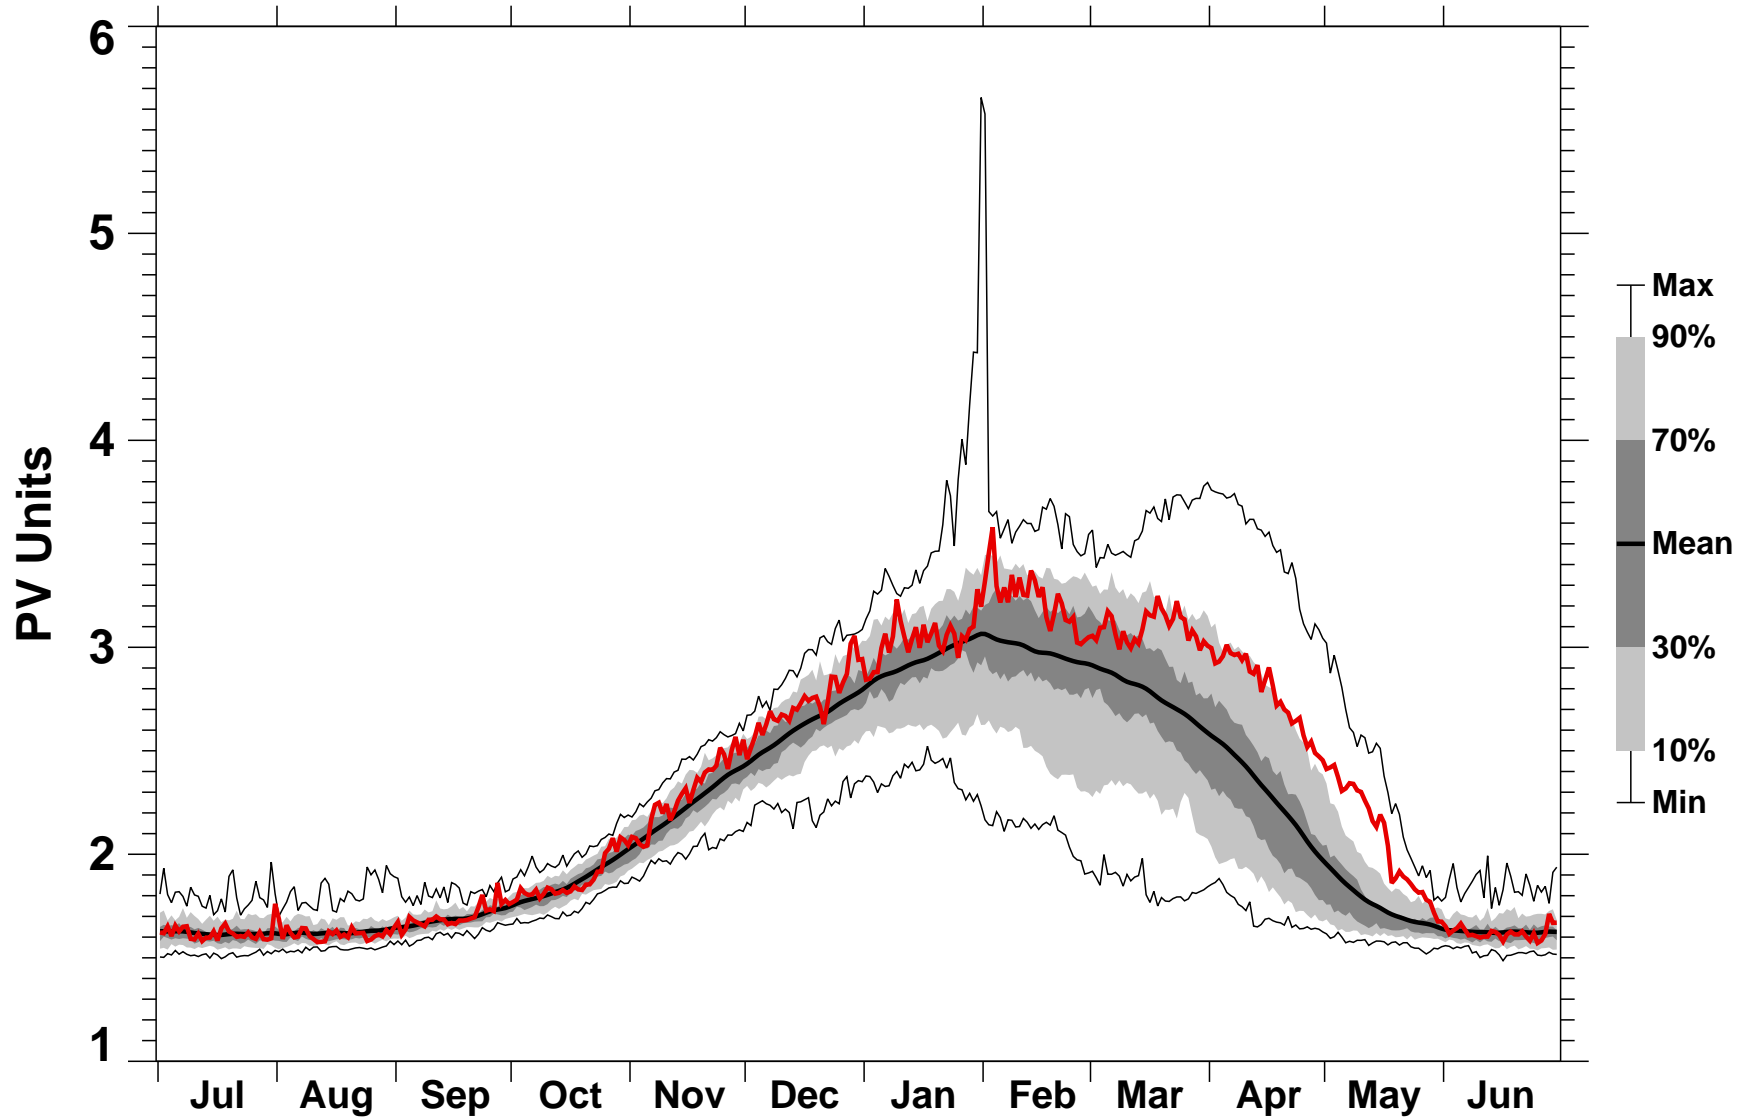

NH Maximum MPV 460 K MERRA2

1978/1979–2020/2021

1989/1990