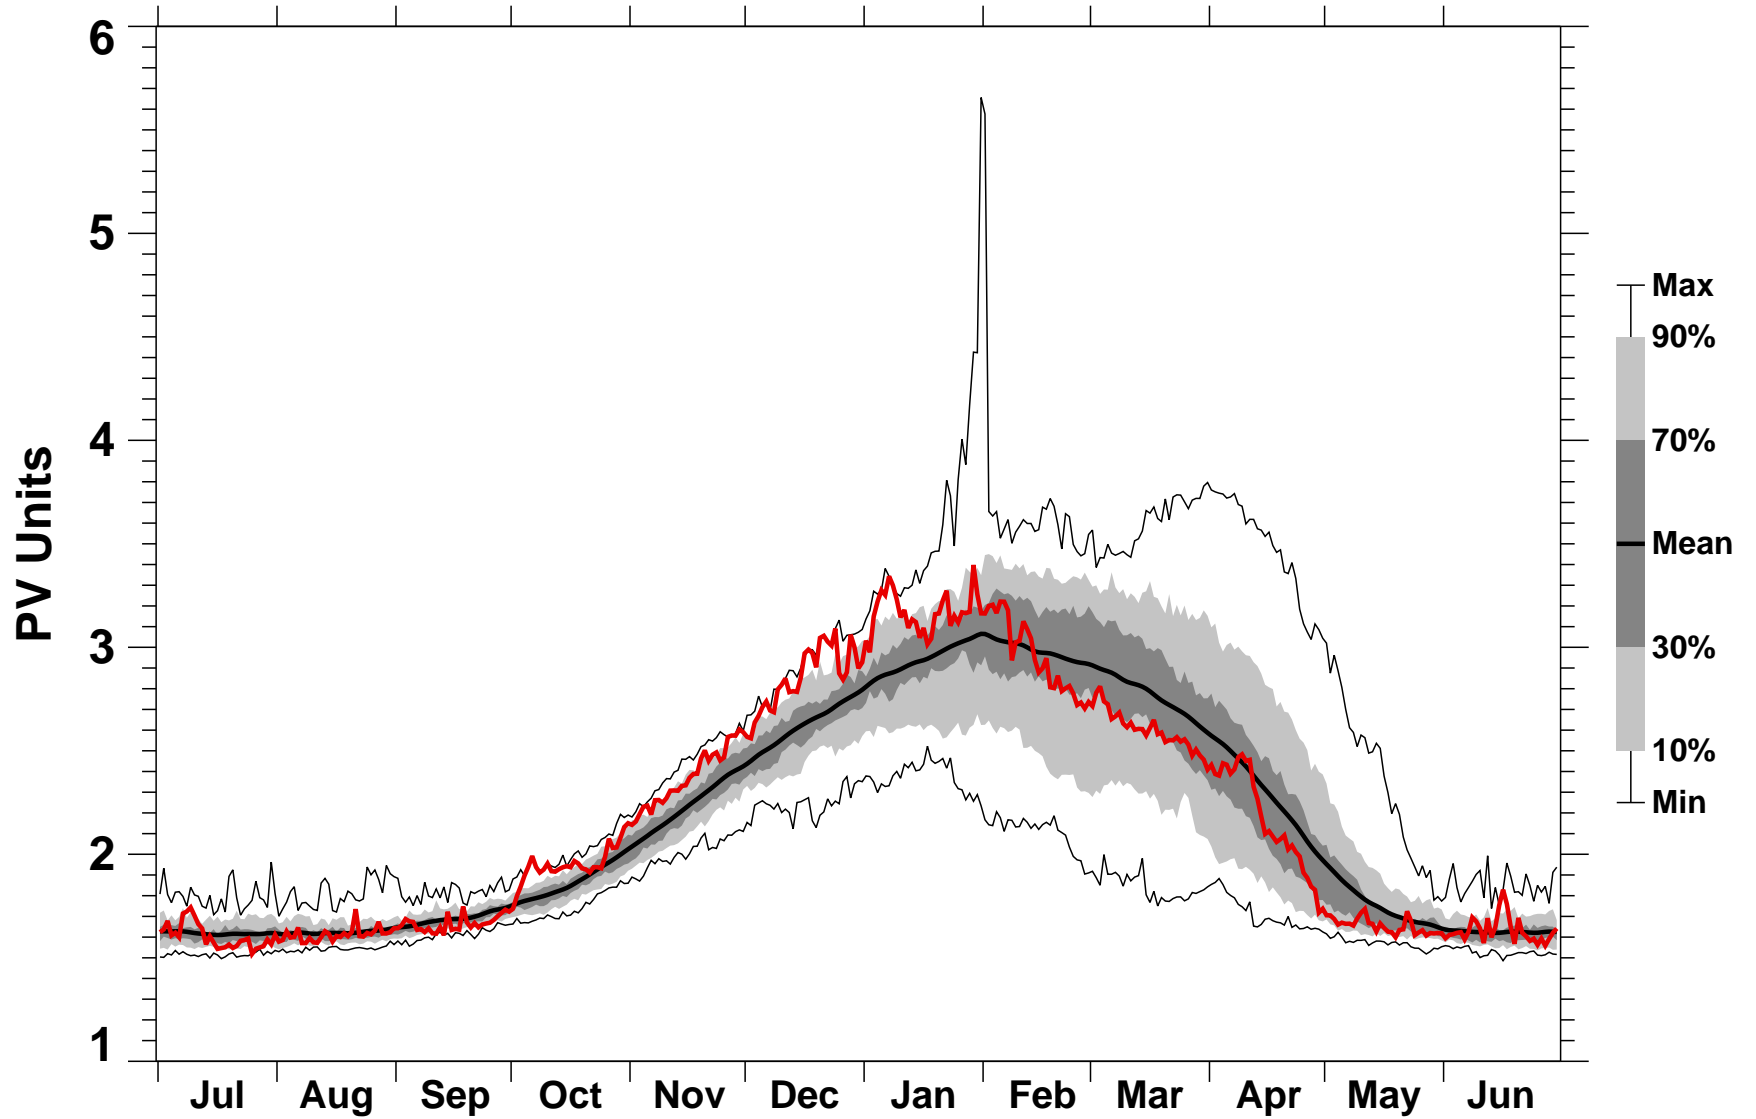

# NH Maximum MPV 460 K MERRA2

1978/1979–2020/2021

1990/1991