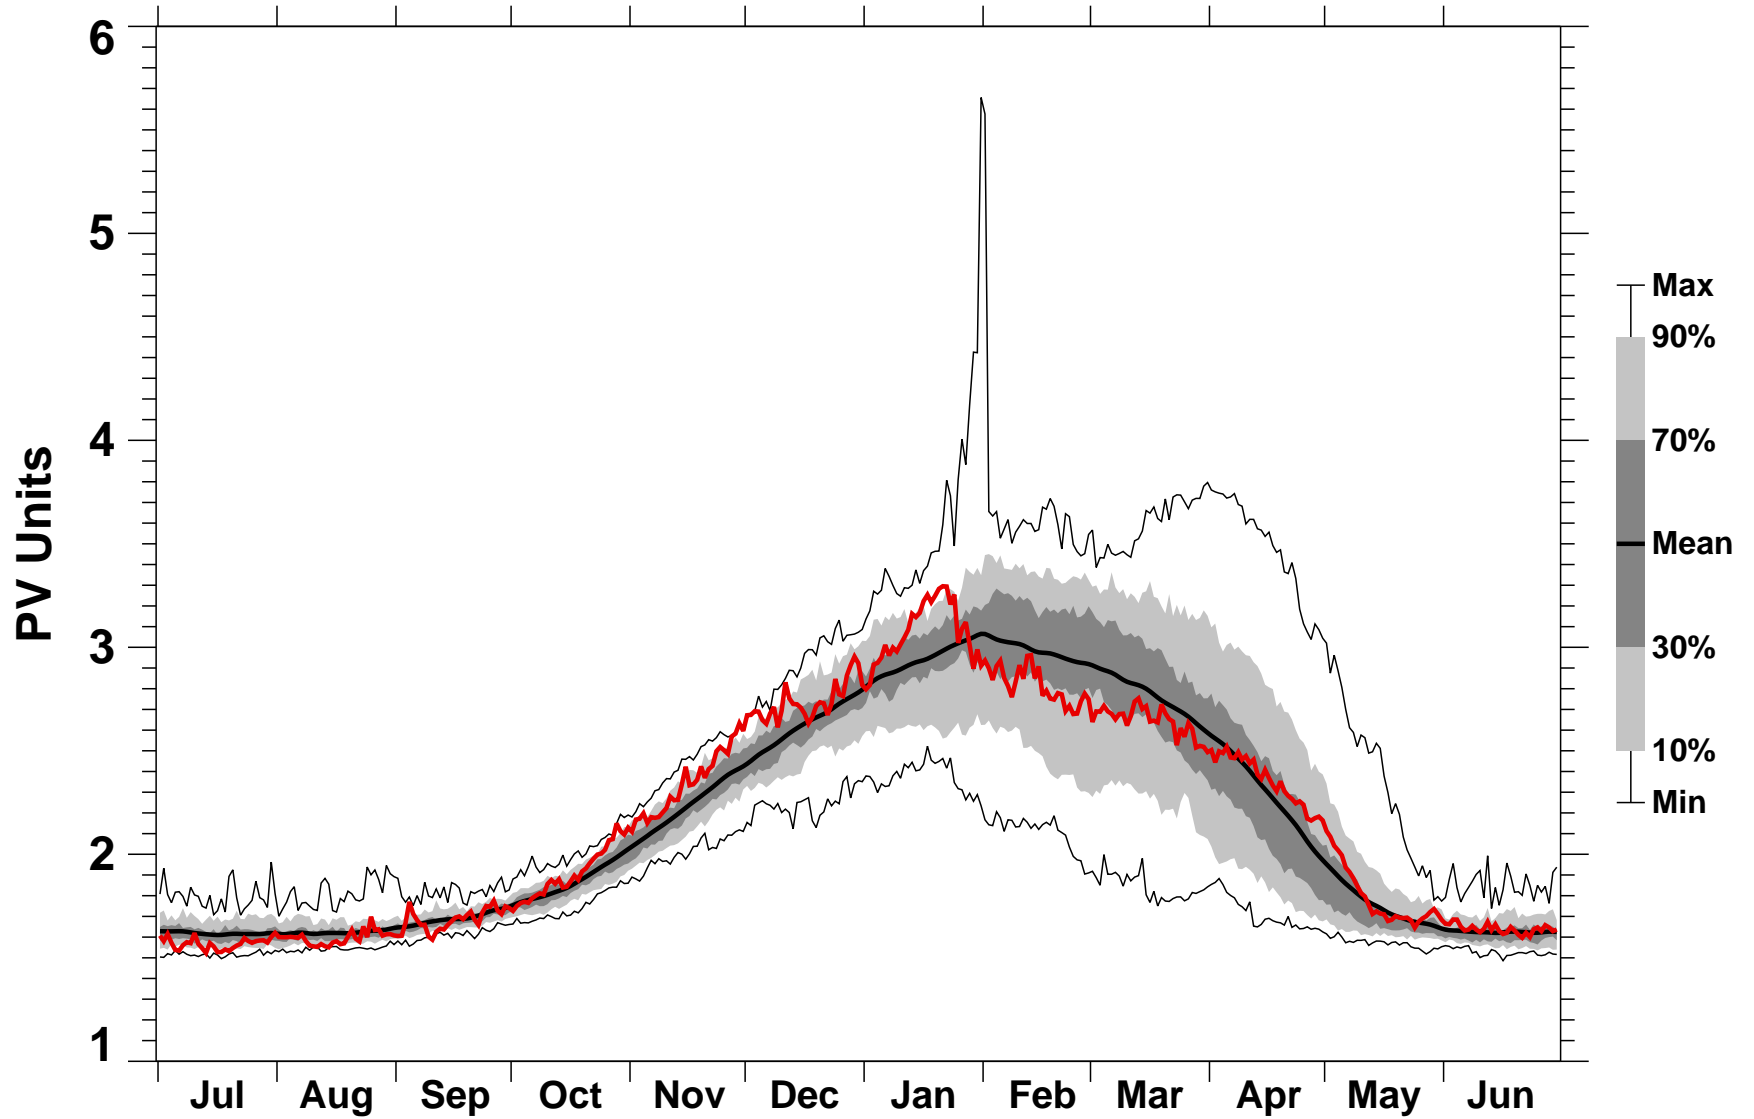

NH Maximum MPV 460 K MERRA2

1978/1979–2020/2021

1991/1992