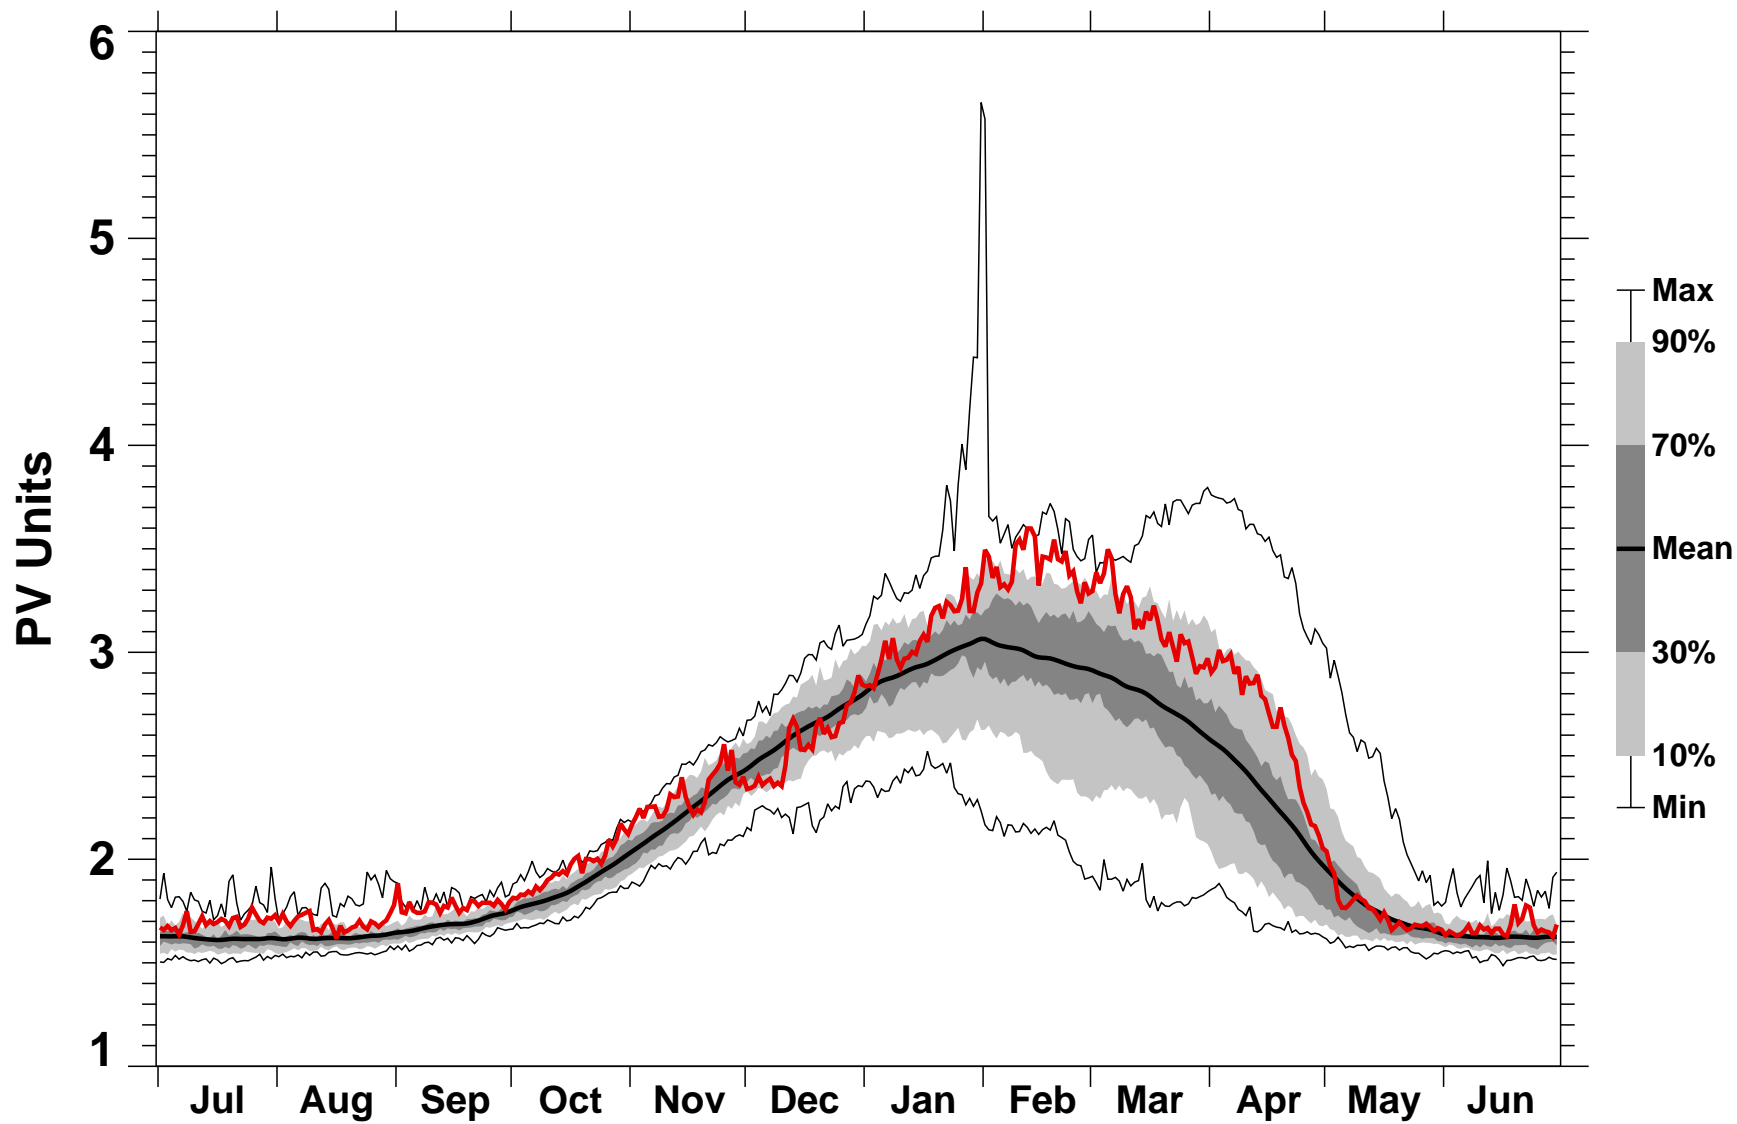

NH Maximum MPV 460 K MERRA2

1978/1979–2020/2021

1992/1993

P. Newman (NASA), E. Nash (SSAI), S. Pawson (NASA)

2021-08-19T21:31:31Z