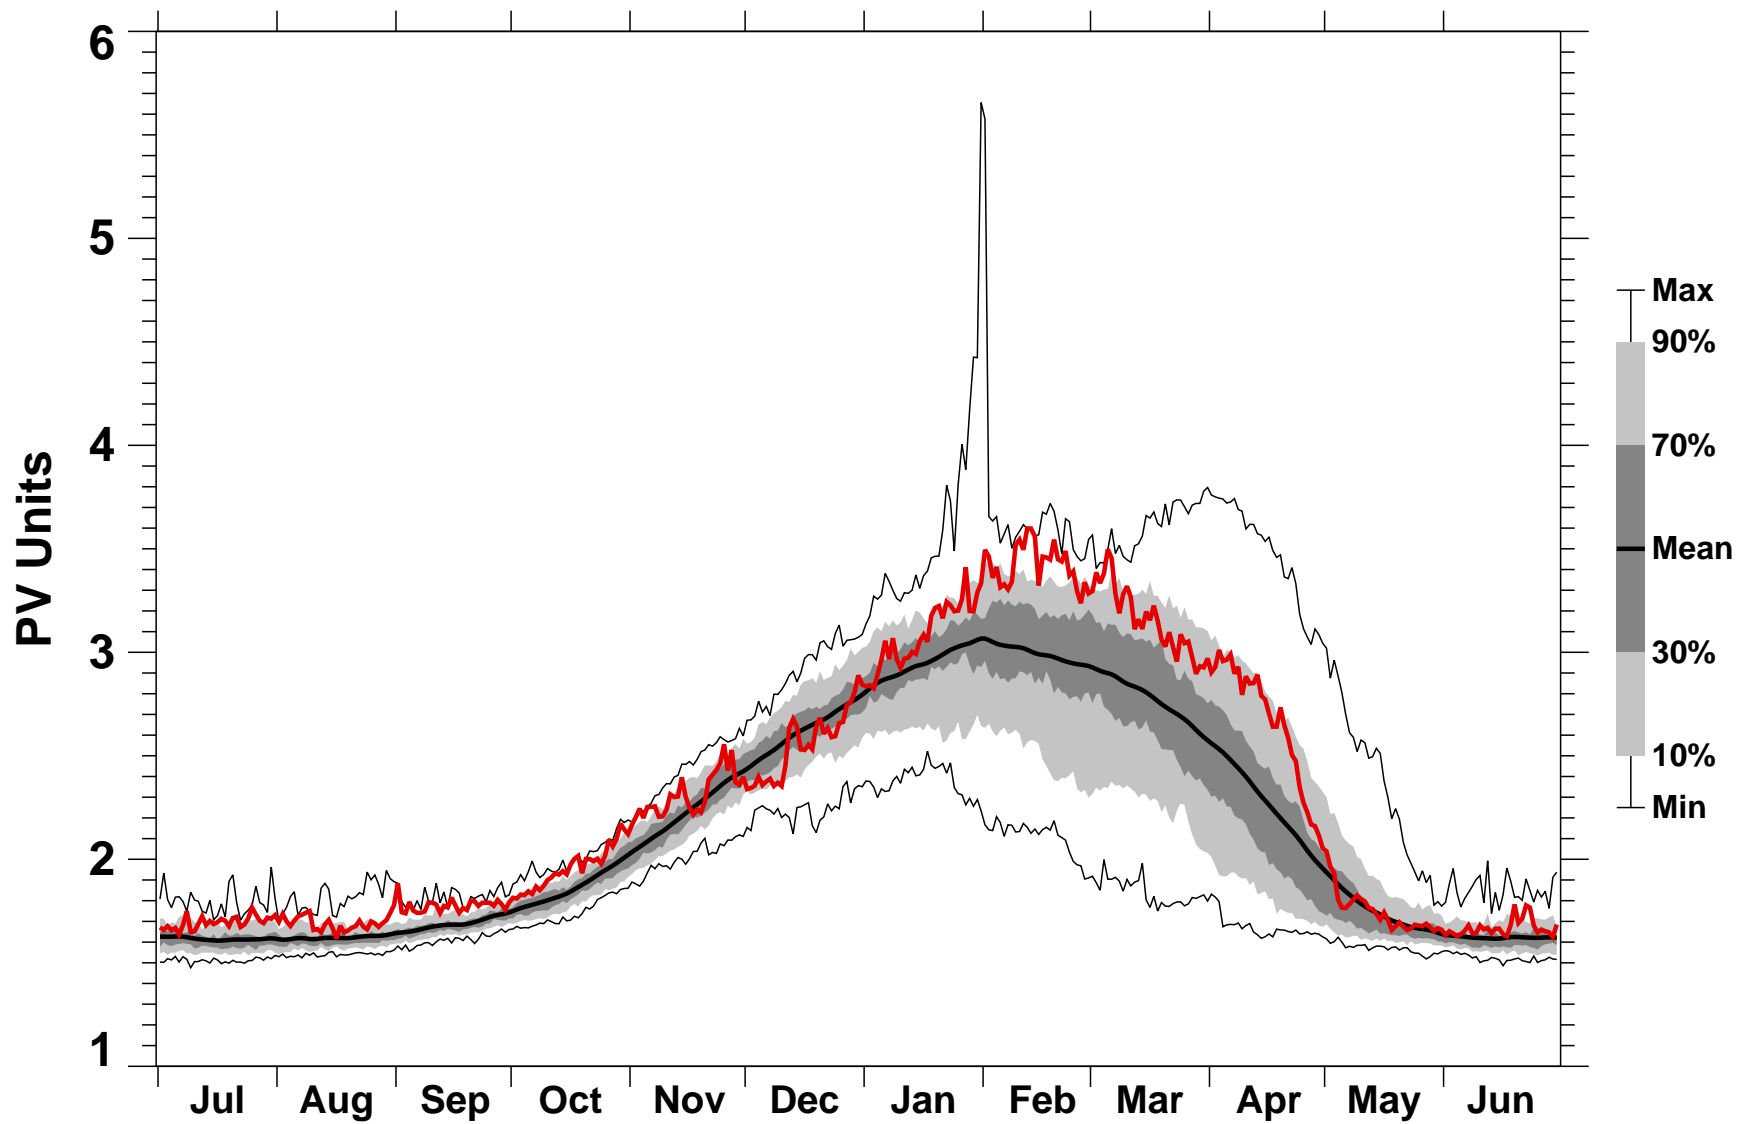

NH Maximum MPV 460 K MERRA2

1978/1979–2024/2025

1992/1993