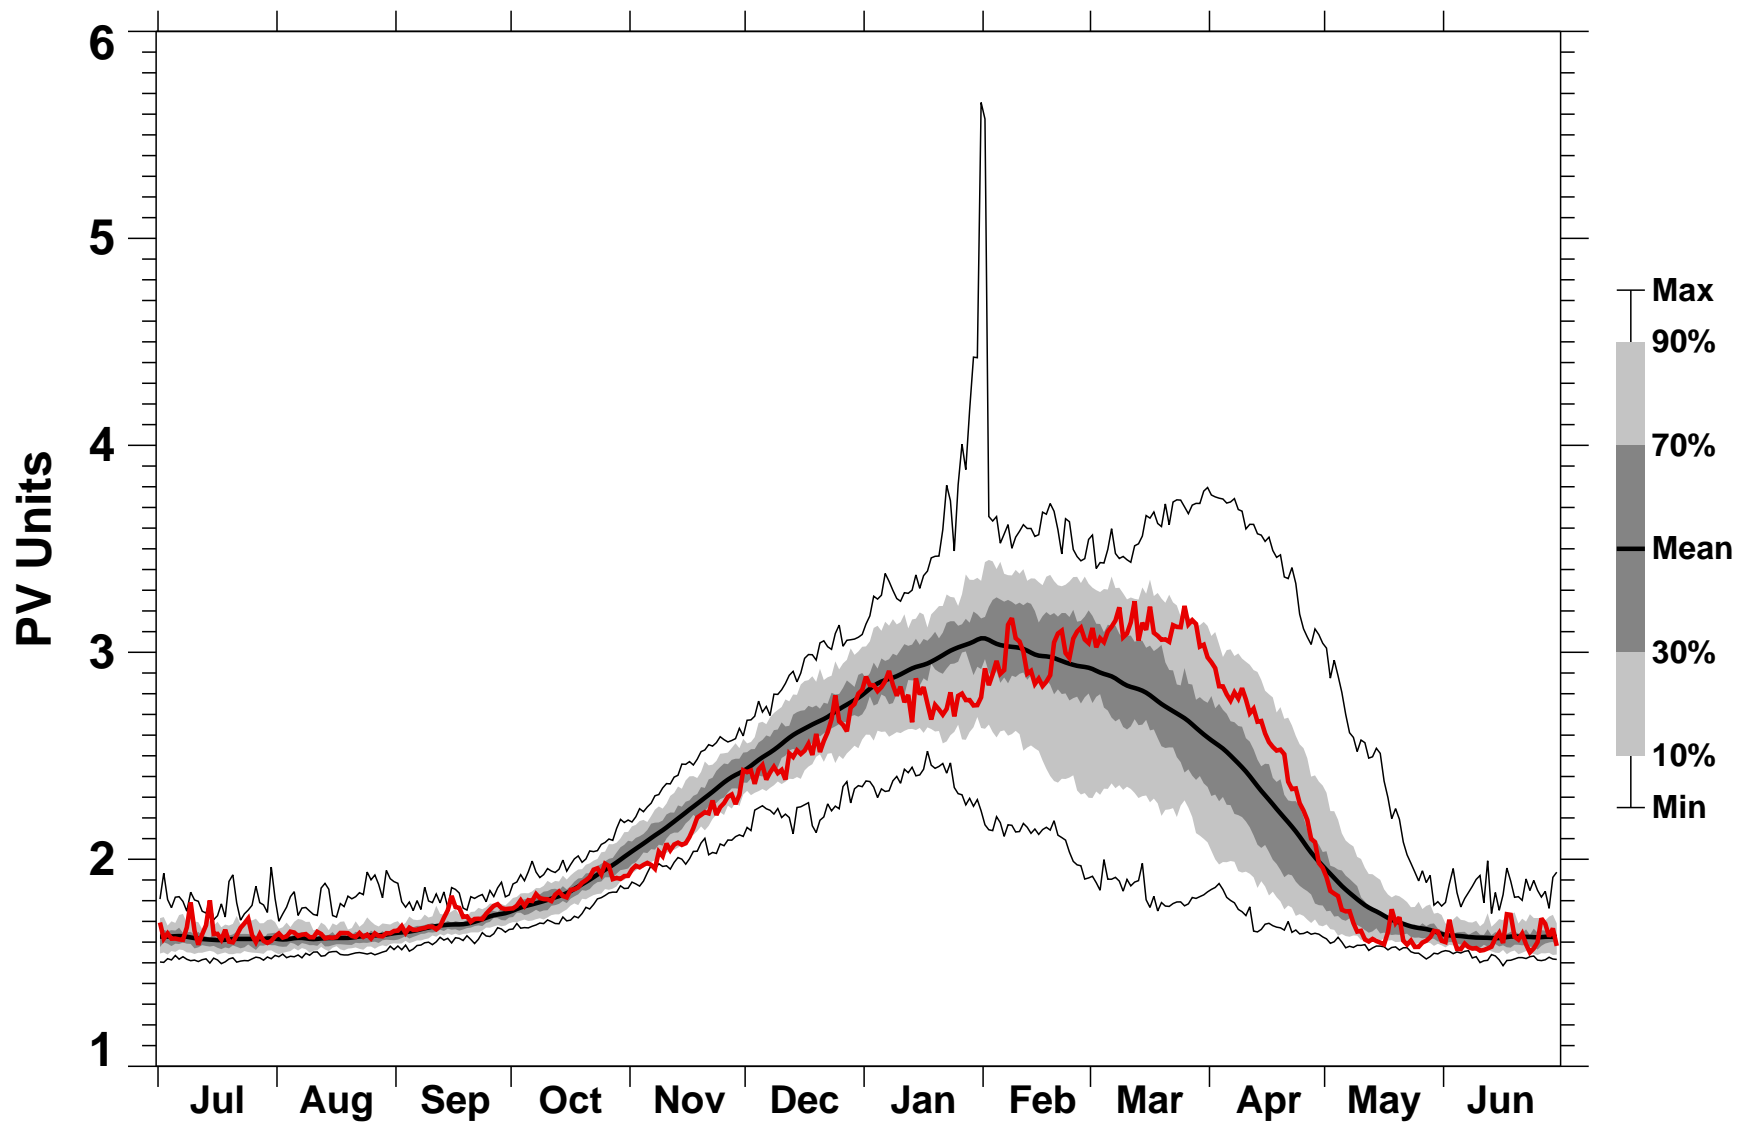

# NH Maximum MPV 460 K MERRA2

1978/1979–2022/2023

1993/1994