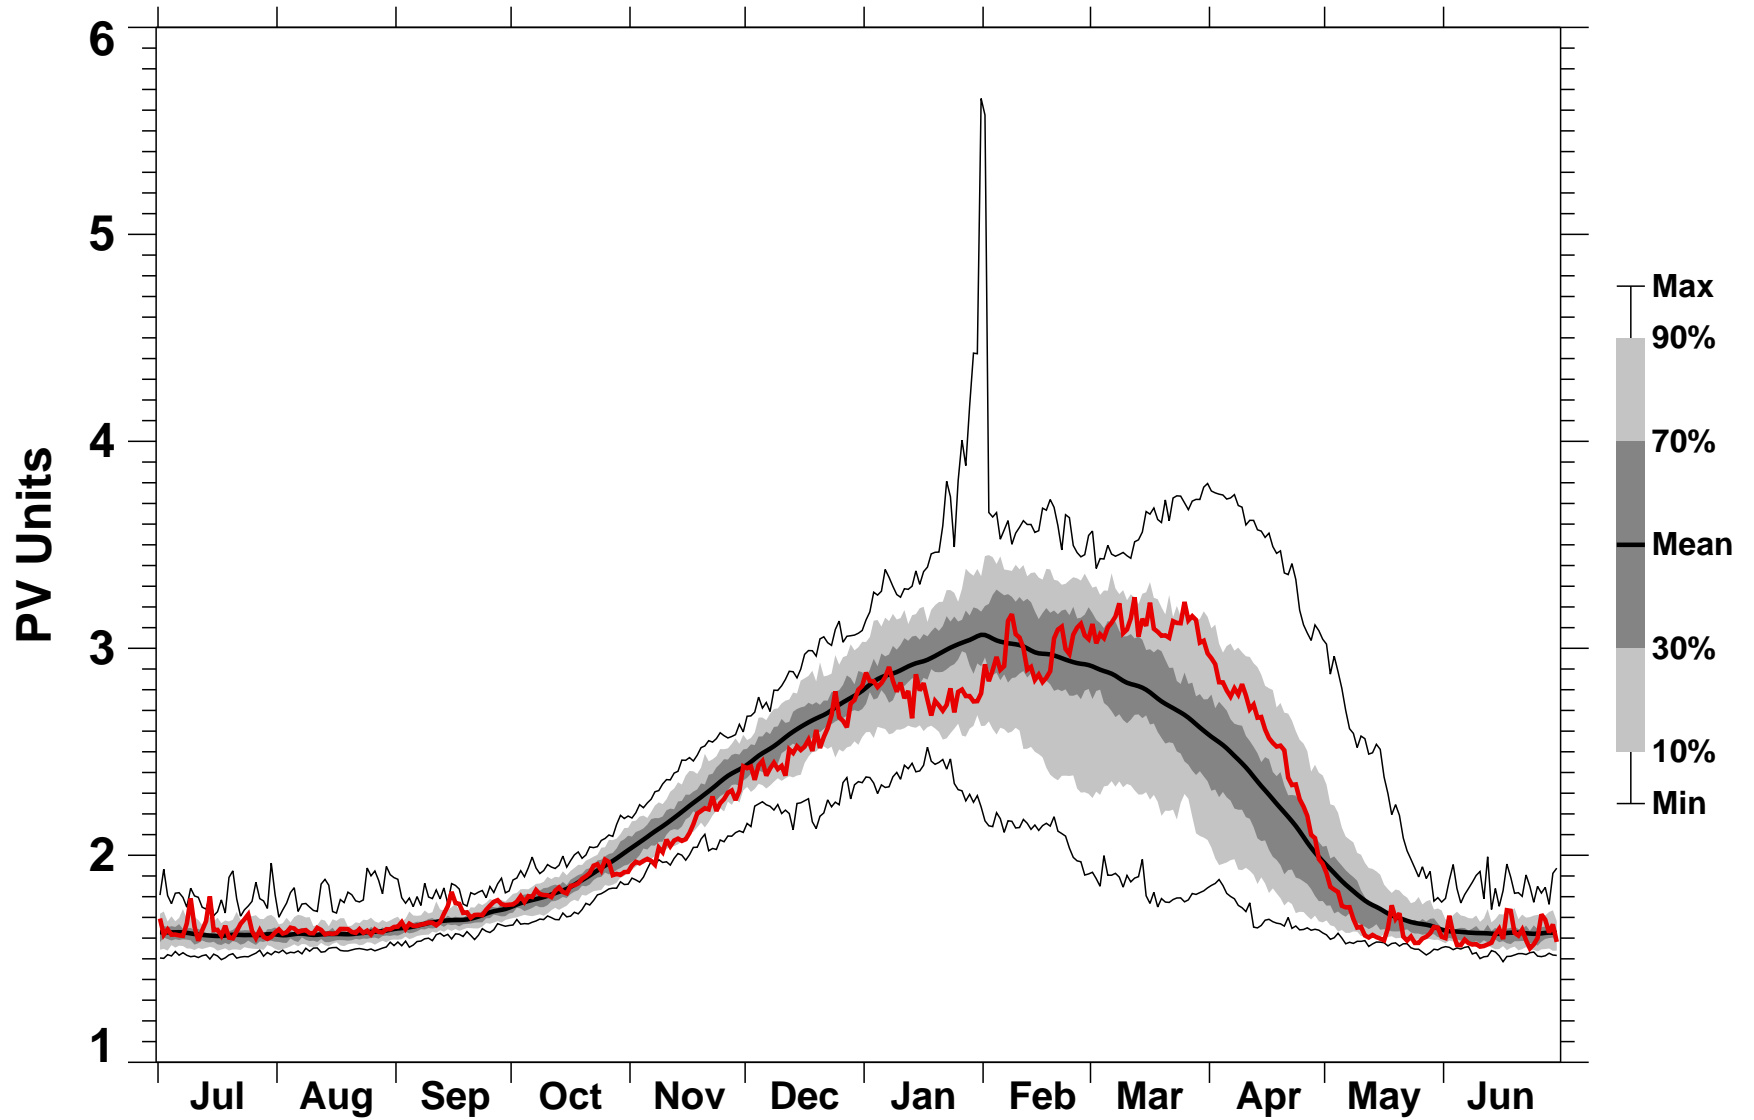

NH Maximum MPV 460 K MERRA2

1978/1979–2020/2021

1993/1994