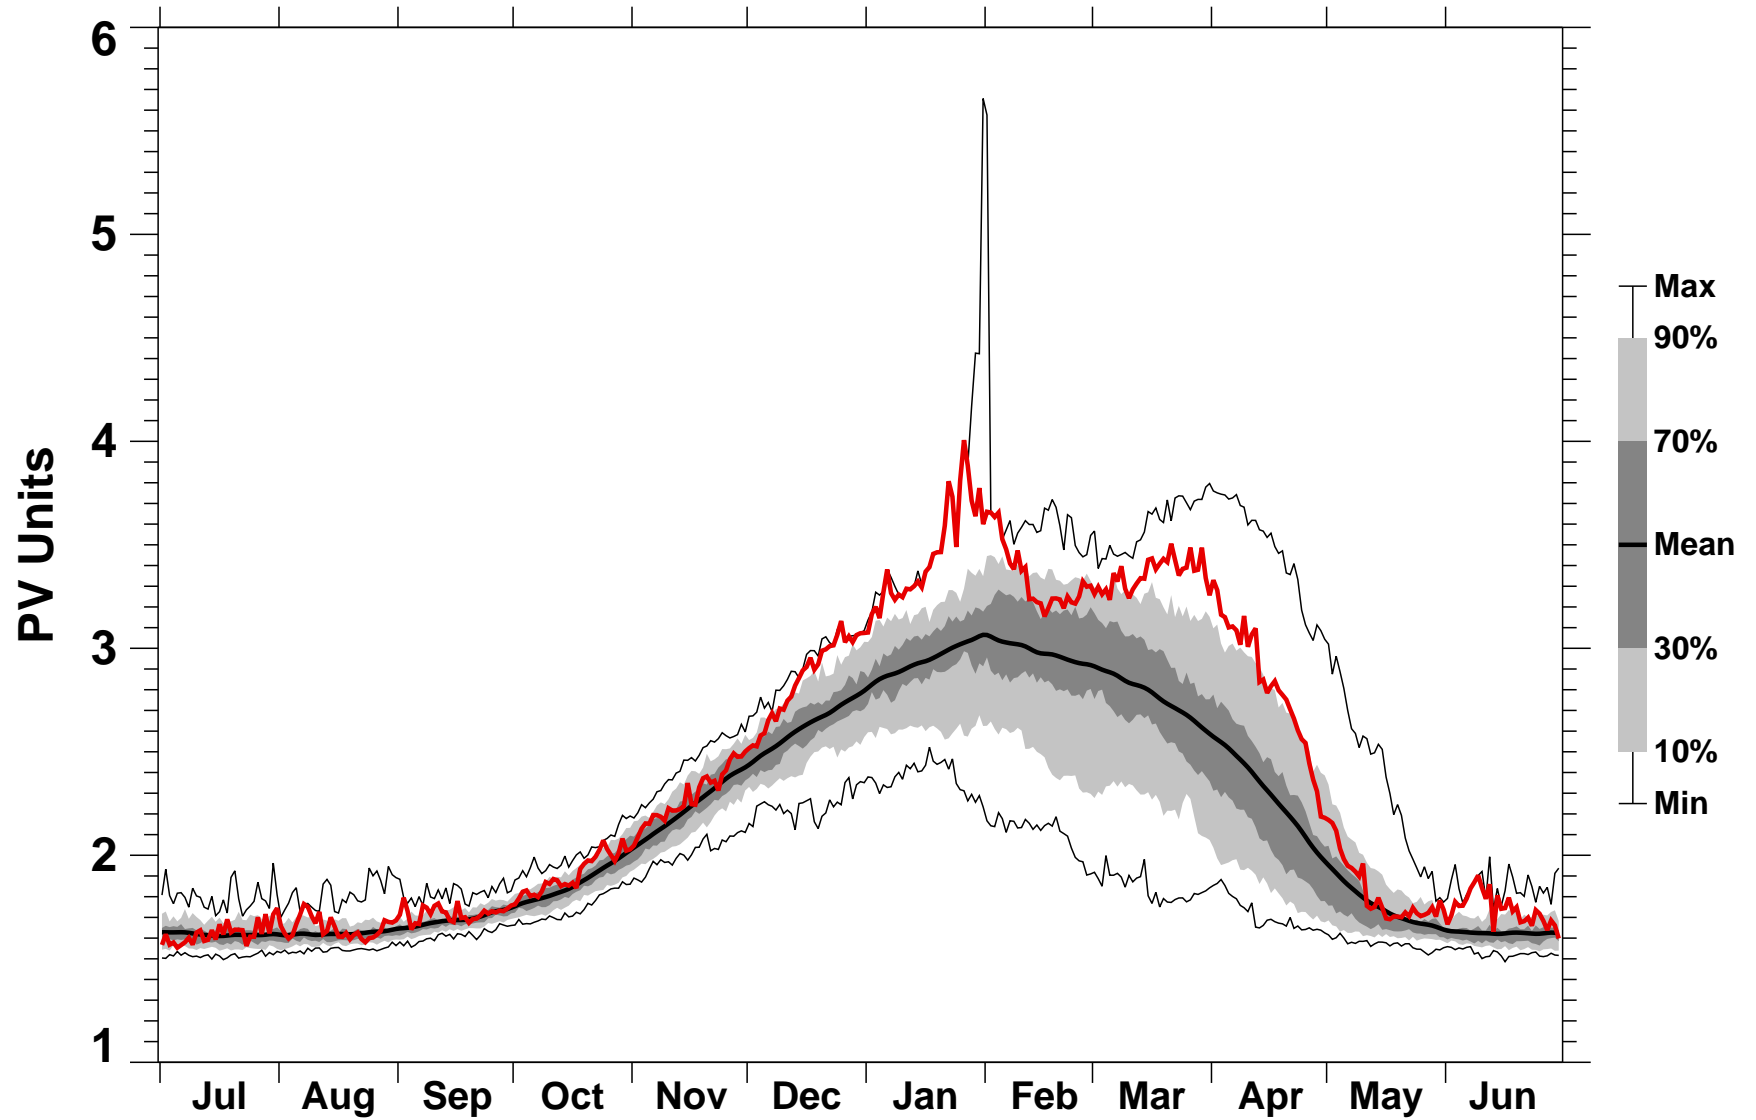

NH Maximum MPV 460 K MERRA2

1978/1979–2020/2021

1994/1995