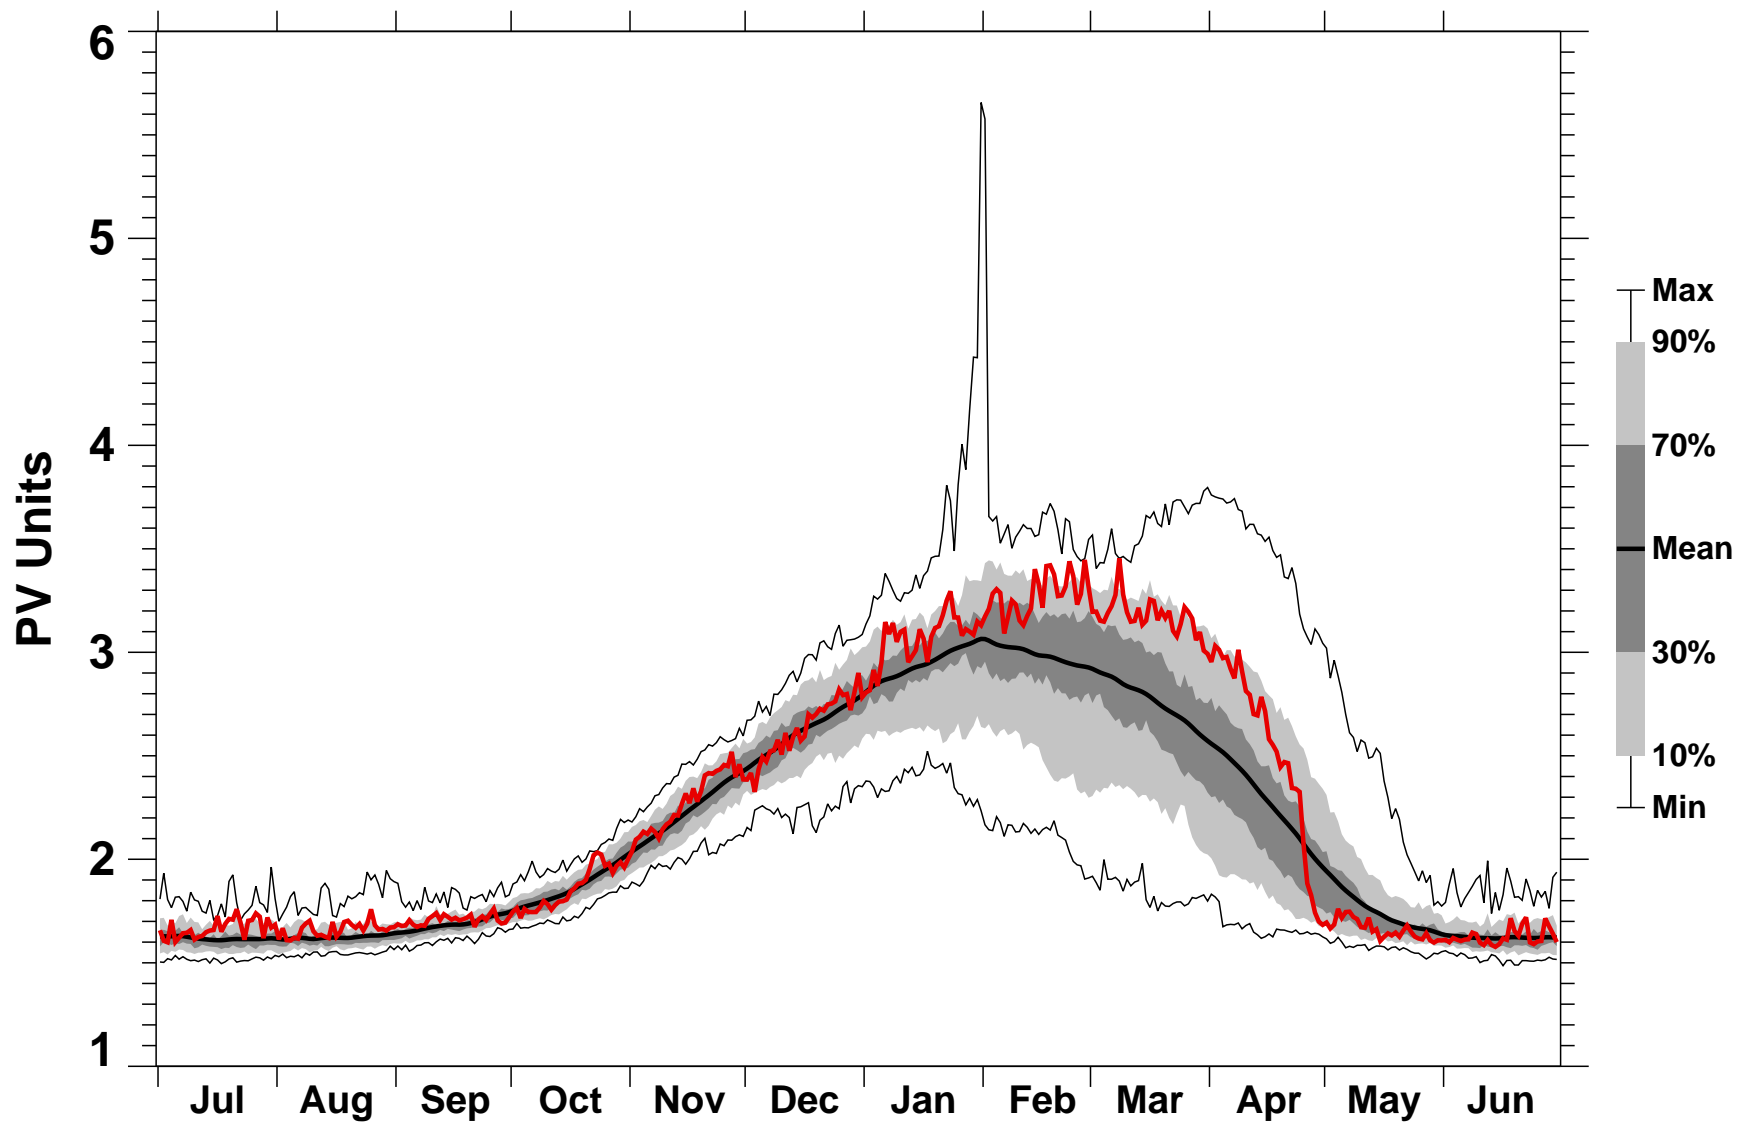

NH Maximum MPV 460 K MERRA2

1978/1979–2023/2024

1995/1996