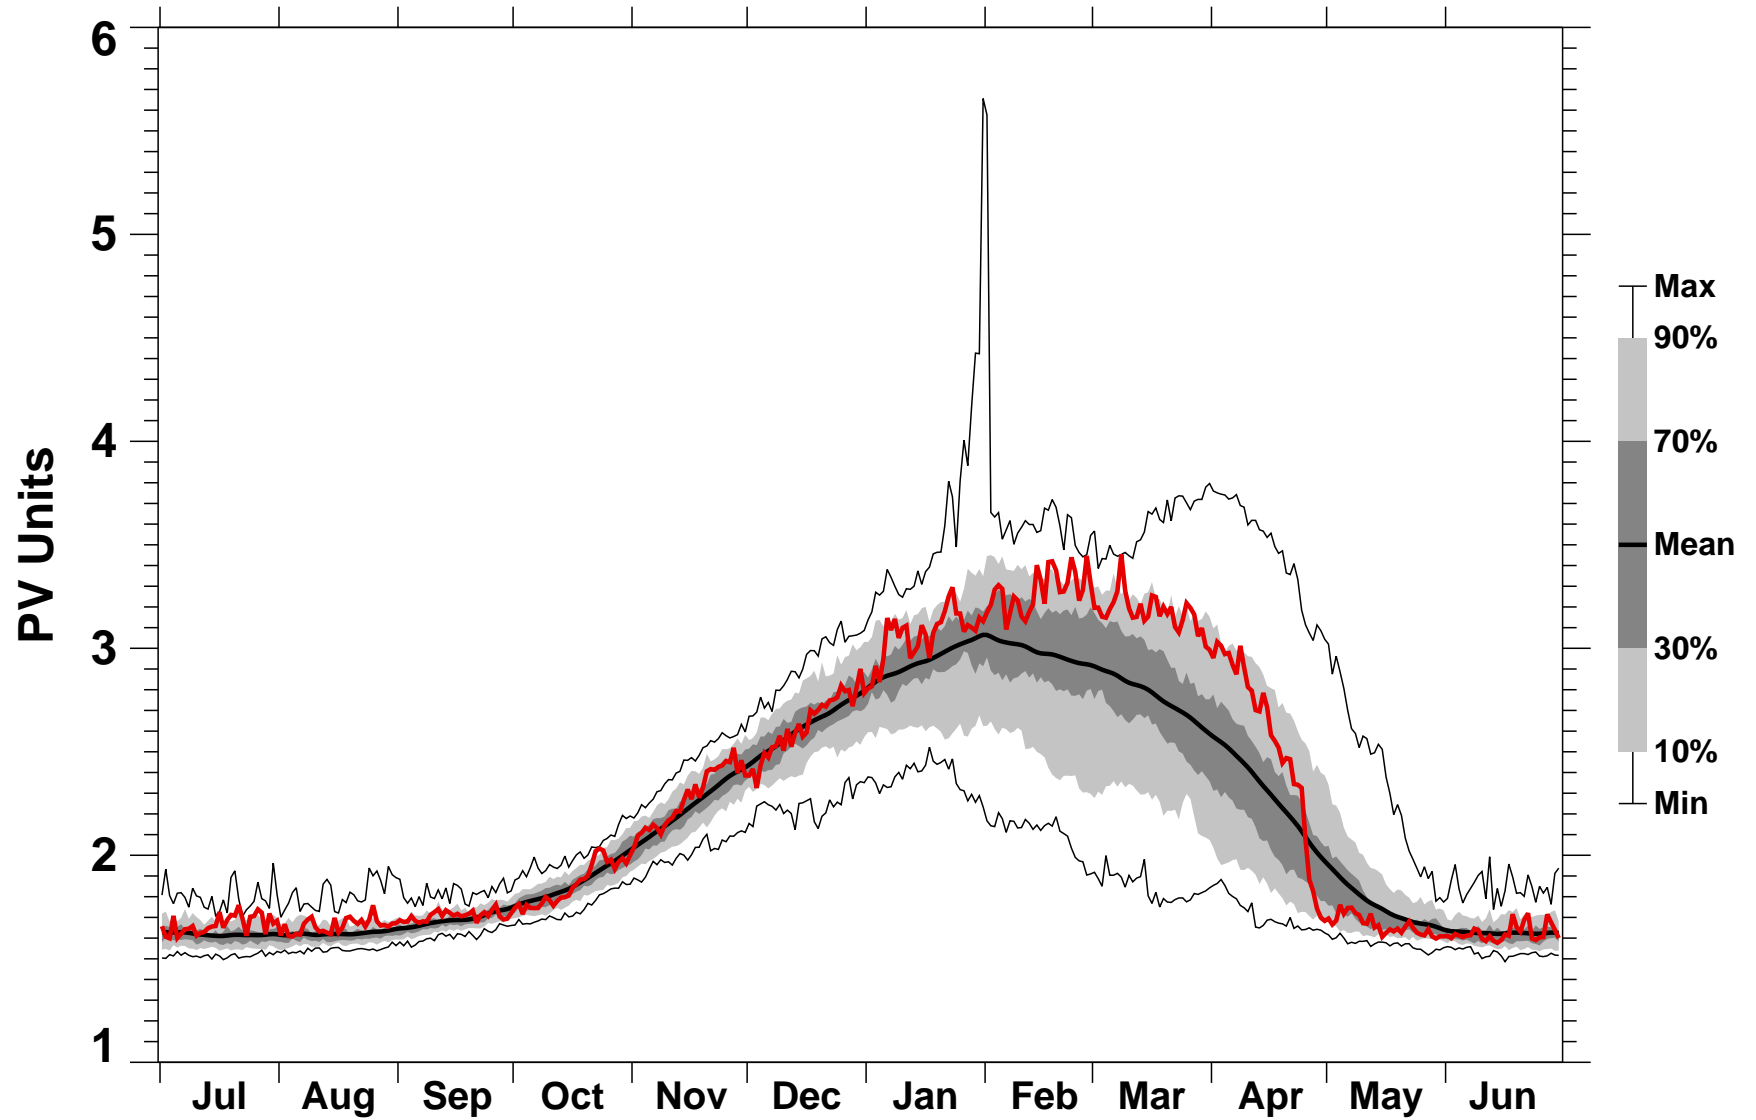

NH Maximum MPV 460 K MERRA2

1978/1979–2020/2021

1995/1996