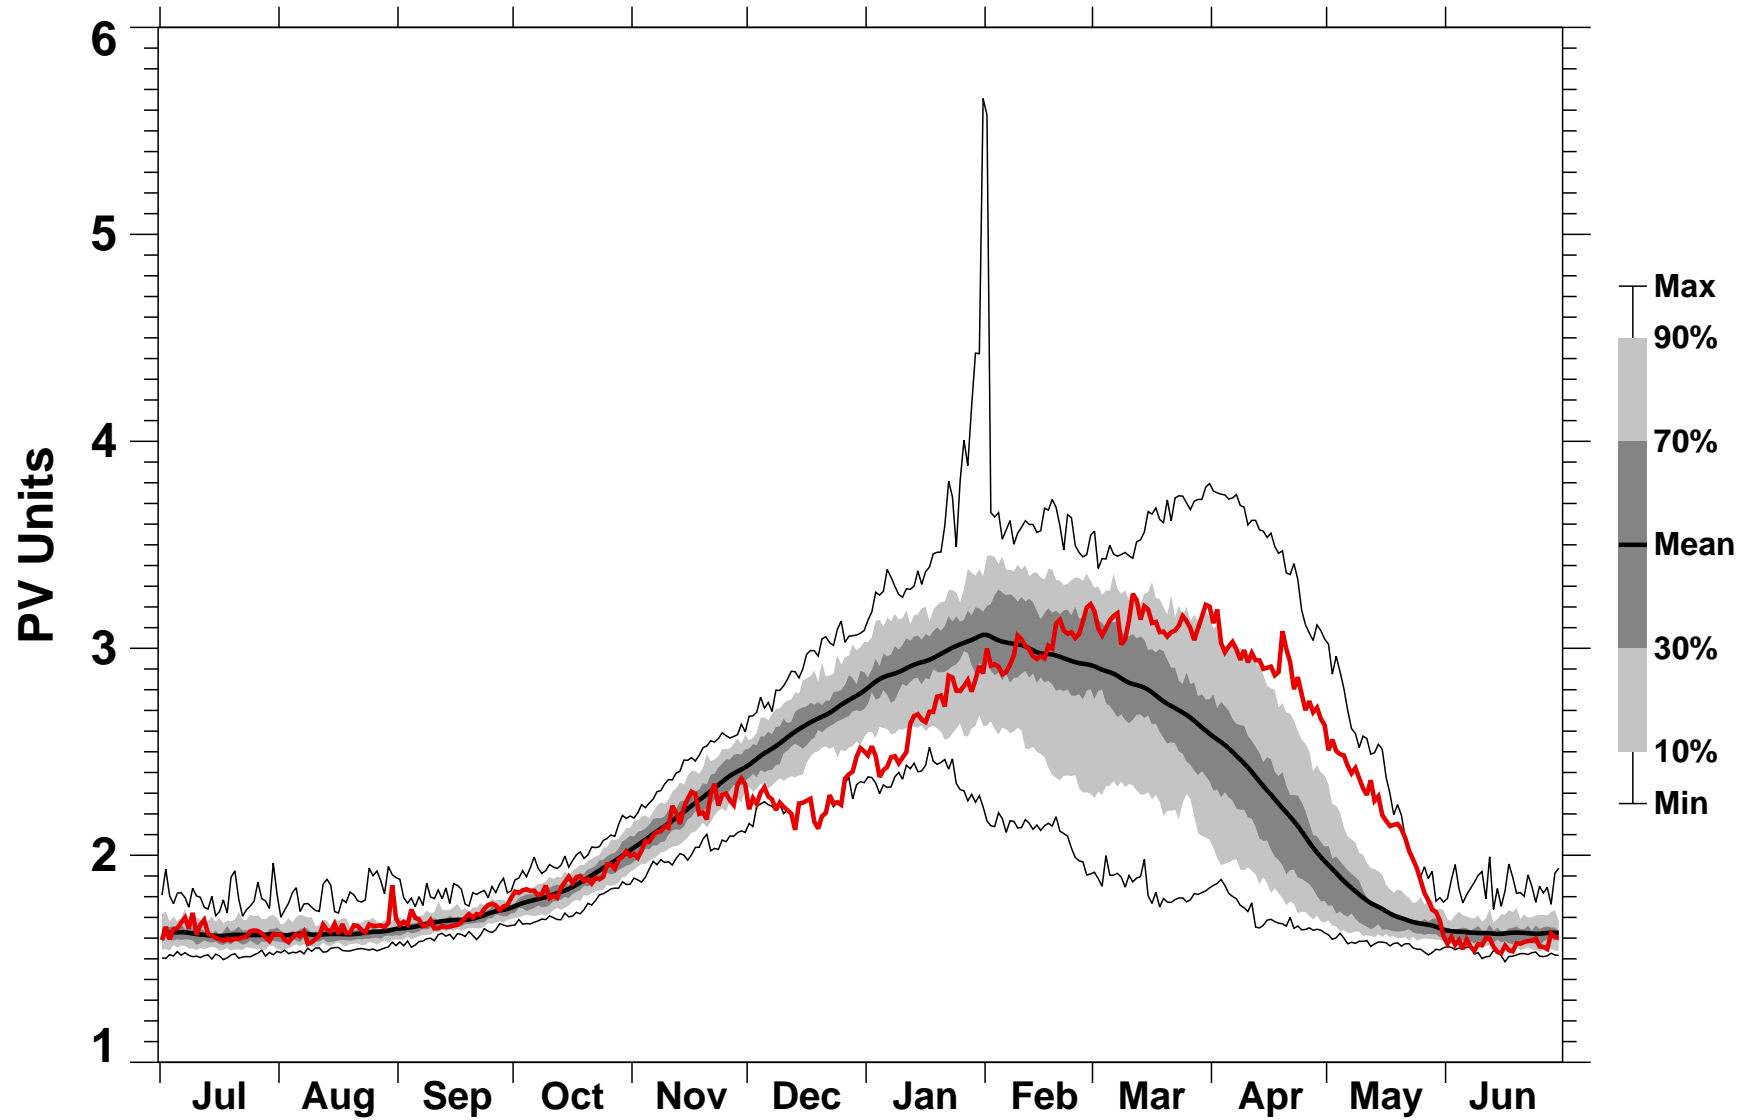

NH Maximum MPV 460 K MERRA2

1978/1979–2020/2021

1996/1997