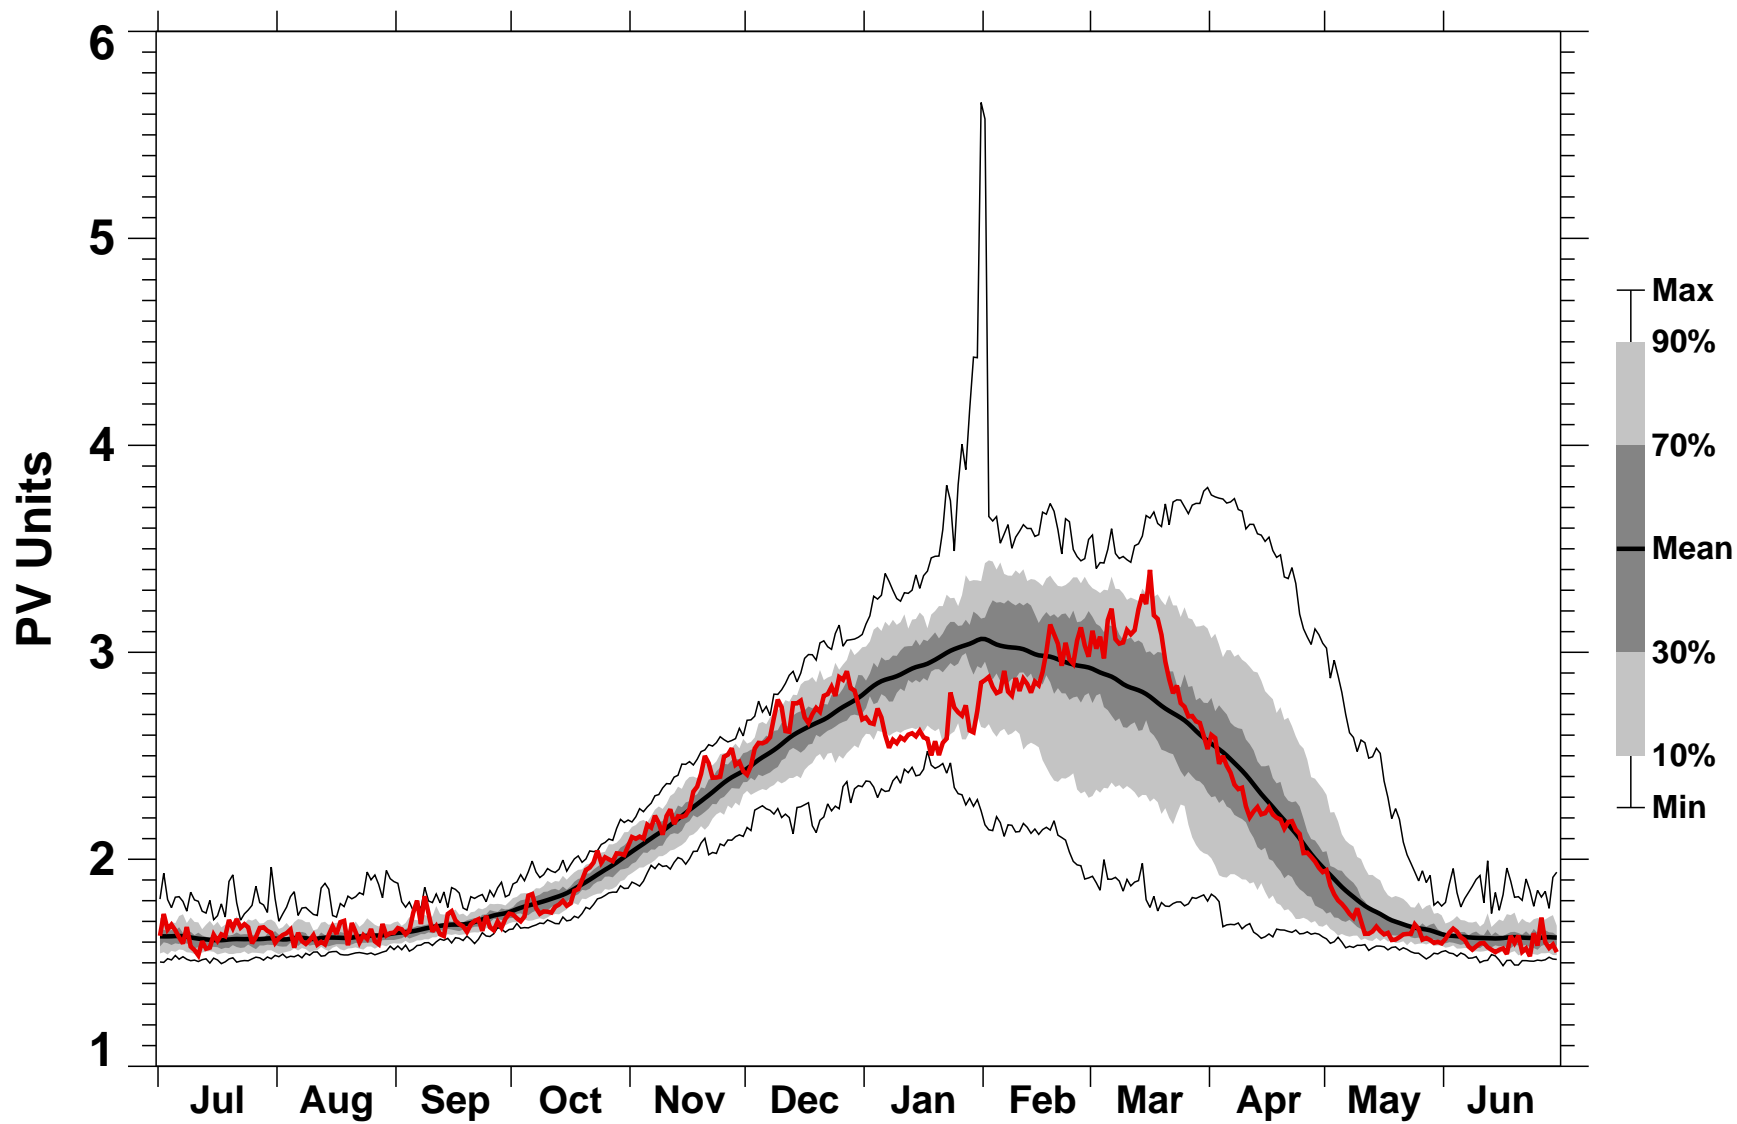

NH Maximum MPV 460 K MERRA2

1978/1979–2023/2024

1997/1998