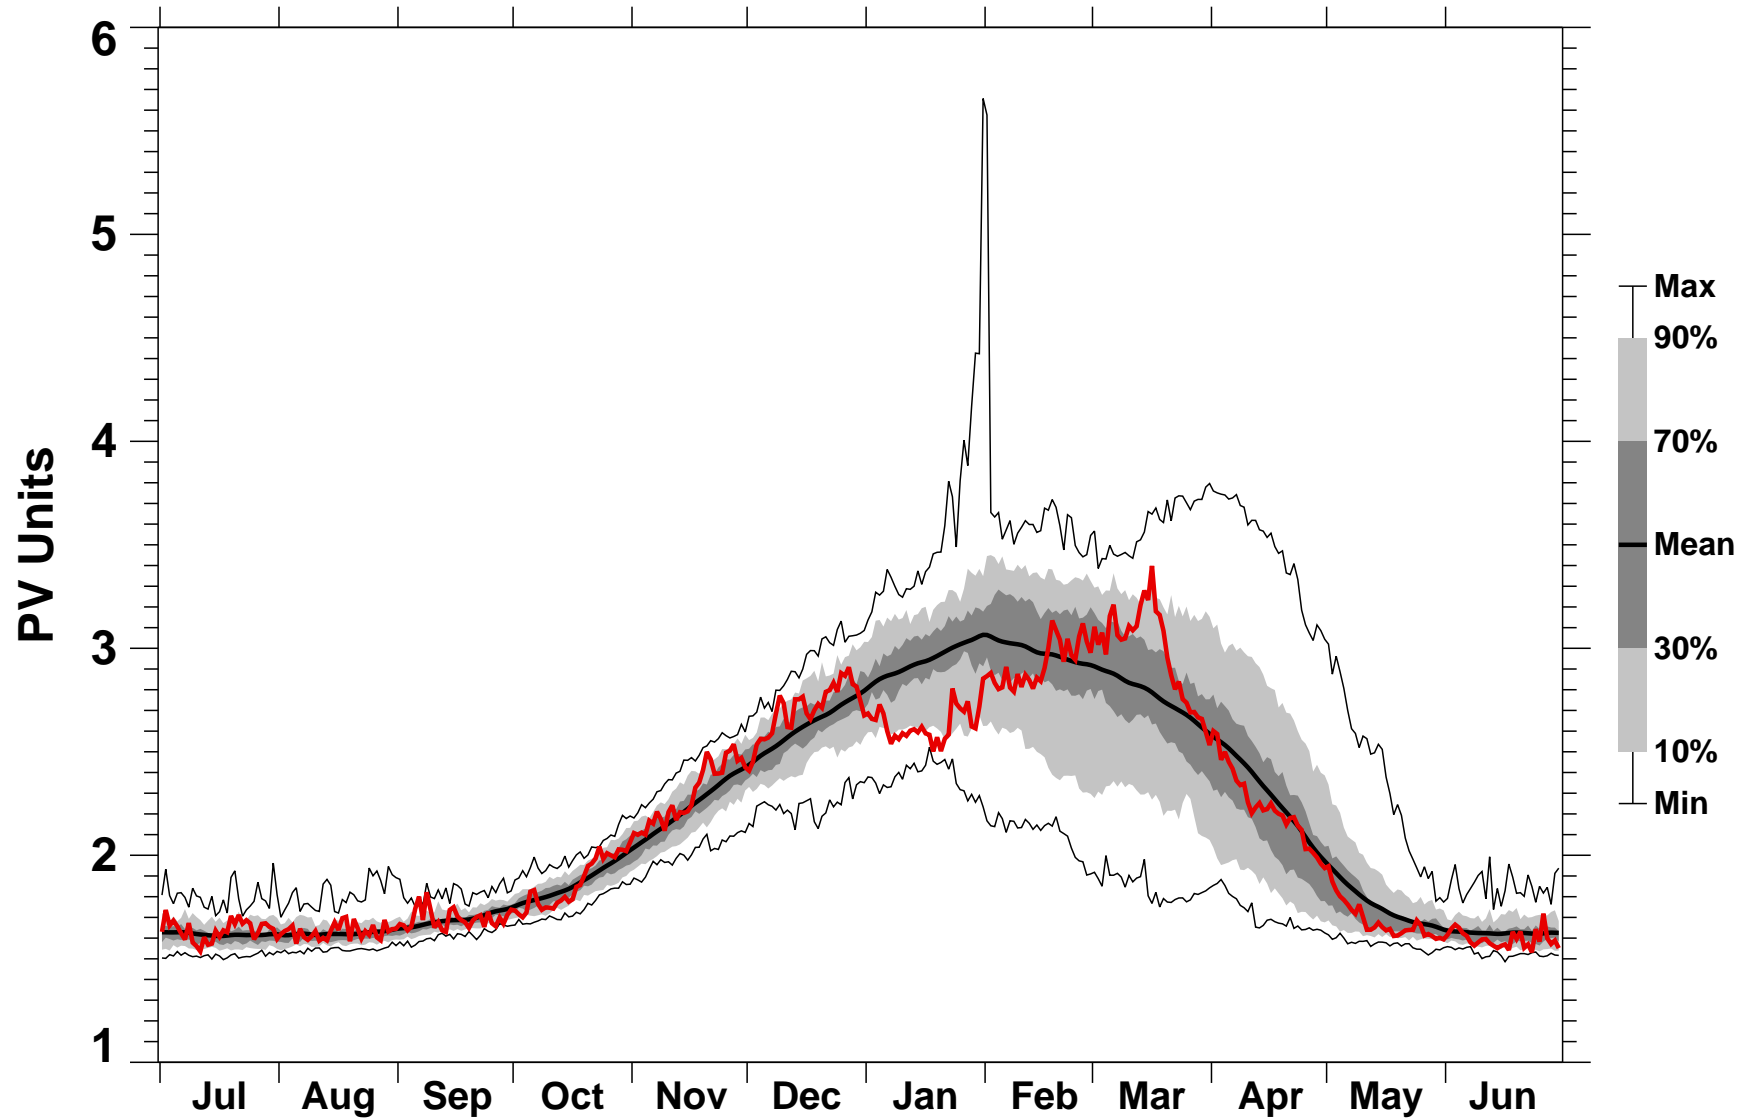

NH Maximum MPV 460 K MERRA2

1978/1979–2020/2021

1997/1998